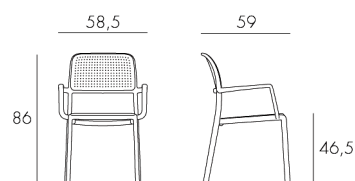

Bora

design Raffaello Galiotto

YOUR OUTDOOR LIVING

Ref. 242

12 pz

4,4 kg
n. pz. 24

tested by:

BIANCO
40242.00.000

ANTRACITE
40242.02.000

CAFFÈ
40242.05.000

ROSSO
40242.07.000

TORTORA
40242.10.000

AVANA
40242.33.000

CELESTE
40242.39.000

Sedia impilabile con braccioli, in polipropilene fiberglass trattato anti-UV e colorato in massa. Dotato di piedini antiscivolo. Finitura matt.