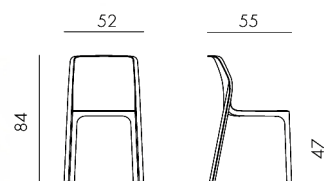

# Bit

design Raffaello Galiotto

YOUR OUTDOOR LIVING

Ref. 328

3,5 kg  
n. pz. 24

tested by:

BIANCO  
40328.00.000

ANTRACITE  
40328.02.000

SALICE  
40328.04.000

TORTORA  
40328.10.000

SENAPE  
40328.56.000

CORALLO  
40328.75.000

Sedia impilabile senza braccioli, in polipropilene fiberglass trattato anti-UV e colorato in massa. Dotata di piedini antiscivolo. Finitura matt.