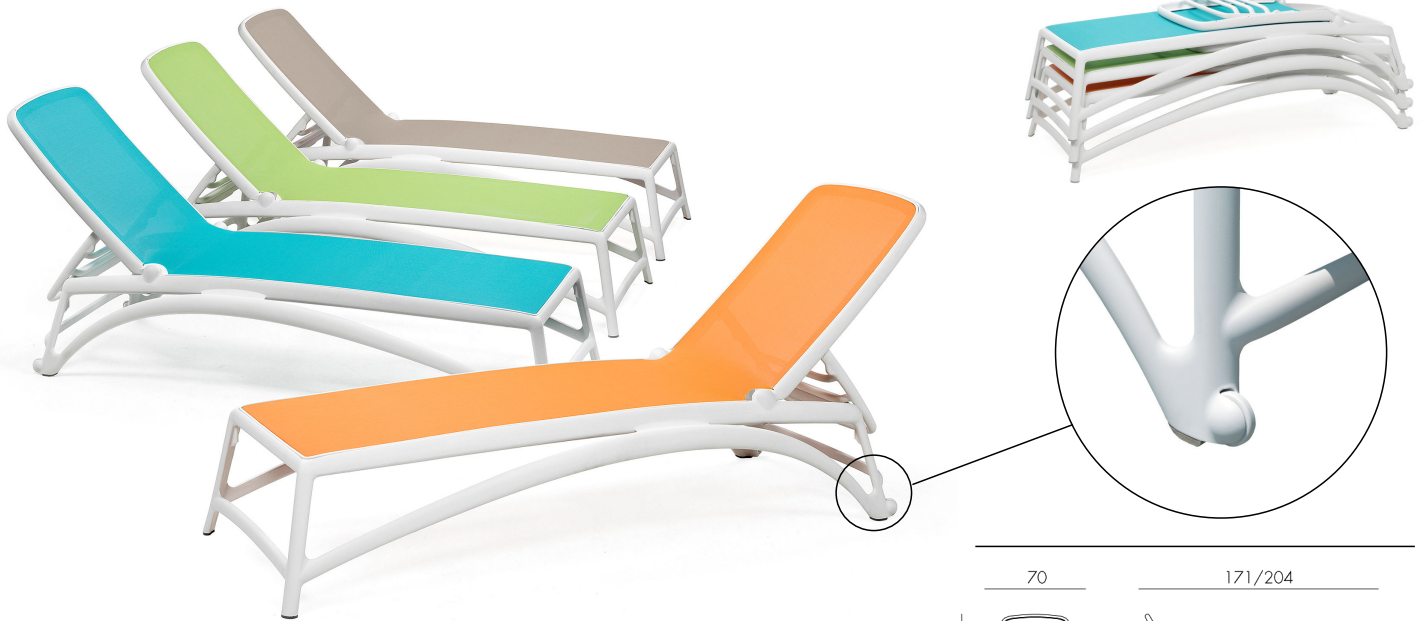

Atlantico

design Raffaello Galiotto

YOUR OUTDOOR LIVING

Ref. 450

tested by:

impilabile/ stackable

schienale reclinabile in 4 posizioni
back reclining in 4 positions

rotelle per un facile trasporto
rollers for easy transportation

70

171/204

16 kg
n. pz. 20

BIANCO Rosa 40450.00.056	BIANCO Celeste 40450.00.075	BIANCO Mandarino 40450.00.083	BIANCO Prato 40450.00.084	BIANCO Blu 40450.00.102	BIANCO Tortora 40450.00.104	BIANCO Bianco 40450.00.107	ANTRACITE Antracite 40450.02.057
ANTRACITE Celeste 40450.02.075	CAFFÈ Celeste 40450.05.075	CAFFÈ Prato 40450.05.084	CAFFÈ Tortora 40450.05.104	TORTORA Celeste 40450.10.075	TORTORA Tortora 40450.10.104	TORTORA Bianco 40450.10.107	

Lettino prendisole con struttura in polipropilene fiberglass trattato anti-UV e colorato in massa, ed interno in tessuto sintetico traspirante e ricambiabile. Impilabile, schienale reclinabile in 4 posizioni, dotato di rotelline. Finitura matt.

Sunlounger with frame made of uniformly colored fiberglass polypropylene resins with uv additives and cover in breathable synthetic fabric and replaceable. Stackable, back reclining in 4 positions, with small wheels. Matt finish.

Bain de Soleil avec structure en polypropylène fiberglass traité anti-uv et coloré dans la masse, toile en tissu synthétique aérée et remplaçable. Empilable, dossier réglable en 4 positions et roulettes intégrées. Effet mat.

Sonnenliege mit Rahmen aus UV-beständigem fiberglass Polypropylen, voll durchgefärbt und austauschbarem Bezug aus atmungsaktivem Synthetikgewebe. Stapelbar, Rückenlehne 4fach verstellbar, mit Rädern ausgestattet Matt-Effekt.

Tumbona con struttura in polipropilene fiberglass tratado anti UV y teñido en masa, e interior en tejido sintético transpirable y recambiable. Apilable, respaldo reclinable en 4 posiciones, dotada de ruedecillas Efecto mate.

Espreguçadeira com estrutura em polipropileno fiberglass com tratamento anti-UV colorido na totalidade, com assento/encosto em tela sintética (substituível). Emplilhável, com encosto regulável em 4 posições e com rodízio para transporte. Acabamento matt.