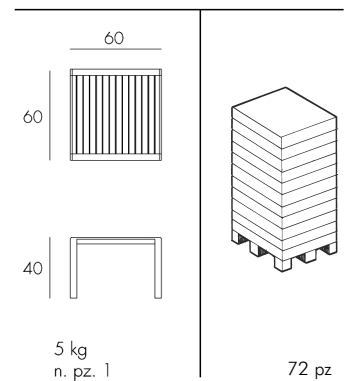

Aria Tavolino 60

design Raffaello Galiotto

YOUR OUTDOOR LIVING

Ref. 051

tested by:

Tavolo basso 60x60 cm in polipropilene trattato anti-UV e colorato in massa, smontabile. Dotato di piedini antiscivolo.

Side table 60x60 cm, in polypropylene with UV additives and is uniformly coloured, demountable. With non-slip feet.

Table basse 60x60 cm, en polypropylène traité anti-UV et coloré dans la masse, démontable. Avec embouts anti-dérapants.

Beistelltisch 60x60 cm, aus UV-beständigem Polypropylen, voll durchgefärbt, demontable. Beine mit rutschfesten Füßen.

Mesa baja 60x60 cm, en polipropileno tratado anti UV y teñido en masa, desmontable. Dotado de tacos antideslizantes.

Mesa baixa 60x60 cm, em polipropileno com tratamento anti-UV colorido na totalidade, destacável. Com pés antideslizantes.