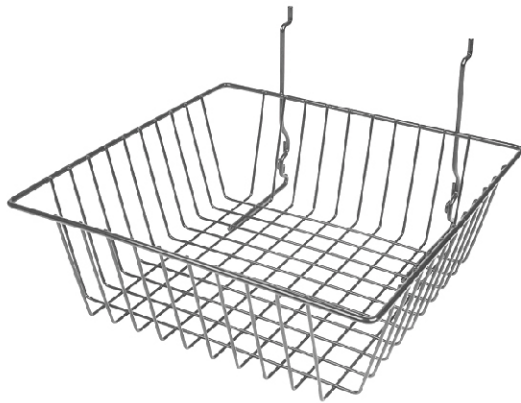

ITEM	FINISH
BSKT13CHR	Chrome
BSKT13BLK	Black
BSKT13WTE	White

ITEM INFORMATION

12" X 12" X 4" WIRE BASKET FOR
GRID & SLATWALL, 6/PACK