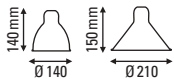

RÉFLECTEURS SHADES

Copper
White

COP-WH

Raw
Copper

COP-RAW

Raw Copper
White

COP-RAW-WH

Brass

BR

Gold

GOL

Frosted Glass
(Round shade only)

GL

Polycarbonate
(Round shade only)

PC