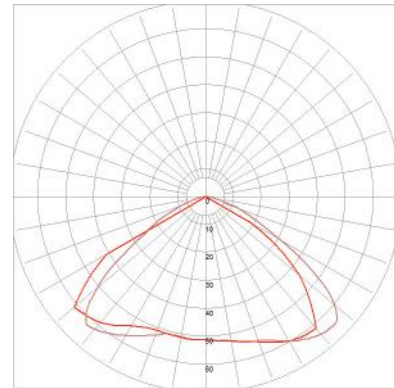

DONNÉES PHOTOMÉTRIQUES PHOTOMETRIC DATA

Flux **177,74 lm**
(valeur indicative)
(indicative data)

Tc **NA**

CRI **NA**

Ampoule testée **E14**
Tested lamp **Led filament**
4 W
320 lumens
2700 K

CLASSIC
ROUND SHADE

Flux **220,98 lm**
(valeur indicative)
(indicative data)

Tc **NA**

CRI **NA**

Ampoule testée **E14**
Tested lamp **Led filament**
4 W
320 lumens
2700 K

CLASSIC
CONIC SHADE