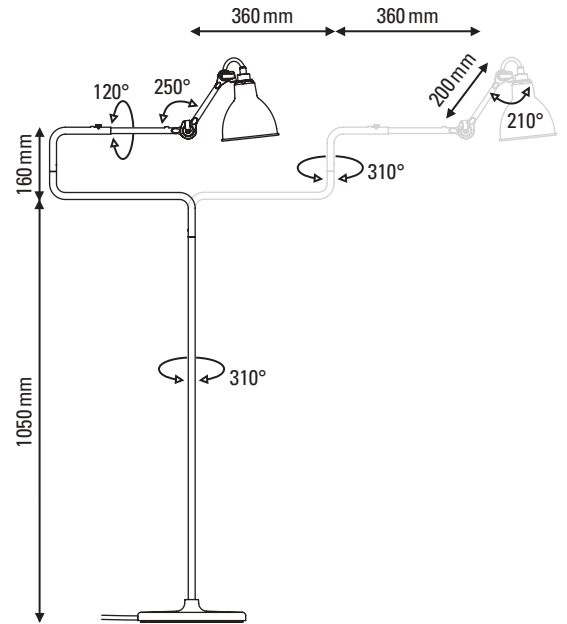

LAMPE GRAS N°411

de Bernard-Albin Gras

FICHE TECHNIQUE

TECHNICAL SHEET

LAMPADAIRE

FLOOR LAMP

Matériaux Material	Acier Steel
Poids Weight	9 kg
Embase Base	Ø
Réflecteur conseillé Recommended shade	Classic
Emballage Packaging	1250 x 580 x 340 mm
IP IP	20

Tension Voltage	220/240V
Classe Class	2
Watt Watt	15 W
Type d'ampoule Bulb type	E14 LED
Lumens Lumens output	177,74 lm (valeur indicative) 177,74 lm (indicative data)
Driver Driver	NA
Câble Wire	Tissu, longueur : 2100 mm Fabric, length : 2100 mm
Interrupteur Switch	Sur le câble On the cable
Distance interrupteur Switch distance	
Fiches Plug	C

DONNÉES PHOTOMÉTRIQUES PHOTOMETRIC DATA

Flux **177,74 lm**
(valeur indicative)
(indicative data)

Tc **NA**

CRI **NA**

Ampoule testée **E14**
Tested lamp **Led filament**
4 W
320 lumens
2700 K

CLASSIC
ROUND SHADE

Flux **220,98 lm**
(valeur indicative)
(indicative data)

Tc **NA**

CRI **NA**

Ampoule testée **E14**
Tested lamp **Led filament**
4 W
320 lumens
2700 K

CLASSIC
CONIC SHADE