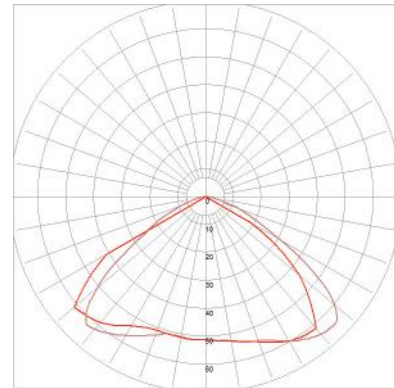

de Bernard-Albin Gras

FICHE TECHNIQUE TECHNICAL SHEET

DONNÉES PHOTOMÉTRIQUES PHOTOMETRIC DATA

Flux 177,74 lm
(valeur indicative)
(indicative data)

Tc NA

CRI NA

Ampoule testée E14
Tested lamp **Led filament**
4 W
320 lumens
2700 K

**CLASSIC
ROUND SHADE**

Flux 220,98 lm
(valeur indicative)
(indicative data)

Tc NA

CRI NA

Ampoule testée E14
Tested lamp **Led filament**
4 W
320 lumens
2700 K

**CLASSIC
CONIC SHADE**