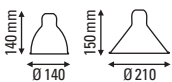

RÉFLECTEURS SHADES