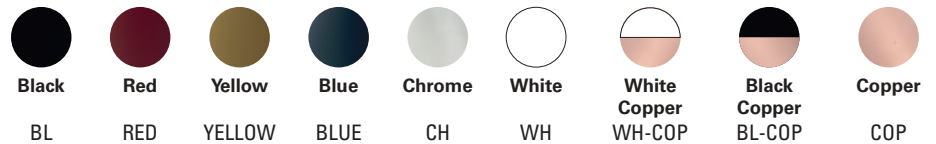

## TECHNICAL SHEET

APPLIQUE

WALL LAMP

<b>Matériaux</b> Material	<b>Acier</b> Steel
<b>Poids</b> Weight	<b>1,6 kg</b>
<b>Embase</b> Base	<b>70 x 90 mm</b>
<b>Réflecteur conseillé</b> Recommended shade	<b>Classic</b>
<b>Emballage</b> Packaging	<b>560 x 340 x 210 mm</b>
<b>IP</b> IP	<b>20</b>

### COULEURS DES RÉFLECTEURS SHADES COLORS

**CLASSIC  
ROUND SHADE**

**Flux** 220,98 lm  
(valeur indicative)  
(indicative data)

**Tc** NA

**CRI** NA

**Ampoule testée** E14  
Tested lamp **Led filament**  
4 W  
320 lumens  
2700 K

**CLASSIC  
CONIC SHADE**