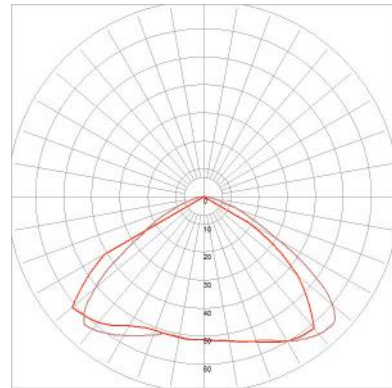

## FICHE TECHNIQUE TECHNICAL SHEET

DONNÉES PHOTOMÉTRIQUES PHOTOMETRIC DATA

**Flux** 177,74 lm  
(valeur indicative)  
(indicative data)

**Tc** NA

**CRI** NA

**Ampoule testée** E14  
Tested lamp **Led filament**  
4 W  
320 lumens  
2700 K

**CLASSIC  
ROUND SHADE**

**Flux** 220,98 lm  
(valeur indicative)  
(indicative data)

**Tc** NA

**CRI** NA

**Ampoule testée** E14  
Tested lamp **Led filament**  
4 W  
320 lumens  
2700 K

**CLASSIC  
CONIC SHADE**