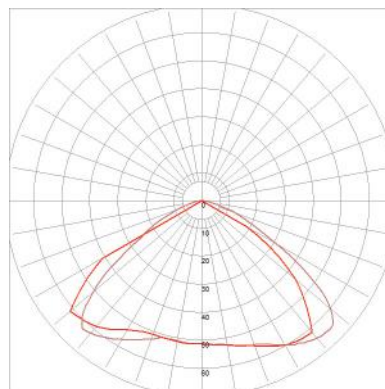

DONNÉES PHOTOMÉTRIQUES PHOTOMETRIC DATA

Flux 177,74 lm
(valeur indicative)
(indicative data)

Tc NA

CRI NA

Ampoule testée E14
Tested lamp **Led filament**
4 W
320 lumens
2700 K

**CLASSIC
ROUND SHADE**

Flux 220,98 lm
(valeur indicative)
(indicative data)