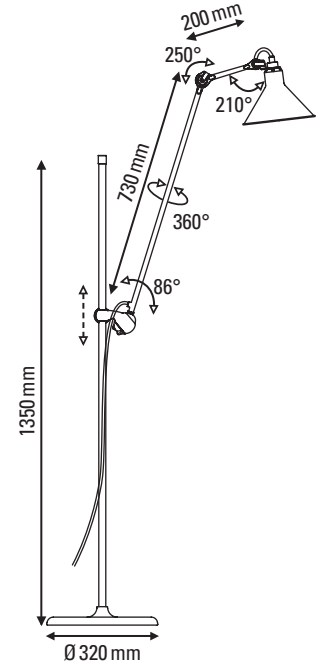

LAMPE GRAS N°215

de Bernard-Albin Gras

FICHE TECHNIQUE

TECHNICAL SHEET

LAMPADAIRE

FLOOR LAMP

Matériaux Material	Acier Steel
Poids Weight	10,2 kg
Embase Base	Ø 320 mm
Réflecteur conseillé Recommended shade	Classic
Emballage Packaging	1460 x 470 x 390 mm
IP IP	20

Tension Voltage	220/240V
Classe Class	2
Watt Watt	15W
Type d'ampoule Bulb type	E14 LED
Lumens Lumens output	220,98 lm (valeur indicative) 220,98lm (indicative data)
Driver Driver	NA
Câble Wire	Tissu, longueur : 3200 mm Fabric, length : 3200 mm
Interrupteur Switch	Sur le câble On the cable
Distance interrupteur Switch distance	
Fiches Plug	C

DONNÉES PHOTOMÉTRIQUES PHOTOMETRIC DATA

Flux 177,74 lm
(valeur indicative)
(indicative data)

Tc NA

CRI NA

Ampoule testée E14
Tested lamp **Led filament**
4 W
320 lumens
2700 K

**CLASSIC
ROUND SHADE**

Flux 220,98 lm
(valeur indicative)
(indicative data)