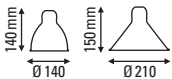

RÉFLECTEURS SHADES

Copper
White

COP-WH

Raw
Copper

COP-RAW

Raw Copper
White

COP-RAW-WH

Brass

BR

Gold

GOL

Frosted Glass
(Round shade only)

GL

Polycarbonate
(Round shade only)

PC