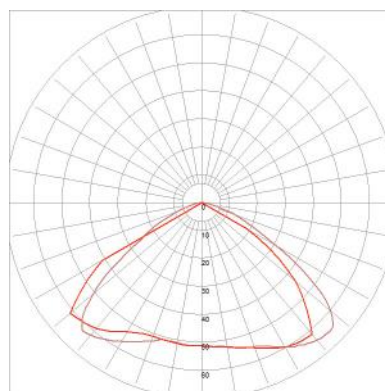

de Bernard-Albin Gras

FICHE TECHNIQUE TECHNICAL SHEET

DONNÉES PHOTOMÉTRIQUES PHOTOMETRIC DATA

Flux 177,74 lm
(valeur indicative)
(indicative data)

Tc NA

CRI NA

Ampoule testée E14
Tested lamp **Led filament**
4 W
320 lumens
2700 K

**CLASSIC
ROUND SHADE**

Flux 220,98 lm
(valeur indicative)
(indicative data)

Tc NA

CRI NA

Ampoule testée E14
Tested lamp **Led filament**
4 W
320 lumens
2700 K

**CLASSIC
CONIC SHADE**