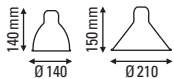

RÉFLECTEURS SHADES

Copper
White

COP-WH

Raw
Copper

COP-RAW

Raw Copper
White

COP-RAW-WH

Brass

BR

Gold

GOL

Bare
(Round & N°304
bathroom only)

GL

Frosted Glass
(Round shade only)

GL

Polycarbonate
(Round shade only)

PC