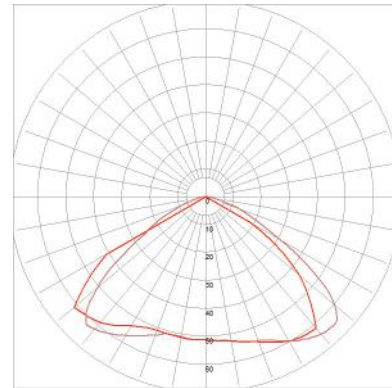

Copper*
(Conic shade only)

COP

RÉFLECTEURS SHADES

* Dans la limite des stocks disponibles
* Within the limit of available stock

LAMPE GRAS (classic)

de Bernard-Albin Gras

FICHE TECHNIQUE TECHNICAL SHEET

DONNÉES PHOTOMÉTRIQUES PHOTOMETRIC DATA

Flux 177,74 lm
(valeur indicative)
(indicative data)

Tc NA

CRI NA

Ampoule testée E14
Tested lamp **Led filament**
4 W
320 lumens
2700 K

**CLASSIC
ROUND SHADE**

Flux 220,98 lm
(valeur indicative)
(indicative data)

Tc NA

CRI NA

Ampoule testée E14
Tested lamp **Led filament**
4 W
320 lumens
2700 K

**CLASSIC
CONIC SHADE**