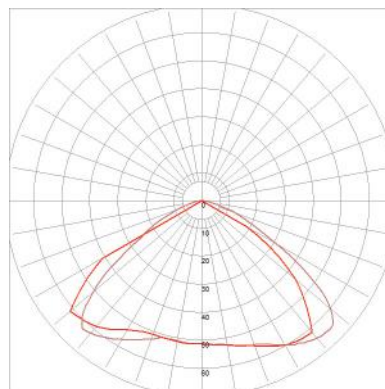

de Bernard-Albin Gras

FICHE TECHNIQUE TECHNICAL SHEET

DONNÉES PHOTOMÉTRIQUES PHOTOMETRIC DATA

Flux **177,74 lm**
(valeur indicative)
(indicative data)

Tc **NA**

CRI **NA**

Ampoule testée **E14**
Tested lamp **Led filament**
4 W
320 lumens
2700 K

CLASSIC
ROUND SHADE

Flux **220,98 lm**
(valeur indicative)
(indicative data)

Tc **NA**

CRI **NA**

Ampoule testée **E14**
Tested lamp **Led filament**
4 W
320 lumens
2700 K

CLASSIC
CONIC SHADE