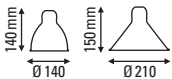

RÉFLECTEURS SHADES

Copper White
COP-WH

Raw Copper
COP-RAW

Raw Copper White
COP-RAW-WH

Brass
BR

Gold
GOL

Bare
(Round & N°304
bathroom only)

Frosted Glass
(Round shade only)
GL

Polycarbonate
(Round shade only)
PC