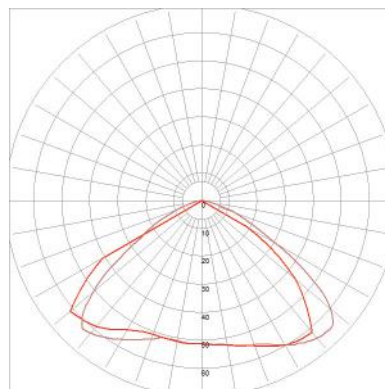

de Bernard-Albin Gras

FICHE TECHNIQUE TECHNICAL SHEET

DONNÉES PHOTOMÉTRIQUES PHOTOMETRIC DATA

Flux 177,74 lm
(valeur indicative)
(indicative value)

Tc NA

CRI NA

Ampoule testée E14
Tested lamp **Led filament**
4 W
320 lumens
2700 K

CLASSIC ROUND SHADE

Flux 220,98 lm
(valeur indicative)
(indicative value)

Tc NA

CRI NA

Ampoule testée E14
Tested lamp **Led filament**
4 W
320 lumens
2700 K

CLASSIC CONIC SHADE