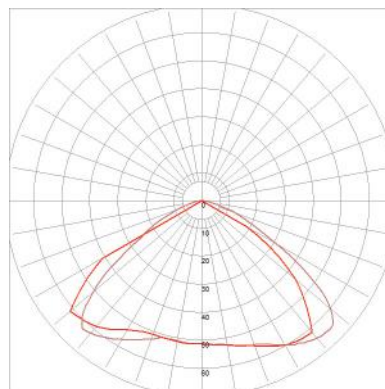

## FICHE TECHNIQUE TECHNICAL SHEET

DONNÉES PHOTOMÉTRIQUES PHOTOMETRIC DATA

**Flux** 177,74 lm  
(valeur indicative)  
(indicative value)

**Tc** NA

**CRI** NA

**Ampoule testée** E14  
Tested lamp **Led filament**  
4 W  
320 lumens  
2700 K

### CLASSIC ROUND SHADE

**Flux** 220,98 lm  
(valeur indicative)  
(indicative value)

**Tc** NA

**CRI** NA

**Ampoule testée** E14  
Tested lamp **Led filament**  
4 W  
320 lumens  
2700 K