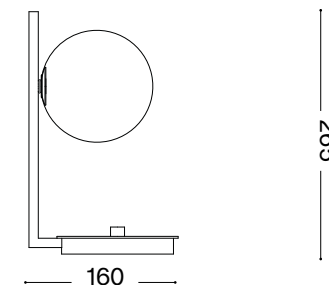

REV 15/07/2022

Birds TL1

Lampada da tavolo
Table lamp
Lampe de table
Tischlampe
Lámpara de sobremesa
Настольные лампы

max 1 x 15W G9 LED / 220~240V
50/60Hz
- 8021696273679 NERO

IDEAL LUX s.r.l.
Via Taglio Destro 32
30035 Mirano (VE) Italy
www.ideal-lux.com