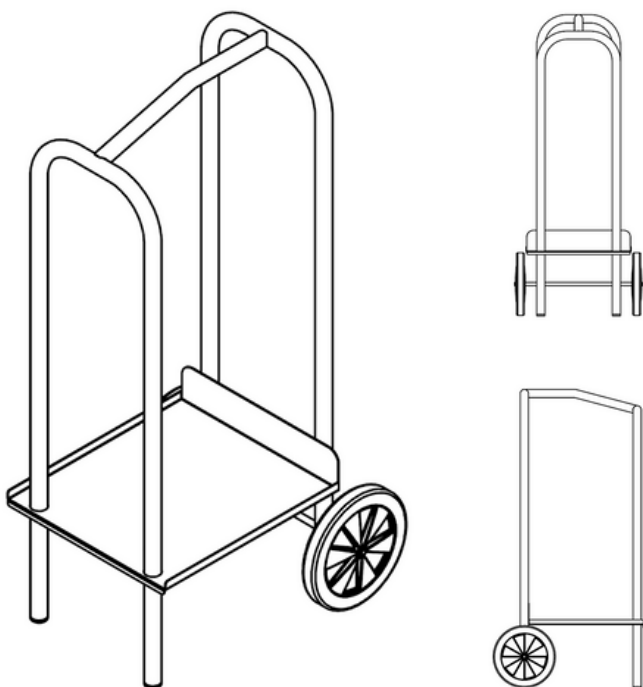

TidyFire

WoodCart

 Suomessa
suunniteltu ja
valmistettu
uutuus!

Yhden käden otteella vedettävällä WoodCart puunkantotelineellä siirrät päivän polttopuut vaivattomasti sinne missä puita tarvitset.

TUOTESUOJATTU

Katso käyttövideo

WoodCart puunkantoteline:

Tekniset tiedot ja mitat:

Ulkomitat (LxKxS)	390 x 890 x 460mm
Polttopuiden suositeltu pituus	25...40cm
Kapasiteetti täyteen kuormattuna	60L / noin 25kg polttopuita
Paino tyhjänä	5,3kg
Vakiovärit	Musta, Valkoinen
Lisävarusteet:	Kuormankiinnityssarja WoodCarrier puunkantoteline Talvipaketti

WoodCartin suuret pyörät ovat sileät ja niiden mukana sisälle kulkeutuu vain vähäinen määrä hiekkaa tai kuraa, joten kotisi pysyy siistinä ja tuot polttopuut kevyesti ulkoa suoraan takan edustalle.

WoodCart kulkee hyvin myös soralla ja siirät polttopuut helposti grillin viereen tai saunan edustalle. Voit käyttää WoodCartia myös yhdessä lisävarusteena myytävän erillisen WoodCarrier puunkantotelineen kanssa.