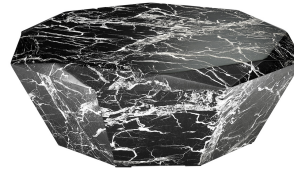

## SPECIFICATION SHEET

<b>Item no.</b>	110662
<b>Item description</b>	Coffee Table Diamond black faux marble
<b>Category</b>	Tables
<b>Type</b>	Coffee tables