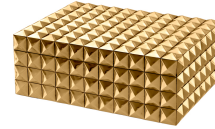

## SPECIFICATION SHEET

<b>Item no.</b>	110052
<b>Item description</b>	Box Vivienne gold finish S
<b>Category</b>	Accessories
<b>Type</b>	Boxes

### ITEM MEASUREMENTS

<b>Dimensions (cm)</b>	28 x 21 x H. 10 cm
<b>Dimensions (inch)</b>	11.02" x 8.27" x 3.94" H
<b>Net weight (kg)</b>	2