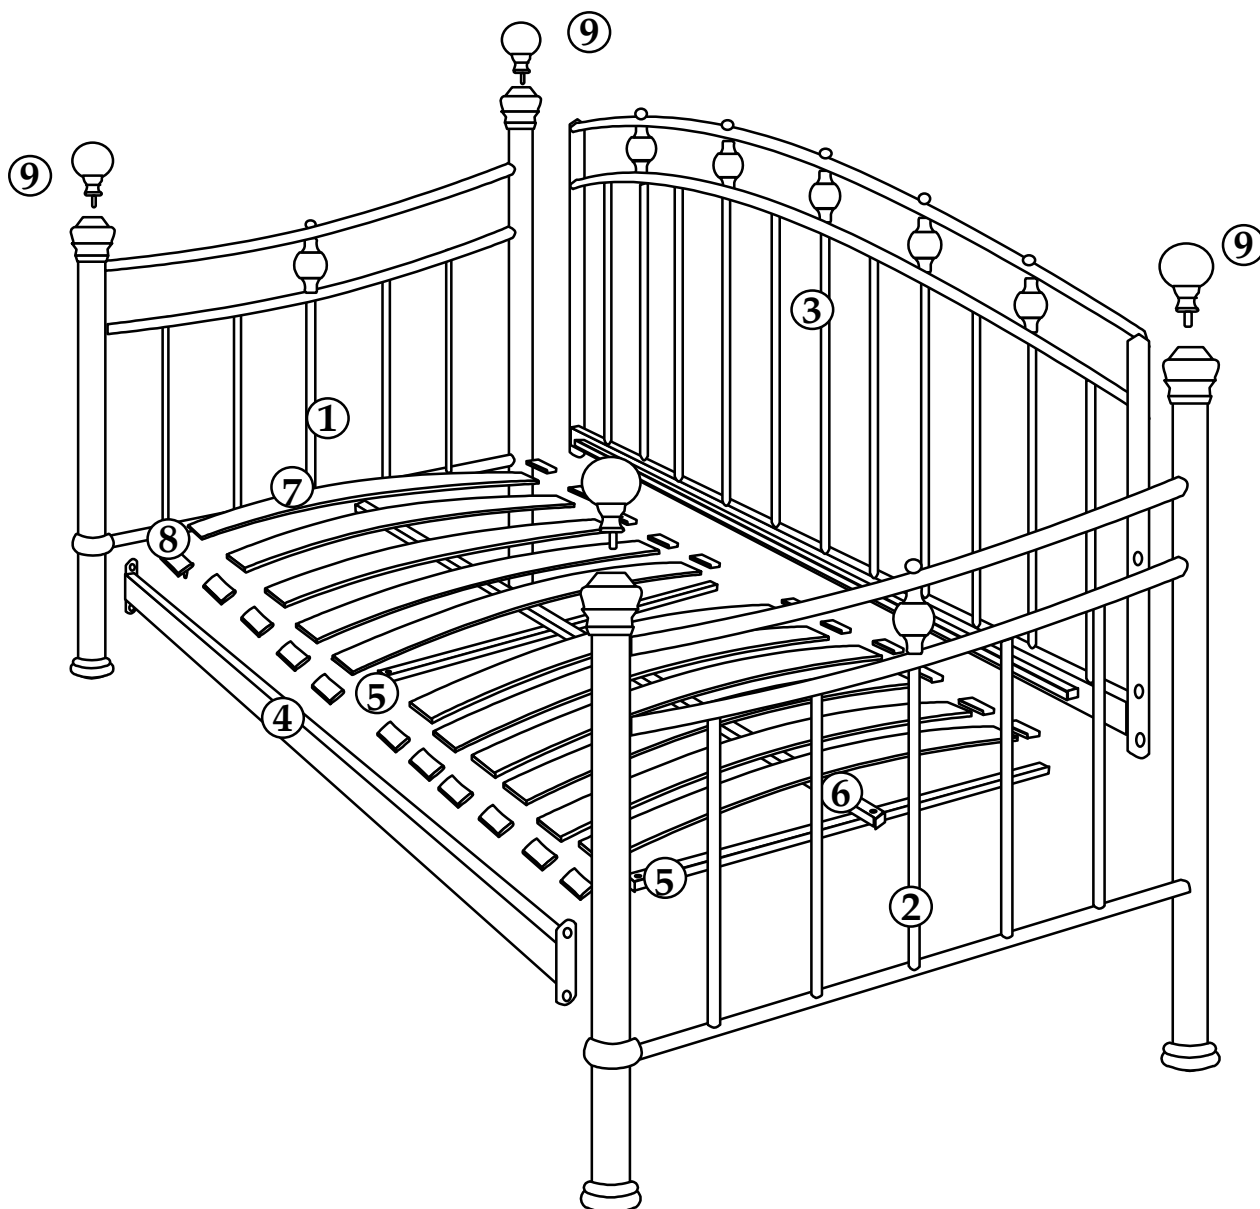

## Sophie Day Bed - 90cm

# PARTS