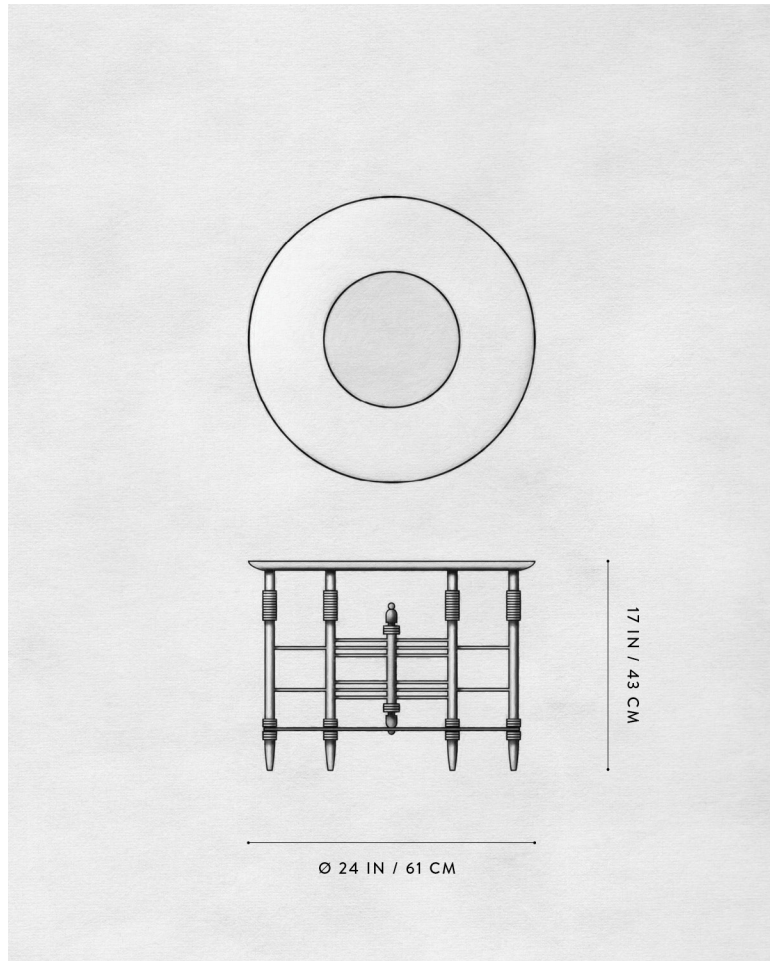

## PARS : SIDE TABLE

REFERENCE      NOMADIC TRAY TABLES  
CARLO BUGATTI

COMPOSITION    BRASS ARMATURE  
STONE  
HAND-CUT LEATHER

A P P A R A T U S

COLORWAY 02

COLORWAY 01

## DIMENSIONS

PARS : SIDE TABLE  
STUDIO EXCLUSIVE

17 H, Ø 24 IN  
43 H, Ø 61 CM