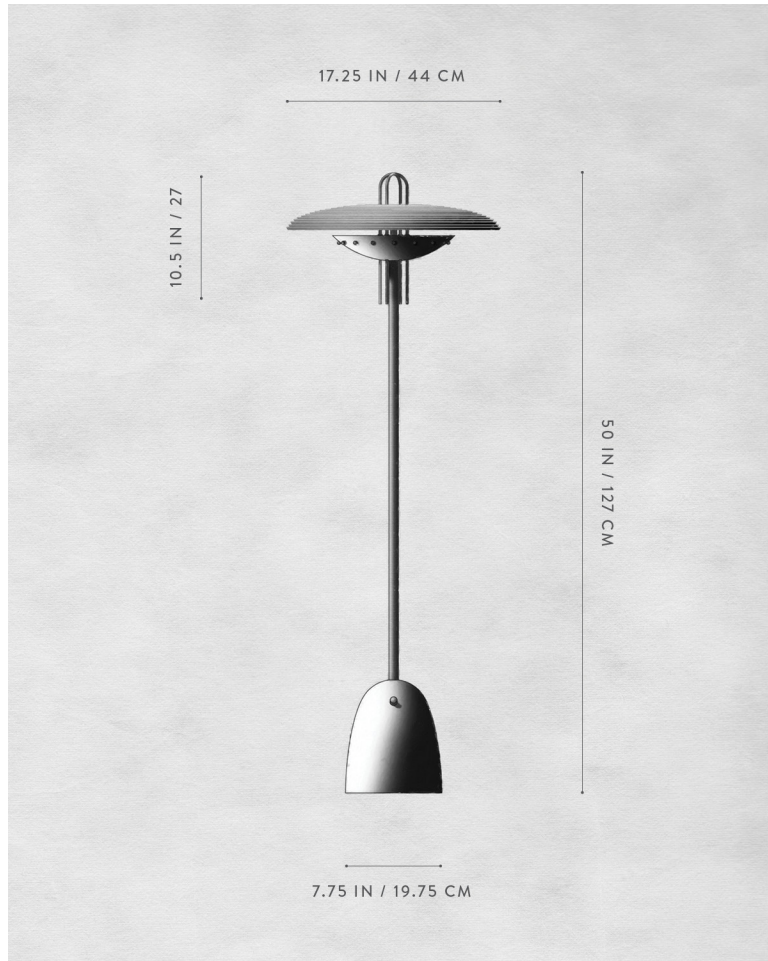

## SIGNAL Y : FLOOR LAMP

### DIMENSIONS

50 H, Ø 17.25 IN  
127 H, Ø 44 CM