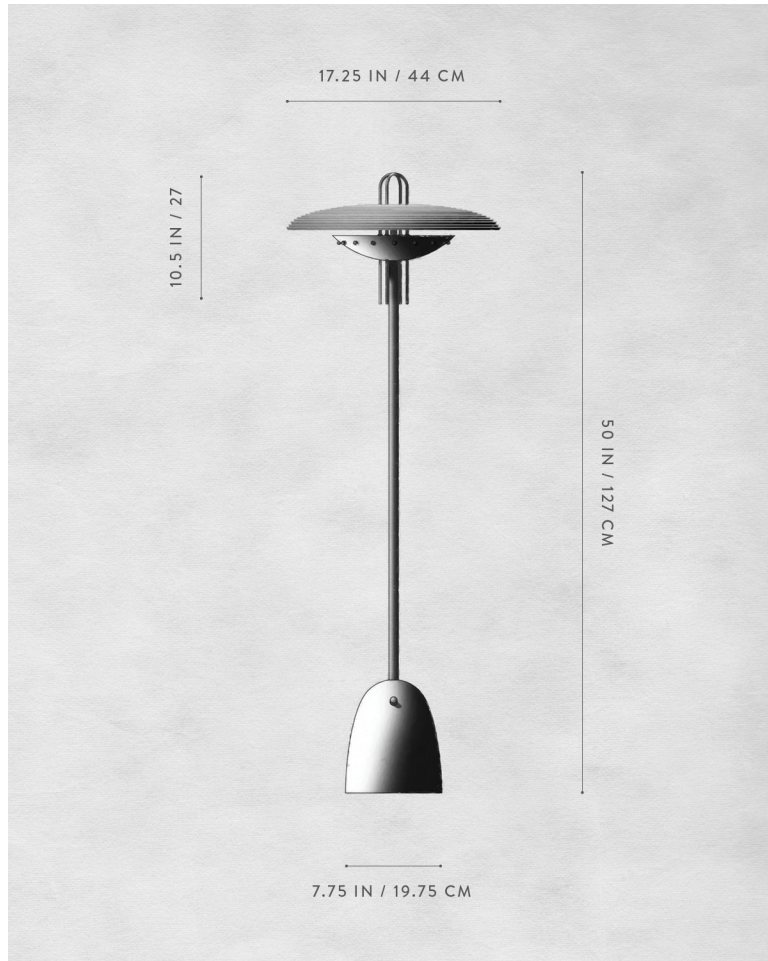

## SIGNAL Y : FLOOR LAMP

### DIMENSIONS

50 H, Ø 17.25 IN

127 H, Ø 44 CM