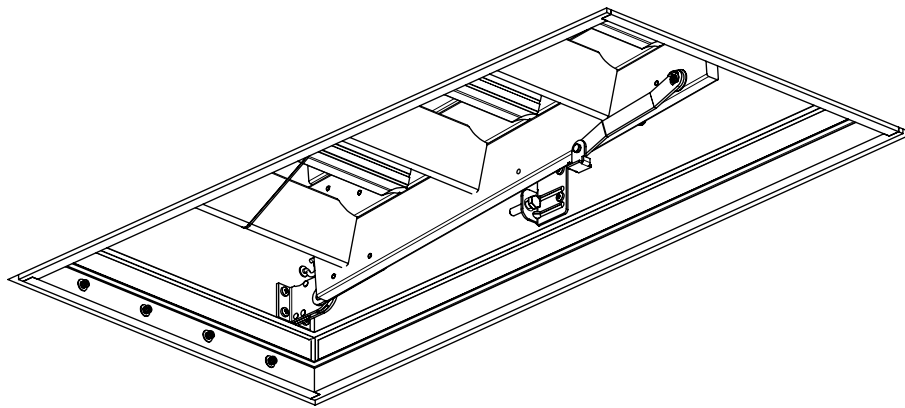

LOFT LADDER (CLICKFIX 76G)

DOLLE[®]

1

4

 13	115 x 55 cm	 1 st/p
--	-------------	--

 14	115 x 55 cm	
--	-------------	--

7

I