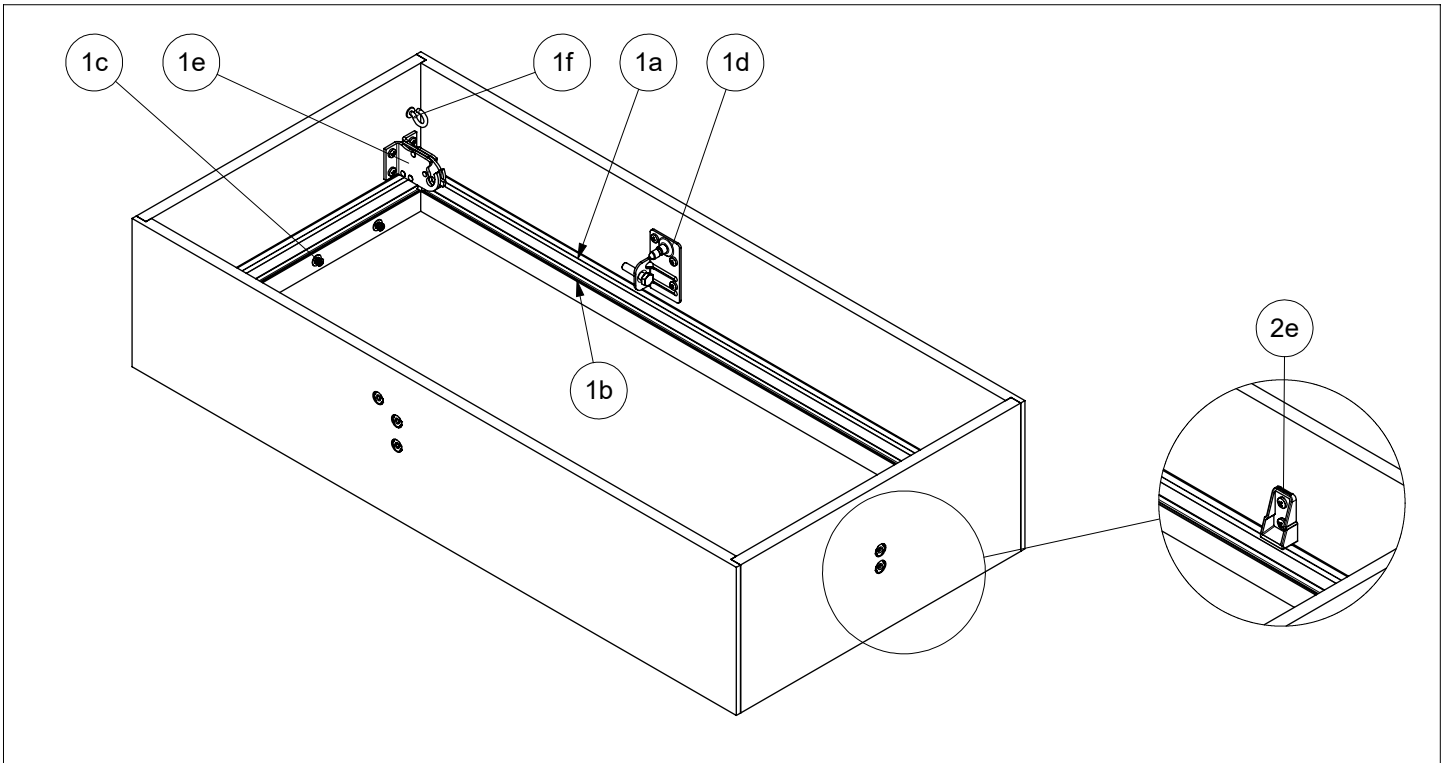

LOFT LADDER (CLICKFIX 76G)

DOLLE[®]

1

4

 13	115 x 55 cm	 1 st/p
--	-------------	--

 14	115 x 55 cm	
--	-------------	--

7

I