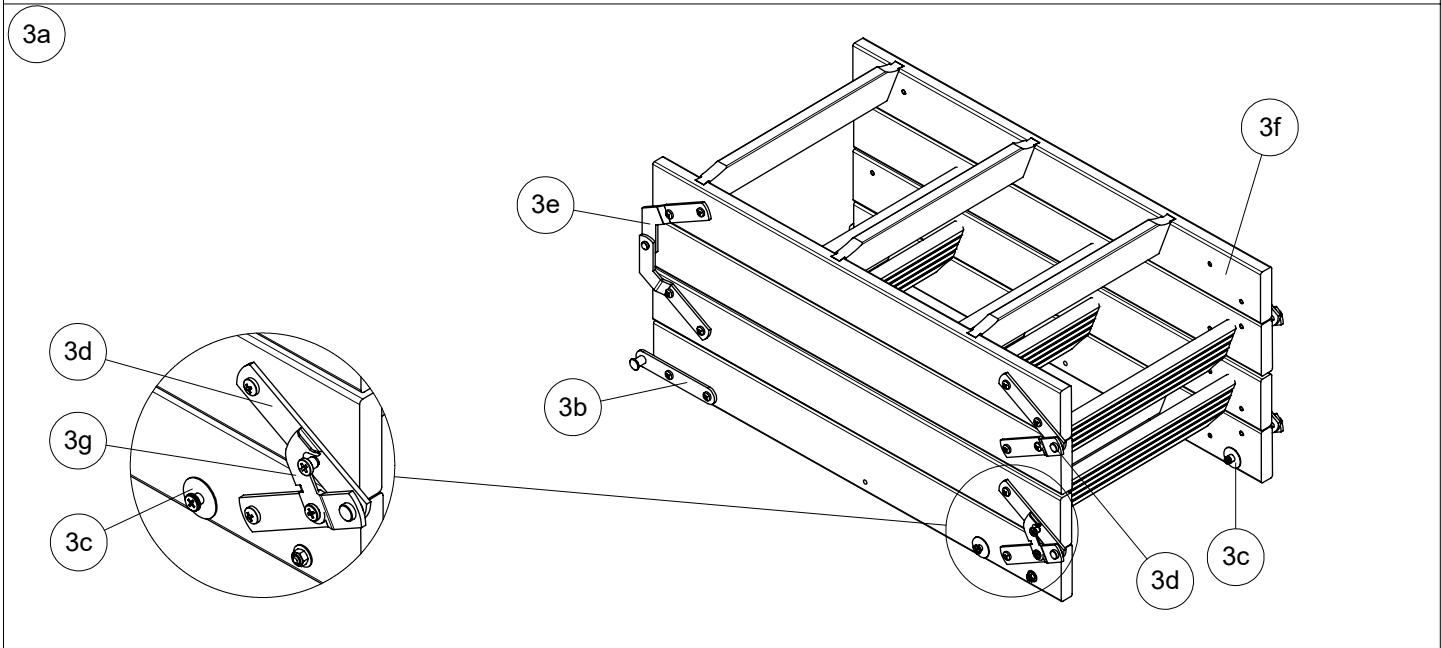

LOFT LADDER (CLICKFIX 76G)

DOLLE[®]

1

4

 13	115 x 55 cm	 1 st/p
--	-------------	--

 14	115 x 55 cm	
--	-------------	--

7

I

II

8

16

17

18

21

22

B1