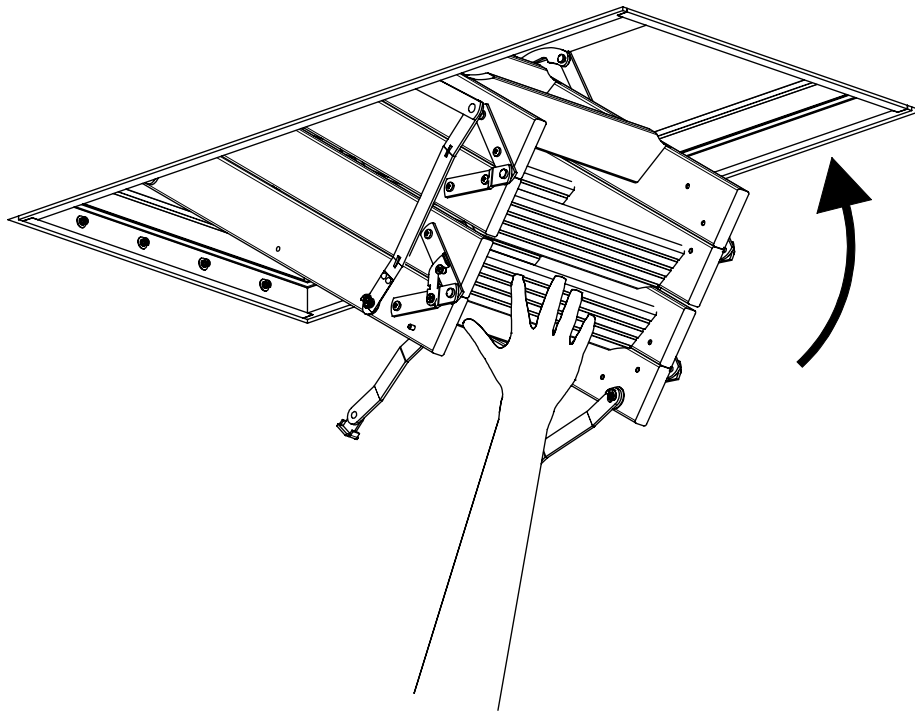

LOFT LADDER (CLICKFIX 76G)

DOLLE[®]

1

4

 13	115 x 55 cm	 1 st/p
--	-------------	--

 14	115 x 55 cm	
--	-------------	--

7

I