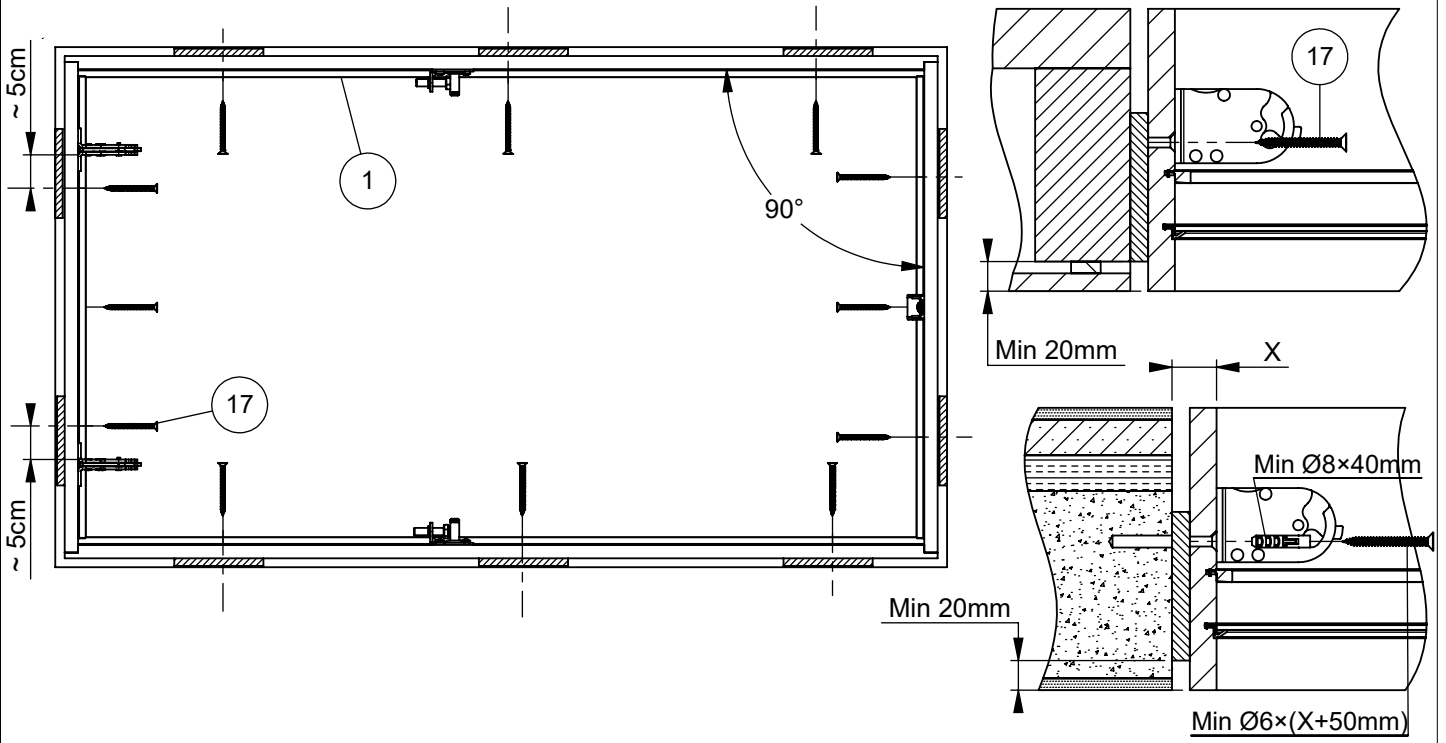

LOFT LADDER (CLICKFIX 76G)

DOLLE[®]

1

4

 13	115 x 55 cm	 1 st/p
--	-------------	--

 14	115 x 55 cm	
--	-------------	--

7

I

II

8

16

17

18

21

22

B1