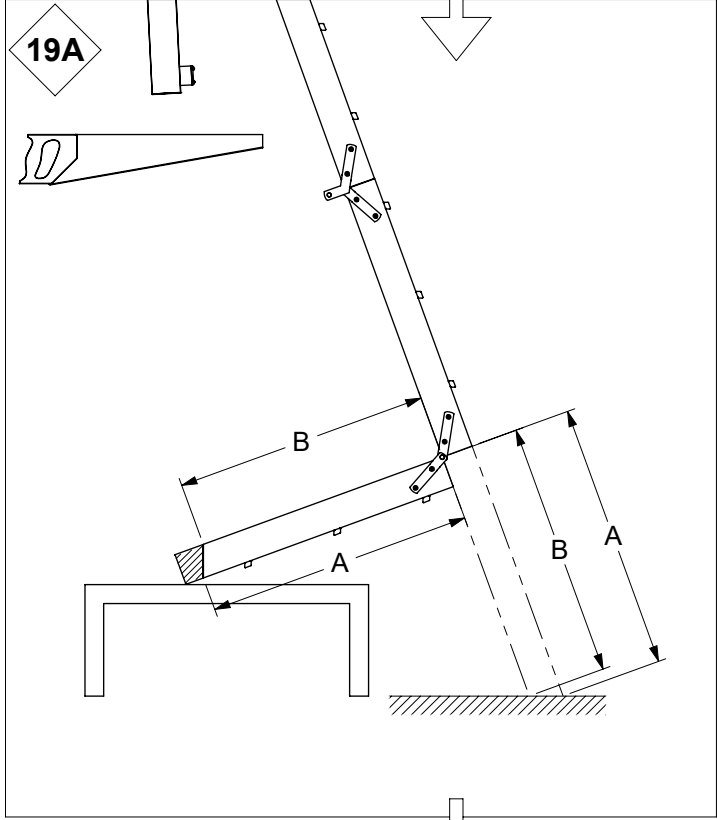

LOFT LADDER (CLICKFIX 76G)

DOLLE[®]

1

4

 13	115 x 55 cm	 1 st/p
--	-------------	--

 14	115 x 55 cm	
--	-------------	--

7

I

II

8

16

17

18

21

22

B1