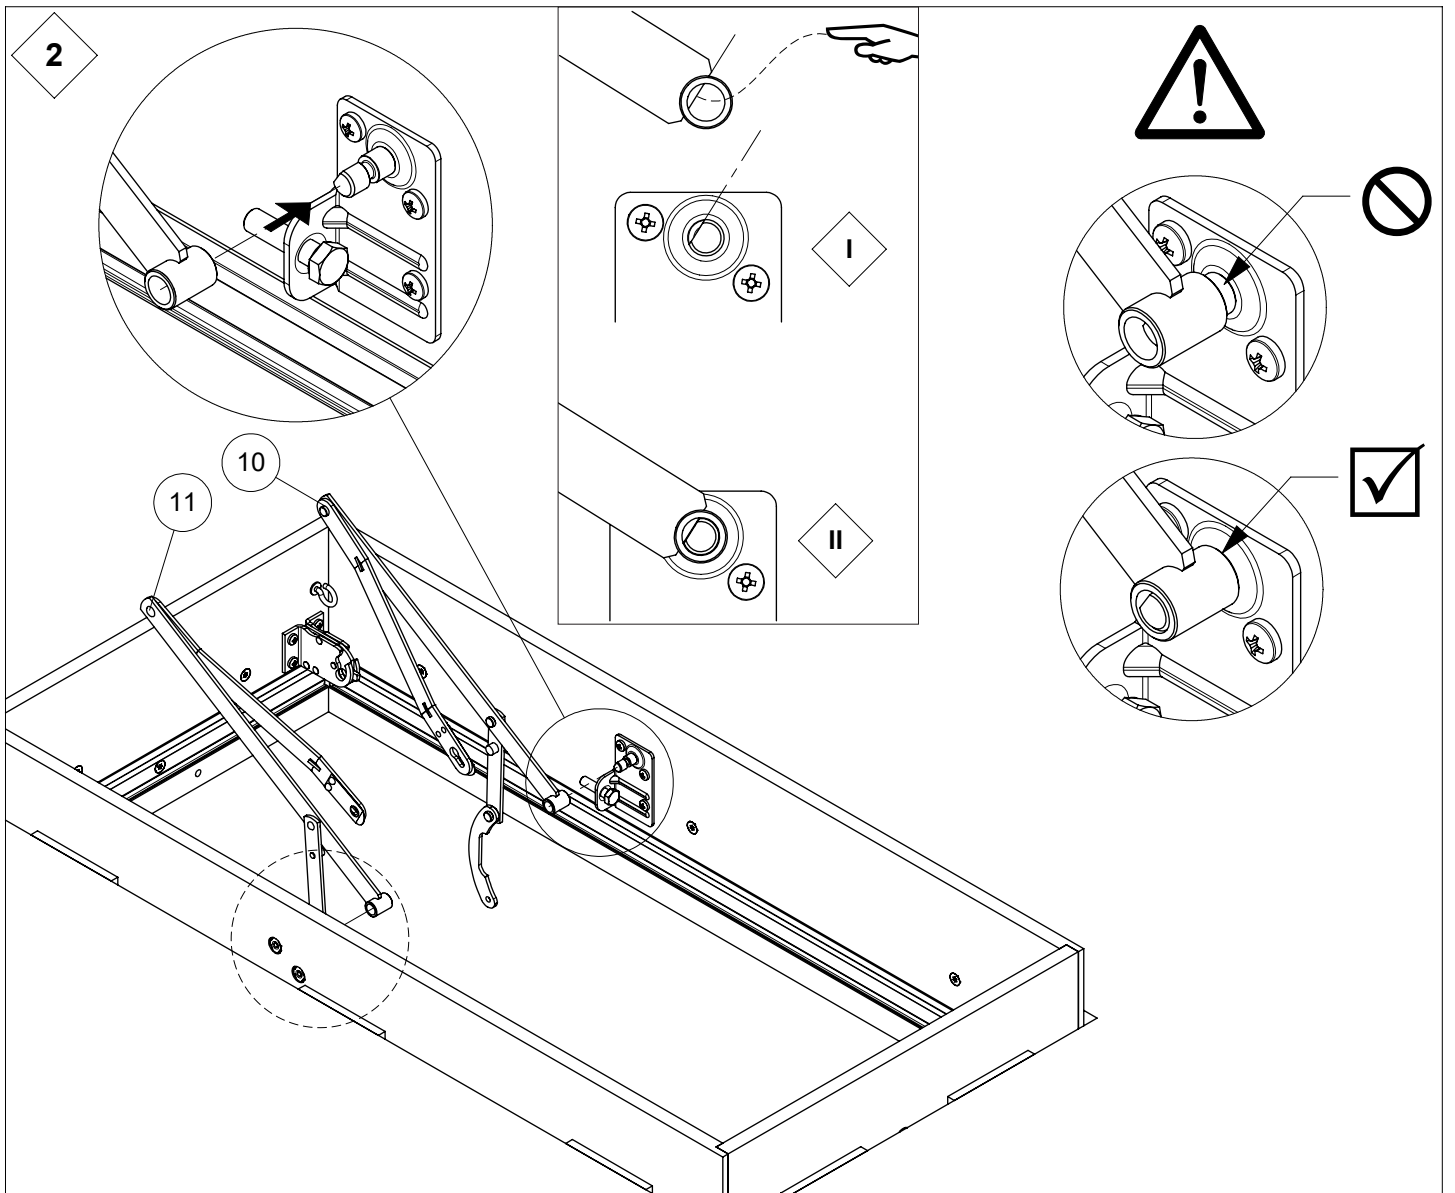

LOFT LADDER (CLICKFIX 76G)

DOLLE[®]

1

4

 13	115 x 55 cm	 1 st/p
--	-------------	--

 14	115 x 55 cm	
--	-------------	--

7

I