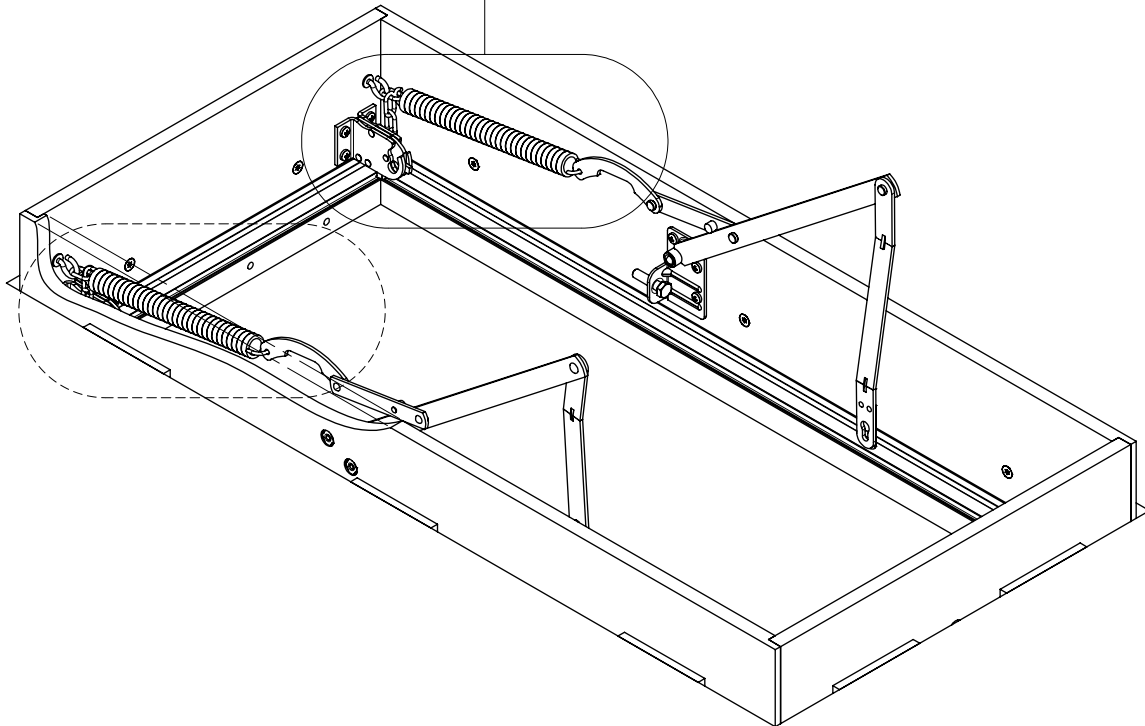

LOFT LADDER (CLICKFIX 76G)

DOLLE[®]

1

4

 13	115 x 55 cm	 1 st/p
--	-------------	--

 14	115 x 55 cm	
--	-------------	--

7

I