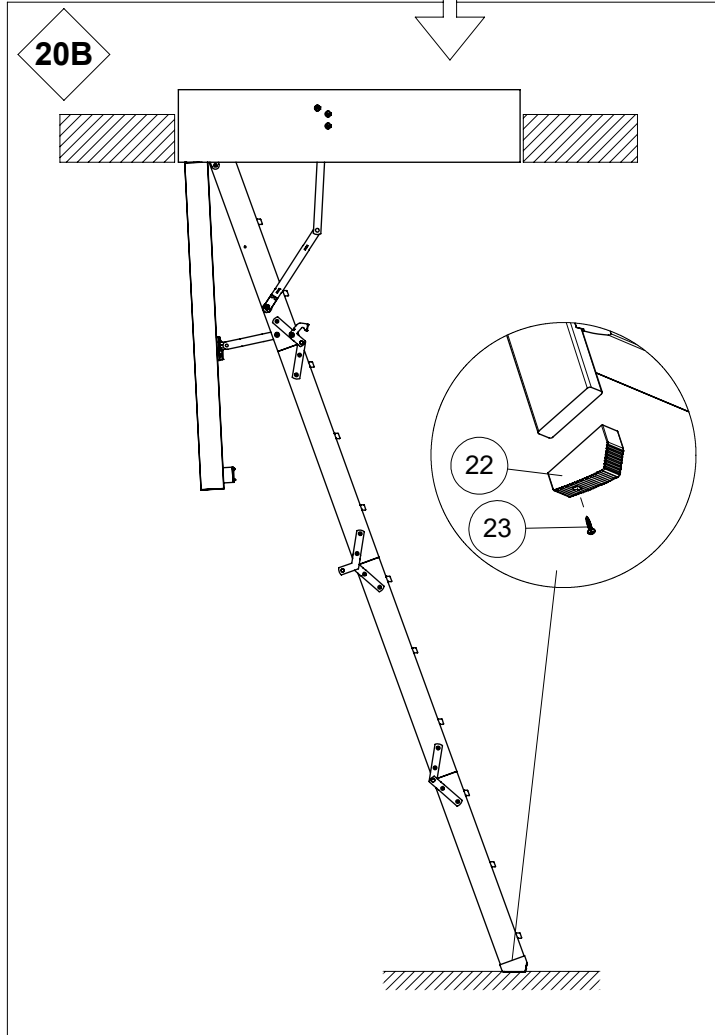

LOFT LADDER (CLICKFIX 76G)

DOLLE[®]

1

4

 13	115 x 55 cm	 1 st/p
--	-------------	--

 14	115 x 55 cm	
--	-------------	--

7

I

II

8

16

17

18

21

22

B1