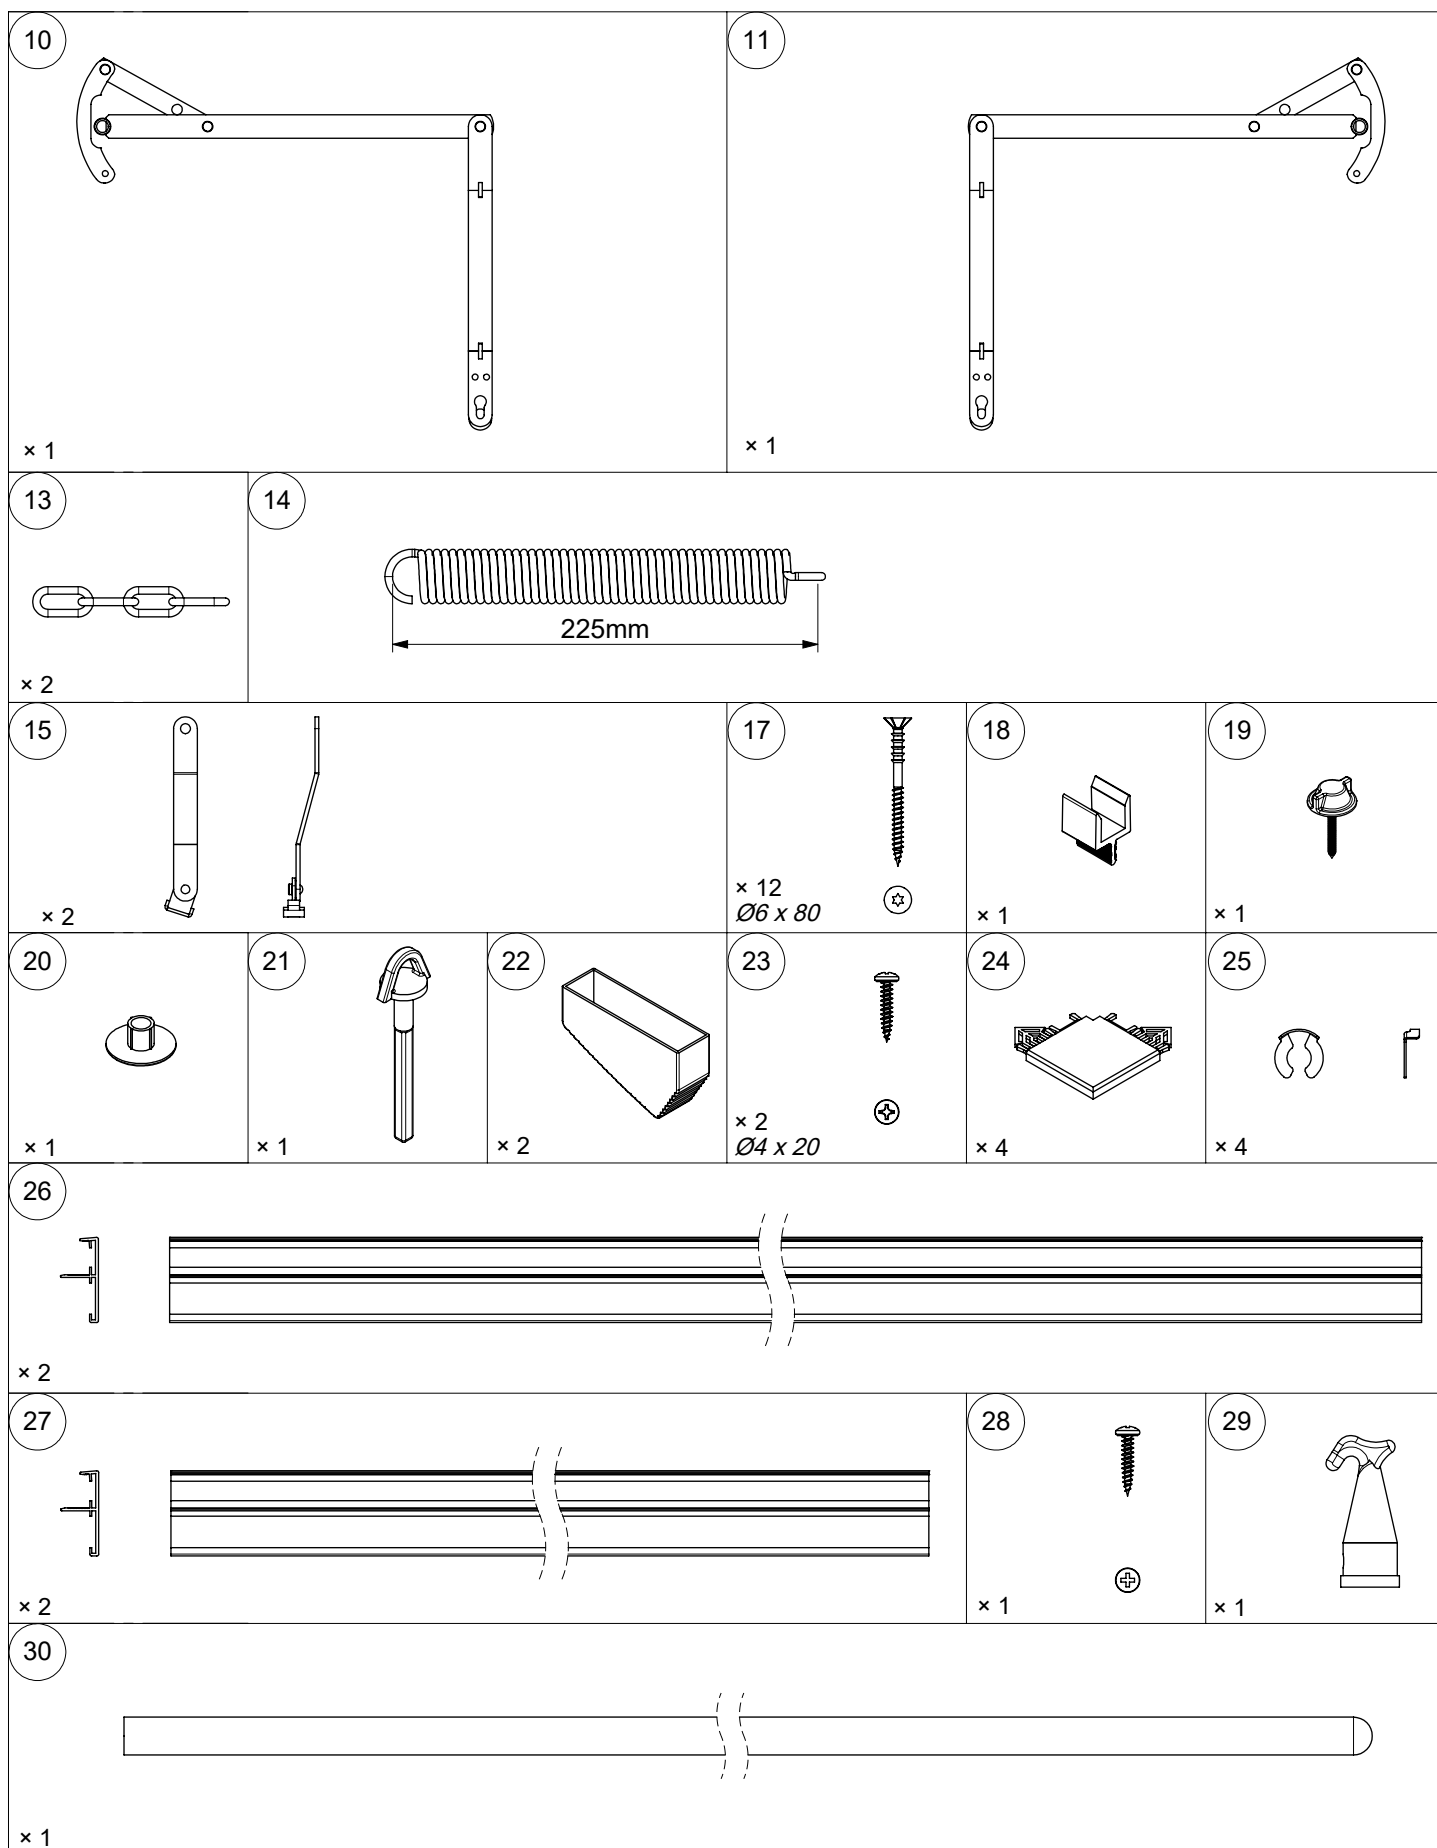

LOFT LADDER (CLICKFIX 76G)

DOLLE[®]

1

4

 13	115 x 55 cm	 1 st/p
--	-------------	--

 14	115 x 55 cm	
--	-------------	--

7

I