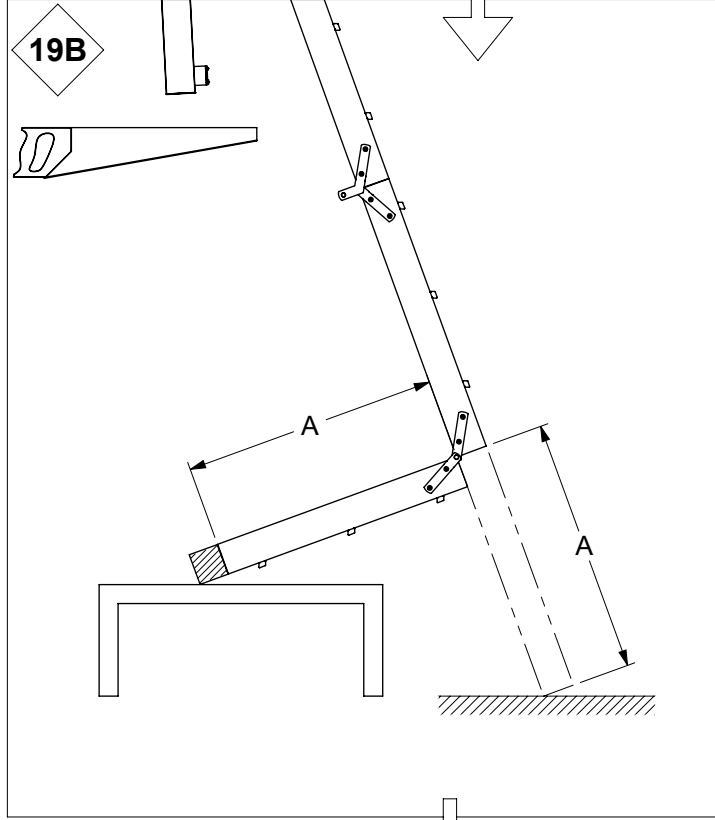

LOFT LADDER (CLICKFIX 76G)

DOLLE[®]

1

4

 13	115 x 55 cm	 1 st/p
--	-------------	--

 14	115 x 55 cm	
--	-------------	--

7

I

II

8

16

17

18

21

22

B1