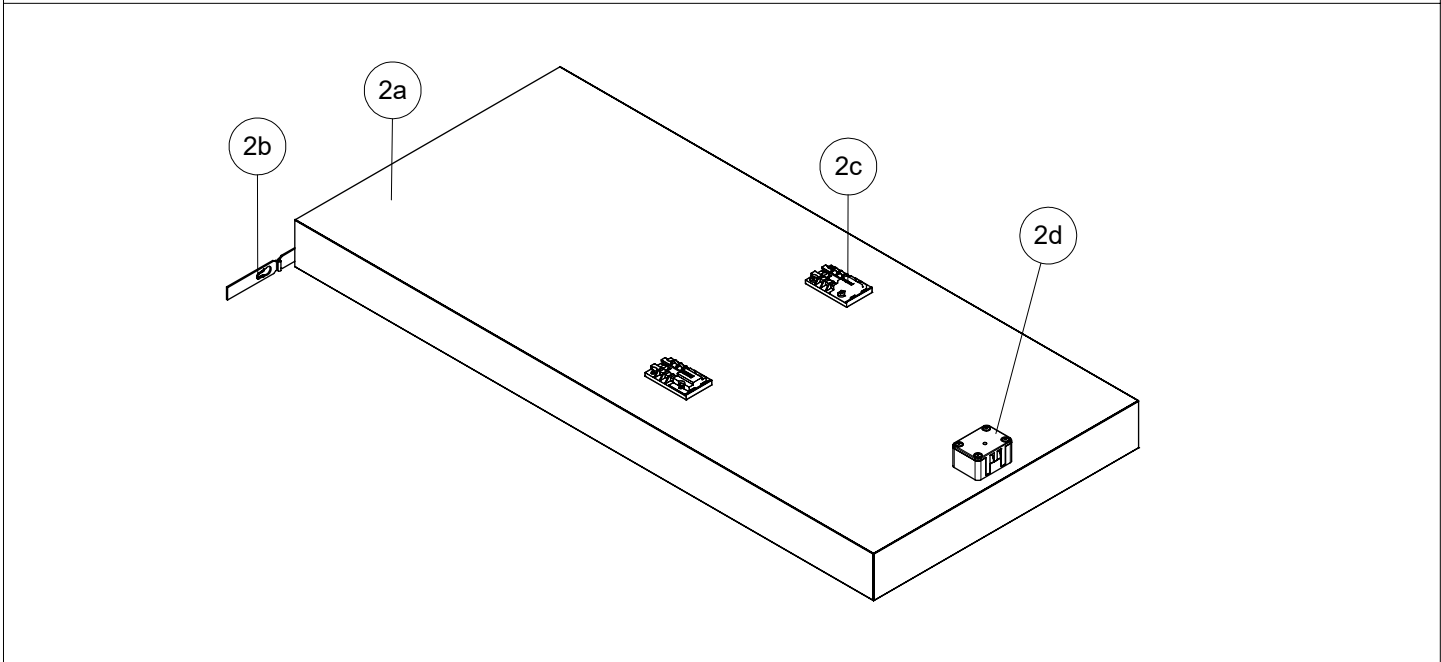

LOFT LADDER (CLICKFIX 76G)

DOLLE[®]

1

4

 13	115 x 55 cm	 1 st/p
--	-------------	--

 14	115 x 55 cm	
--	-------------	--

7

I