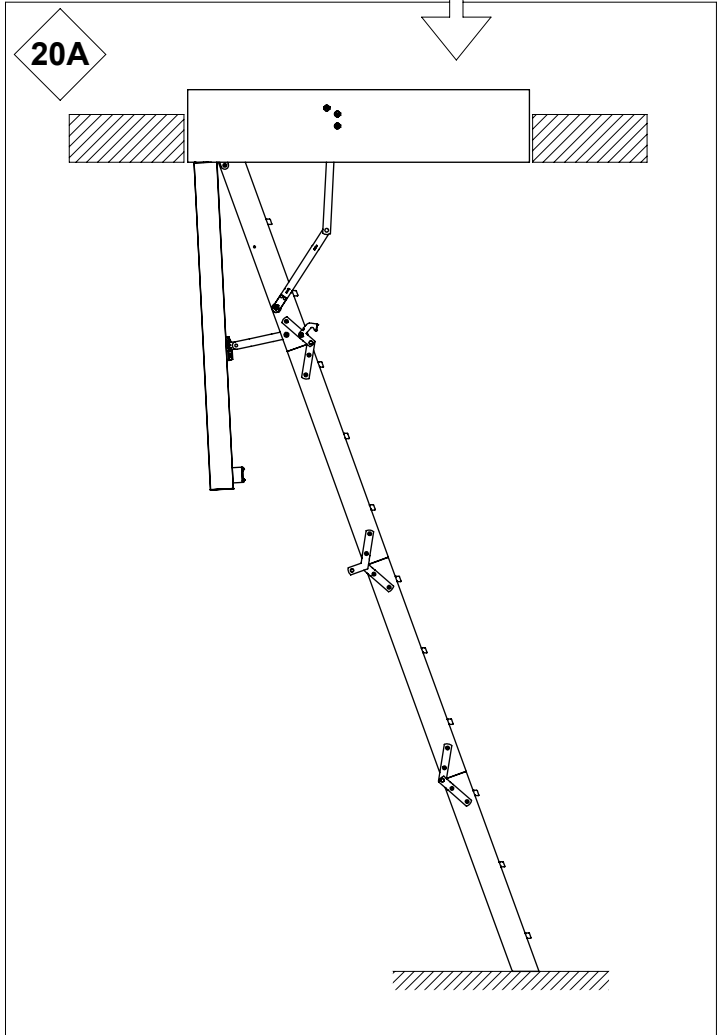

LOFT LADDER (CLICKFIX 76G)

DOLLE[®]

1

4

 13	115 x 55 cm	 1 st/p
--	-------------	--

 14	115 x 55 cm	
--	-------------	--

7

I

II

8

16

17

18

21

22

B1