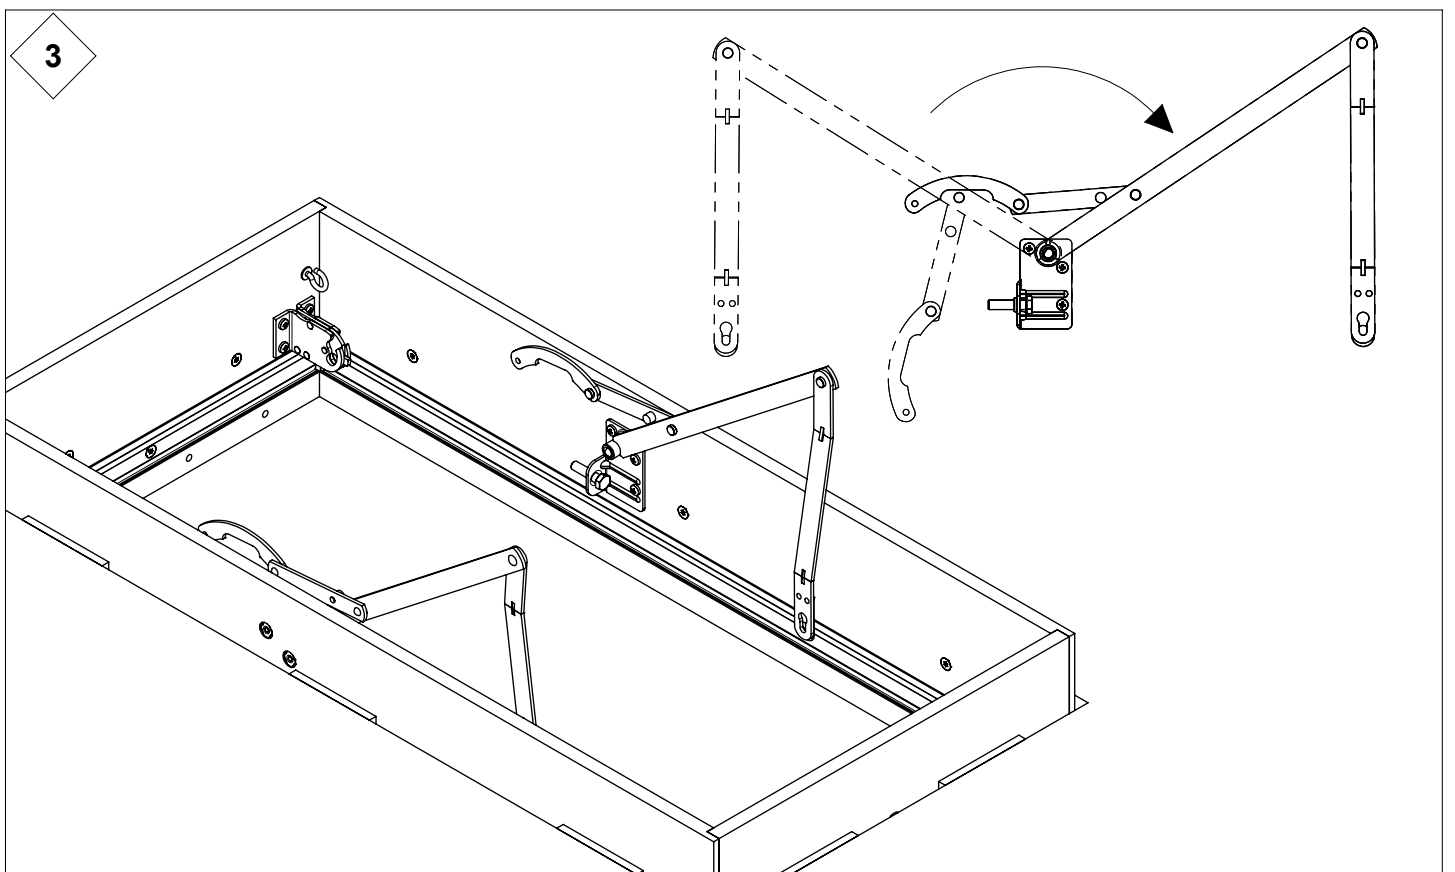

LOFT LADDER (CLICKFIX 76G)

DOLLE[®]

1

4

 13	115 x 55 cm	 1 st/p
--	-------------	--

 14	115 x 55 cm	
--	-------------	--

7

I