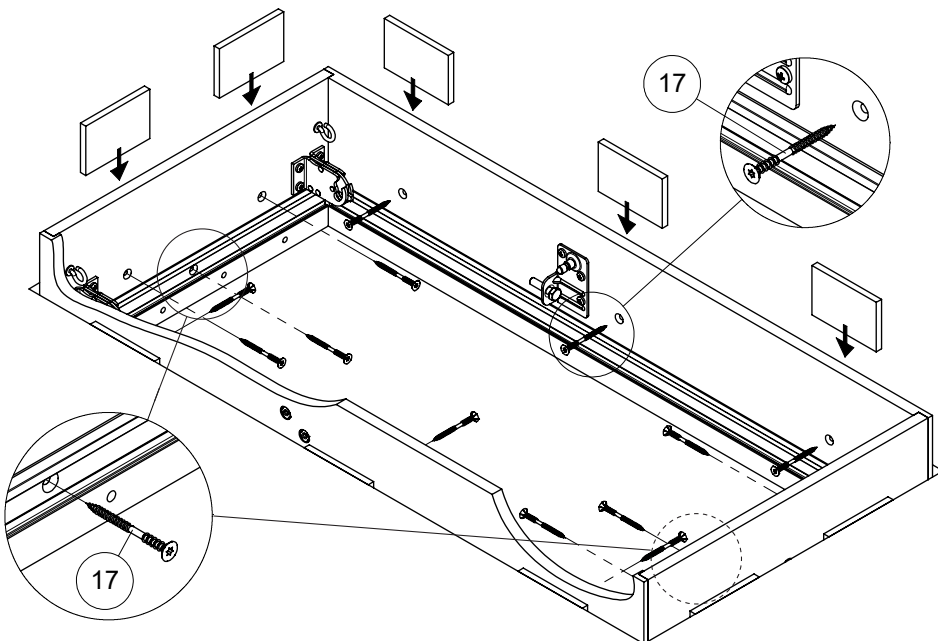

LOFT LADDER (CLICKFIX 76G)

DOLLE[®]

1

4

 13	115 x 55 cm	 1 st/p
--	-------------	--

 14	115 x 55 cm	
--	-------------	--

7

I