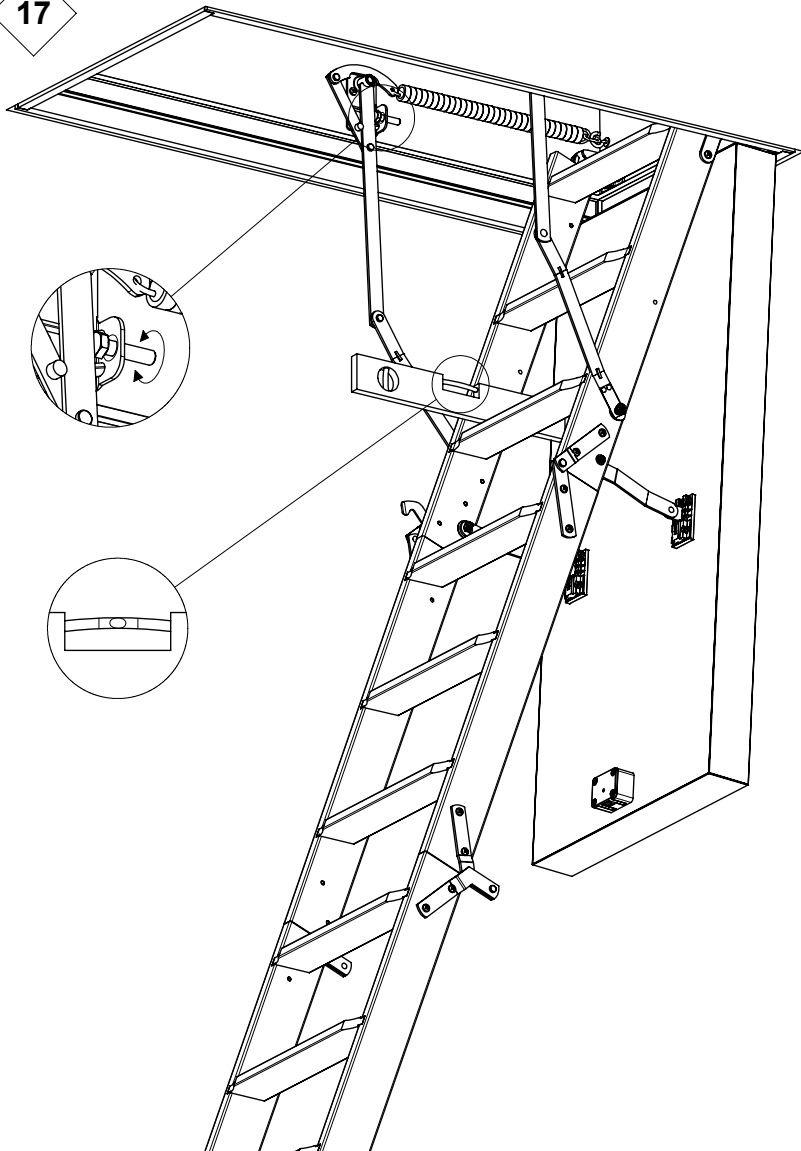

LOFT LADDER (CLICKFIX 76G)

DOLLE[®]

1

4

 13	115 x 55 cm	 1 st/p
--	-------------	--

 14	115 x 55 cm	
--	-------------	--

7

I

II

8

16

17

18

21

22

B1