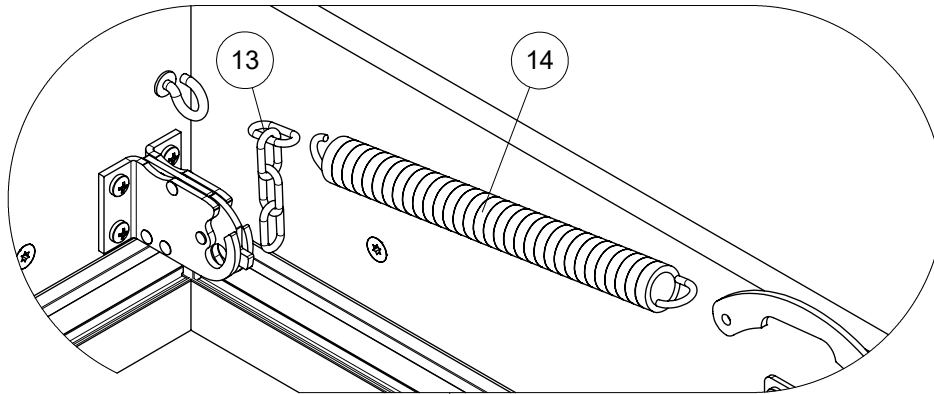

LOFT LADDER (CLICKFIX 76G)

DOLLE[®]

1

4

 13	115 x 55 cm	 1 st/p
--	-------------	--

 14	115 x 55 cm	
--	-------------	--

7

I