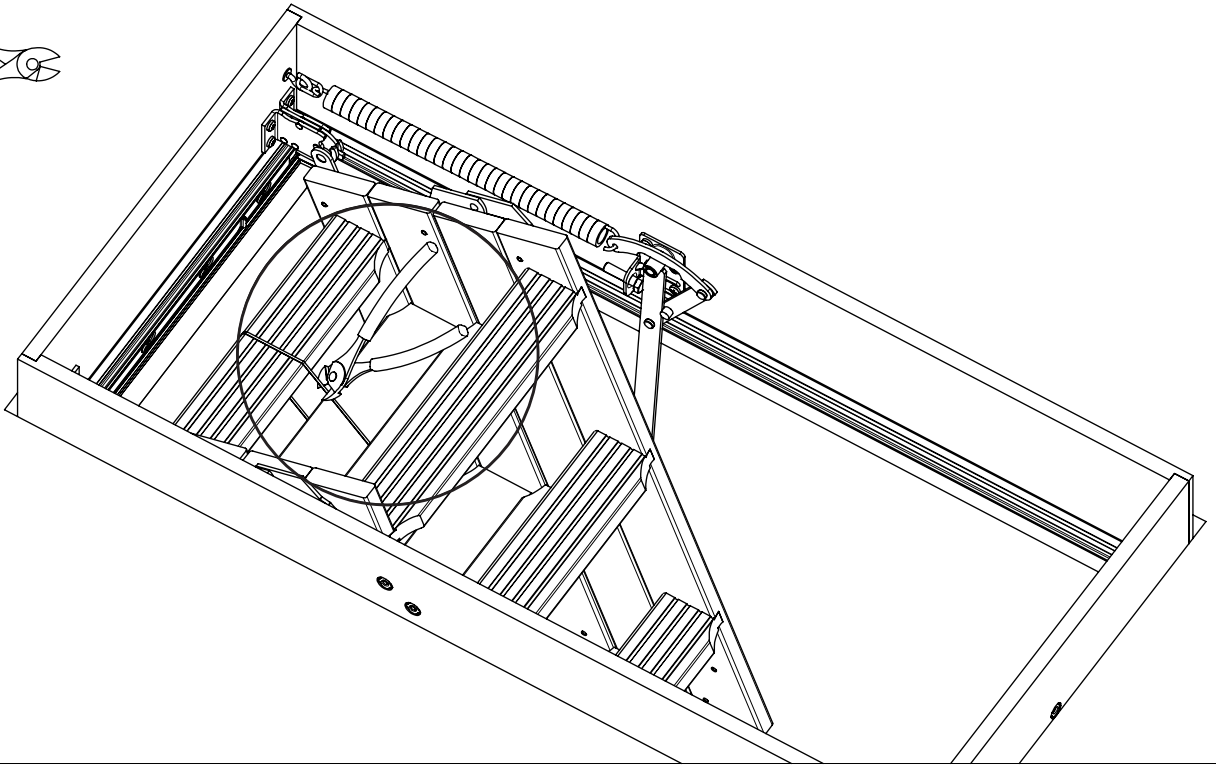

LOFT LADDER (CLICKFIX 76G)

DOLLE[®]

1

4

 13	115 x 55 cm	 1 st/p
--	-------------	--

 14	115 x 55 cm	
--	-------------	--

7

I

II

8

16

17

18

21

22

B1