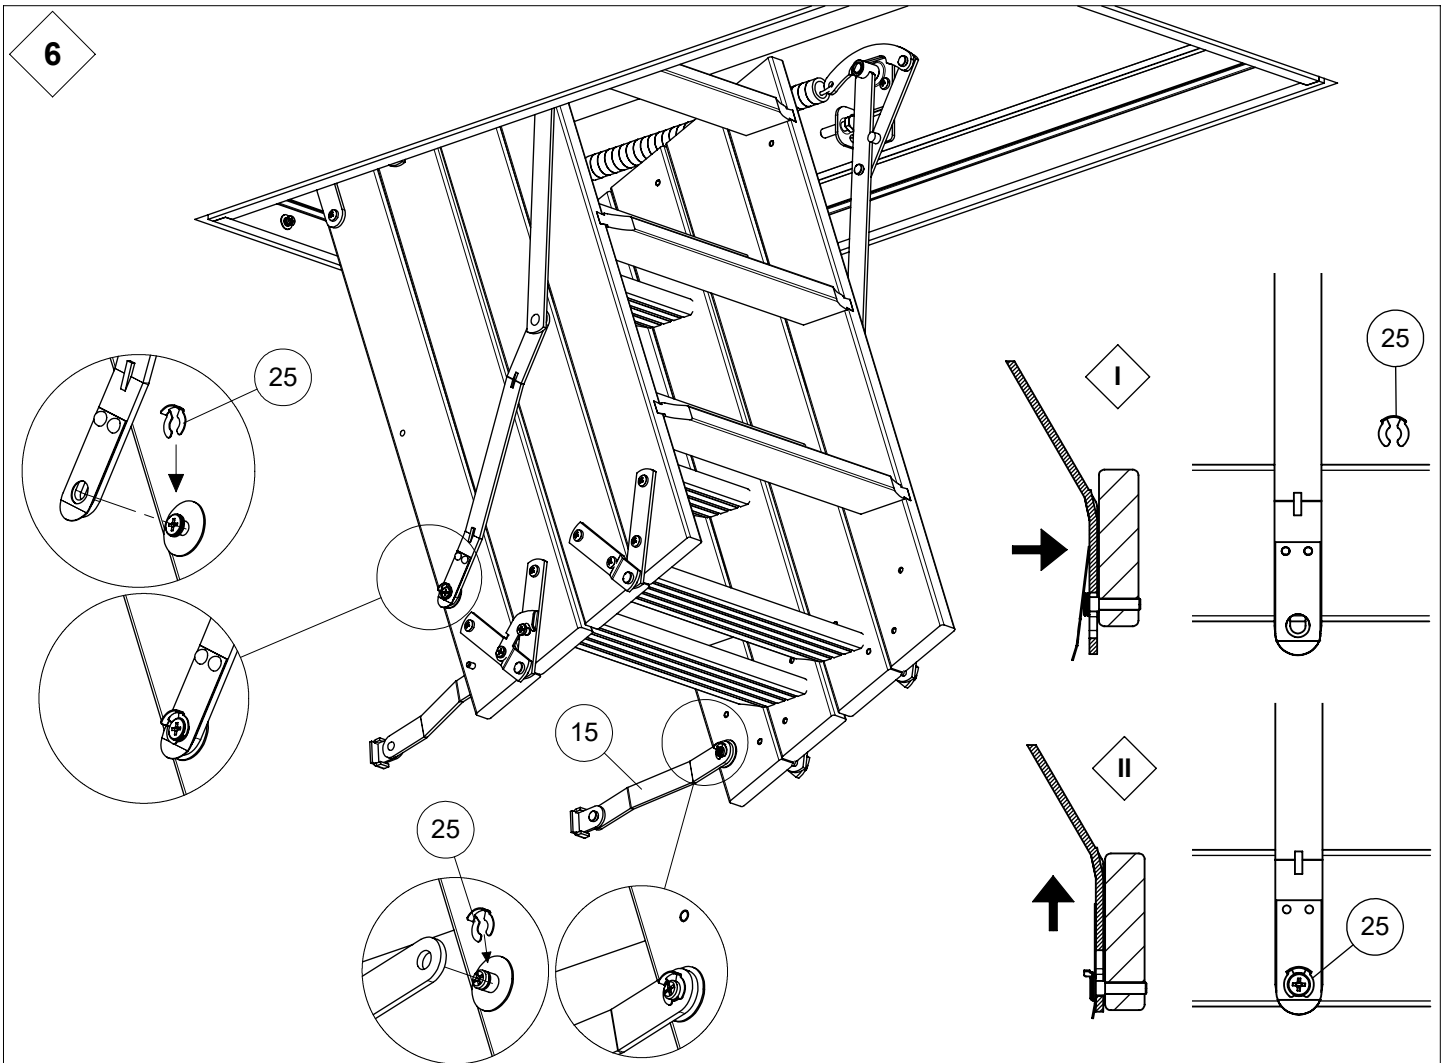

LOFT LADDER (CLICKFIX 76G)

DOLLE[®]

1

4

 13	115 x 55 cm	 1 st/p
--	-------------	--

 14	115 x 55 cm	
--	-------------	--

7

I