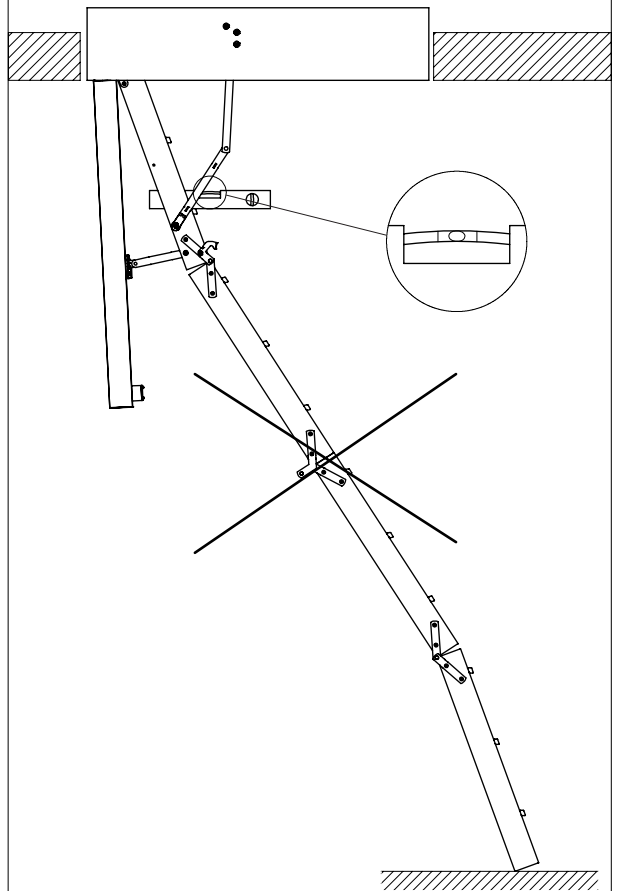

LOFT LADDER (CLICKFIX 76G)

DOLLE[®]

1

4

 13	115 x 55 cm	 1 st/p
--	-------------	--

 14	115 x 55 cm	
--	-------------	--

7

I

II

8

16

17

18

21

22

B1