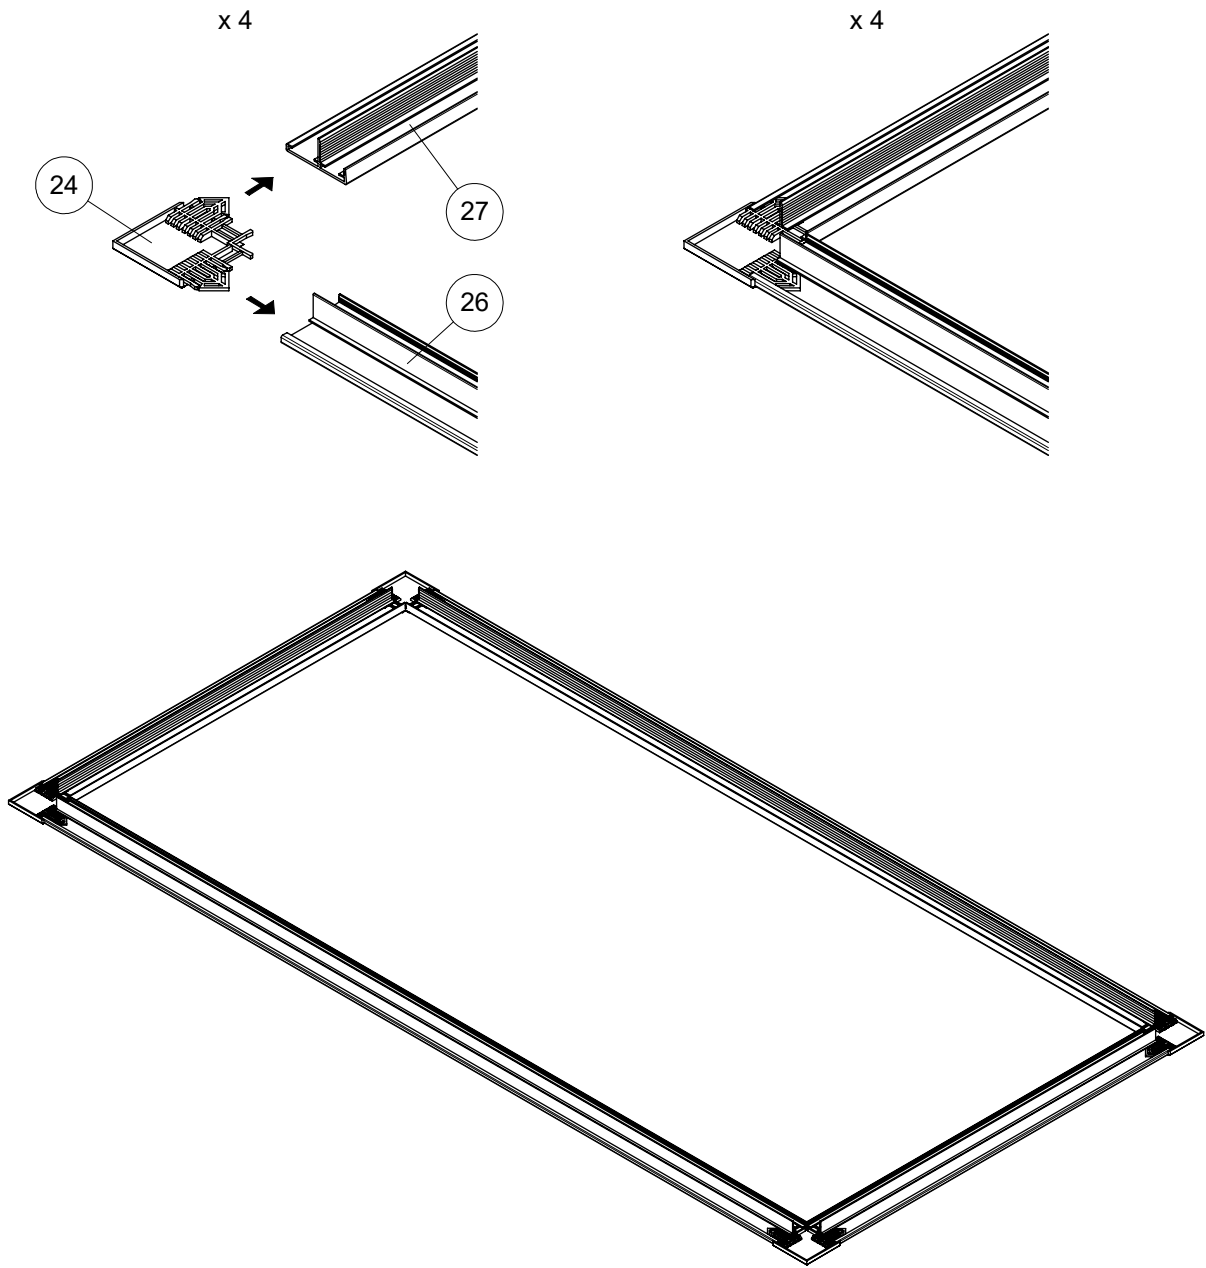

LOFT LADDER (CLICKFIX 76G)

DOLLE[®]

1

4

 13	115 x 55 cm	 1 st/p
--	-------------	--

 14	115 x 55 cm	
--	-------------	--

7

I

II

8

16

17

18

21

22

B1