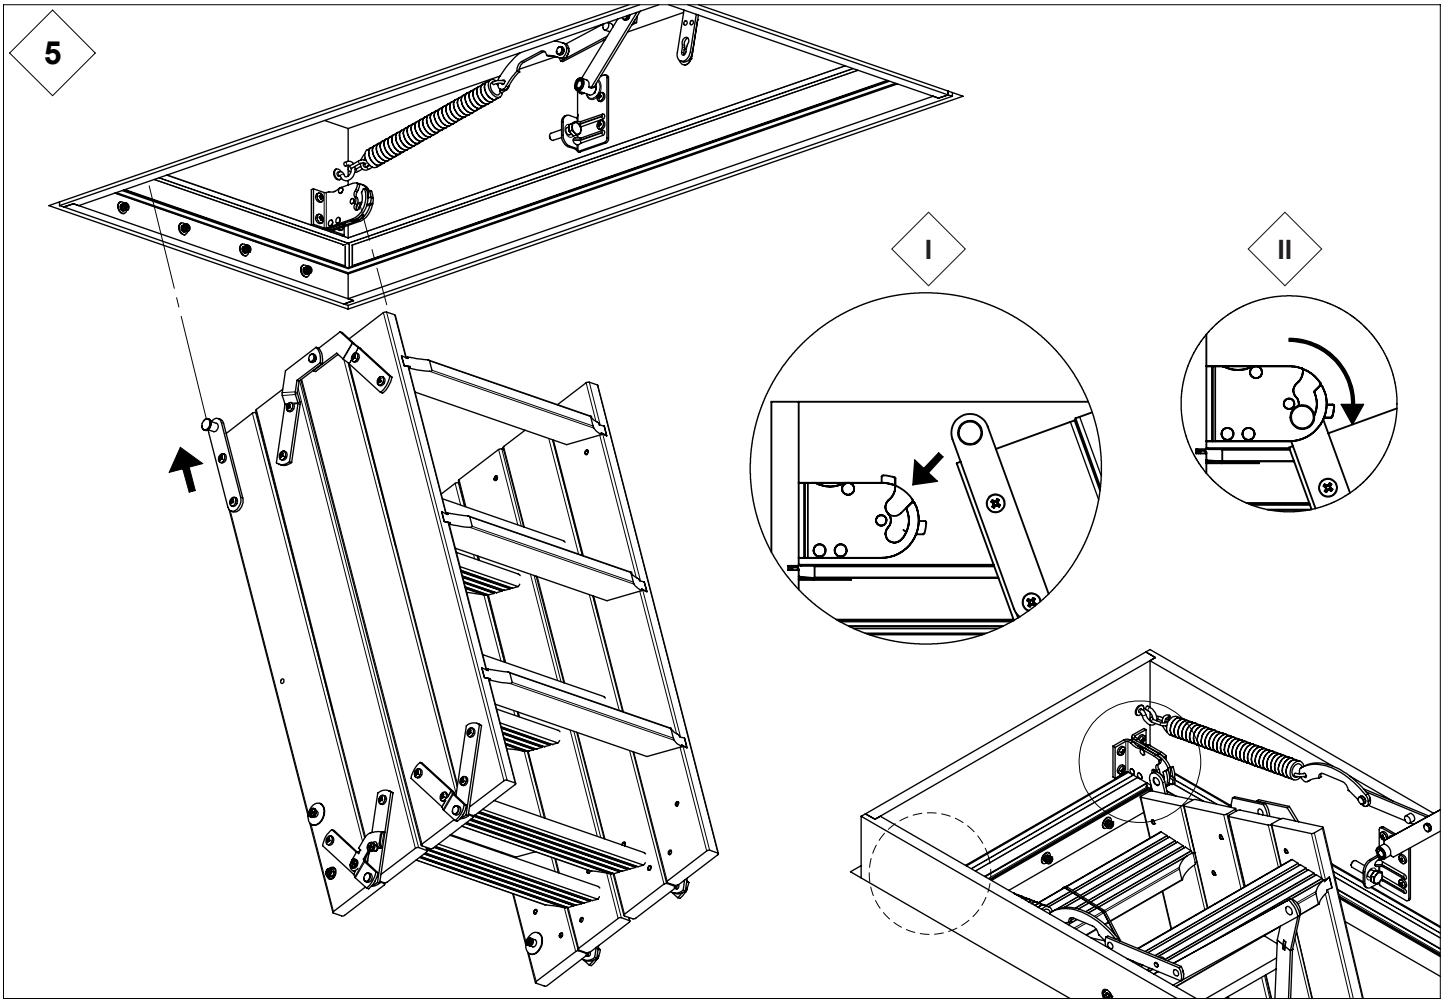

LOFT LADDER (CLICKFIX 76G)

DOLLE[®]

1

4

 13	115 x 55 cm	 1 st/p
--	-------------	--

 14	115 x 55 cm	
--	-------------	--

7

I