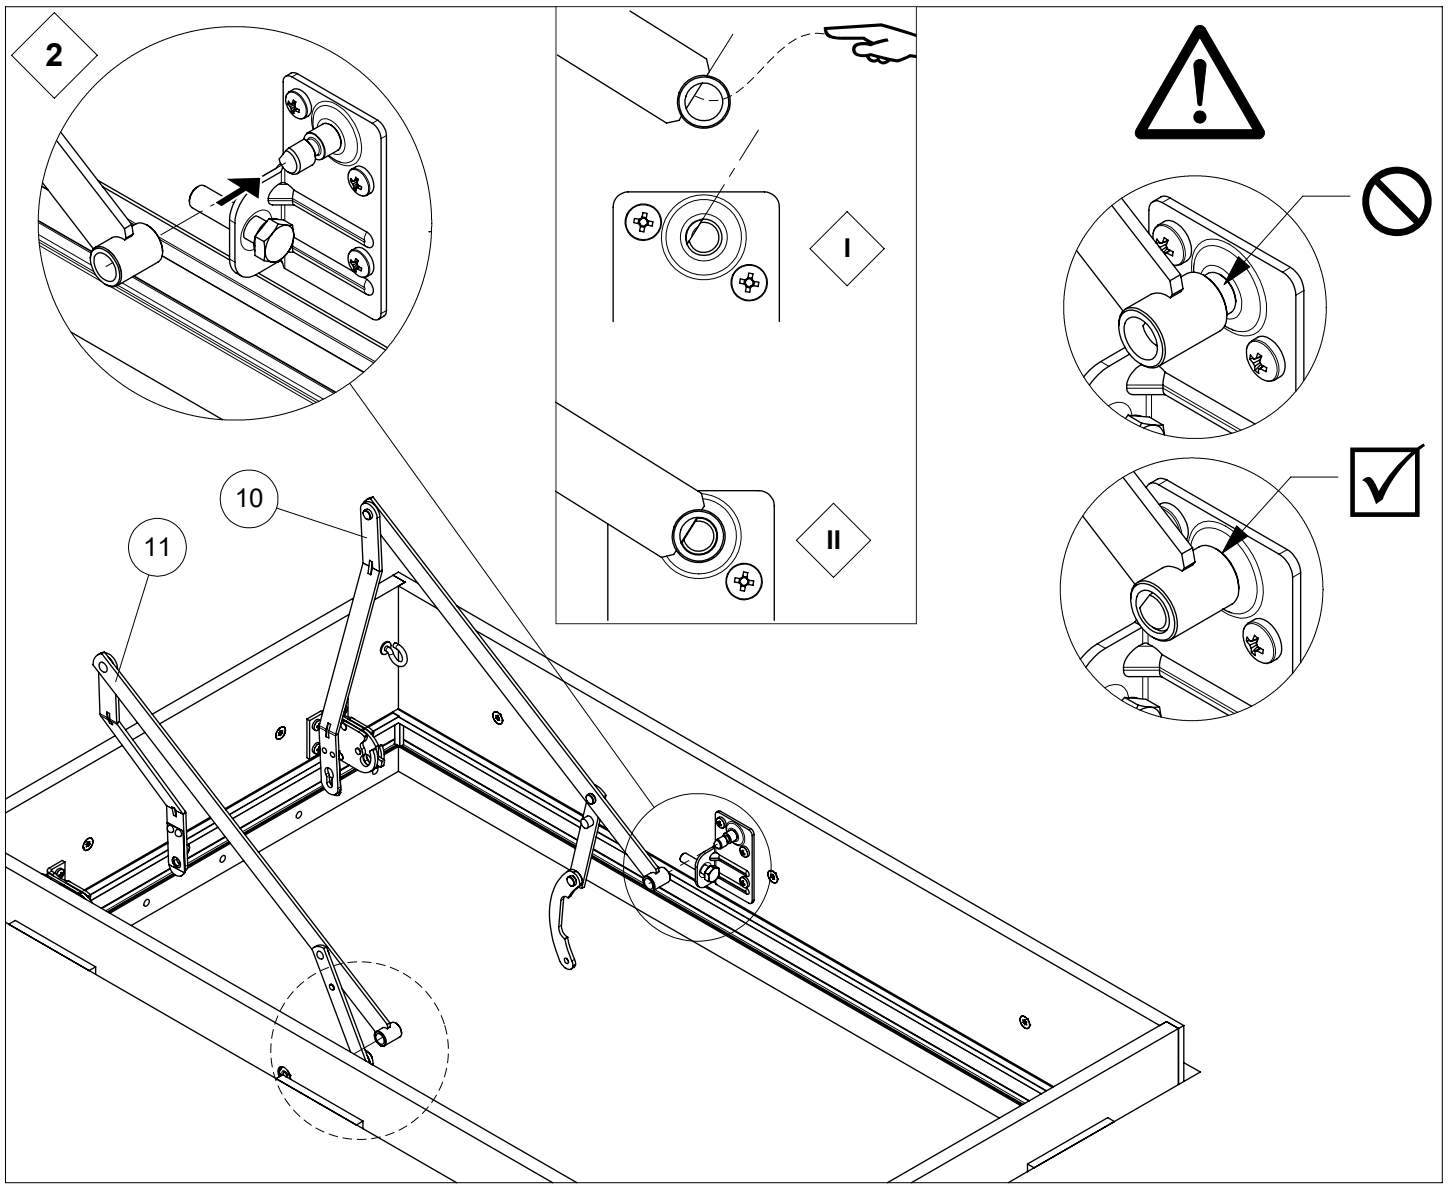

LOFT LADDER (CLICKFIX 76G)

DOLLE[®]

<p>10</p> <p>× 1 C2-15420</p>	<p>11</p> <p>× 1 C2-15421</p>						
<p>13</p> <p>× 2 C1-09100</p>	<p>14</p> <p>OPTION A</p> <p>× 2 R1-61420</p>	<p>OPTION B</p> <p>× 2 R1-61410</p>					
<p>15</p> <p>× 2 C2-15240</p>	<p>17</p> <p>× 12 R1-63200 Ø6 x 80</p>	<p>18</p> <p>× 1 K1-20514</p>	<p>19</p> <p>× 1 K2-20636</p>				
<p>20</p> <p>× 1 K1-20634</p>	<p>21</p> <p>× 1 K1-20633</p>	<p>22</p> <p>× 2 H1-69300</p>	<p>23</p> <p>× 2 K3-06013 Ø4 x 20</p>	<p>24</p> <p>× 4 K1-21040</p>	<p>25</p> <p>× 4 K3-08126</p>		
<p>26</p> <p>× 2</p>							
<p>27</p> <p>× 2</p>						<p>28</p> <p>× 1 K3-06066 Ø4 x 20</p>	<p>29</p> <p>× 1 R1-66005</p>
<p>30</p> <p>× 1 R1-40980</p>							