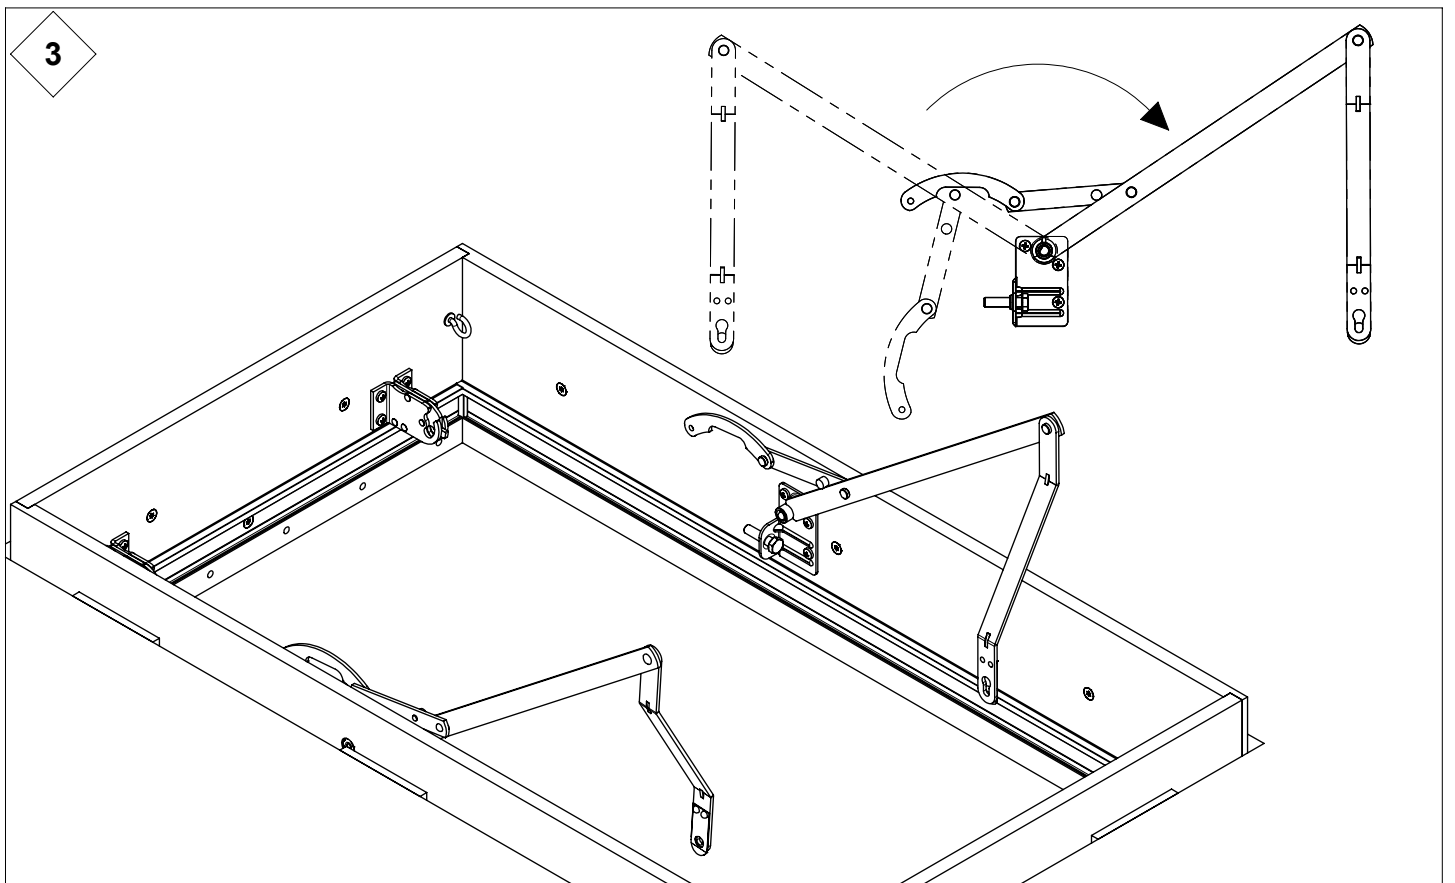

LOFT LADDER (CLICKFIX 76G)

DOLLE[®]

<p>10</p> <p>× 1 C2-15420</p>	<p>11</p> <p>× 1 C2-15421</p>						
<p>13</p> <p>× 2 C1-09100</p>	<p>14</p> <p>OPTION A</p> <p>× 2 R1-61420</p>	<p>OPTION B</p> <p>× 2 R1-61410</p>					
<p>15</p> <p>× 2 C2-15240</p>	<p>17</p> <p>× 12 R1-63200 Ø6 x 80</p>	<p>18</p> <p>× 1 K1-20514</p>	<p>19</p> <p>× 1 K2-20636</p>				
<p>20</p> <p>× 1 K1-20634</p>	<p>21</p> <p>× 1 K1-20633</p>	<p>22</p> <p>× 2 H1-69300</p>	<p>23</p> <p>× 2 K3-06013 Ø4 x 20</p>	<p>24</p> <p>× 4 K1-21040</p>	<p>25</p> <p>× 4 K3-08126</p>		
<p>26</p> <p>× 2</p>							
<p>27</p> <p>× 2</p>						<p>28</p> <p>× 1 K3-06066 Ø4 x 20</p>	<p>29</p> <p>× 1 R1-66005</p>
<p>30</p> <p>× 1 R1-40980</p>							

	 13	120 x 60 cm 120 x 70 cm	130 x 60 cm 130 x 70 cm	140 x 60 cm 140 x 70 cm	 1 st/p

	 14	120 x 60 cm 120 x 70 cm	 A	
		130 x 60 cm 130 x 70 cm 140 x 60 cm 140 x 70 cm	 B	

5

I

II

15

16

17