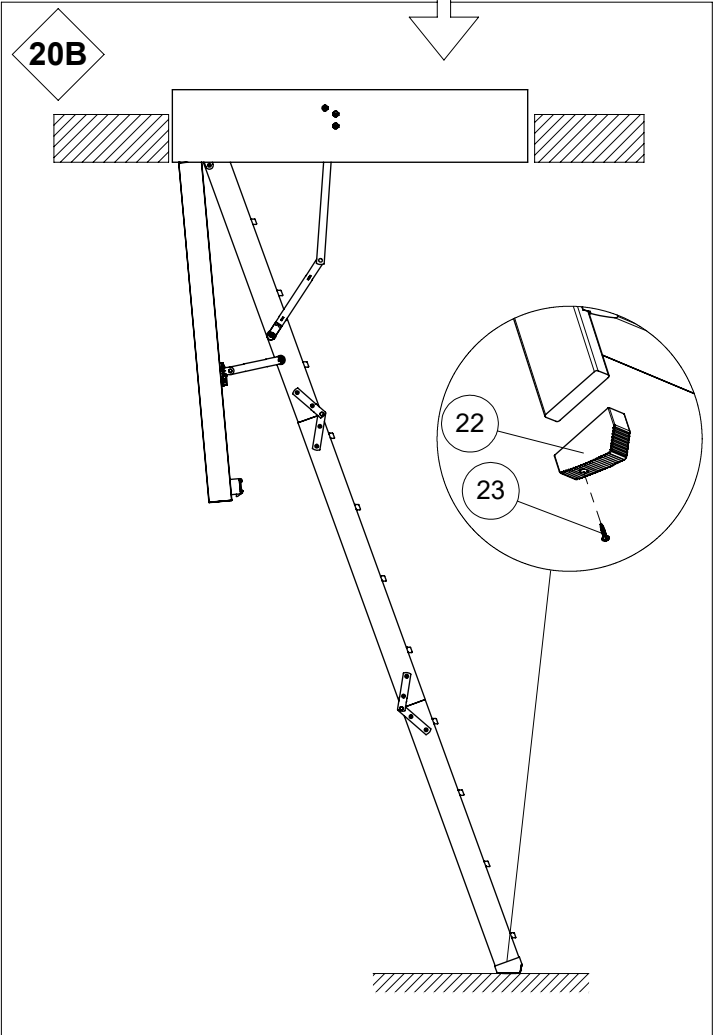

LOFT LADDER (CLICKFIX 76G)

DOLLE[®]

<p>10</p> <p>× 1 C2-15420</p>	<p>11</p> <p>× 1 C2-15421</p>						
<p>13</p> <p>× 2 C1-09100</p>	<p>14</p> <p>OPTION A</p> <p>× 2 R1-61420</p>	<p>OPTION B</p> <p>× 2 R1-61410</p>					
<p>15</p> <p>× 2 C2-15240</p>	<p>17</p> <p>× 12 R1-63200 Ø6 x 80</p>	<p>18</p> <p>× 1 K1-20514</p>	<p>19</p> <p>× 1 K2-20636</p>				
<p>20</p> <p>× 1 K1-20634</p>	<p>21</p> <p>× 1 K1-20633</p>	<p>22</p> <p>× 2 H1-69300</p>	<p>23</p> <p>× 2 K3-06013 Ø4 x 20</p>	<p>24</p> <p>× 4 K1-21040</p>	<p>25</p> <p>× 4 K3-08126</p>		
<p>26</p> <p>× 2</p>							
<p>27</p> <p>× 2</p>						<p>28</p> <p>× 1 K3-06066 Ø4 x 20</p>	<p>29</p> <p>× 1 R1-66005</p>
<p>30</p> <p>× 1 R1-40980</p>							

	 13	120 x 60 cm 120 x 70 cm	130 x 60 cm 130 x 70 cm	140 x 60 cm 140 x 70 cm	 1 st/p

	 14	120 x 60 cm 120 x 70 cm	 A	
		130 x 60 cm 130 x 70 cm 140 x 60 cm 140 x 70 cm	 B	

5

I

II

15

16

17

18

21

22

B1

B2