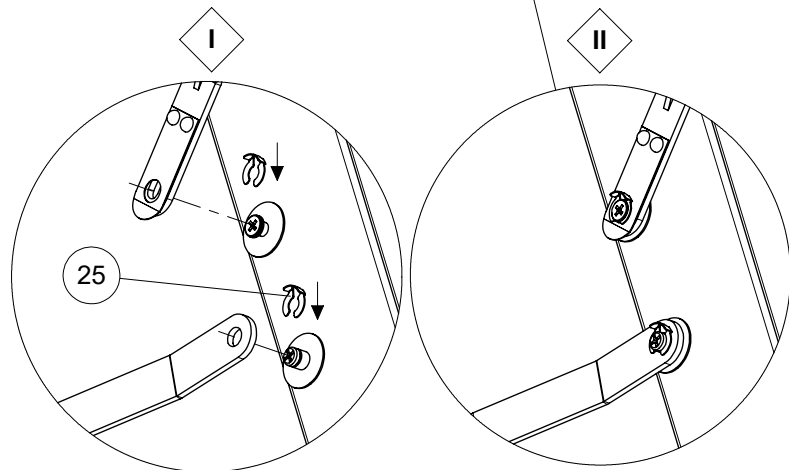

LOFT LADDER (CLICKFIX 76G)

DOLLE[®]

<p>10</p> <p>× 1 C2-15420</p>	<p>11</p> <p>× 1 C2-15421</p>						
<p>13</p> <p>× 2 C1-09100</p>	<p>14</p> <p>OPTION A</p> <p>× 2 R1-61420</p>	<p>OPTION B</p> <p>× 2 R1-61410</p>					
<p>15</p> <p>× 2 C2-15240</p>	<p>17</p> <p>× 12 R1-63200 Ø6 x 80</p>	<p>18</p> <p>× 1 K1-20514</p>	<p>19</p> <p>× 1 K2-20636</p>				
<p>20</p> <p>× 1 K1-20634</p>	<p>21</p> <p>× 1 K1-20633</p>	<p>22</p> <p>× 2 H1-69300</p>	<p>23</p> <p>× 2 K3-06013 Ø4 x 20</p>	<p>24</p> <p>× 4 K1-21040</p>	<p>25</p> <p>× 4 K3-08126</p>		
<p>26</p> <p>× 2</p>							
<p>27</p> <p>× 2</p>						<p>28</p> <p>× 1 K3-06066 Ø4 x 20</p>	<p>29</p> <p>× 1 R1-66005</p>
<p>30</p> <p>× 1 R1-40980</p>							

	 13	120 x 60 cm 120 x 70 cm	130 x 60 cm 130 x 70 cm	140 x 60 cm 140 x 70 cm	 1 st/p

	 14	120 x 60 cm 120 x 70 cm	 A	
		130 x 60 cm 130 x 70 cm 140 x 60 cm 140 x 70 cm	 B	

5

I

II

15

16

17