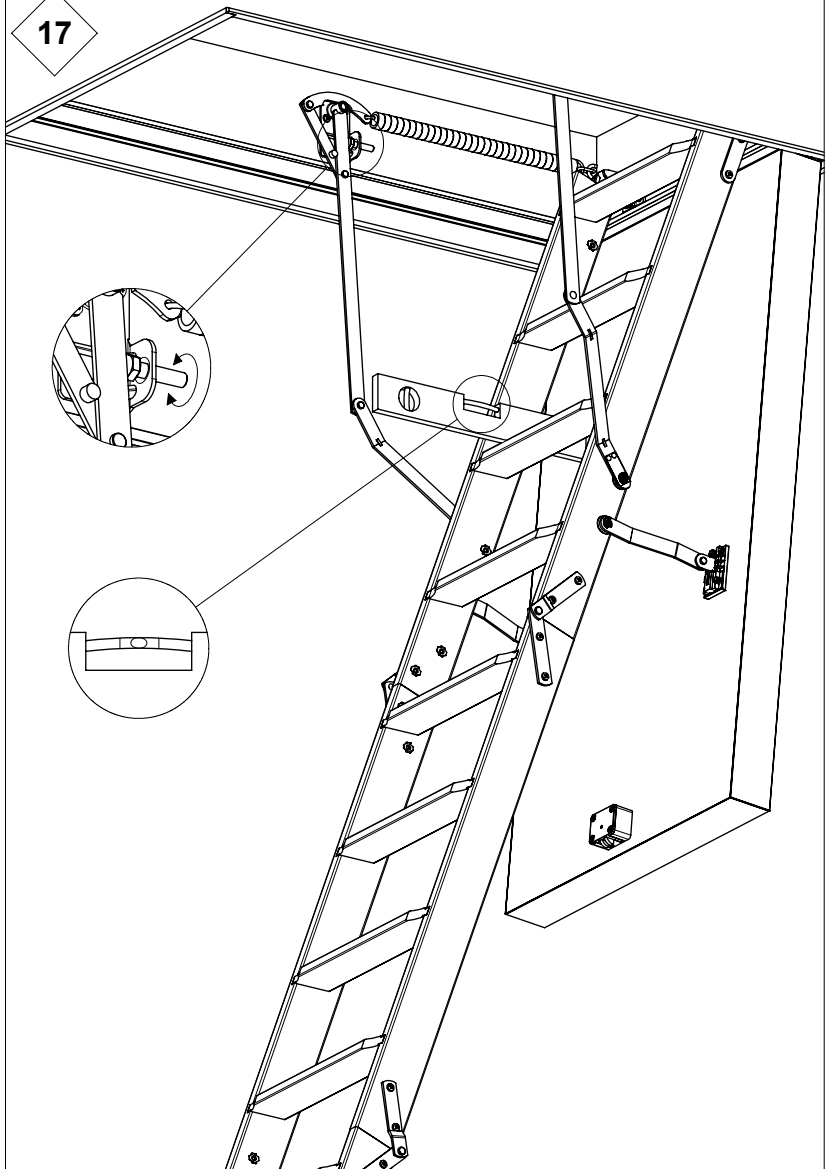

LOFT LADDER (CLICKFIX 76G)

DOLLE[®]

<p>10</p> <p>× 1 C2-15420</p>	<p>11</p> <p>× 1 C2-15421</p>						
<p>13</p> <p>× 2 C1-09100</p>	<p>14</p> <p>OPTION A</p> <p>× 2 R1-61420</p>	<p>OPTION B</p> <p>× 2 R1-61410</p>					
<p>15</p> <p>× 2 C2-15240</p>	<p>17</p> <p>× 12 R1-63200 Ø6 x 80</p>	<p>18</p> <p>× 1 K1-20514</p>	<p>19</p> <p>× 1 K2-20636</p>				
<p>20</p> <p>× 1 K1-20634</p>	<p>21</p> <p>× 1 K1-20633</p>	<p>22</p> <p>× 2 H1-69300</p>	<p>23</p> <p>× 2 K3-06013 Ø4 x 20</p>	<p>24</p> <p>× 4 K1-21040</p>	<p>25</p> <p>× 4 K3-08126</p>		
<p>26</p> <p>× 2</p>							
<p>27</p> <p>× 2</p>						<p>28</p> <p>× 1 K3-06066 Ø4 x 20</p>	<p>29</p> <p>× 1 R1-66005</p>
<p>30</p> <p>× 1 R1-40980</p>							

	 13	120 x 60 cm 120 x 70 cm	130 x 60 cm 130 x 70 cm	140 x 60 cm 140 x 70 cm	 1 st/p

	 14	120 x 60 cm 120 x 70 cm	 A	
		130 x 60 cm 130 x 70 cm 140 x 60 cm 140 x 70 cm	 B	

5

I

II

15

16

17