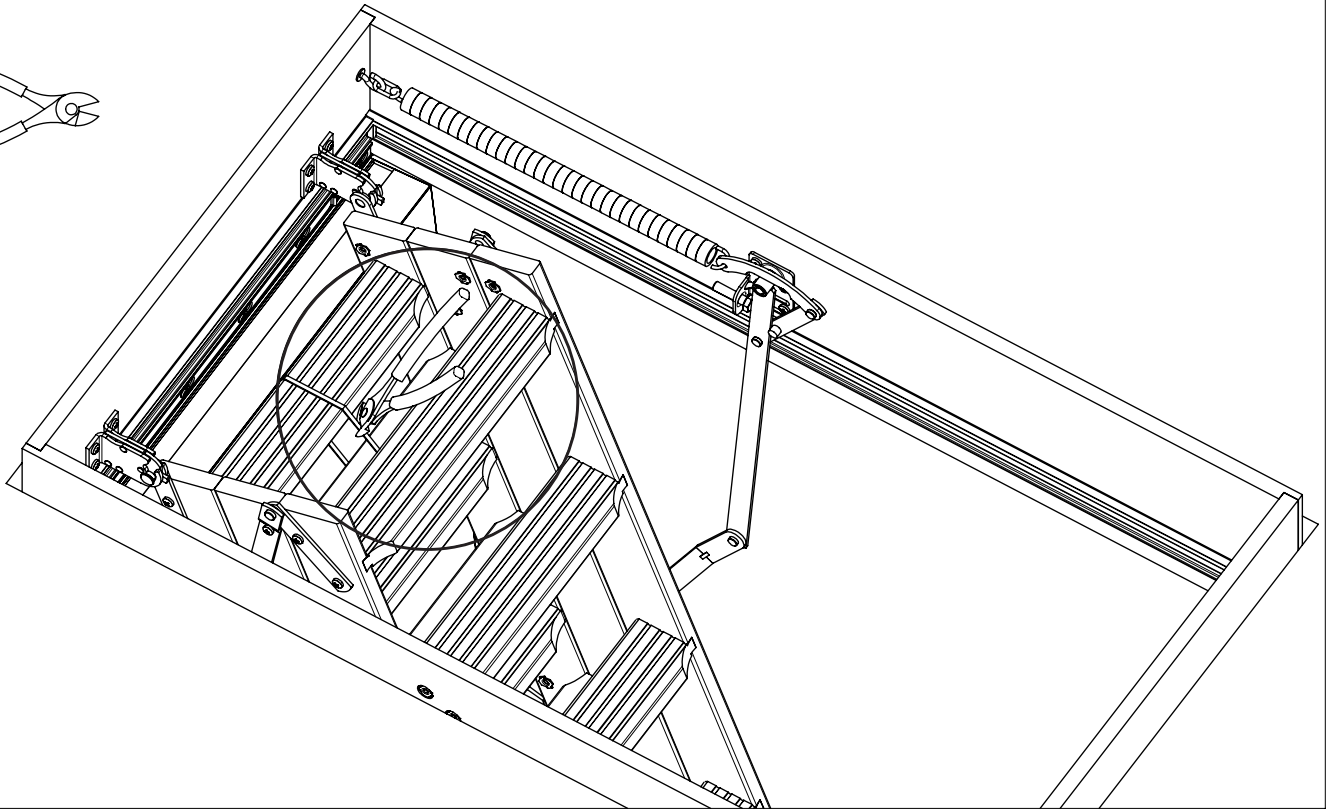

LOFT LADDER (CLICKFIX 76G)

DOLLE[®]

<p>10</p> <p>× 1 C2-15420</p>	<p>11</p> <p>× 1 C2-15421</p>						
<p>13</p> <p>× 2 C1-09100</p>	<p>14</p> <p>OPTION A</p> <p>× 2 R1-61420</p>	<p>OPTION B</p> <p>× 2 R1-61410</p>					
<p>15</p> <p>× 2 C2-15240</p>	<p>17</p> <p>× 12 R1-63200 Ø6 x 80</p>	<p>18</p> <p>× 1 K1-20514</p>	<p>19</p> <p>× 1 K2-20636</p>				
<p>20</p> <p>× 1 K1-20634</p>	<p>21</p> <p>× 1 K1-20633</p>	<p>22</p> <p>× 2 H1-69300</p>	<p>23</p> <p>× 2 K3-06013 Ø4 x 20</p>	<p>24</p> <p>× 4 K1-21040</p>	<p>25</p> <p>× 4 K3-08126</p>		
<p>26</p> <p>× 2</p>							
<p>27</p> <p>× 2</p>						<p>28</p> <p>× 1 K3-06066 Ø4 x 20</p>	<p>29</p> <p>× 1 R1-66005</p>
<p>30</p> <p>× 1 R1-40980</p>							

	 13	120 x 60 cm 120 x 70 cm	130 x 60 cm 130 x 70 cm	140 x 60 cm 140 x 70 cm	 1 st/p

	 14	120 x 60 cm 120 x 70 cm	 A	
		130 x 60 cm 130 x 70 cm 140 x 60 cm 140 x 70 cm	 B	

5

I

II

15

16

17