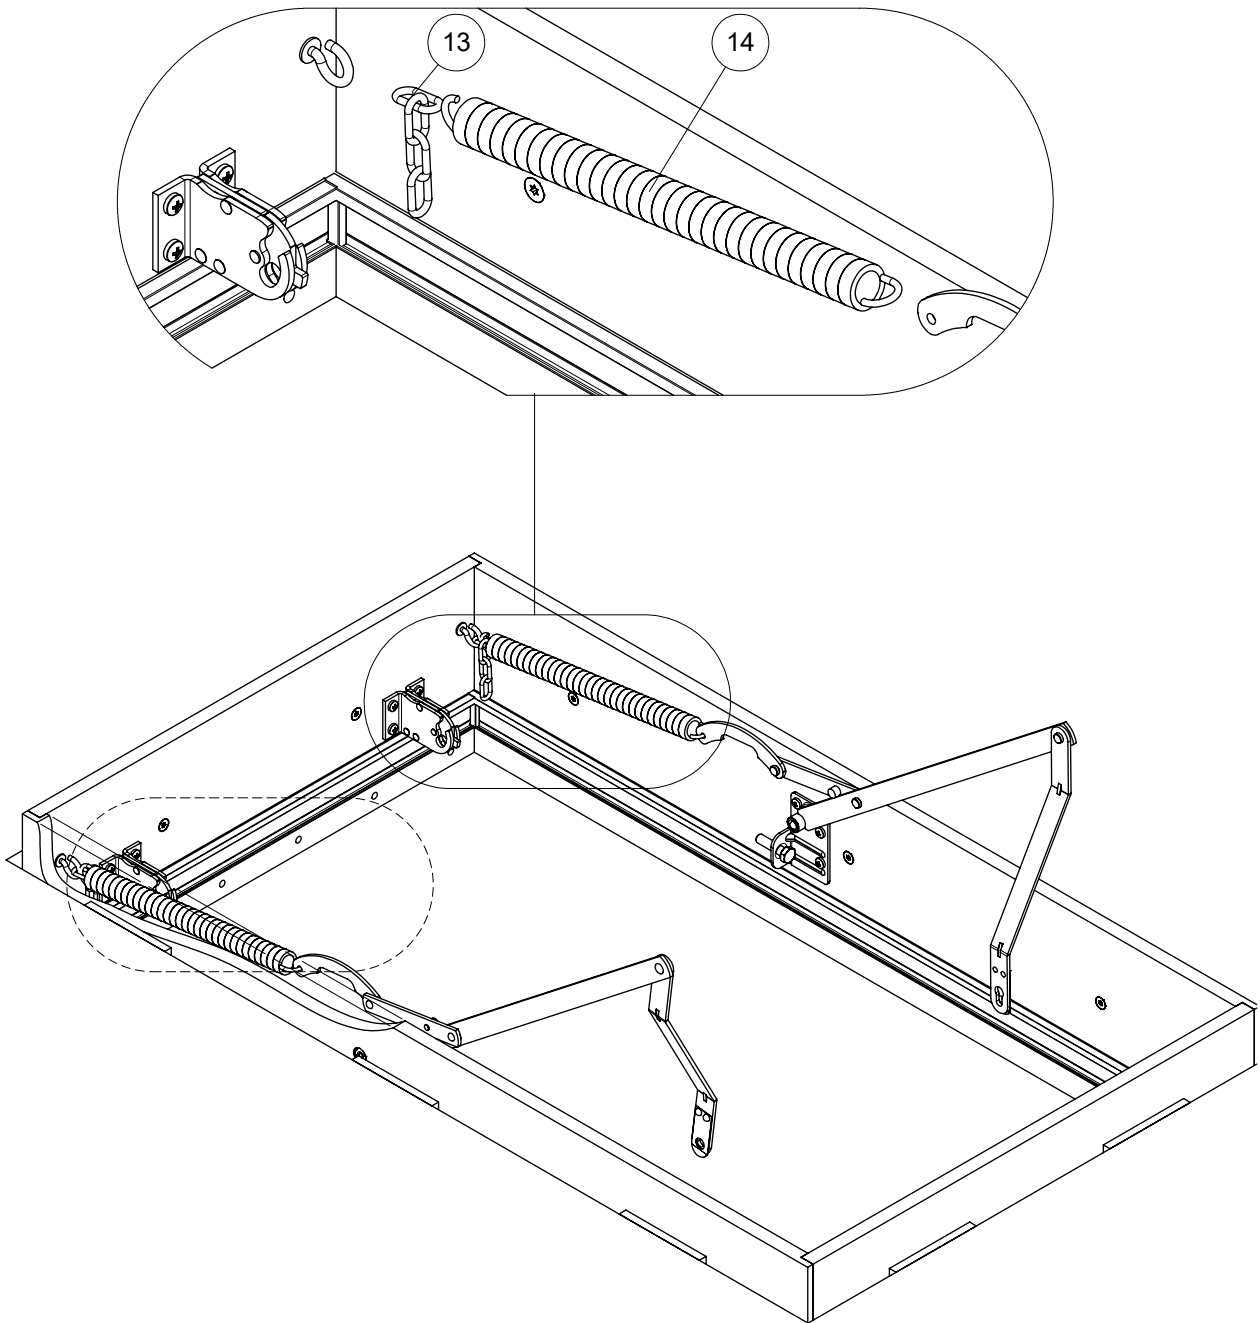

LOFT LADDER (CLICKFIX 76G)

DOLLE[®]

<p>10</p> <p>× 1 C2-15420</p>	<p>11</p> <p>× 1 C2-15421</p>						
<p>13</p> <p>× 2 C1-09100</p>	<p>14</p> <p>OPTION A</p> <p>× 2 R1-61420</p>	<p>OPTION B</p> <p>× 2 R1-61410</p>					
<p>15</p> <p>× 2 C2-15240</p>	<p>17</p> <p>× 12 R1-63200 Ø6 x 80</p>	<p>18</p> <p>× 1 K1-20514</p>	<p>19</p> <p>× 1 K2-20636</p>				
<p>20</p> <p>× 1 K1-20634</p>	<p>21</p> <p>× 1 K1-20633</p>	<p>22</p> <p>× 2 H1-69300</p>	<p>23</p> <p>× 2 K3-06013 Ø4 x 20</p>	<p>24</p> <p>× 4 K1-21040</p>	<p>25</p> <p>× 4 K3-08126</p>		
<p>26</p> <p>× 2</p>							
<p>27</p> <p>× 2</p>						<p>28</p> <p>× 1 K3-06066 Ø4 x 20</p>	<p>29</p> <p>× 1 R1-66005</p>
<p>30</p> <p>× 1 R1-40980</p>							

	 13	120 x 60 cm 120 x 70 cm	130 x 60 cm 130 x 70 cm	140 x 60 cm 140 x 70 cm	 1 st/p

	 14	120 x 60 cm 120 x 70 cm	 A	
		130 x 60 cm 130 x 70 cm 140 x 60 cm 140 x 70 cm	 B	

5

I

II

15

16

17