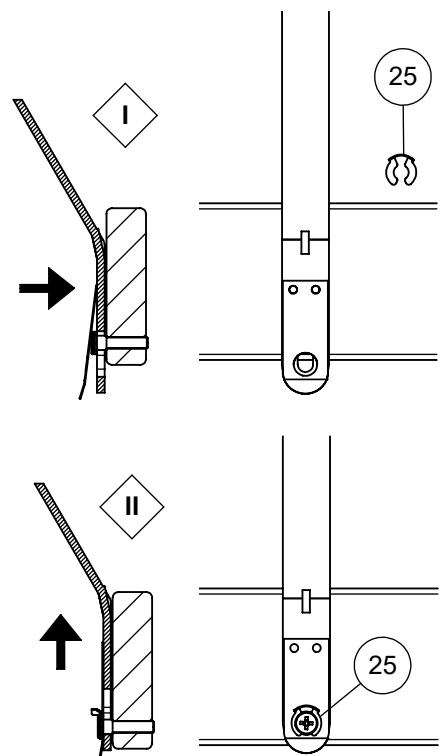

LOFT LADDER (CLICKFIX 76G)

DOLLE[®]

<p>10</p> <p>× 1 C2-15420</p>	<p>11</p> <p>× 1 C2-15421</p>						
<p>13</p> <p>× 2 C1-09100</p>	<p>14</p> <p>OPTION A</p> <p>× 2 R1-61420</p>	<p>OPTION B</p> <p>× 2 R1-61410</p>					
<p>15</p> <p>× 2 C2-15240</p>	<p>17</p> <p>× 12 R1-63200 Ø6 x 80</p>	<p>18</p> <p>× 1 K1-20514</p>	<p>19</p> <p>× 1 K2-20636</p>				
<p>20</p> <p>× 1 K1-20634</p>	<p>21</p> <p>× 1 K1-20633</p>	<p>22</p> <p>× 2 H1-69300</p>	<p>23</p> <p>× 2 K3-06013 Ø4 x 20</p>	<p>24</p> <p>× 4 K1-21040</p>	<p>25</p> <p>× 4 K3-08126</p>		
<p>26</p> <p>× 2</p>							
<p>27</p> <p>× 2</p>						<p>28</p> <p>× 1 K3-06066 Ø4 x 20</p>	<p>29</p> <p>× 1 R1-66005</p>
<p>30</p> <p>× 1 R1-40980</p>							

	 13	120 x 60 cm 120 x 70 cm	130 x 60 cm 130 x 70 cm	140 x 60 cm 140 x 70 cm	 1 st/p

	 14	120 x 60 cm 120 x 70 cm	 A	
		130 x 60 cm 130 x 70 cm 140 x 60 cm 140 x 70 cm	 B	

5

I

II

15

16

17

18

21

22

B1

B2