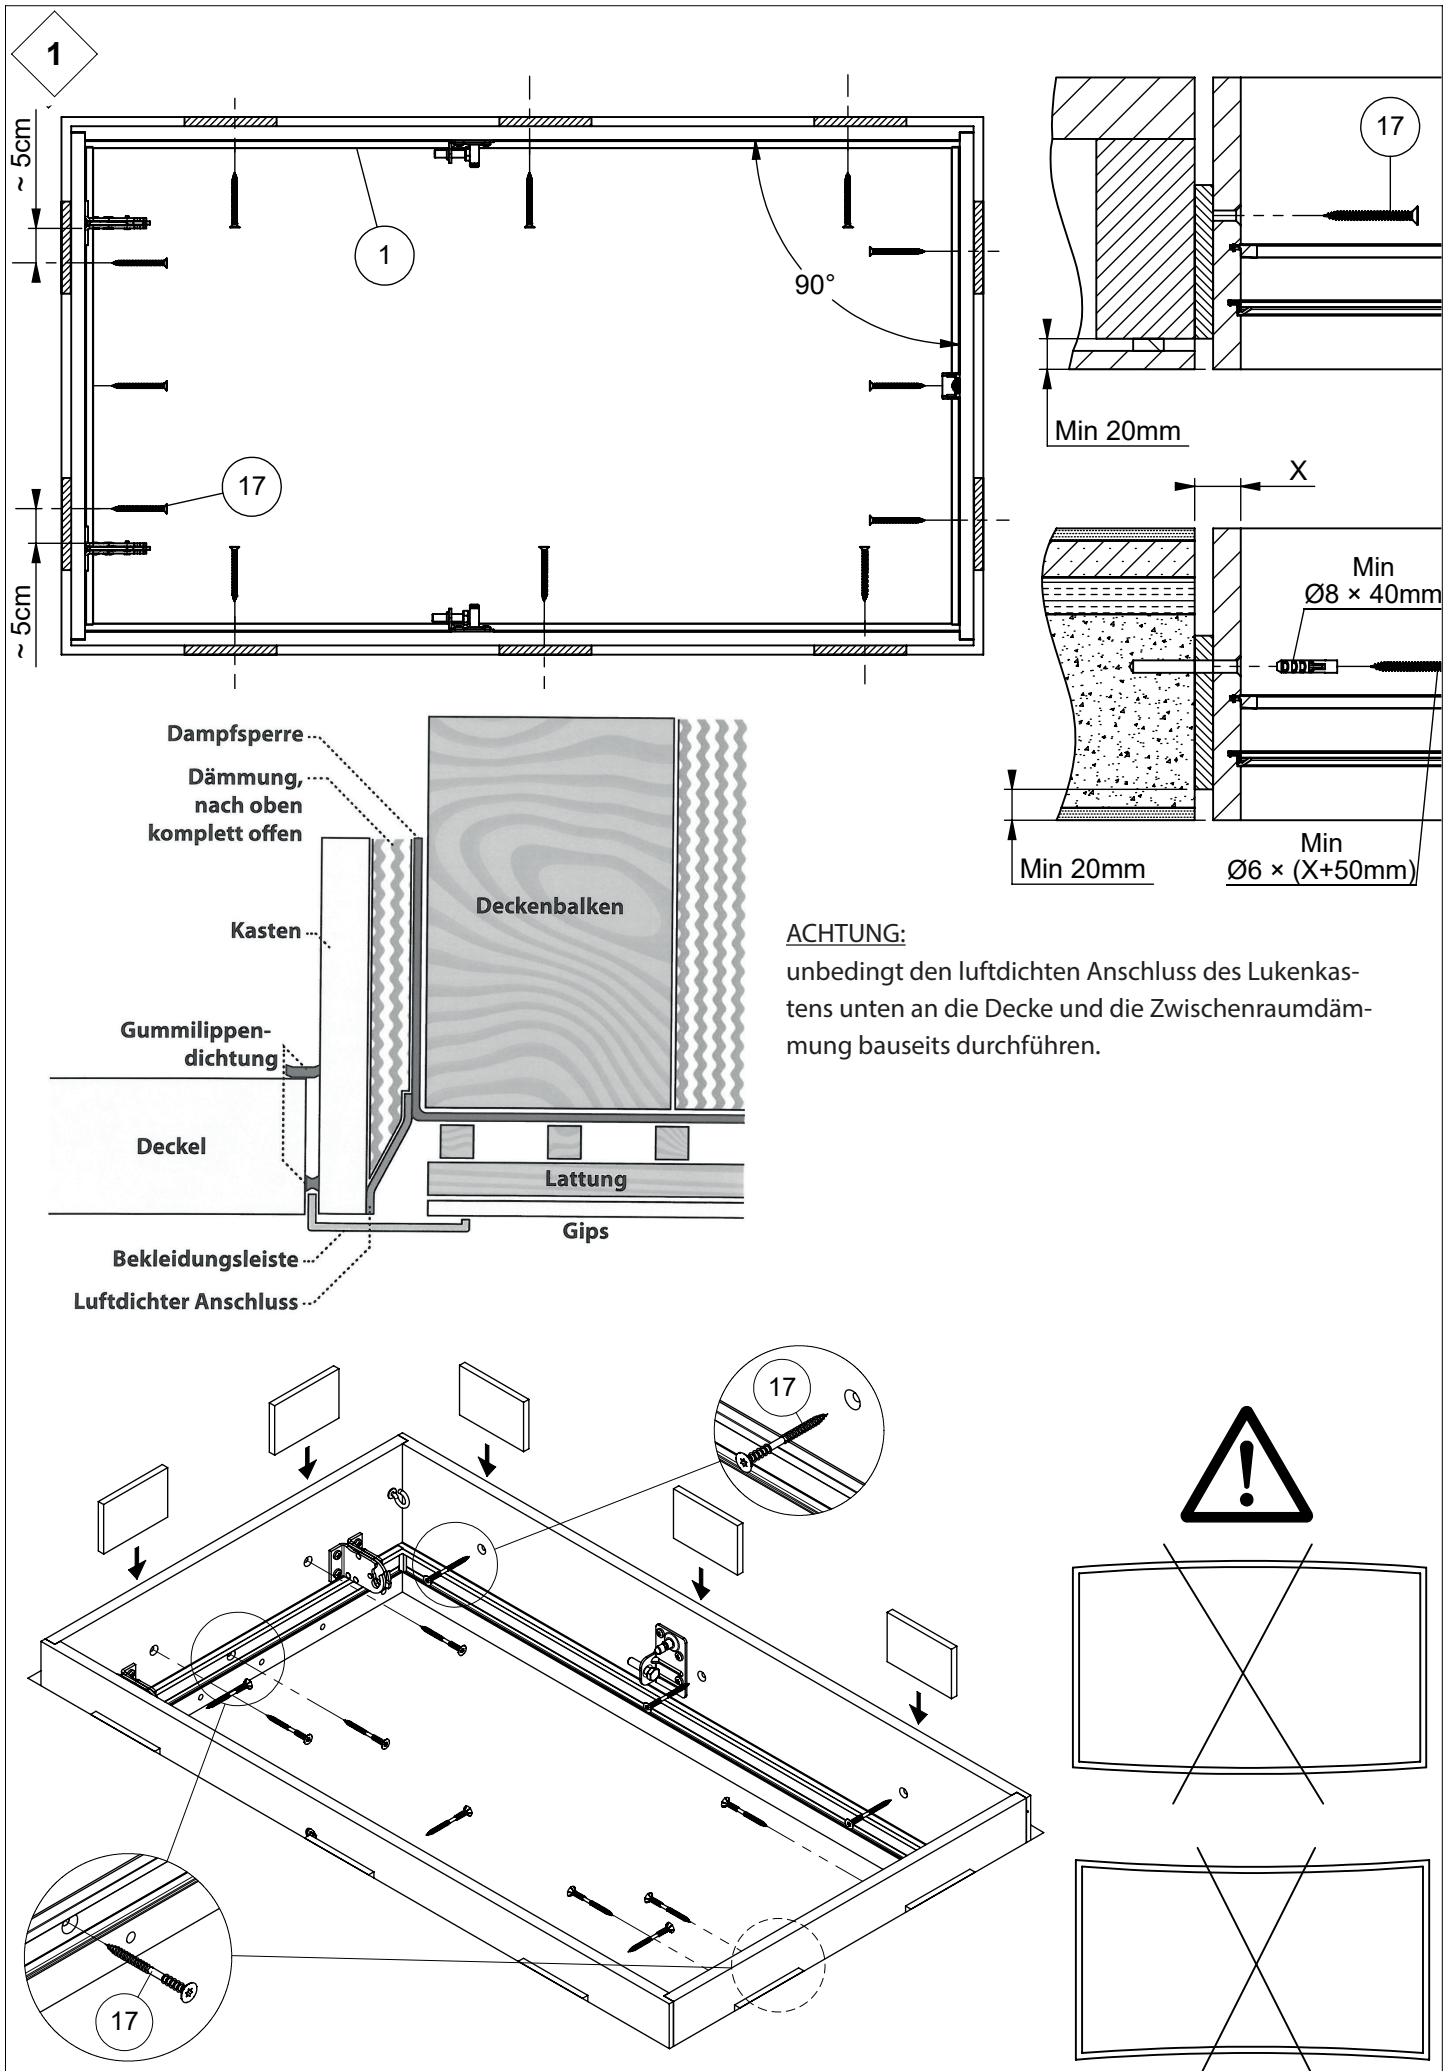

LOFT LADDER (CLICKFIX 76G)

DOLLE[®]

<p>10</p> <p>× 1 C2-15420</p>	<p>11</p> <p>× 1 C2-15421</p>						
<p>13</p> <p>× 2 C1-09100</p>	<p>14</p> <p>OPTION A</p> <p>× 2 R1-61420</p>	<p>OPTION B</p> <p>× 2 R1-61410</p>					
<p>15</p> <p>× 2 C2-15240</p>	<p>17</p> <p>× 12 R1-63200 Ø6 x 80</p>	<p>18</p> <p>× 1 K1-20514</p>	<p>19</p> <p>× 1 K2-20636</p>				
<p>20</p> <p>× 1 K1-20634</p>	<p>21</p> <p>× 1 K1-20633</p>	<p>22</p> <p>× 2 H1-69300</p>	<p>23</p> <p>× 2 K3-06013 Ø4 x 20</p>	<p>24</p> <p>× 4 K1-21040</p>	<p>25</p> <p>× 4 K3-08126</p>		
<p>26</p> <p>× 2</p>							
<p>27</p> <p>× 2</p>						<p>28</p> <p>× 1 K3-06066 Ø4 x 20</p>	<p>29</p> <p>× 1 R1-66005</p>
<p>30</p> <p>× 1 R1-40980</p>							

	 13	120 x 60 cm 120 x 70 cm	130 x 60 cm 130 x 70 cm	140 x 60 cm 140 x 70 cm	 1 st/p

	 14	120 x 60 cm 120 x 70 cm	 A	
		130 x 60 cm 130 x 70 cm 140 x 60 cm 140 x 70 cm	 B	

5

I

II

15

16

17