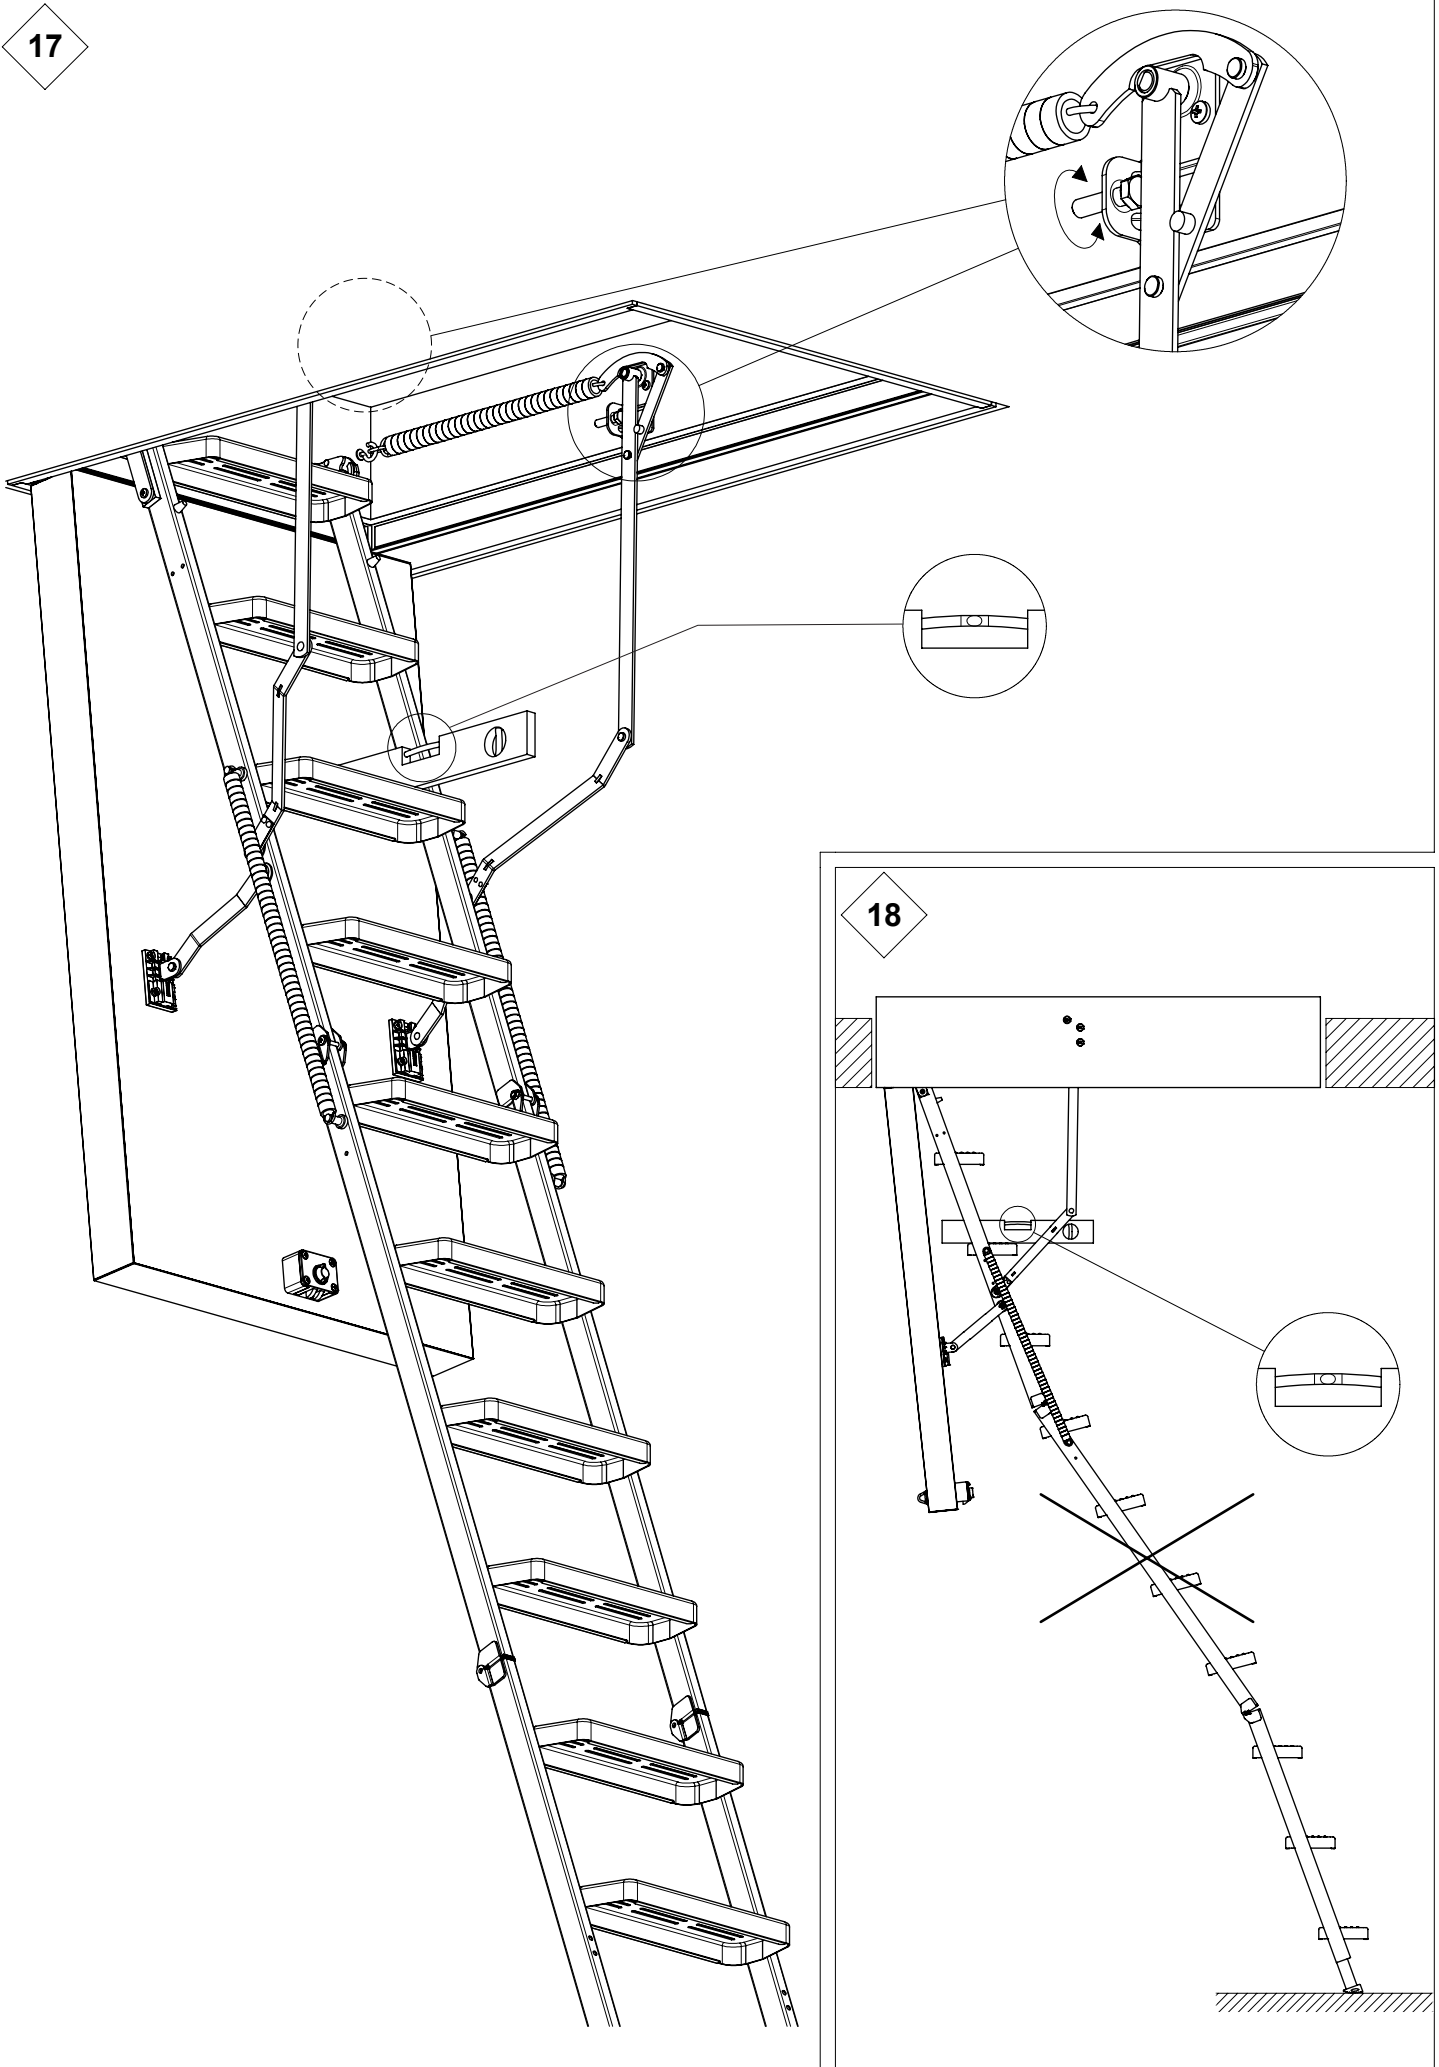

# LOFT LADDER (CLICKFIX THERMO COMFORT)

1

	13	120 x 60 cm 120 x 70 cm	130 x 60 cm 130 x 70 cm	140 x 60 cm 140 x 70 cm	 1 st/p

	14	120 x 60 cm 120 x 70 cm	 A	
			 B	

5

I

II

6

15

15

25

I

II

17

18

19

		A-min	A-max	B-min	B-max
		mm	mm	mm	mm
10	4-4-2	2224	2435	982	1031
11	4-4-3	2436	2644	1070	1107

Go to  
Gehe zu  
Aller à  
Gå til

20

Go to  
Gehe zu  
Aller à  
Gå til

24

31

32

B1