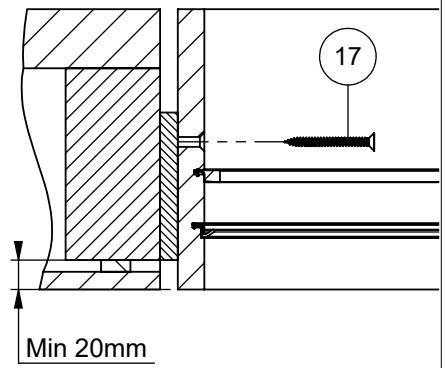

# LOFT LADDER (CLICKFIX THERMO COMFORT)

1

	13	120 x 60 cm 120 x 70 cm	130 x 60 cm 130 x 70 cm	140 x 60 cm 140 x 70 cm	 1 st/p

	14	120 x 60 cm 120 x 70 cm	 A	
			 B	

5

I

II

6

		A-min	A-max	B-min	B-max
		mm	mm	mm	mm
10	4-4-2	2224	2435	982	1031
11	4-4-3	2436	2644	1070	1107

Go to  
Gehe zu  
Aller à  
Gå til

20

Go to  
Gehe zu  
Aller à  
Gå til

24

31

32

B1