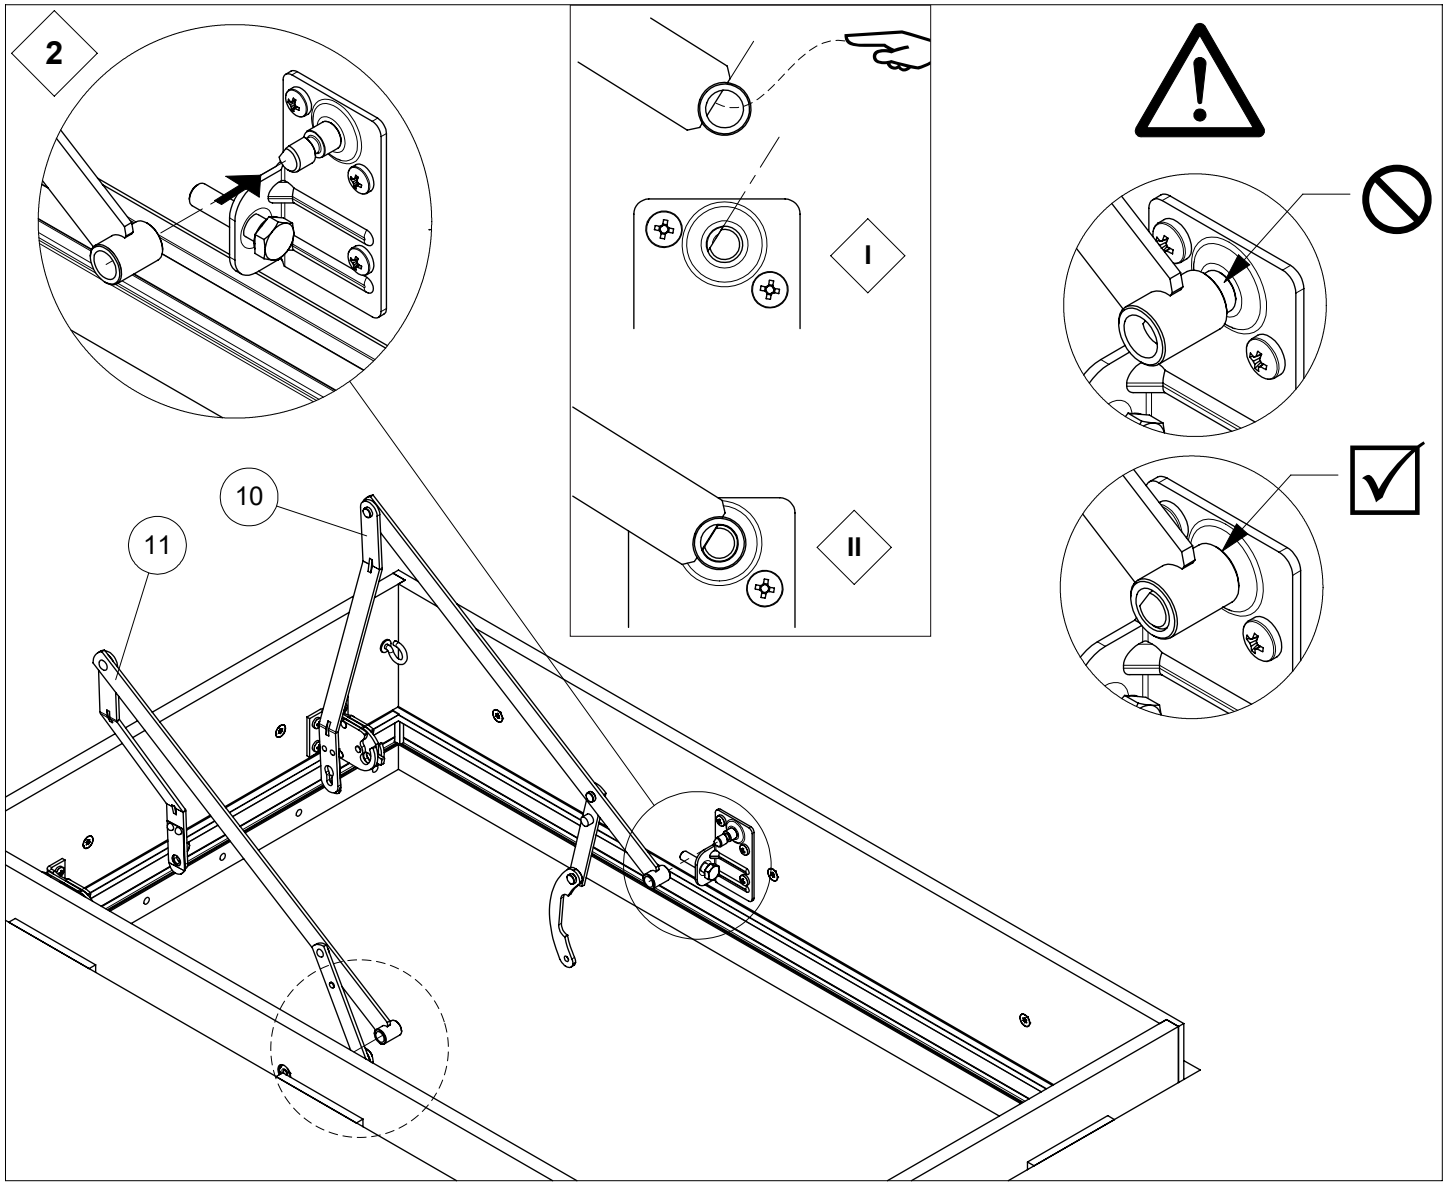

# LOFT LADDER (CLICKFIX THERMO COMFORT)

1

	13	120 x 60 cm 120 x 70 cm	130 x 60 cm 130 x 70 cm	140 x 60 cm 140 x 70 cm	 1 st/p

	14	120 x 60 cm 120 x 70 cm	 A	
			 B	

5

I

II

6