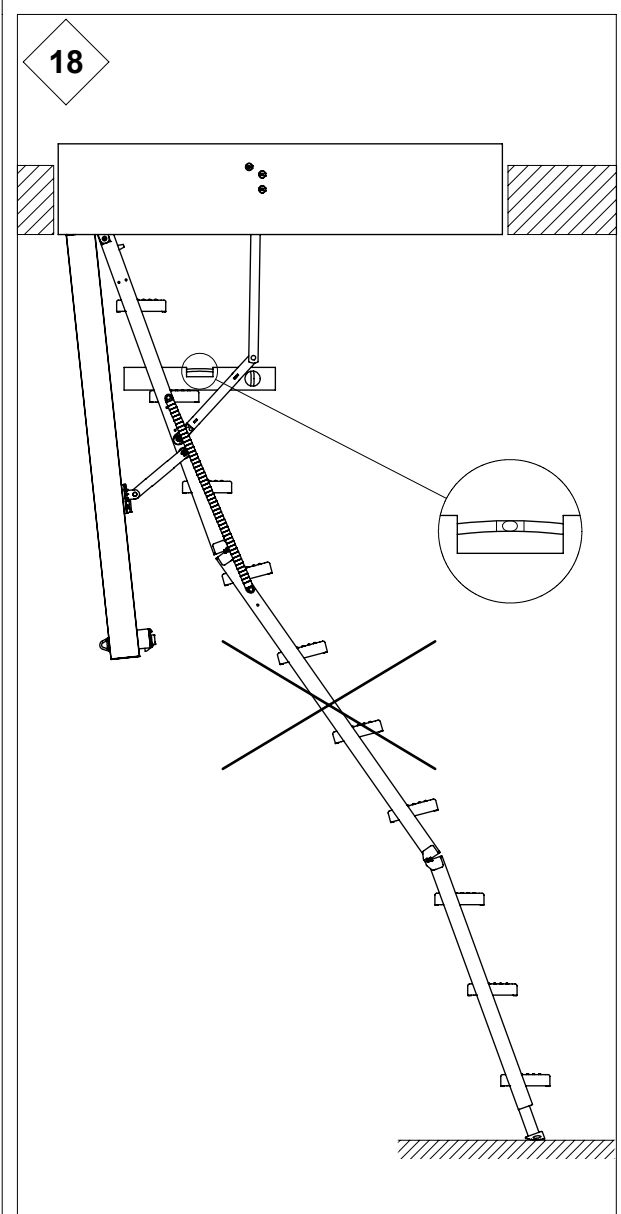

# LOFT LADDER (CLICKFIX THERMO COMFORT)

1

	13	120 x 60 cm 120 x 70 cm	130 x 60 cm 130 x 70 cm	140 x 60 cm 140 x 70 cm	 1 st/p

	14	120 x 60 cm 120 x 70 cm	 A	
			 B	

5

I

II

6

15

15

25

I

II

17

18

19

		A-min	A-max	B-min	B-max
		mm	mm	mm	mm
10	4-4-2	2224	2435	982	1031
11	4-4-3	2436	2644	1070	1107

Go to  
Gehe zu  
Aller à  
Gå til

20

Go to  
Gehe zu  
Aller à  
Gå til

24

31

32

B1