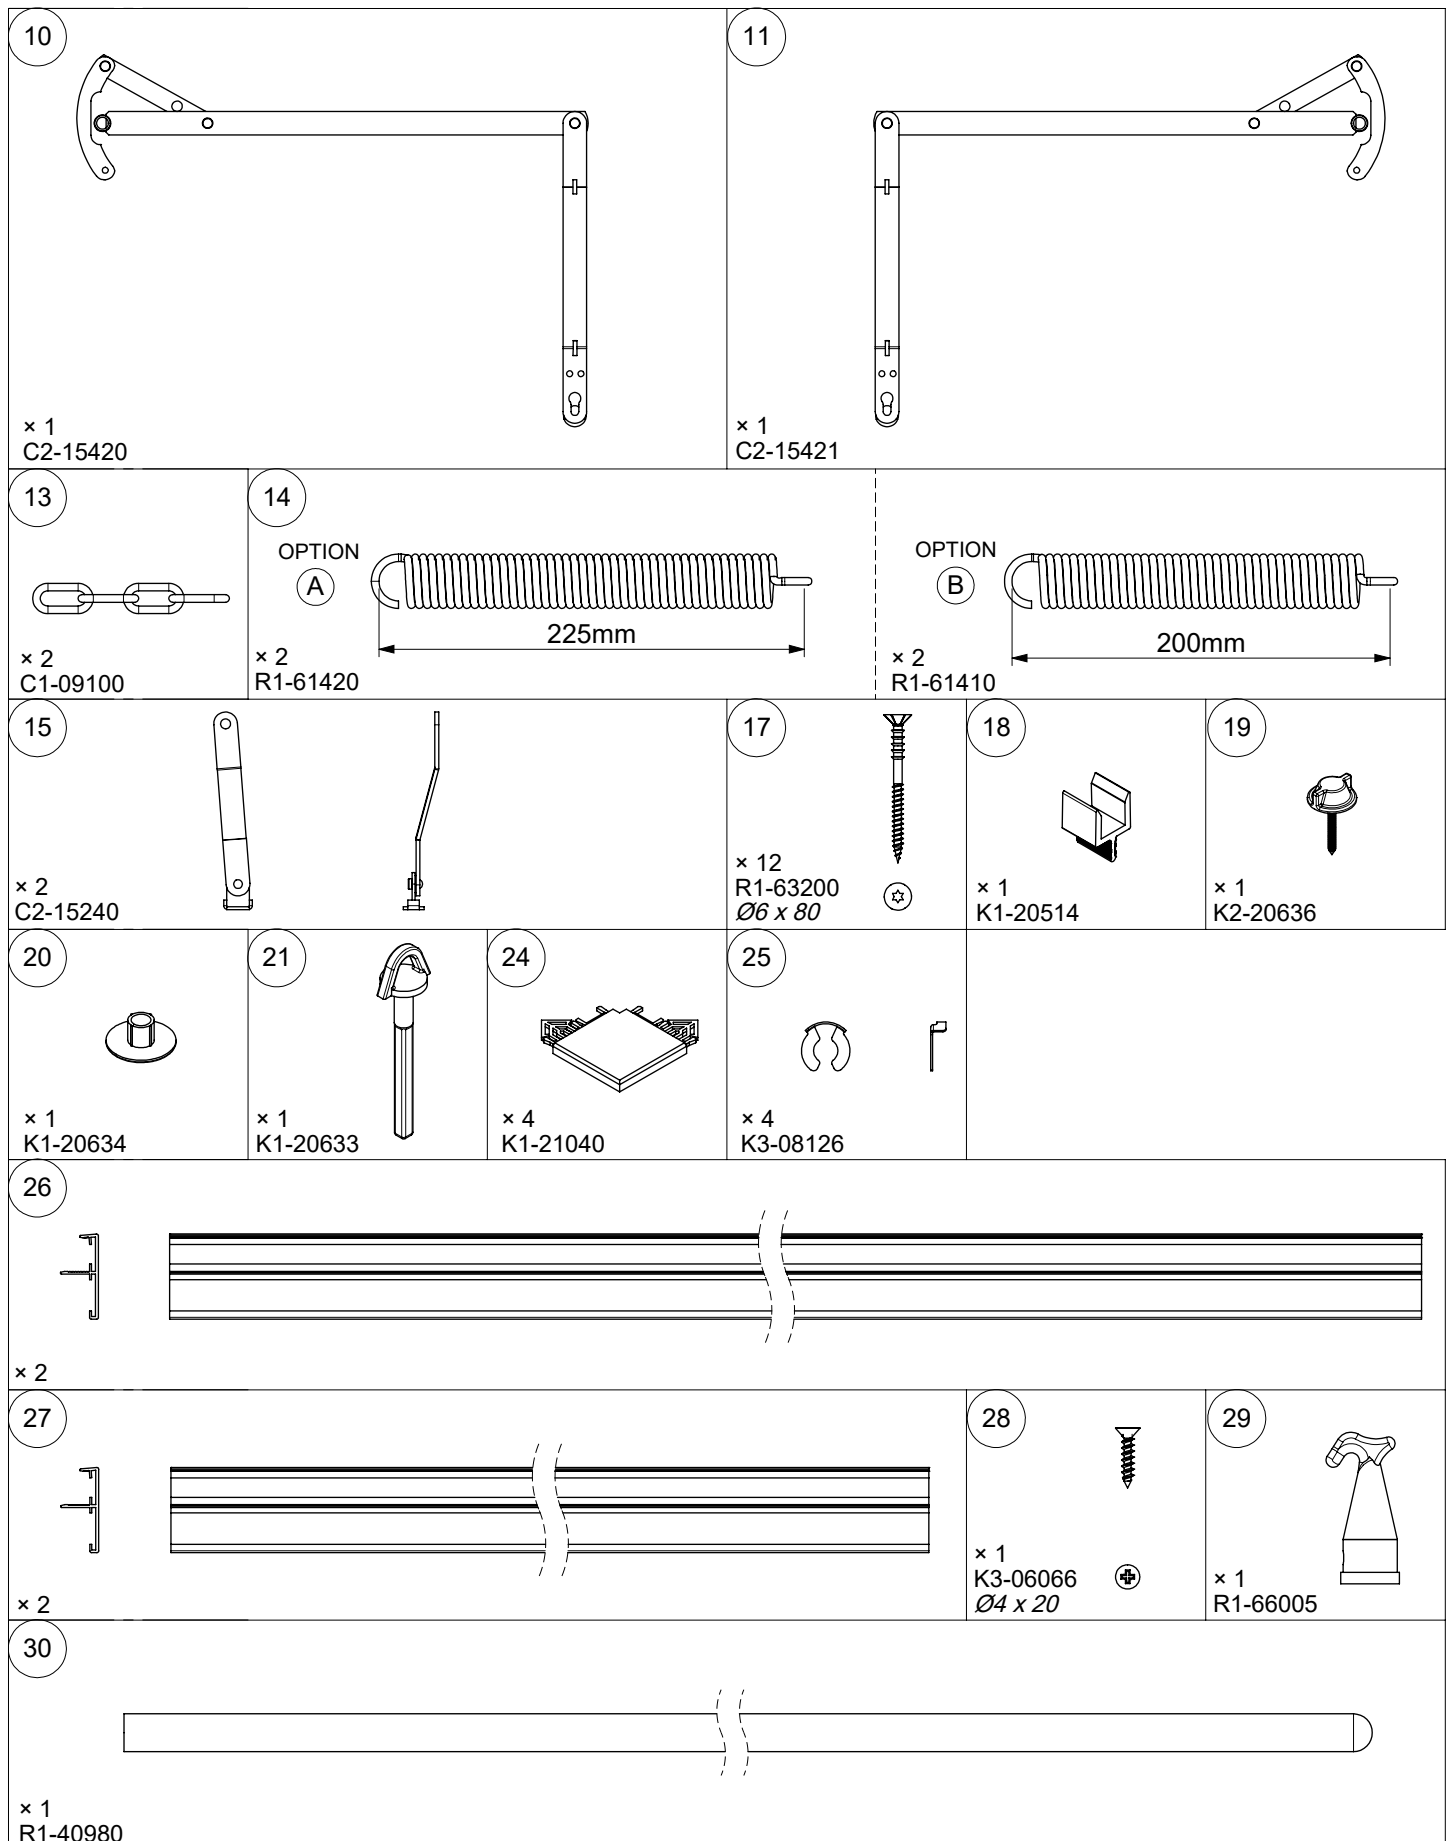

# LOFT LADDER (CLICKFIX THERMO COMFORT)

1

	13	120 x 60 cm 120 x 70 cm	130 x 60 cm 130 x 70 cm	140 x 60 cm 140 x 70 cm	 1 st/p

	14	120 x 60 cm 120 x 70 cm	 A	
			 B	

5

I

II

6

15

15

25

I

II

17

18

19

		A-min	A-max	B-min	B-max
		mm	mm	mm	mm
10	4-4-2	2224	2435	982	1031
11	4-4-3	2436	2644	1070	1107

Go to  
Gehe zu  
Aller à  
Gå til

20

Go to  
Gehe zu  
Aller à  
Gå til

24

31

32

B1