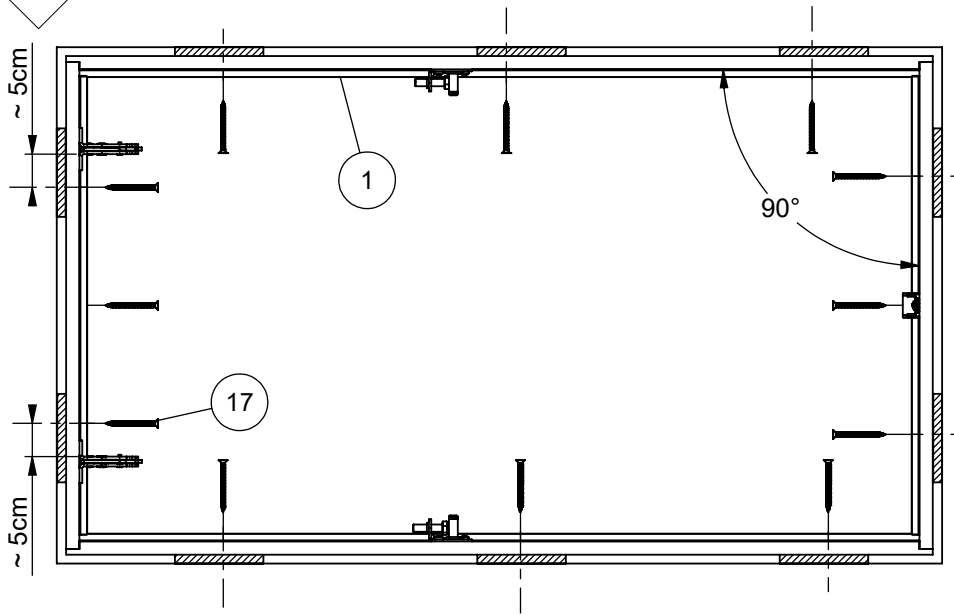

# LOFT LADDER (CLICKFIX THERMO COMFORT)

1

	13	120 x 60 cm 120 x 70 cm	130 x 60 cm 130 x 70 cm	140 x 60 cm 140 x 70 cm	 1 st/p

	14	120 x 60 cm 120 x 70 cm	 A	
			 B	

5

I

II

6

15

15

25

I

II

17

18

19

		A-min	A-max	B-min	B-max
		mm	mm	mm	mm
10	4-4-2	2224	2435	982	1031
11	4-4-3	2436	2644	1070	1107

Go to  
Gehe zu  
Aller à  
Gå til

20

Go to  
Gehe zu  
Aller à  
Gå til

24

31

32

B1