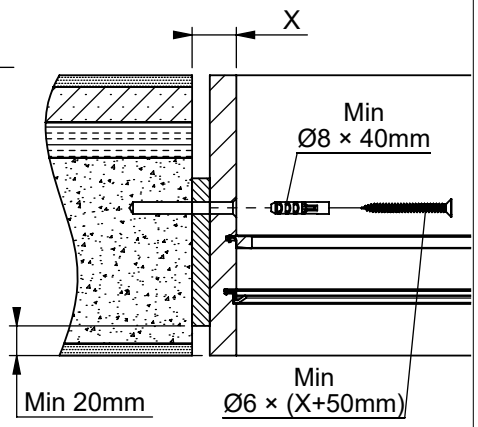

# LOFT LADDER (CLICKFIX THERMO COMFORT)

1

	13	120 x 60 cm 120 x 70 cm	130 x 60 cm 130 x 70 cm	140 x 60 cm 140 x 70 cm	 1 st/p

	14	120 x 60 cm 120 x 70 cm	 A	
			 B	

5

I

II

6

		A-min	A-max	B-min	B-max
		mm	mm	mm	mm
10	4-4-2	2224	2435	982	1031
11	4-4-3	2436	2644	1070	1107

Go to  
Gehe zu  
Aller à  
Gå til

20

Go to  
Gehe zu  
Aller à  
Gå til

24

31

32

B1