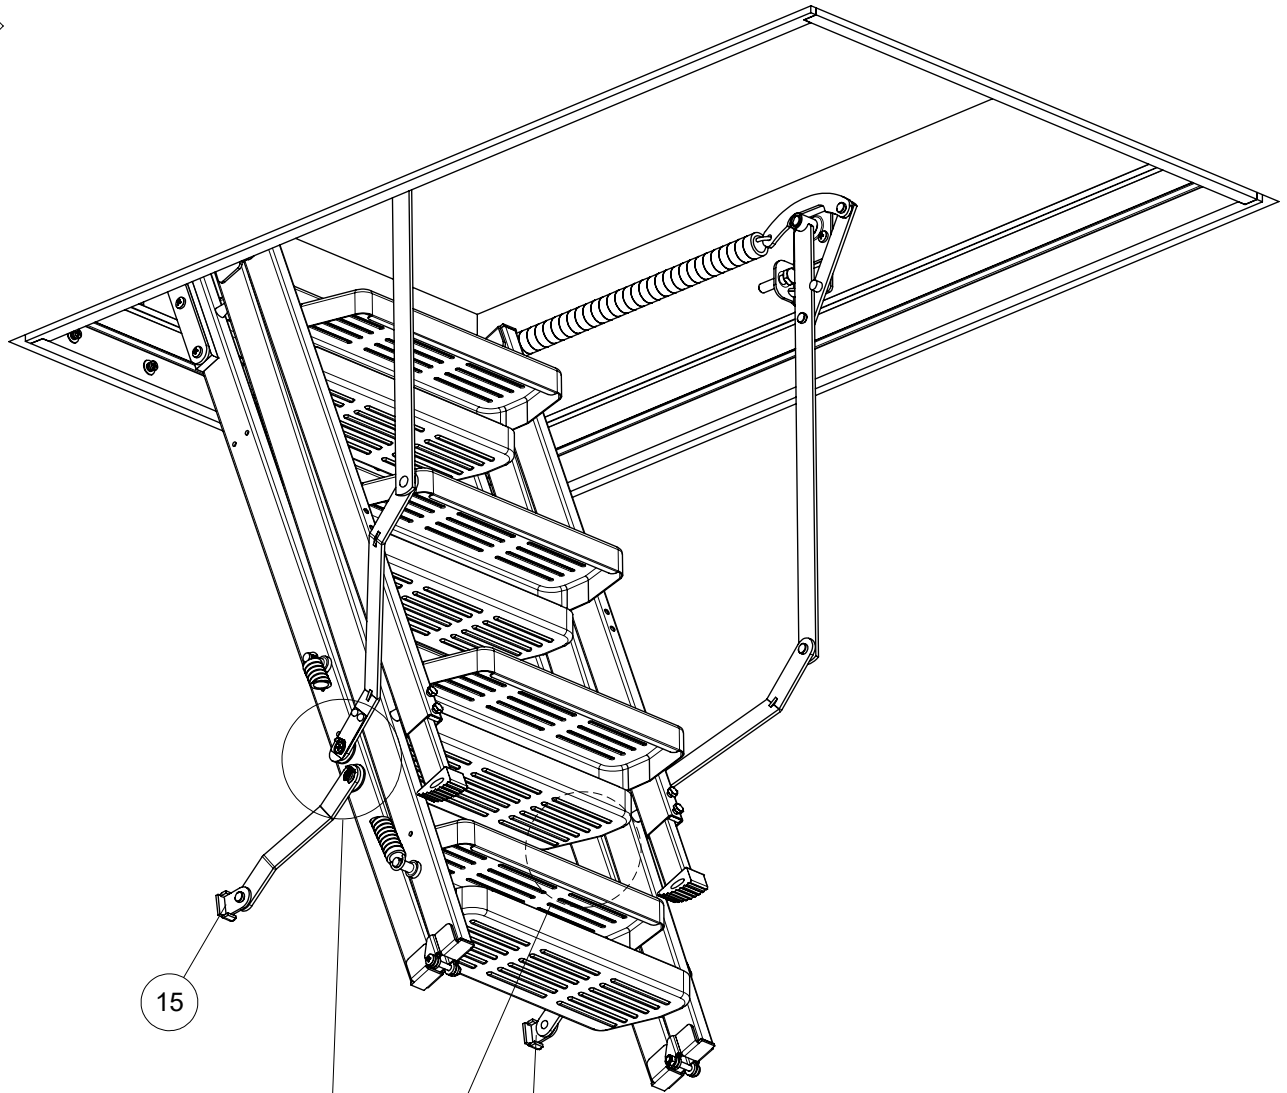

# LOFT LADDER (CLICKFIX THERMO COMFORT)

1

	13	120 x 60 cm 120 x 70 cm	130 x 60 cm 130 x 70 cm	140 x 60 cm 140 x 70 cm	 1 st/p

	14	120 x 60 cm 120 x 70 cm	 A	
			 B	

5

I

II

6

15

15

25

I

II

17

18

19