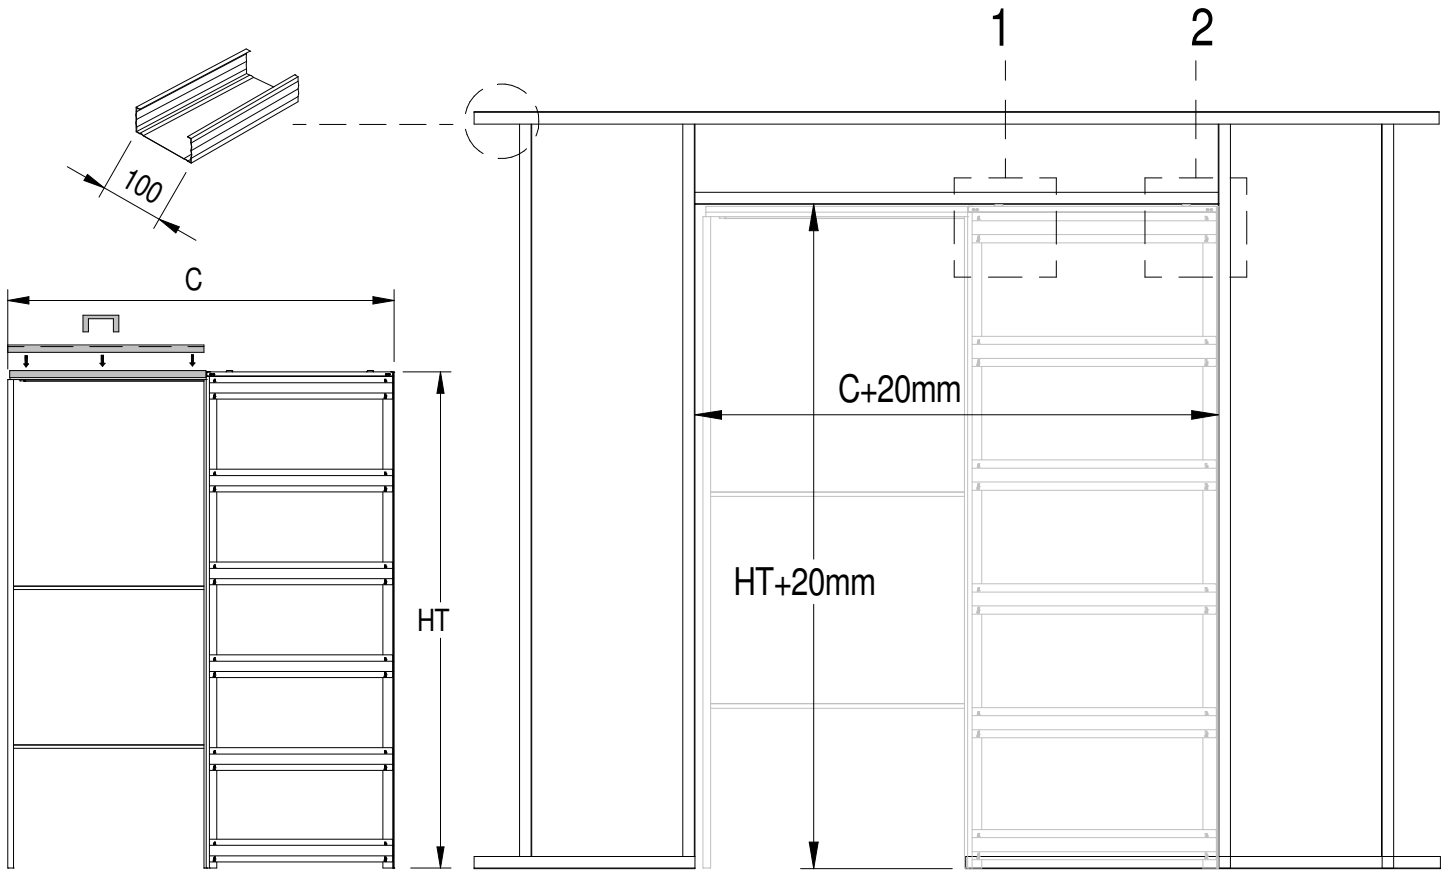

n° 2x 3,9x19

3.1

C

e

125

95,7

C

e

4.1

d (x 12)

Evokit 125

5.1

6.1

v2 = n° 8x 4,2x9,5

7.1

v3 = n° 8x 4,8x9,5

8.1

9.1

10.1

11.1

Evokit 125

Posizionamento su tramezzo - Framing -
Installation sur structure placo - Fijacion de la estructura

Ermetika®

www.ermetika.it