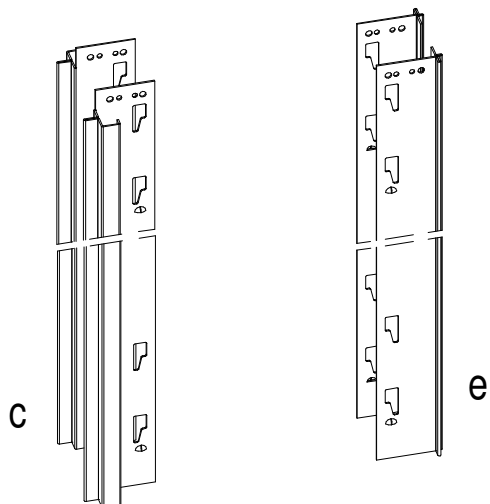

Posizionamento su tramezzo - Framing -
Installation sur structure placo - Fijacion de la estructura

Evokit 125

Evokit 125

1.1

C

n° 4x 3,9x19

2.1

e

n° 2x 3,9x19

3.1

C

e

125

95,7

C

e

4.1

d (x 12)

Evokit 125

5.1

6.1

v2 = n° 8x 4,2x9,5

7.1

v3 = n° 8x 4,8x9,5