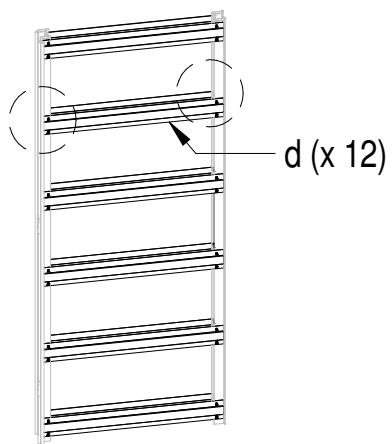

n° 2x 3,9x19

3.1

C

e

125

95,7

C

e

4.1

d (x 12)

Evokit 125

5.1

6.1

v2 = n° 8x 4,2x9,5

7.1

v3 = n° 8x 4,8x9,5

8.1

9.1

10.1

11.1

Evokit 125

Posizionamento su tramezzo - Framing -
Installation sur structure placo - Fijacion de la estructura

Ermetika®

www.ermetika.it