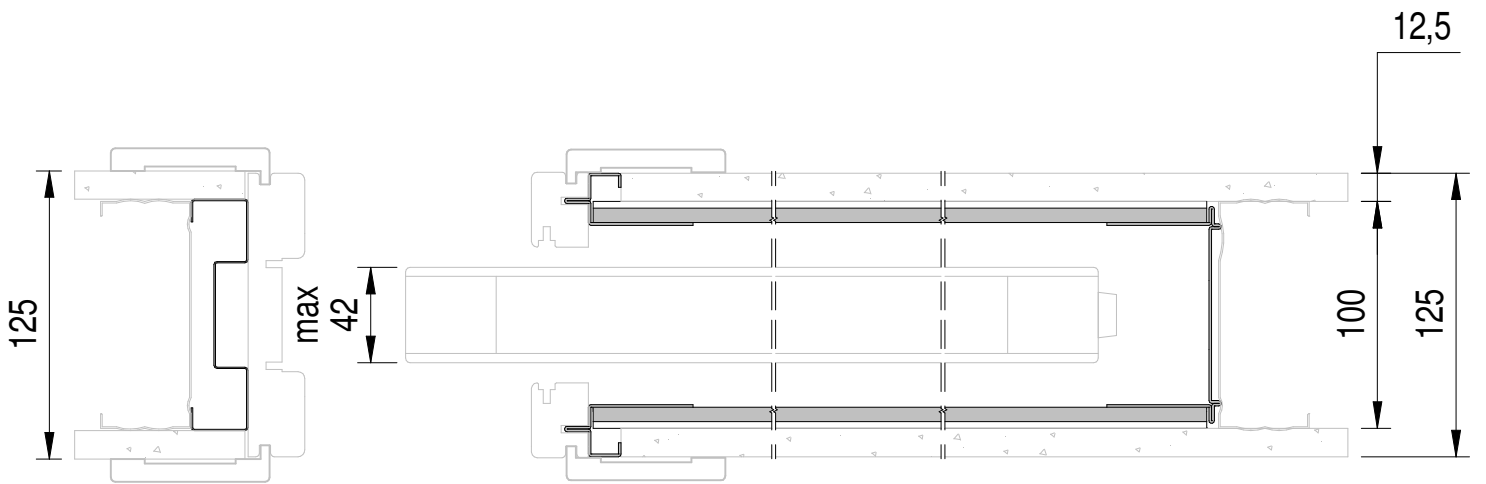

n° 2x 3,9x19

3.1

C

e

125

95,7

C

e

4.1

d (x 12)

Evokit 125

5.1

6.1

v2 = n° 8x 4,2x9,5

7.1

v3 = n° 8x 4,8x9,5

8.1

9.1

10.1

11.1

Evokit 125

Posizionamento su tramezzo - Framing -
Installation sur structure placo - Fijacion de la estructura

Ermetika®

www.ermetika.it