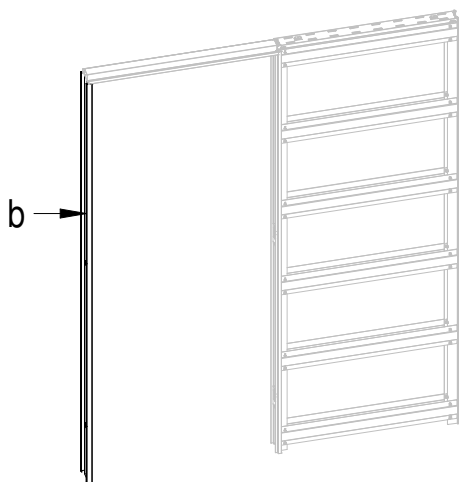

n° 2x 3,9x19

3.1

C

e

125

95,7

C

e

4.1

d (x 12)

Evokit 125

5.1

6.1

v2 = n° 8x 4,2x9,5

7.1

v3 = n° 8x 4,8x9,5

8.1

9.1

10.1

11.1

Evokit 125

Posizionamento su tramezzo - Framing -
Installation sur structure placo - Fijacion de la estructura

Ermetika®

www.ermetika.it