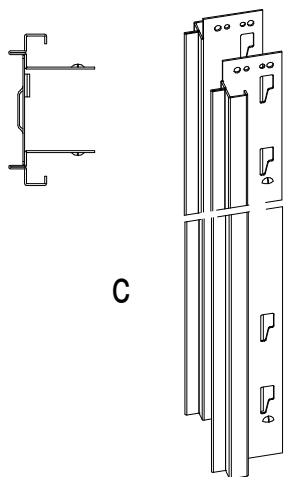

Posizionamento su tramezzo - Framing -
Installation sur structure placo - Fijacion de la estructura

Evokit 125

Evokit 125

1.1

C

n° 4x 3,9x19

2.1

e

n° 2x 3,9x19

3.1

C

e

125

95,7

C

e

4.1

d (x 12)

Evokit 125

5.1

6.1

v2 = n° 8x 4,2x9,5

7.1

v3 = n° 8x 4,8x9,5