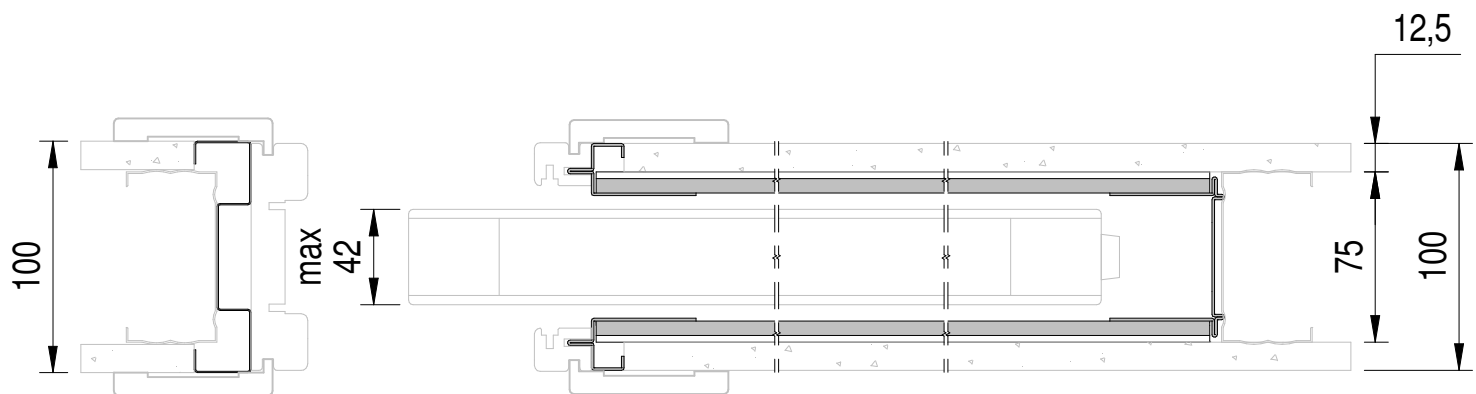

4

v3 = n° 8x 4,8x9,5

5

6

7

v5 = n° 2x 3,5x25

8

Evokit 100

Posizionamento su tramezzo - Framing -
Installation sur structure placo - Fijacion de la estructura

Evokit 125

Evokit 125

1.1

C

n° 4x 3,9x19

2.1

e

n° 2x 3,9x19

3.1

C

e

125

95,7

C

e

4.1

d (x 12)

Evokit 125

5.1

6.1

v2 = n° 8x 4,2x9,5

7.1

v3 = n° 8x 4,8x9,5