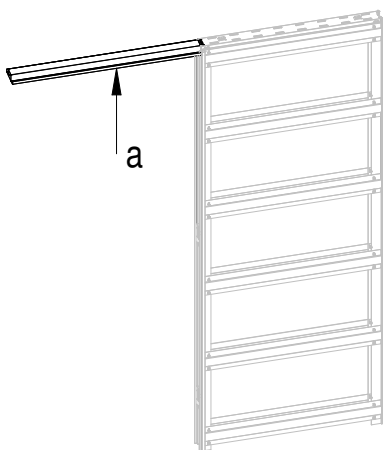

4.1

d (x 12)

Evokit 125

5.1

6.1

v2 = n° 8x 4,2x9,5

7.1

v3 = n° 8x 4,8x9,5

8.1

9.1

10.1

11.1

Evokit 125

Posizionamento su tramezzo - Framing -
Installation sur structure placo - Fijacion de la estructura

Ermetika®

www.ermetika.it