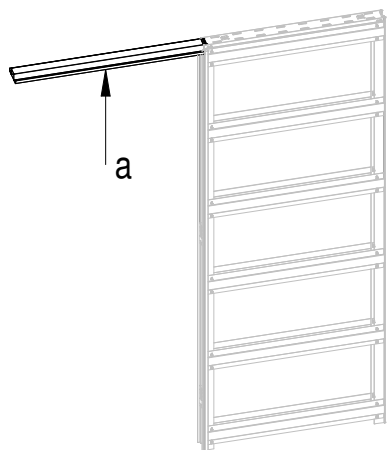

4.1

d (x 12)

Evokit 125

5.1

6.1

v2 = n° 8x 4,2x9,5

7.1

v3 = n° 8x 4,8x9,5

8.1

9.1

10.1

11.1

Evokit 125

Posizionamento su tramezzo - Framing -
Installation sur structure placo - Fijacion de la estructura

Ermetika®

www.ermetika.it