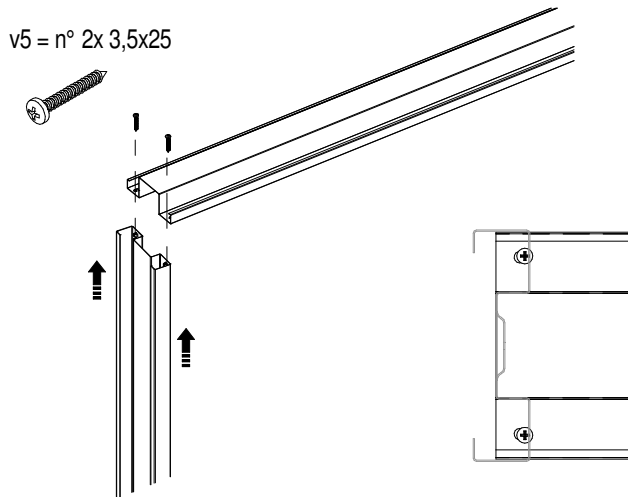

n° 2x 3,9x19

3.1

C

e

125

95,7

C

e

4.1

d (x 12)

Evokit 125

5.1

6.1

v2 = n° 8x 4,2x9,5

7.1

v3 = n° 8x 4,8x9,5

8.1

9.1

10.1

11.1

Evokit 125

Posizionamento su tramezzo - Framing -
Installation sur structure placo - Fijacion de la estructura

Ermetika®

www.ermetika.it