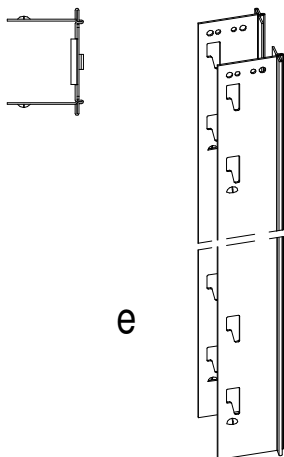

Posizionamento su tramezzo - Framing -
Installation sur structure placo - Fijacion de la estructura

Evokit 125

Evokit 125

1.1

C

n° 4x 3,9x19

2.1

e

n° 2x 3,9x19

3.1

C

e

125

95,7

C

e

4.1

d (x 12)

Evokit 125

5.1

6.1

v2 = n° 8x 4,2x9,5

7.1

v3 = n° 8x 4,8x9,5