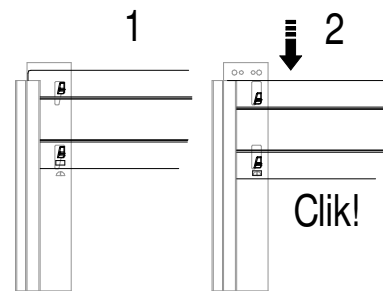

4.1

d (x 12)

Evokit 125

5.1

6.1

v2 = n° 8x 4,2x9,5

7.1

v3 = n° 8x 4,8x9,5

8.1

9.1

10.1

11.1

Evokit 125

Posizionamento su tramezzo - Framing -
Installation sur structure placo - Fijacion de la estructura

Ermetika®

www.ermetika.it