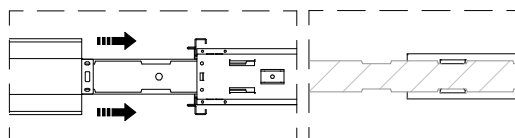

4.1

d (x 12)

Evokit 125

5.1

6.1

v2 = n° 8x 4,2x9,5

7.1

v3 = n° 8x 4,8x9,5

8.1

9.1

10.1

11.1

Evokit 125

Posizionamento su tramezzo - Framing -
Installation sur structure placo - Fijacion de la estructura

Ermetika®

www.ermetika.it