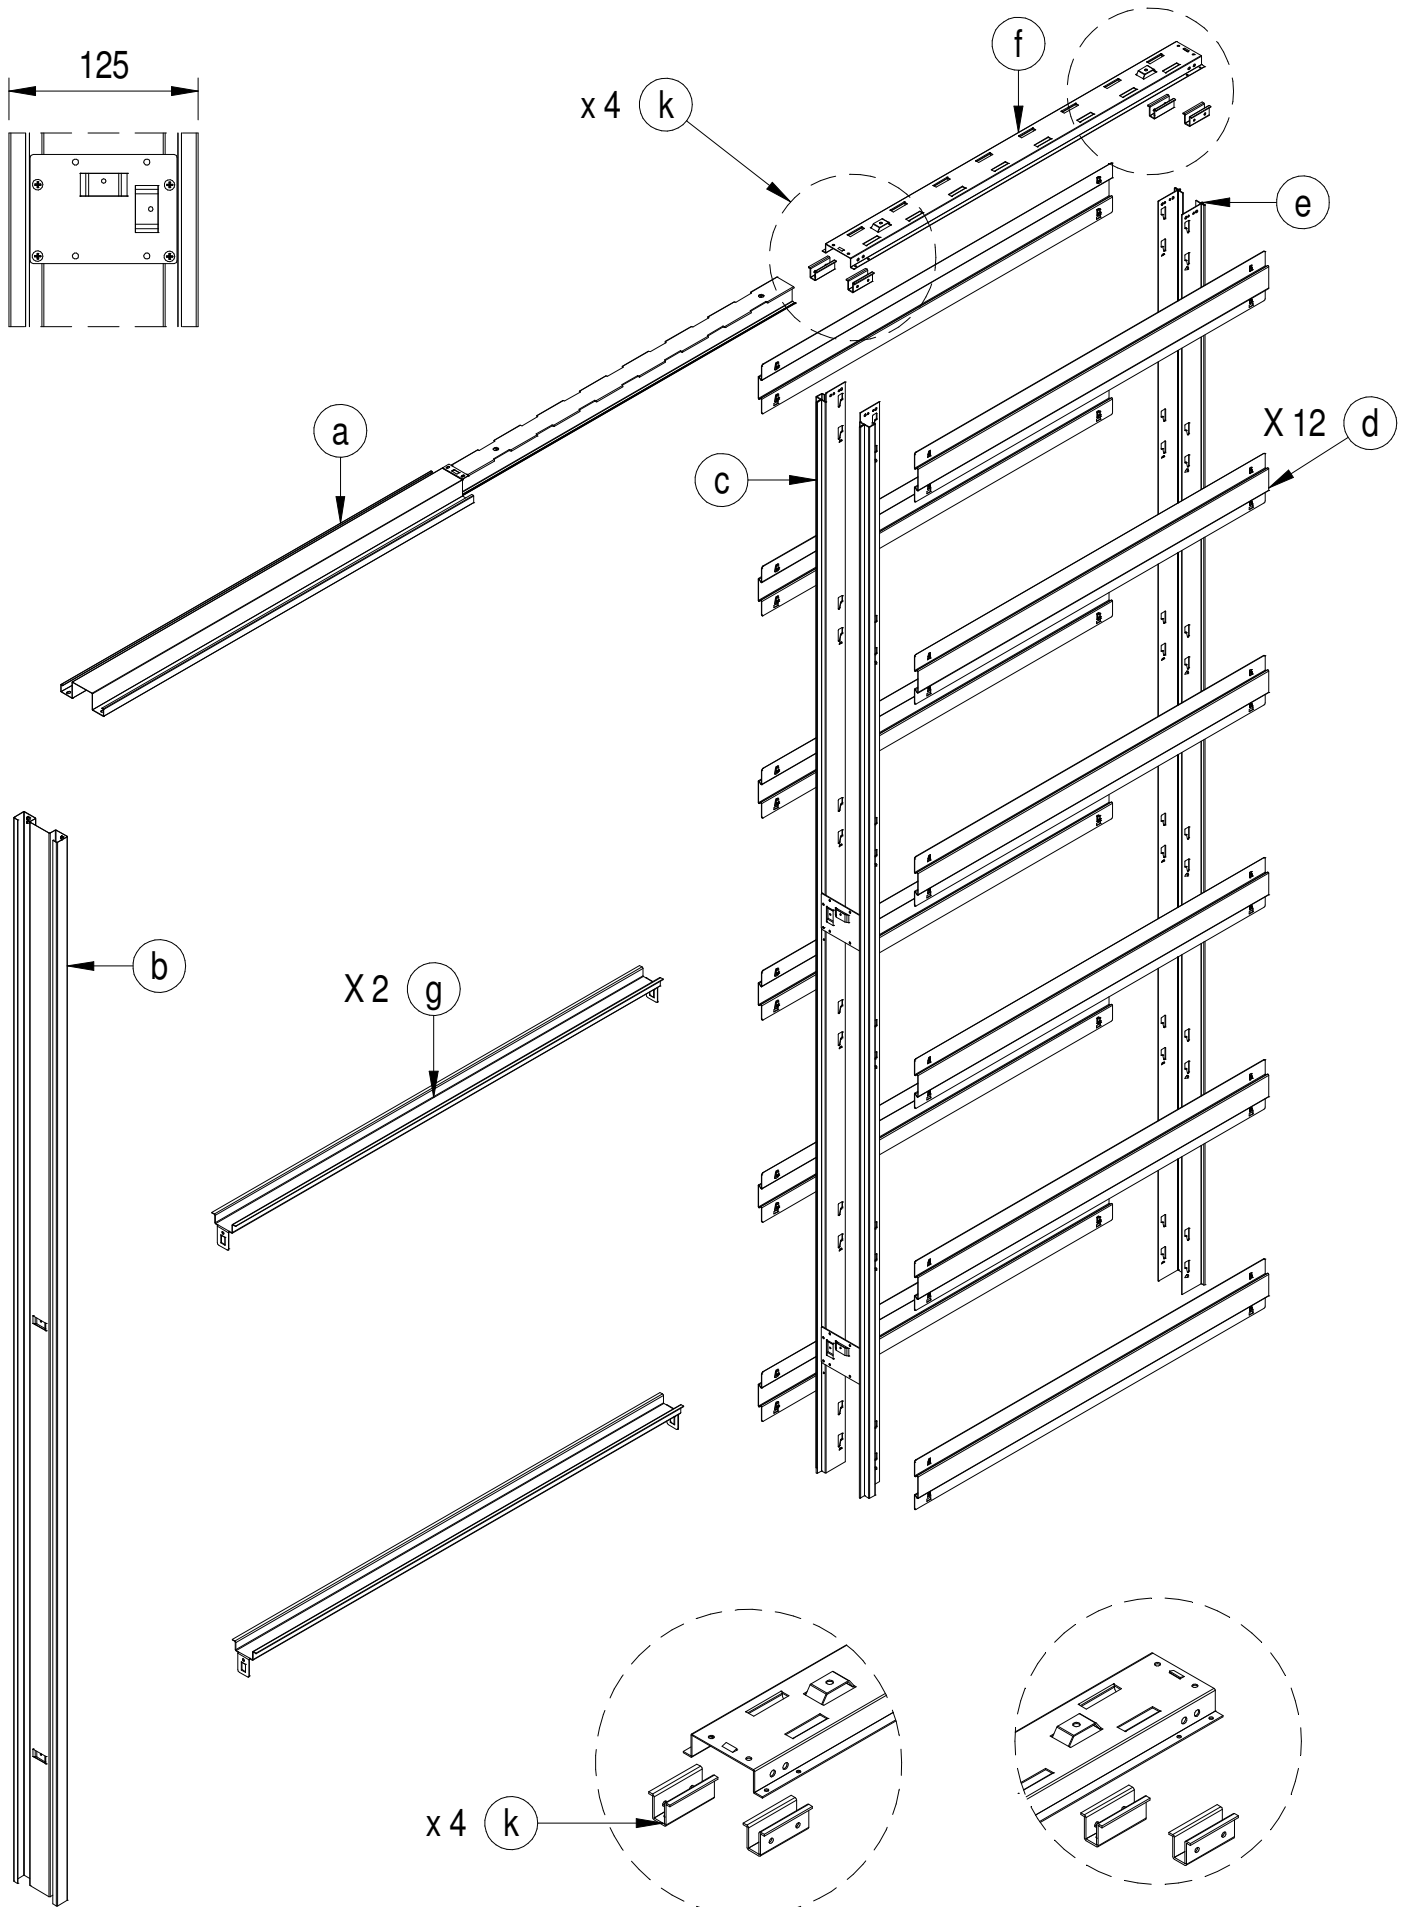

4

v3 = n° 8x 4,8x9,5

5

6

7

v5 = n° 2x 3,5x25

8

Evokit 100

Posizionamento su tramezzo - Framing -
Installation sur structure placo - Fijacion de la estructura

Evokit 125

Evokit 125

1.1

C

n° 4x 3,9x19

2.1

e

n° 2x 3,9x19

3.1

C

e

125

95,7

C

e

4.1

d (x 12)

Evokit 125

5.1

6.1

v2 = n° 8x 4,2x9,5

7.1

v3 = n° 8x 4,8x9,5