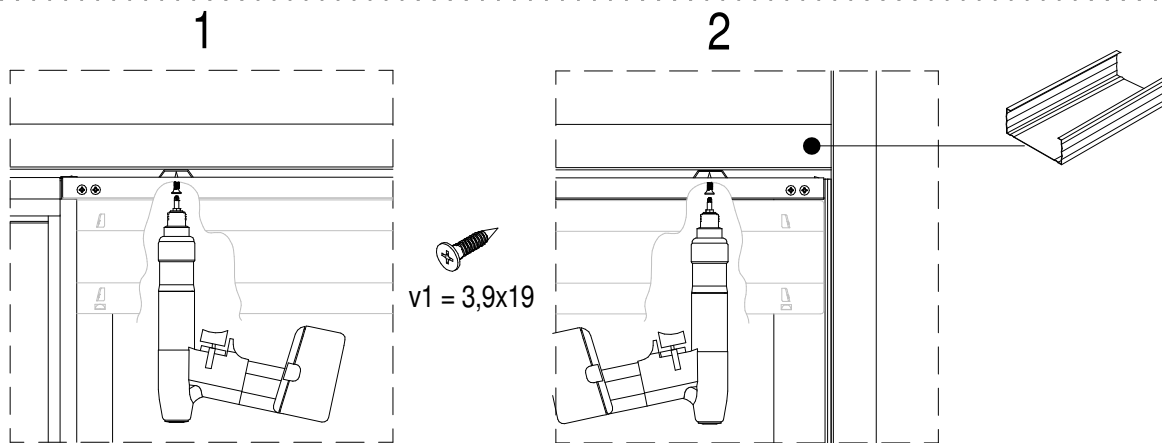

4

v3 = n° 8x 4,8x9,5

5

6

7

v5 = n° 2x 3,5x25

8

Evokit 100

Posizionamento su tramezzo - Framing -
Installation sur structure placo - Fijacion de la estructura

Evokit 125

Evokit 125

1.1

C

n° 4x 3,9x19

2.1

e

n° 2x 3,9x19

3.1

C

e

125

95,7

C

e

4.1

d (x 12)

Evokit 125

5.1

6.1

v2 = n° 8x 4,2x9,5

7.1

v3 = n° 8x 4,8x9,5