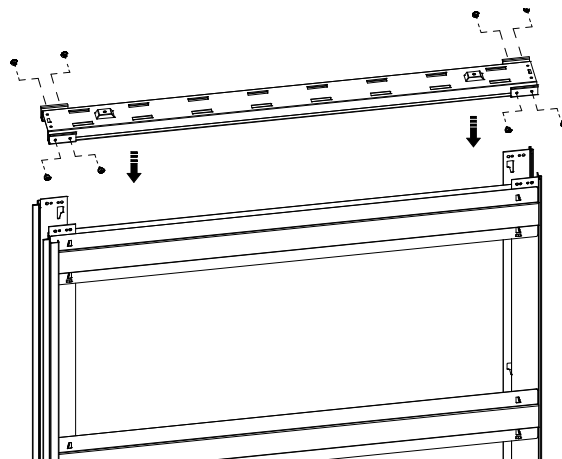

4.1

d (x 12)

Evokit 125

5.1

6.1

v2 = n° 8x 4,2x9,5

7.1

v3 = n° 8x 4,8x9,5

8.1

9.1

10.1

11.1

Evokit 125

Posizionamento su tramezzo - Framing -
Installation sur structure placo - Fijacion de la estructura

Ermetika®

www.ermetika.it