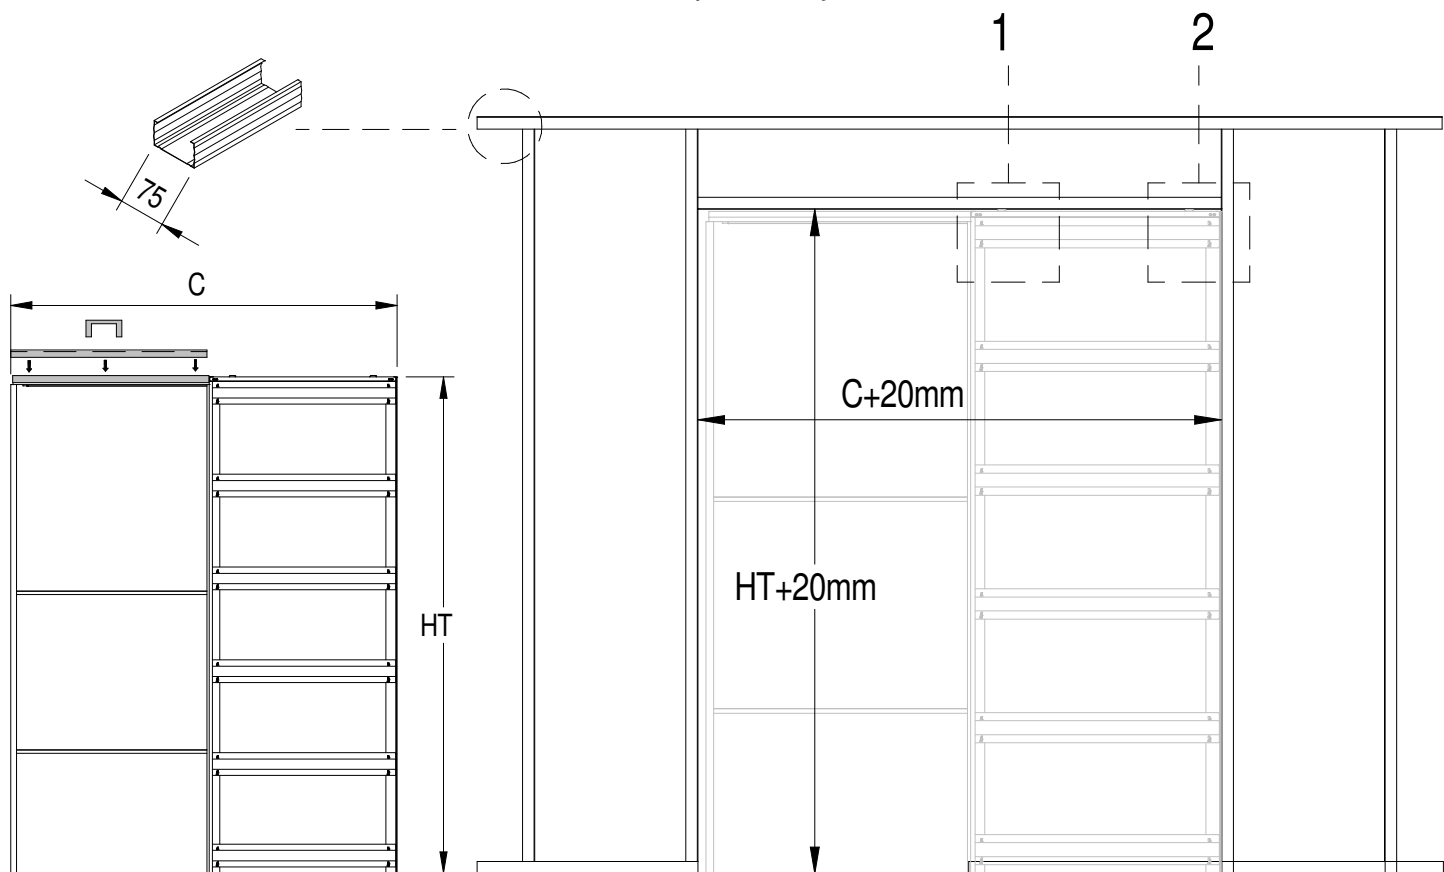

4

v3 = n° 8x 4,8x9,5

5

6

7

v5 = n° 2x 3,5x25

8

Evokit 100

Posizionamento su tramezzo - Framing -
Installation sur structure placo - Fijacion de la estructura

Evokit 125

Evokit 125

1.1

C

n° 4x 3,9x19

2.1

e

n° 2x 3,9x19

3.1

C

e

125

95,7

C

e

4.1

d (x 12)

Evokit 125

5.1

6.1

v2 = n° 8x 4,2x9,5

7.1

v3 = n° 8x 4,8x9,5