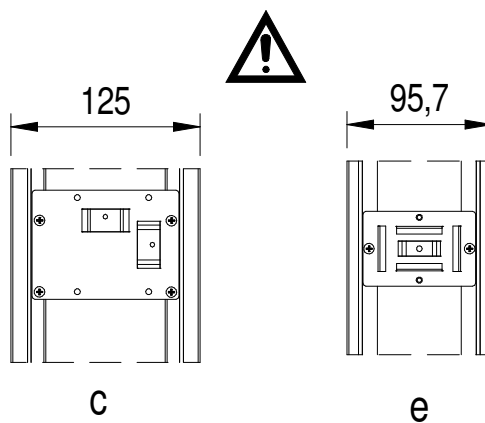

Posizionamento su tramezzo - Framing -
Installation sur structure placo - Fijacion de la estructura

Evokit 125

Evokit 125

1.1

C

n° 4x 3,9x19

2.1

e

n° 2x 3,9x19

3.1

C

e

125

95,7

C

e

4.1

d (x 12)

Evokit 125

5.1

6.1

v2 = n° 8x 4,2x9,5

7.1

v3 = n° 8x 4,8x9,5