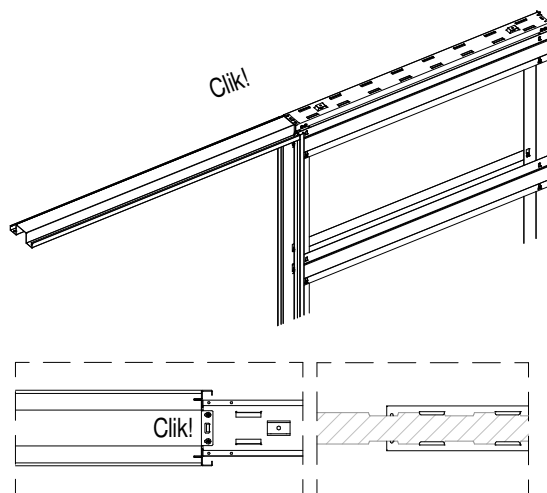

4.1

d (x 12)

Evokit 125

5.1

6.1

v2 = n° 8x 4,2x9,5

7.1

v3 = n° 8x 4,8x9,5

8.1

9.1

10.1

11.1

Evokit 125

Posizionamento su tramezzo - Framing -
Installation sur structure placo - Fijacion de la estructura

Ermetika®

www.ermetika.it