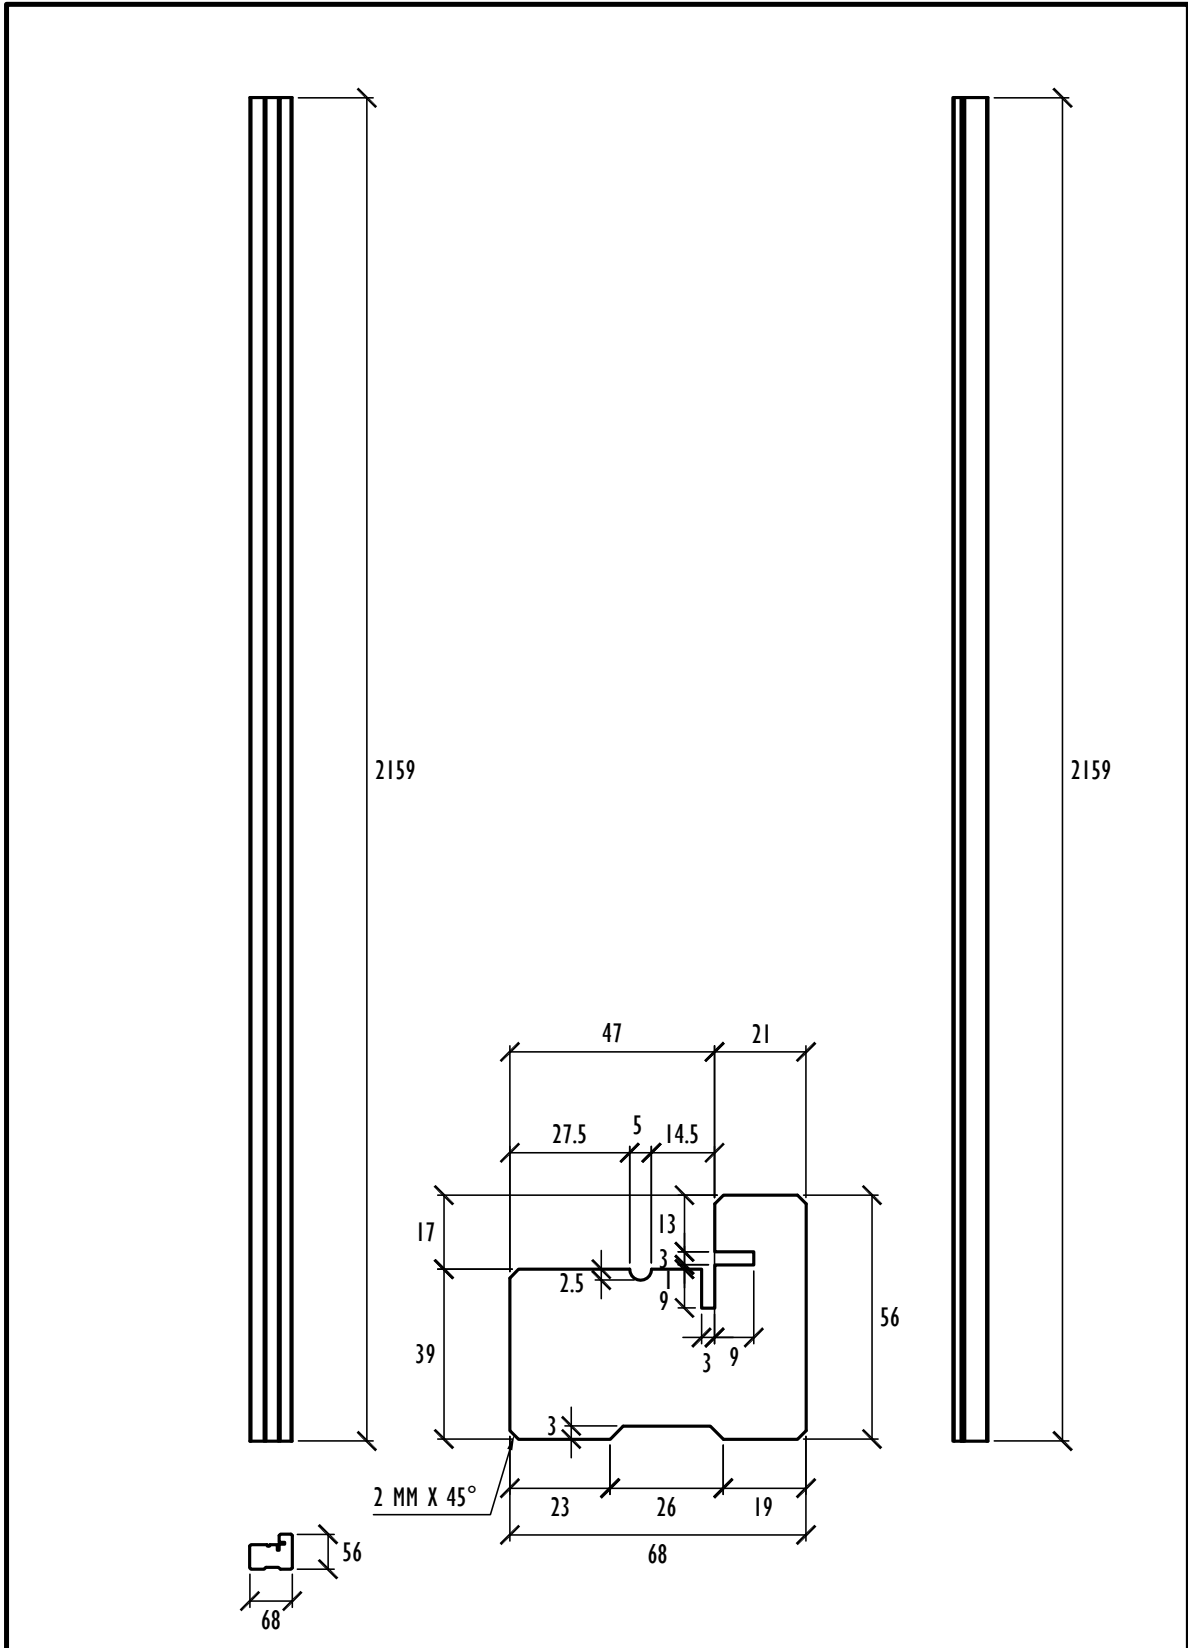

Trade, DIY, Bulk

Bleached Meranti hardwood to compliment an oak door.

9.4.1.021

VESTIBULE DOOR FRAME

1
14

1

Trade, DIY, Bulk

	ITEM	VESTIBULE DOOR FRAME	QTY / SET	1 SET	
	KOMPONEN	SUB ASSEMBLING TOP	TGL GBR	3-9-2013	
	UKURAN	130 X 2391 X 2236 MM			
				A	5 / 14

Trade, DIY, Bulk

	ITEM	VESTIBULE DOOR FRAME	QTY / SET	1 PC	
	KOMPONEN	FRAME TOP	TGL GBR	3-9-2013	
	UKURAN	56 X 68 X 2391 MM			
				1	6 / 14

Trade, DIY, Bulk

	ITEM	VESTIBULE DOOR FRAME	QTY / SET	1 PC	
	KOMPONEN	FRAME VERTIKAL KIRI	TGL GBR	3-9-2013	
	UKURAN	56 X 68 X 2159 MM			
				2	7 / 14

Trade, DIY, Bulk

	ITEM	VESTIBULE DOOR FRAME	QTY / SET	1 PC	
	KOMPONEN	FRAME VERTIKAL KANAN	TGL GBR	3-9-2013	
	UKURAN	56 X 68 X 2159 MM			
				3	8

Trade, DIY, Bulk

	ITEM	VESTIBULE DOOR FRAME	QTY / SET	2 PCS	
	KOMPONEN	FR VERTIKAL TENGAH	TGL GBR	3-9-2013	
	UKURAN	68 X 73 X 2159 MM			
				4	9 / 14

Trade, DIY, Bulk

	ITEM	VESTIBULE DOOR FRAME	QTY / SET	1 PC	
	KOMPONEN	BOTTOM FRAME / CILL	TGL GBR	3-9-2013	
	UKURAN	38 X 130 X 2391 MM			
				5	10 / 14

Trade, DIY, Bulk

	ITEM	VESTIBULE DOOR FRAME	QTY / SET	1 PC	
	KOMPONEN	CILL ADAPTOR	TGL GBR	3-9-2013	
	UKURAN	16 X 24 X 925 MM			
				6	11 / 14