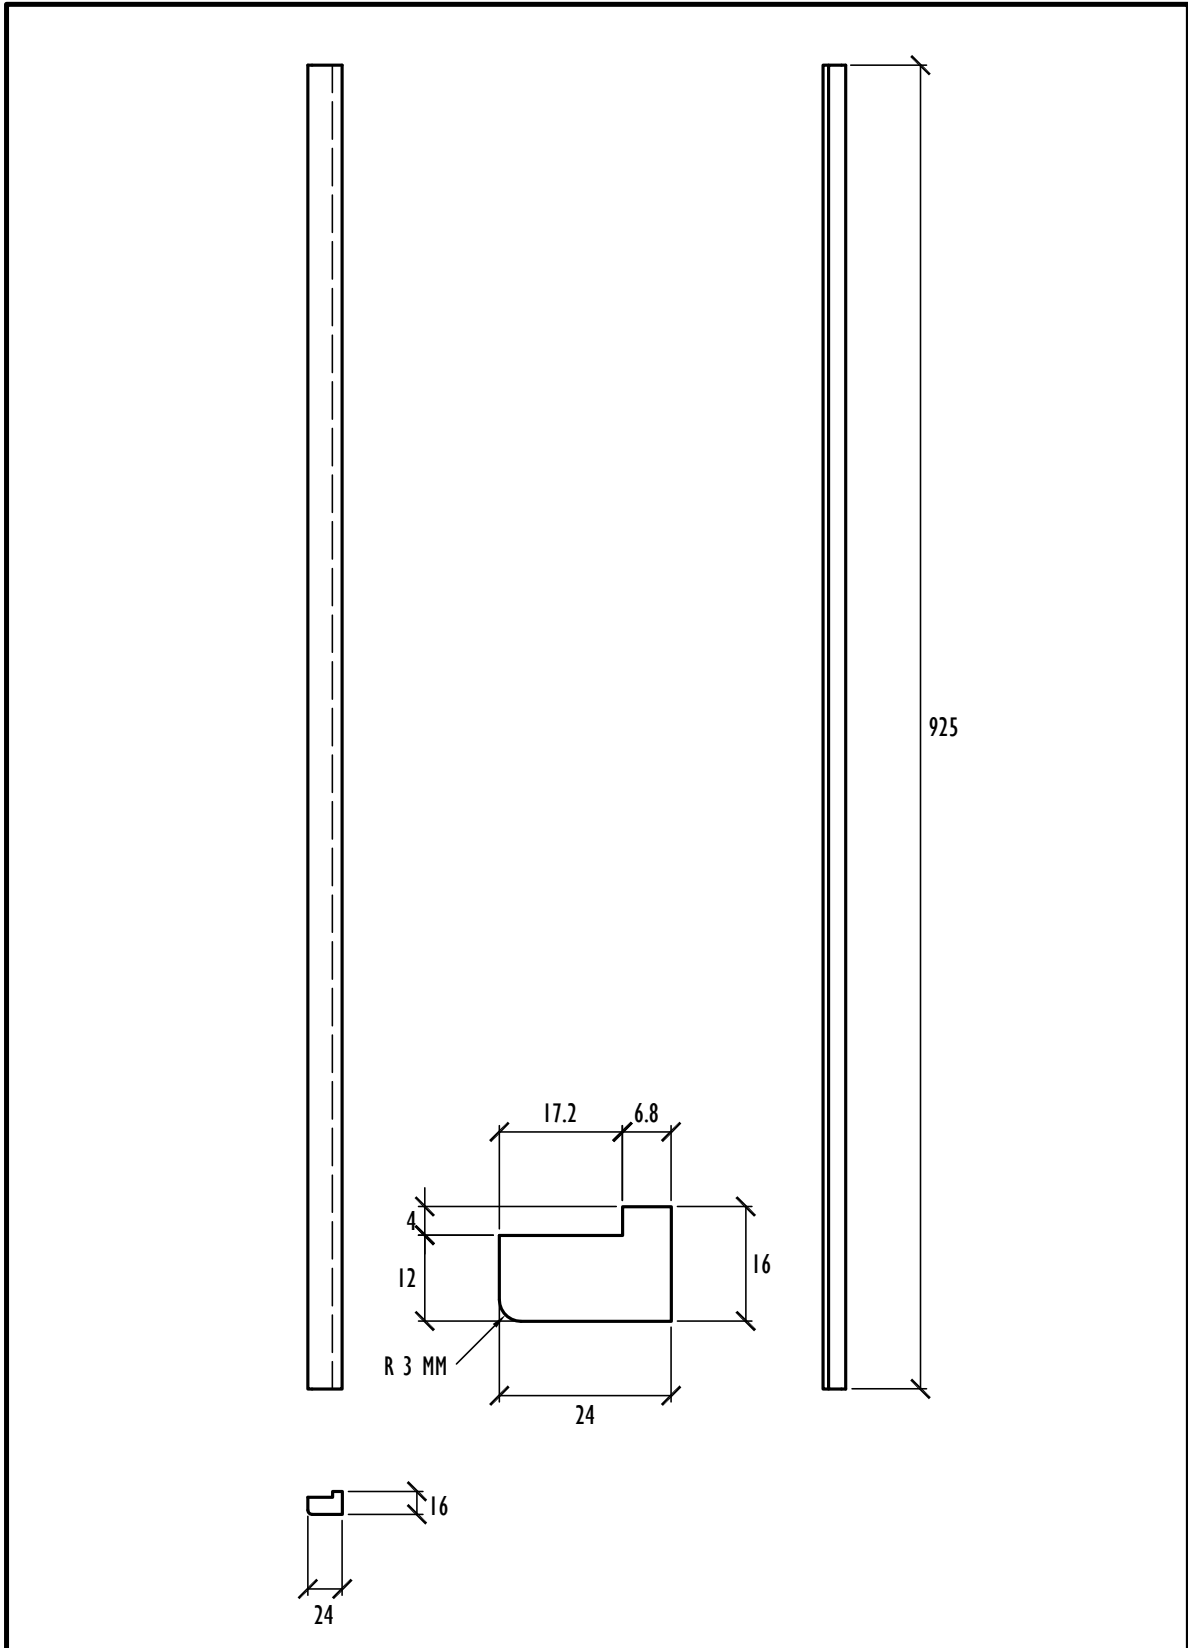

Trade, DIY, Bulk

Bleached Meranti hardwood to compliment an oak door.

9.4.1.021

VESTIBULE DOOR FRAME

1
14

1

Trade, DIY, Bulk

	ITEM	VESTIBULE DOOR FRAME	QTY / SET	1 SET	
	KOMPONEN	SUB ASSEMBLING TOP	TGL GBR	3-9-2013	
	UKURAN	130 X 2391 X 2236 MM			
				A	5 / 14

Trade, DIY, Bulk

	ITEM	VESTIBULE DOOR FRAME	QTY / SET	1 PC	
	KOMPONEN	FRAME TOP	TGL GBR	3-9-2013	
	UKURAN	56 X 68 X 2391 MM			
				1	6 / 14

Trade, DIY, Bulk

	ITEM	VESTIBULE DOOR FRAME	QTY / SET	1 PC	
	KOMPONEN	FRAME VERTIKAL KIRI	TGL GBR	3-9-2013	
	UKURAN	56 X 68 X 2159 MM			
				2	7 / 14

Trade, DIY, Bulk

	ITEM	VESTIBULE DOOR FRAME	QTY / SET	1 PC	
	KOMPONEN	FRAME VERTIKAL KANAN	TGL GBR	3-9-2013	
	UKURAN	56 X 68 X 2159 MM			
				3	8

Trade, DIY, Bulk

	ITEM	VESTIBULE DOOR FRAME	QTY / SET	2 PCS	
	KOMPONEN	FR VERTIKAL TENGAH	TGL GBR	3-9-2013	
	UKURAN	68 X 73 X 2159 MM			
				4	9 / 14

Trade, DIY, Bulk

	ITEM	VESTIBULE DOOR FRAME	QTY / SET	1 PC	
	KOMPONEN	BOTTOM FRAME / CILL	TGL GBR	3-9-2013	
	UKURAN	38 X 130 X 2391 MM			
				5	10 / 14

Trade, DIY, Bulk

	ITEM	VESTIBULE DOOR FRAME	QTY / SET	1 PC	
	KOMPONEN	CILL ADAPTOR	TGL GBR	3-9-2013	
	UKURAN	16 X 24 X 925 MM			
				6	11 / 14