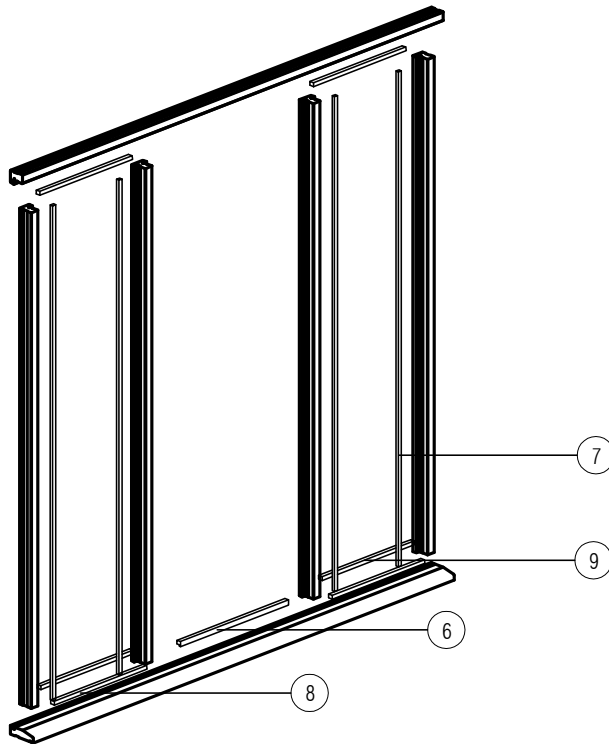

Trade, DIY, Bulk

Bleached Meranti hardwood to compliment an oak door.

9.4.1.021

VESTIBULE DOOR FRAME

1
14

1

Trade, DIY, Bulk

	ITEM	VESTIBULE DOOR FRAME	QTY / SET	1 SET	
	KOMPONEN	SUB ASSEMBLING TOP	TGL GBR	3-9-2013	
	UKURAN	130 X 2391 X 2236 MM			
				A	5 / 14

Trade, DIY, Bulk

	ITEM	VESTIBULE DOOR FRAME	QTY / SET	1 PC	
	KOMPONEN	FRAME TOP	TGL GBR	3-9-2013	
	UKURAN	56 X 68 X 2391 MM			
				1	6 / 14

Trade, DIY, Bulk

	ITEM	VESTIBULE DOOR FRAME	QTY / SET	1 PC	
	KOMPONEN	FRAME VERTIKAL KIRI	TGL GBR	3-9-2013	
	UKURAN	56 X 68 X 2159 MM			
				2	7 / 14

Trade, DIY, Bulk

	ITEM	VESTIBULE DOOR FRAME	QTY / SET	1 PC	
	KOMPONEN	FRAME VERTIKAL KANAN	TGL GBR	3-9-2013	
	UKURAN	56 X 68 X 2159 MM			
				3	8

Trade, DIY, Bulk

	ITEM	VESTIBULE DOOR FRAME	QTY / SET	2 PCS	
	KOMPONEN	FR VERTIKAL TENGAH	TGL GBR	3-9-2013	
	UKURAN	68 X 73 X 2159 MM			
				4	9 / 14

Trade, DIY, Bulk

	ITEM	VESTIBULE DOOR FRAME	QTY / SET	1 PC	
	KOMPONEN	BOTTOM FRAME / CILL	TGL GBR	3-9-2013	
	UKURAN	38 X 130 X 2391 MM			
				5	10 / 14

Trade, DIY, Bulk

	ITEM	VESTIBULE DOOR FRAME	QTY / SET	1 PC	
	KOMPONEN	CILL ADAPTOR	TGL GBR	3-9-2013	
	UKURAN	16 X 24 X 925 MM			
				6	11 / 14