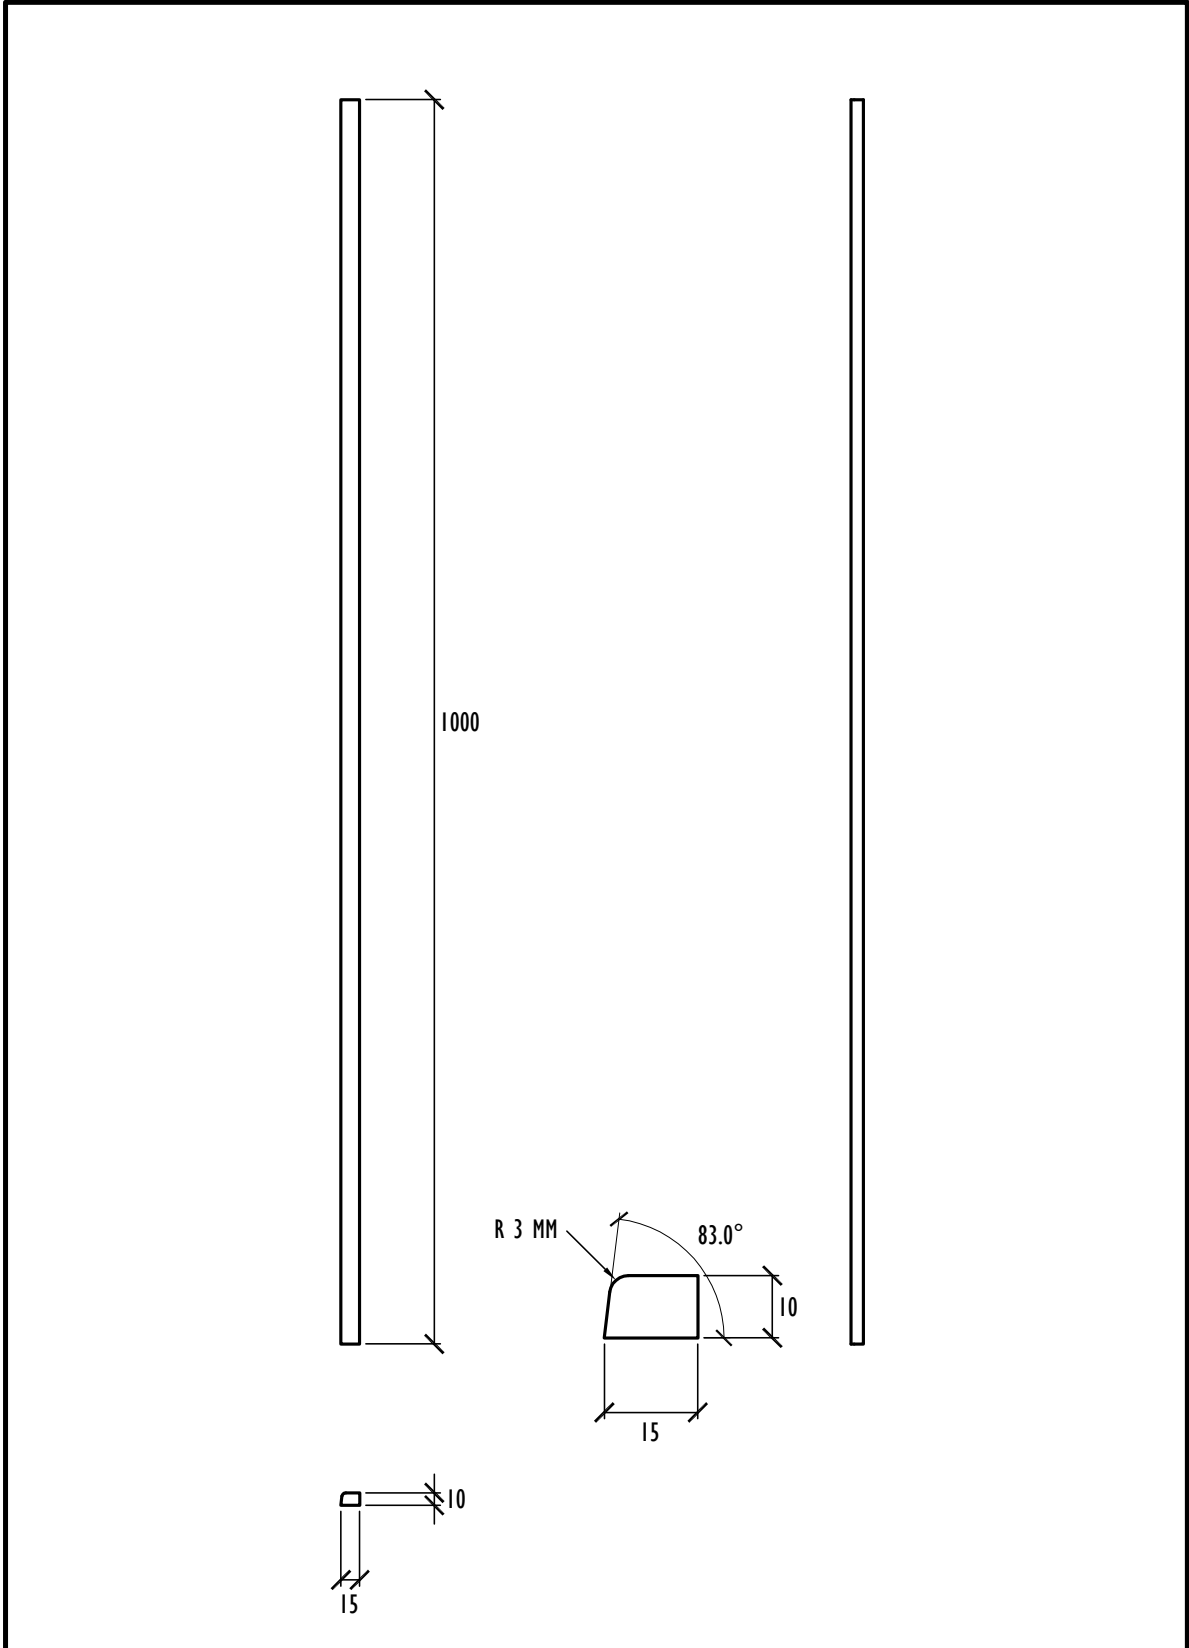

Trade, DIY, Bulk

	ITEM	VESTIBULE DOOR FRAME	QTY / SET	4 PCS	
	KOMPONEN	LIS PENDEK I	TGL GBR	3-9-2013	
	UKURAN	10 X 15 X 1000 MM			
				8	13 14