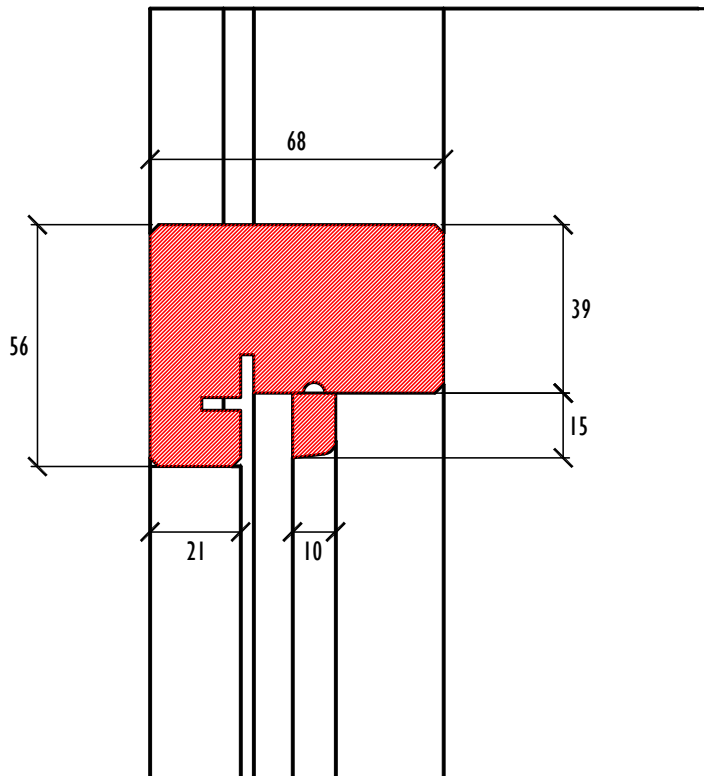

Trade, DIY, Bulk

	ITEM	VESTIBULE DOOR FRAME	QTY / SET	1 PCS	
	KOMPONEN	DETAIL LIS	TGL GBR	3-9-2013	
	UKURAN	-			
				-	11 / 13