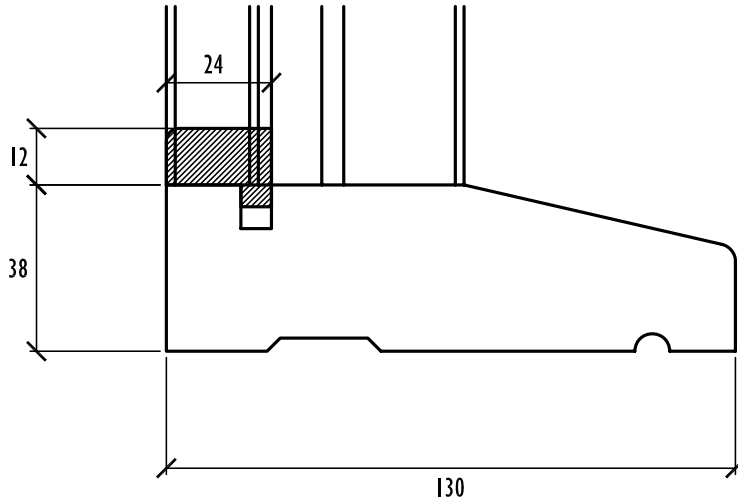

Trade, DIY, Bulk

	ITEM	VESTIBULE DOOR FRAME	QTY / SET	1 PCS	
	KOMPONEN	CILL ADAPTOR	TGL GBR	3-9-2013	
	UKURAN	16 X 24 X 925			
			-		11 13