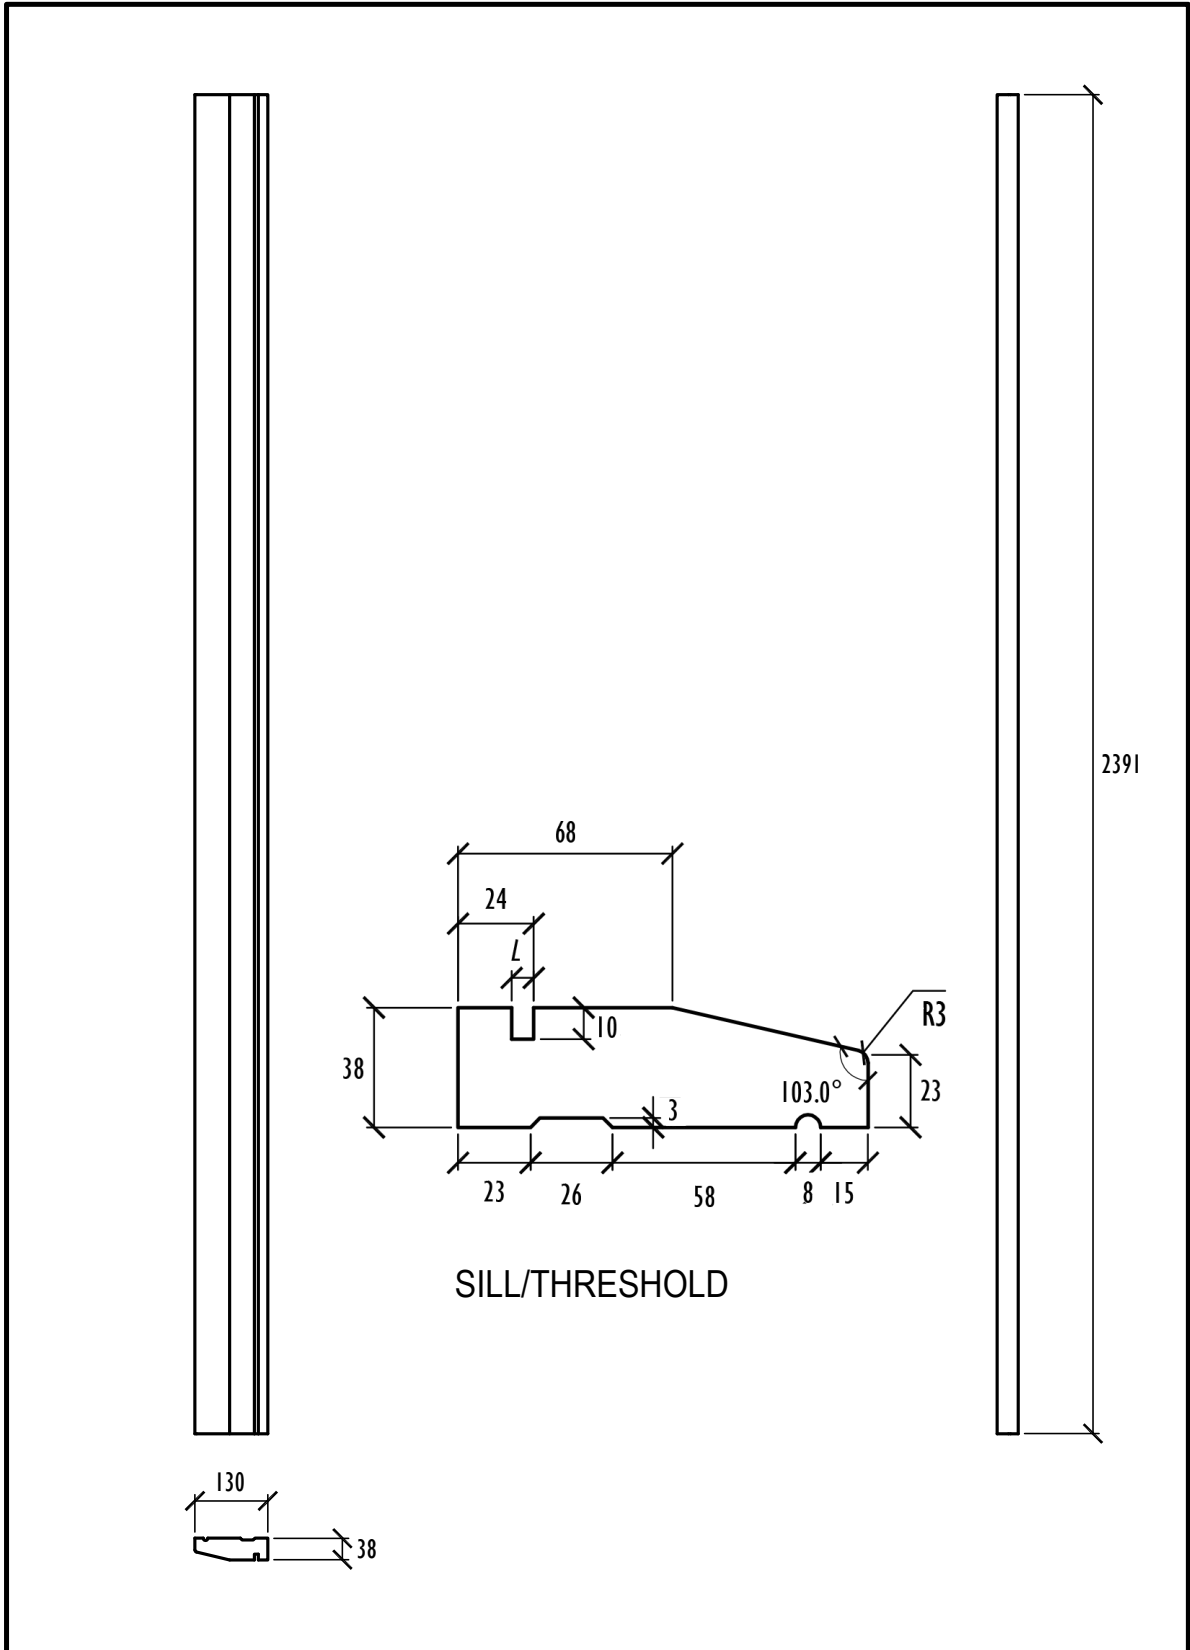

Trade, DIY, Bulk

Bleached Meranti hardwood to compliment an oak door.

9.4.1.021

VESTIBULE DOOR FRAME

1
14

1

Trade, DIY, Bulk

	ITEM	VESTIBULE DOOR FRAME	QTY / SET	1 SET	
	KOMPONEN	SUB ASSEMBLING TOP	TGL GBR	3-9-2013	
	UKURAN	130 X 2391 X 2236 MM			
				A	5 / 14

Trade, DIY, Bulk

	ITEM	VESTIBULE DOOR FRAME	QTY / SET	1 PC	
	KOMPONEN	FRAME TOP	TGL GBR	3-9-2013	
	UKURAN	56 X 68 X 2391 MM			
				1	6 / 14

Trade, DIY, Bulk

	ITEM	VESTIBULE DOOR FRAME	QTY / SET	1 PC	
	KOMPONEN	FRAME VERTIKAL KIRI	TGL GBR	3-9-2013	
	UKURAN	56 X 68 X 2159 MM			
				2	7 / 14

Trade, DIY, Bulk

	ITEM	VESTIBULE DOOR FRAME	QTY / SET	1 PC	
	KOMPONEN	FRAME VERTIKAL KANAN	TGL GBR	3-9-2013	
	UKURAN	56 X 68 X 2159 MM			
				3	8

Trade, DIY, Bulk

	ITEM	VESTIBULE DOOR FRAME	QTY / SET	2 PCS	
	KOMPONEN	FR VERTIKAL TENGAH	TGL GBR	3-9-2013	
	UKURAN	68 X 73 X 2159 MM			
				4	9 / 14

Trade, DIY, Bulk

	ITEM	VESTIBULE DOOR FRAME	QTY / SET	1 PC	
	KOMPONEN	BOTTOM FRAME / CILL	TGL GBR	3-9-2013	
	UKURAN	38 X 130 X 2391 MM			
				5	10 / 14

Trade, DIY, Bulk

	ITEM	VESTIBULE DOOR FRAME	QTY / SET	1 PC	
	KOMPONEN	CILL ADAPTOR	TGL GBR	3-9-2013	
	UKURAN	16 X 24 X 925 MM			
				6	11 / 14