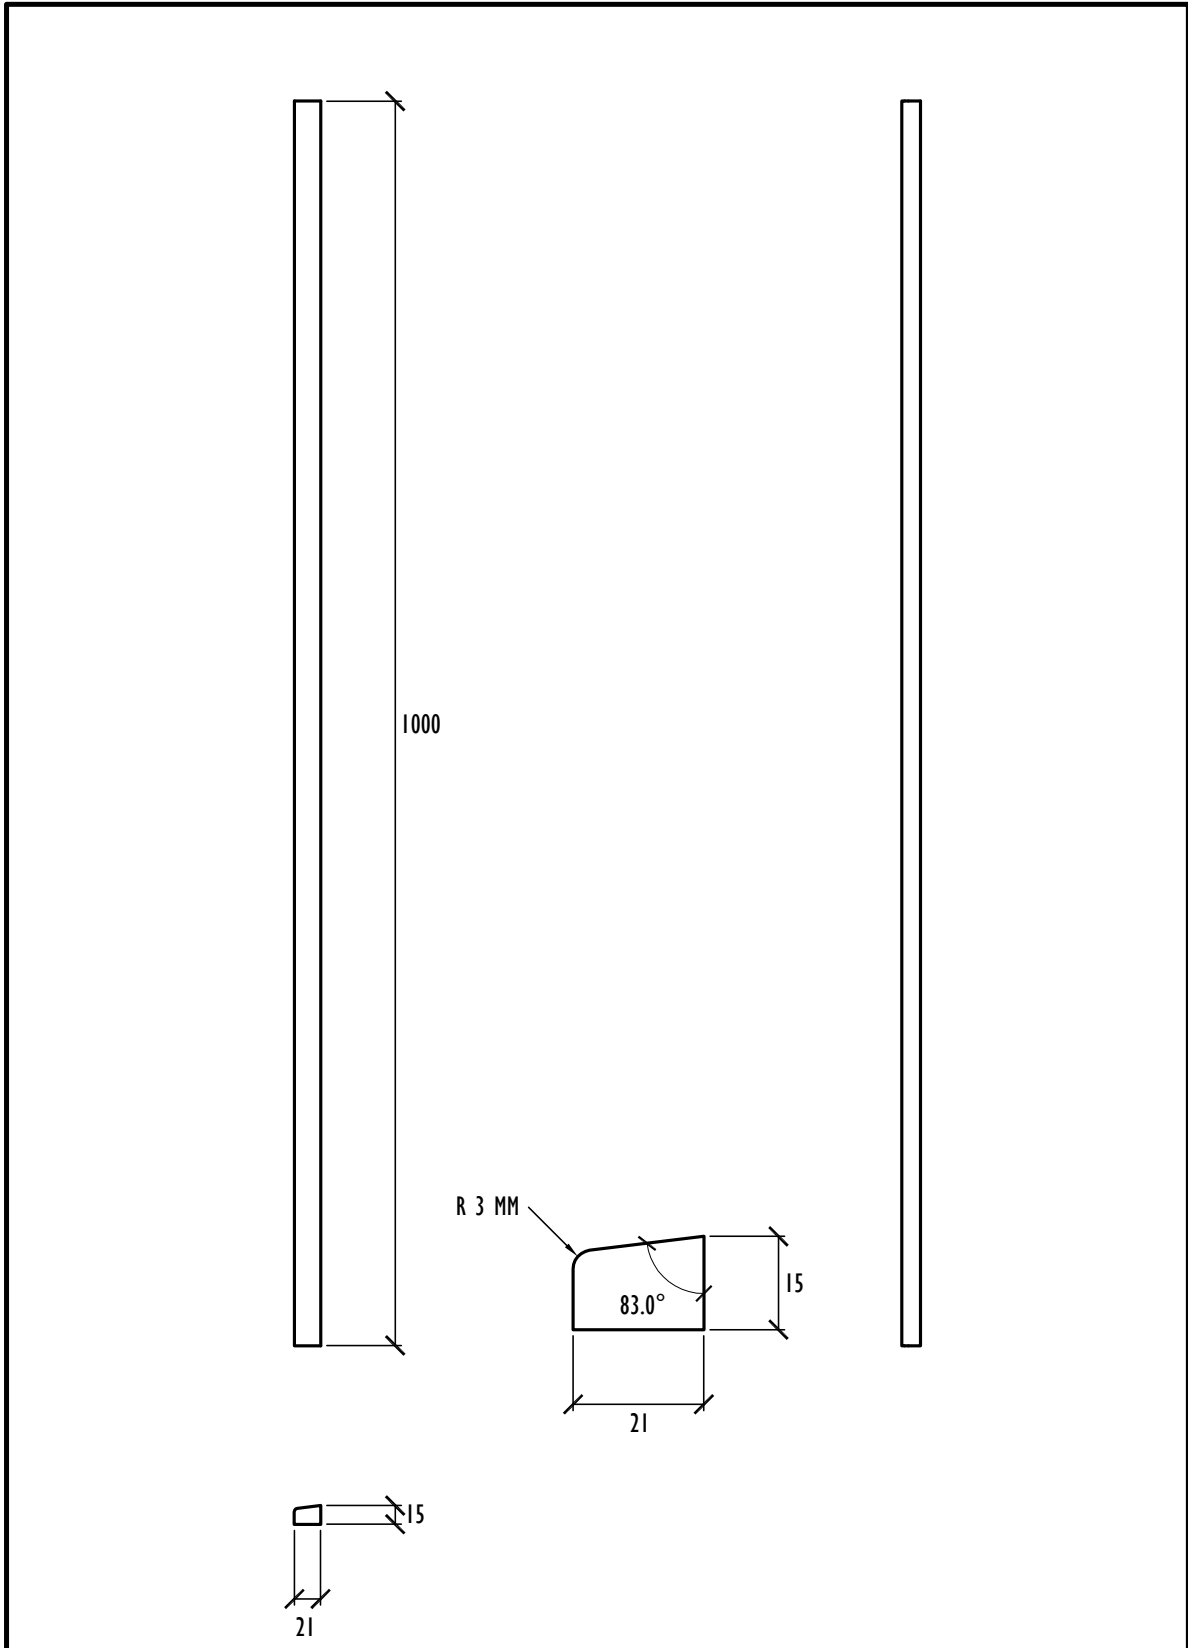

Trade, DIY, Bulk

	ITEM	VESTIBULE DOOR FRAME	QTY / SET	2 PCS		
	KOMPONEN	LIS PENDEK 2	TGL GBR	3-9-2013		
	UKURAN	15 X 21 X 1000 MM				
				9	14	14