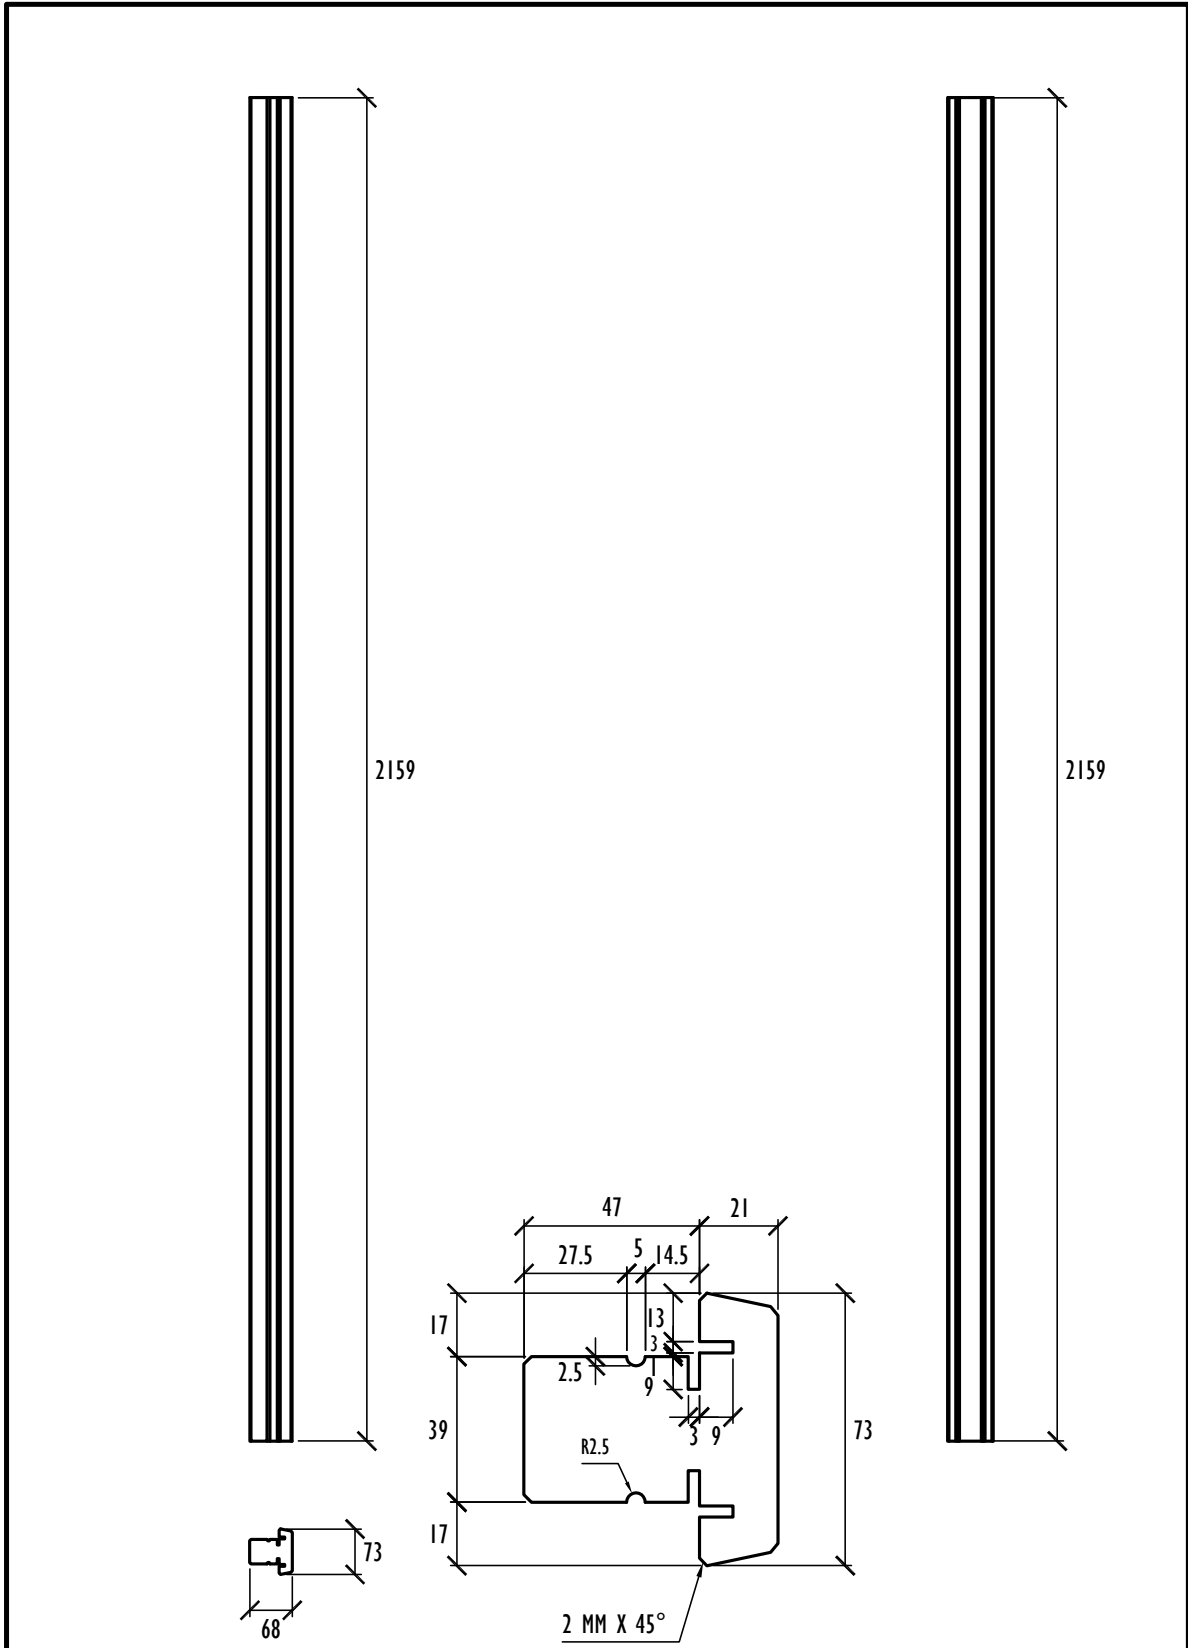

Trade, DIY, Bulk

Bleached Meranti hardwood to compliment an oak door.

9.4.1.021

VESTIBULE DOOR FRAME

1
14

1

Trade, DIY, Bulk

	ITEM	VESTIBULE DOOR FRAME	QTY / SET	1 SET	
	KOMPONEN	SUB ASSEMBLING TOP	TGL GBR	3-9-2013	
	UKURAN	130 X 2391 X 2236 MM			
				A	5 / 14

Trade, DIY, Bulk

	ITEM	VESTIBULE DOOR FRAME	QTY / SET	1 PC	
	KOMPONEN	FRAME TOP	TGL GBR	3-9-2013	
	UKURAN	56 X 68 X 2391 MM			
				1	6 / 14

Trade, DIY, Bulk

	ITEM	VESTIBULE DOOR FRAME	QTY / SET	1 PC	
	KOMPONEN	FRAME VERTIKAL KIRI	TGL GBR	3-9-2013	
	UKURAN	56 X 68 X 2159 MM			
				2	7 / 14

Trade, DIY, Bulk

	ITEM	VESTIBULE DOOR FRAME	QTY / SET	1 PC	
	KOMPONEN	FRAME VERTIKAL KANAN	TGL GBR	3-9-2013	
	UKURAN	56 X 68 X 2159 MM			
				3	8

Trade, DIY, Bulk

	ITEM	VESTIBULE DOOR FRAME	QTY / SET	2 PCS	
	KOMPONEN	FR VERTIKAL TENGAH	TGL GBR	3-9-2013	
	UKURAN	68 X 73 X 2159 MM			
				4	9 / 14

Trade, DIY, Bulk

	ITEM	VESTIBULE DOOR FRAME	QTY / SET	1 PC	
	KOMPONEN	BOTTOM FRAME / CILL	TGL GBR	3-9-2013	
	UKURAN	38 X 130 X 2391 MM			
				5	10 / 14

Trade, DIY, Bulk

	ITEM	VESTIBULE DOOR FRAME	QTY / SET	1 PC	
	KOMPONEN	CILL ADAPTOR	TGL GBR	3-9-2013	
	UKURAN	16 X 24 X 925 MM			
				6	11 / 14