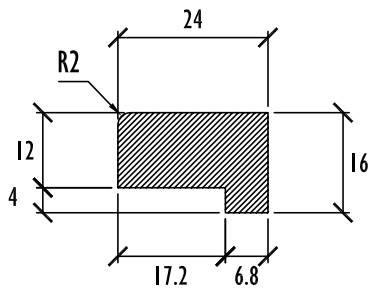

Trade, DIY, Bulk

	ITEM	VESTIBULE DOOR FRAME	QTY / SET	1 PCS	
	KOMPONEN	CILL ADAPTOR	TGL GBR	3-9-2013	
	UKURAN	16 X 24 X 925			
			-		11 13