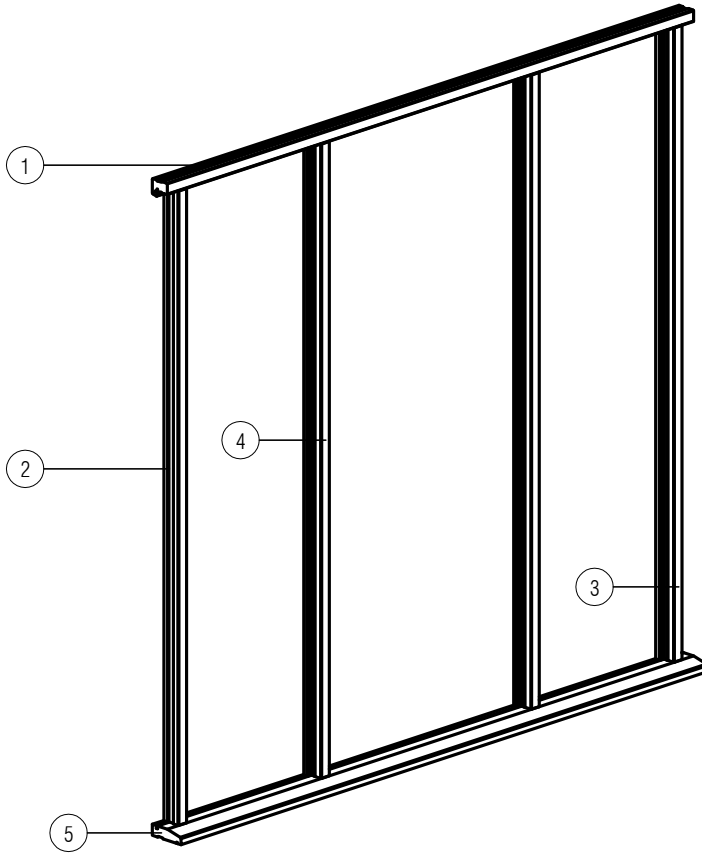

Trade, DIY, Bulk

Bleached Meranti hardwood to compliment an oak door.

9.4.1.021

VESTIBULE DOOR FRAME

1
14

1

Trade, DIY, Bulk

	ITEM	VESTIBULE DOOR FRAME	QTY / SET	1 SET	
	KOMPONEN	SUB ASSEMBLING TOP	TGL GBR	3-9-2013	
	UKURAN	130 X 2391 X 2236 MM			
				A	5 / 14

Trade, DIY, Bulk

	ITEM	VESTIBULE DOOR FRAME	QTY / SET	1 PC	
	KOMPONEN	FRAME TOP	TGL GBR	3-9-2013	
	UKURAN	56 X 68 X 2391 MM			
				1	6 / 14

Trade, DIY, Bulk

	ITEM	VESTIBULE DOOR FRAME	QTY / SET	1 PC	
	KOMPONEN	FRAME VERTIKAL KIRI	TGL GBR	3-9-2013	
	UKURAN	56 X 68 X 2159 MM			
				2	7 / 14

Trade, DIY, Bulk

	ITEM	VESTIBULE DOOR FRAME	QTY / SET	1 PC	
	KOMPONEN	FRAME VERTIKAL KANAN	TGL GBR	3-9-2013	
	UKURAN	56 X 68 X 2159 MM			
				3	8

Trade, DIY, Bulk

	ITEM	VESTIBULE DOOR FRAME	QTY / SET	2 PCS	
	KOMPONEN	FR VERTIKAL TENGAH	TGL GBR	3-9-2013	
	UKURAN	68 X 73 X 2159 MM			
				4	9 / 14

Trade, DIY, Bulk

	ITEM	VESTIBULE DOOR FRAME	QTY / SET	1 PC	
	KOMPONEN	BOTTOM FRAME / CILL	TGL GBR	3-9-2013	
	UKURAN	38 X 130 X 2391 MM			
				5	10 / 14

Trade, DIY, Bulk

	ITEM	VESTIBULE DOOR FRAME	QTY / SET	1 PC	
	KOMPONEN	CILL ADAPTOR	TGL GBR	3-9-2013	
	UKURAN	16 X 24 X 925 MM			
				6	11 / 14