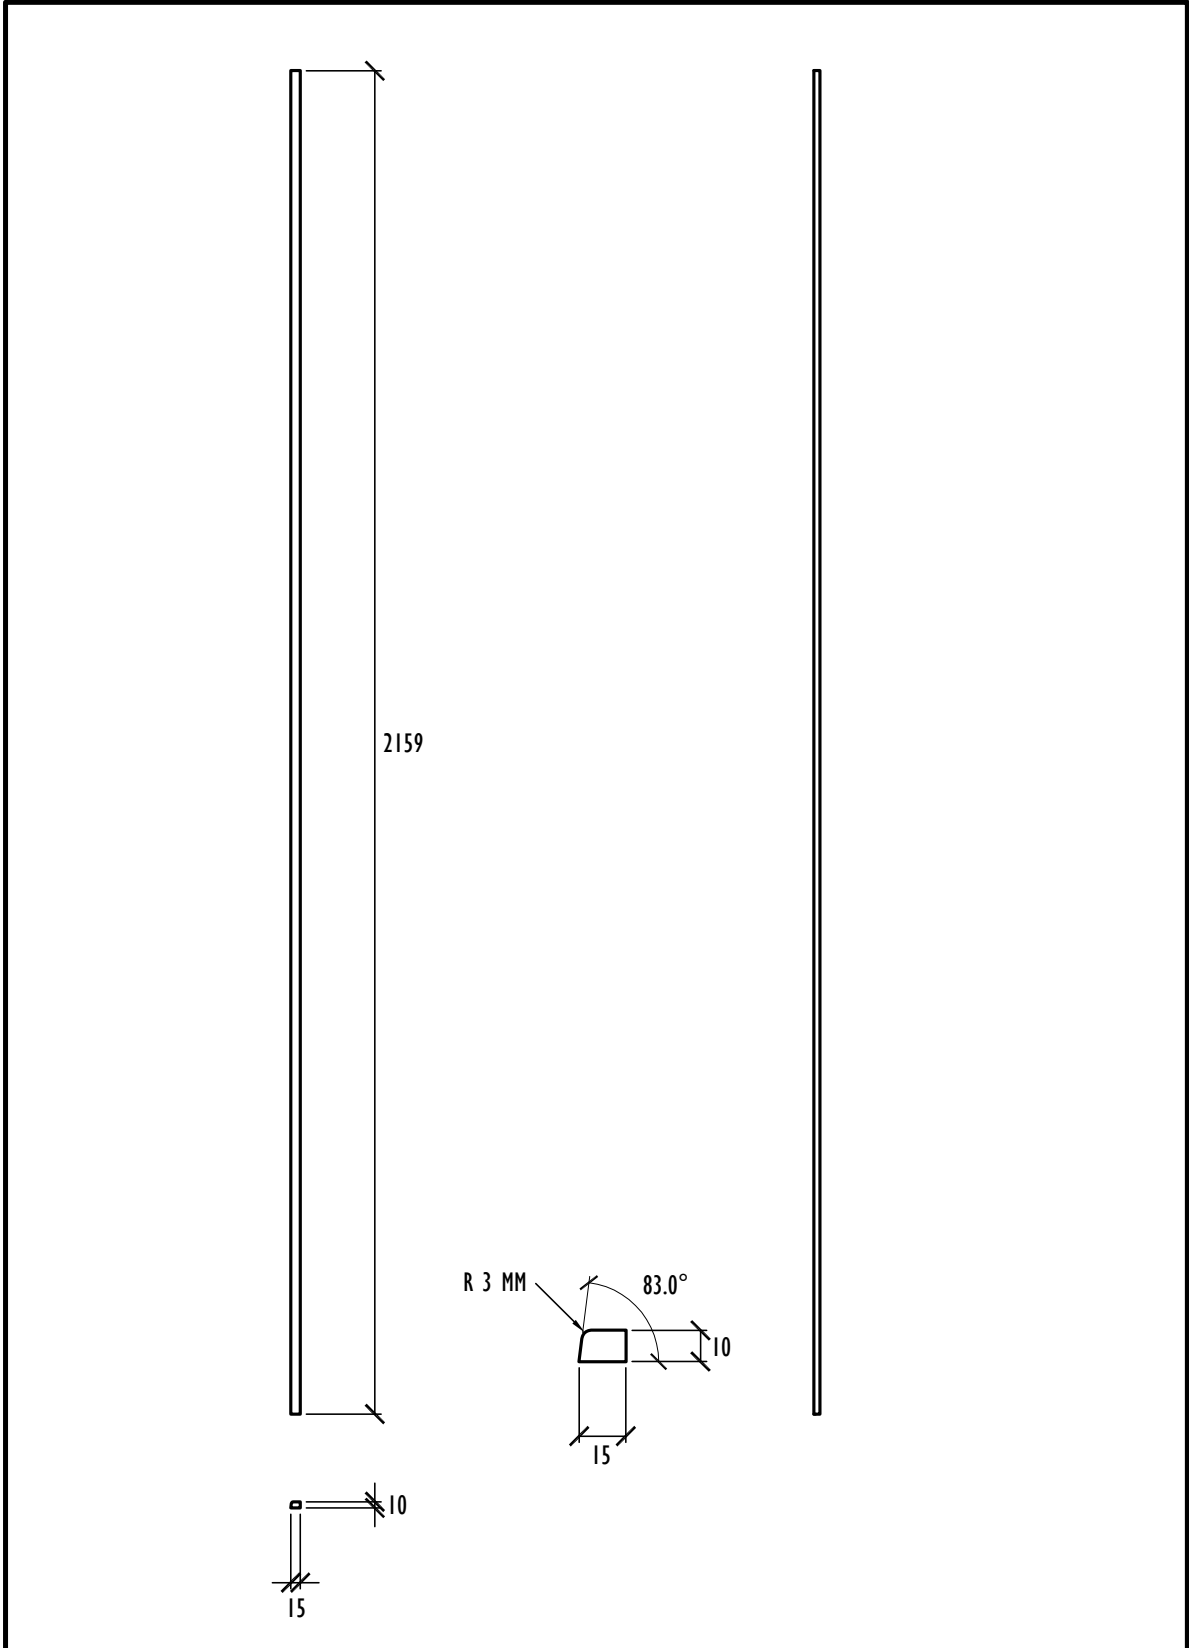

Trade, DIY, Bulk

	ITEM	VESTIBULE DOOR FRAME	QTY / SET	4 PCS	
	KOMPONEN	LIS PANJANG	TGL GBR	3-9-2013	
	UKURAN	10 X 15 X 2159 MM			
				7	12 / 14