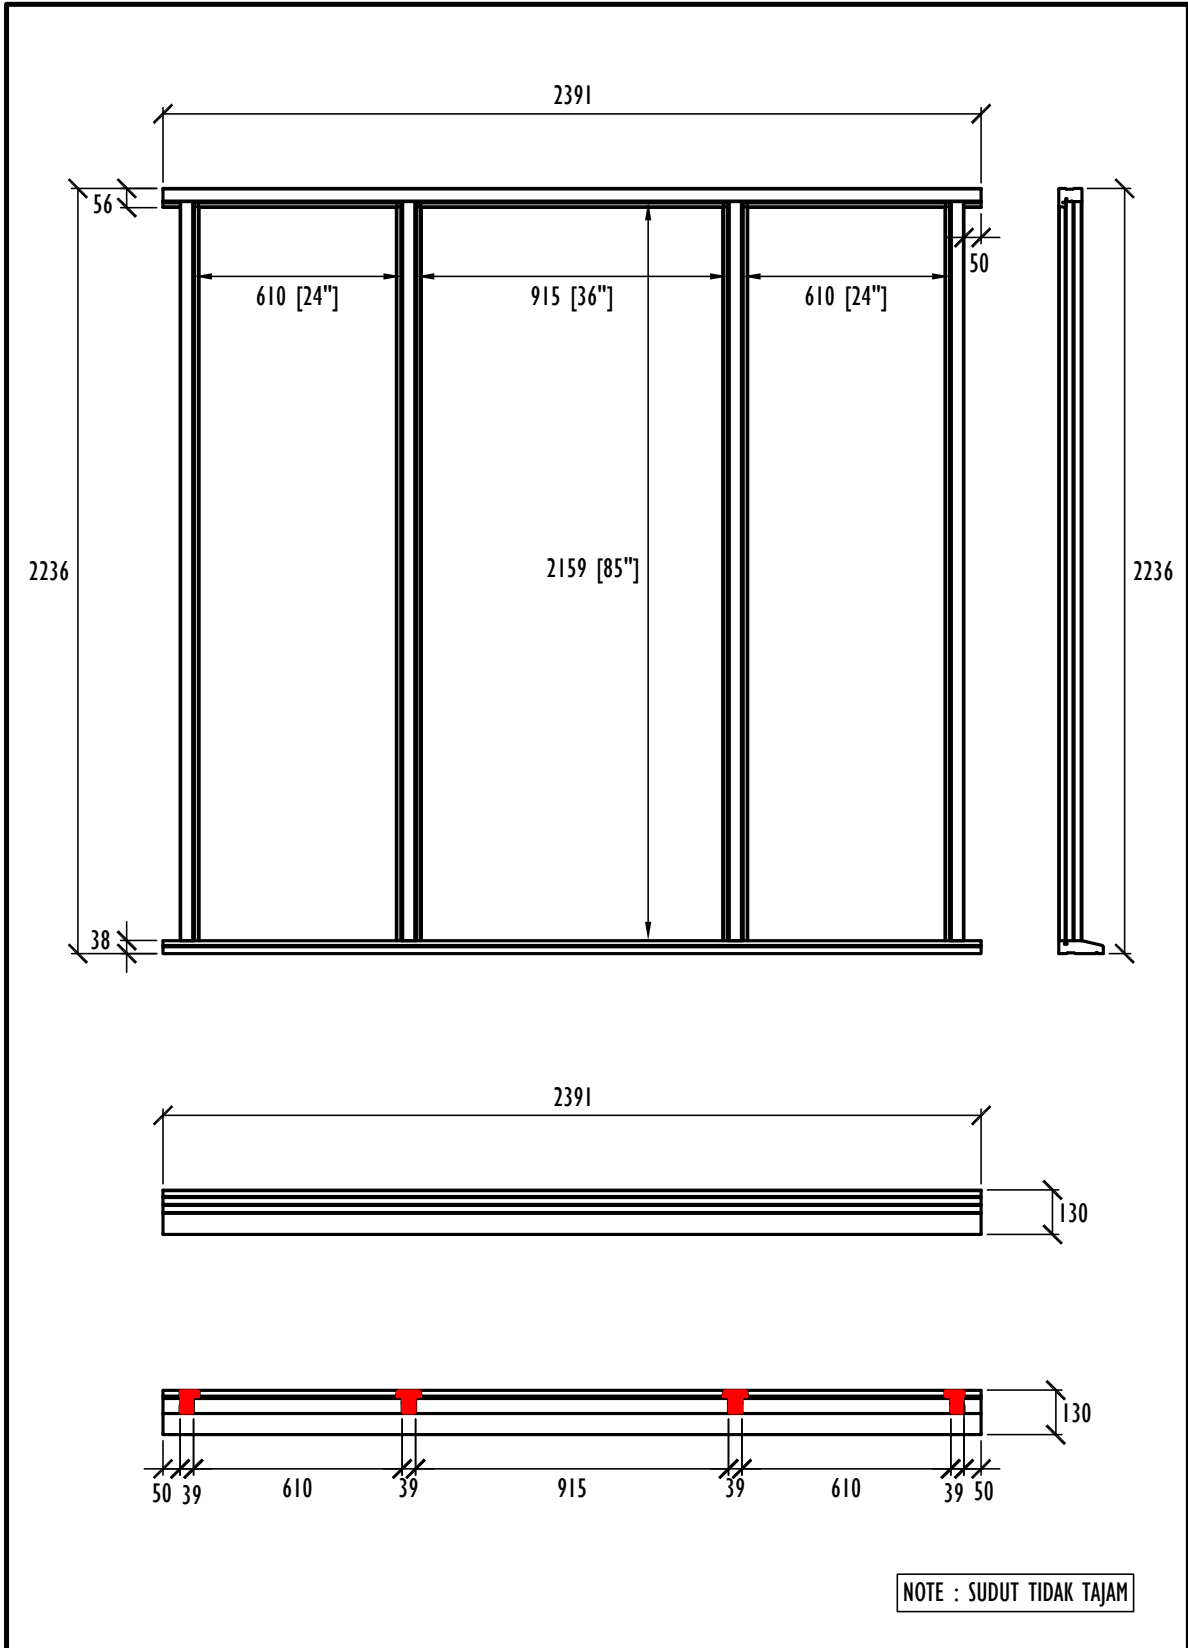

Trade, DIY, Bulk

Bleached Meranti hardwood to compliment an oak door.

9.4.1.021

VESTIBULE DOOR FRAME

1
14

1

Trade, DIY, Bulk

	ITEM	VESTIBULE DOOR FRAME	QTY / SET	1 SET	
	KOMPONEN	SUB ASSEMBLING TOP	TGL GBR	3-9-2013	
	UKURAN	130 X 2391 X 2236 MM			
				A	5 / 14

Trade, DIY, Bulk

	ITEM	VESTIBULE DOOR FRAME	QTY / SET	1 PC	
	KOMPONEN	FRAME TOP	TGL GBR	3-9-2013	
	UKURAN	56 X 68 X 2391 MM			
				1	6 / 14

Trade, DIY, Bulk

	ITEM	VESTIBULE DOOR FRAME	QTY / SET	1 PC	
	KOMPONEN	FRAME VERTIKAL KIRI	TGL GBR	3-9-2013	
	UKURAN	56 X 68 X 2159 MM			
				2	7 / 14

Trade, DIY, Bulk

	ITEM	VESTIBULE DOOR FRAME	QTY / SET	1 PC	
	KOMPONEN	FRAME VERTIKAL KANAN	TGL GBR	3-9-2013	
	UKURAN	56 X 68 X 2159 MM			
				3	8

Trade, DIY, Bulk

	ITEM	VESTIBULE DOOR FRAME	QTY / SET	2 PCS	
	KOMPONEN	FR VERTIKAL TENGAH	TGL GBR	3-9-2013	
	UKURAN	68 X 73 X 2159 MM			
				4	9 / 14

Trade, DIY, Bulk

	ITEM	VESTIBULE DOOR FRAME	QTY / SET	1 PC	
	KOMPONEN	BOTTOM FRAME / CILL	TGL GBR	3-9-2013	
	UKURAN	38 X 130 X 2391 MM			
				5	10 / 14

Trade, DIY, Bulk

	ITEM	VESTIBULE DOOR FRAME	QTY / SET	1 PC	
	KOMPONEN	CILL ADAPTOR	TGL GBR	3-9-2013	
	UKURAN	16 X 24 X 925 MM			
				6	11 / 14