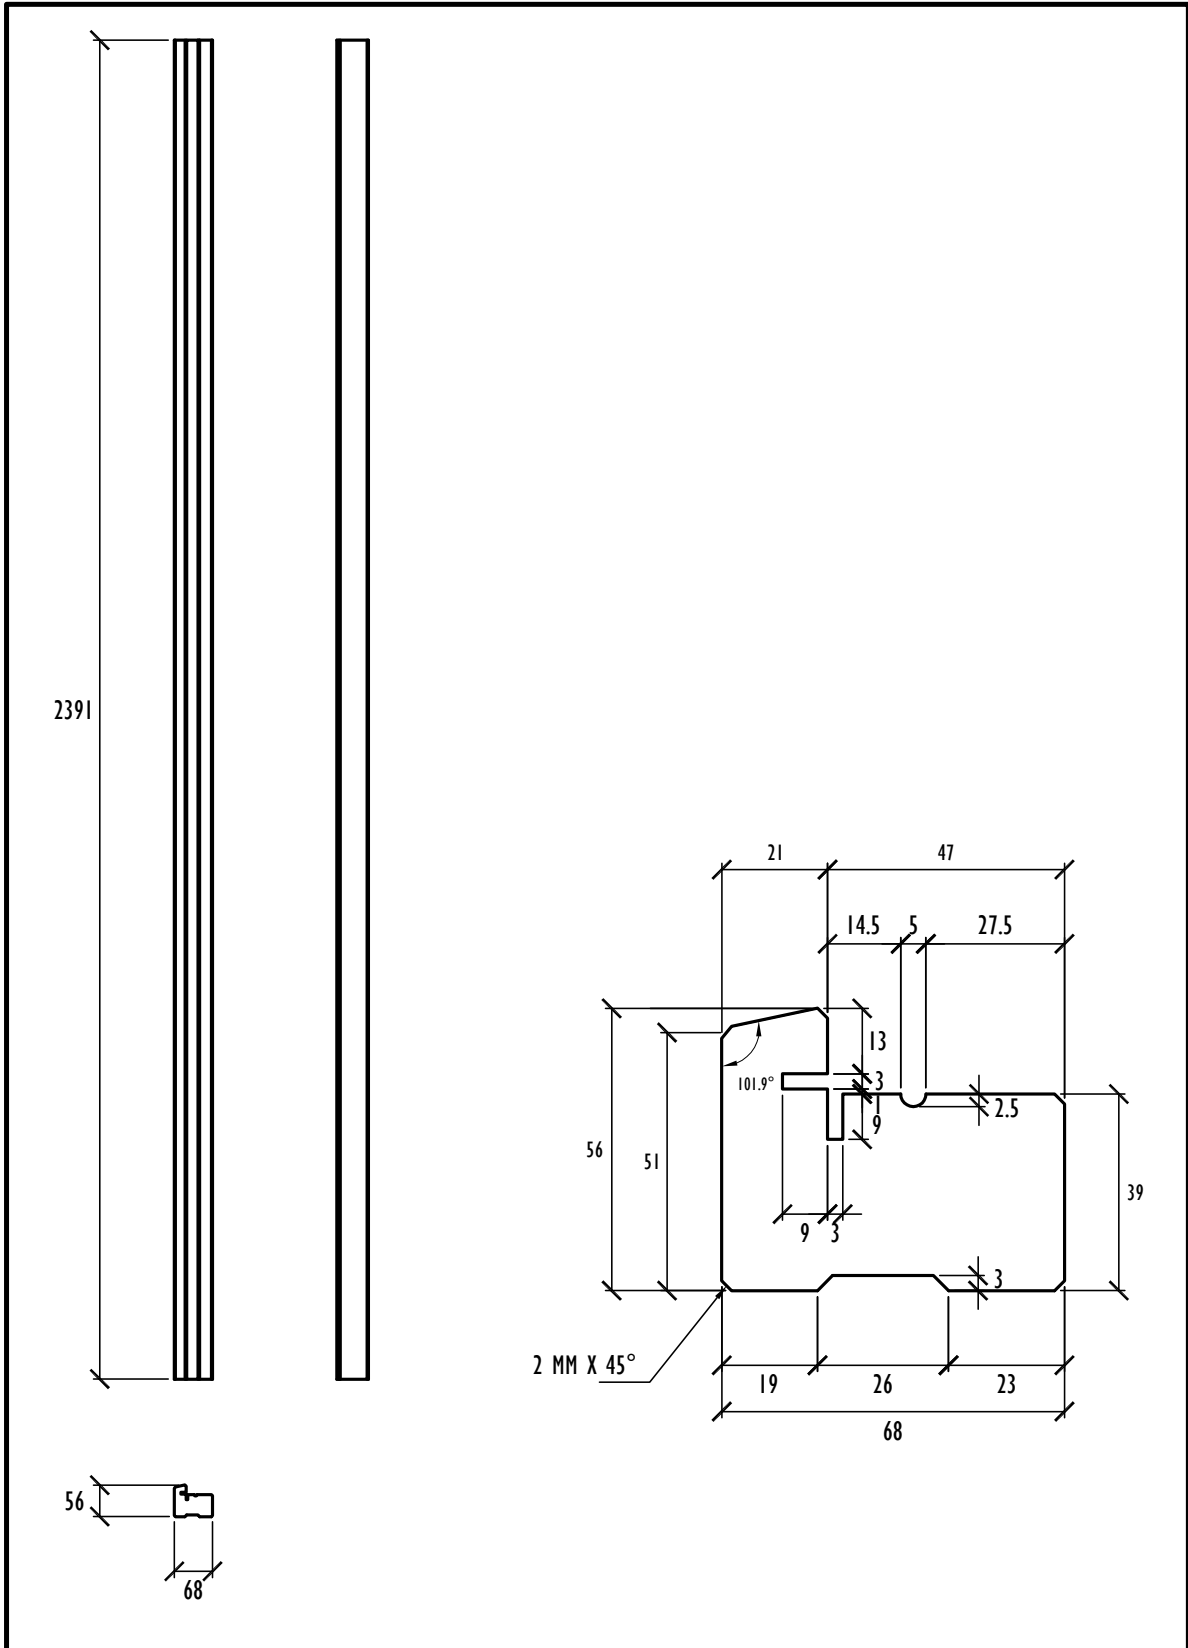

Trade, DIY, Bulk

Bleached Meranti hardwood to compliment an oak door.

9.4.1.021

VESTIBULE DOOR FRAME

1
14

1

Trade, DIY, Bulk

	ITEM	VESTIBULE DOOR FRAME	QTY / SET	1 SET	
	KOMPONEN	SUB ASSEMBLING TOP	TGL GBR	3-9-2013	
	UKURAN	130 X 2391 X 2236 MM			
				A	5 / 14

Trade, DIY, Bulk

	ITEM	VESTIBULE DOOR FRAME	QTY / SET	1 PC	
	KOMPONEN	FRAME TOP	TGL GBR	3-9-2013	
	UKURAN	56 X 68 X 2391 MM			
				1	6 / 14

Trade, DIY, Bulk

	ITEM	VESTIBULE DOOR FRAME	QTY / SET	1 PC	
	KOMPONEN	FRAME VERTIKAL KIRI	TGL GBR	3-9-2013	
	UKURAN	56 X 68 X 2159 MM			
				2	7 / 14

Trade, DIY, Bulk

	ITEM	VESTIBULE DOOR FRAME	QTY / SET	1 PC	
	KOMPONEN	FRAME VERTIKAL KANAN	TGL GBR	3-9-2013	
	UKURAN	56 X 68 X 2159 MM			
				3	8

Trade, DIY, Bulk

	ITEM	VESTIBULE DOOR FRAME	QTY / SET	2 PCS	
	KOMPONEN	FR VERTIKAL TENGAH	TGL GBR	3-9-2013	
	UKURAN	68 X 73 X 2159 MM			
				4	9 / 14

Trade, DIY, Bulk

	ITEM	VESTIBULE DOOR FRAME	QTY / SET	1 PC	
	KOMPONEN	BOTTOM FRAME / CILL	TGL GBR	3-9-2013	
	UKURAN	38 X 130 X 2391 MM			
				5	10 / 14

Trade, DIY, Bulk

	ITEM	VESTIBULE DOOR FRAME	QTY / SET	1 PC	
	KOMPONEN	CILL ADAPTOR	TGL GBR	3-9-2013	
	UKURAN	16 X 24 X 925 MM			
				6	11 / 14