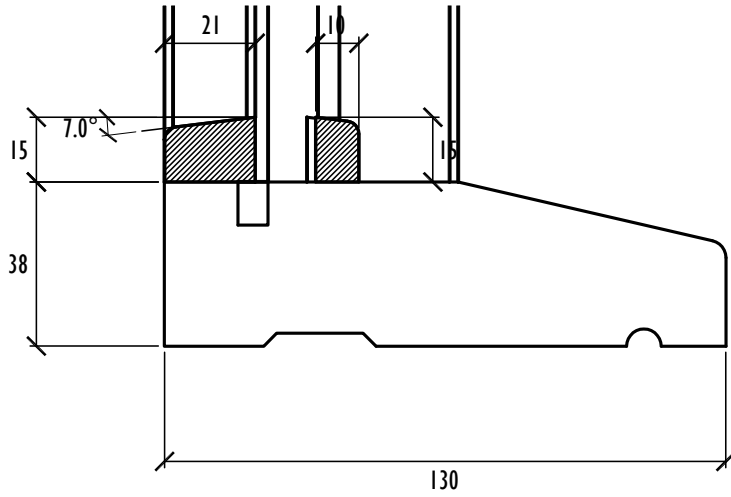

Trade, DIY, Bulk

	ITEM	VESTIBULE DOOR FRAME	QTY / SET	1 PCS	
	KOMPONEN	DETAIL LIS	TGL GBR	3-9-2013	
	UKURAN	-			
				-	11 / 13