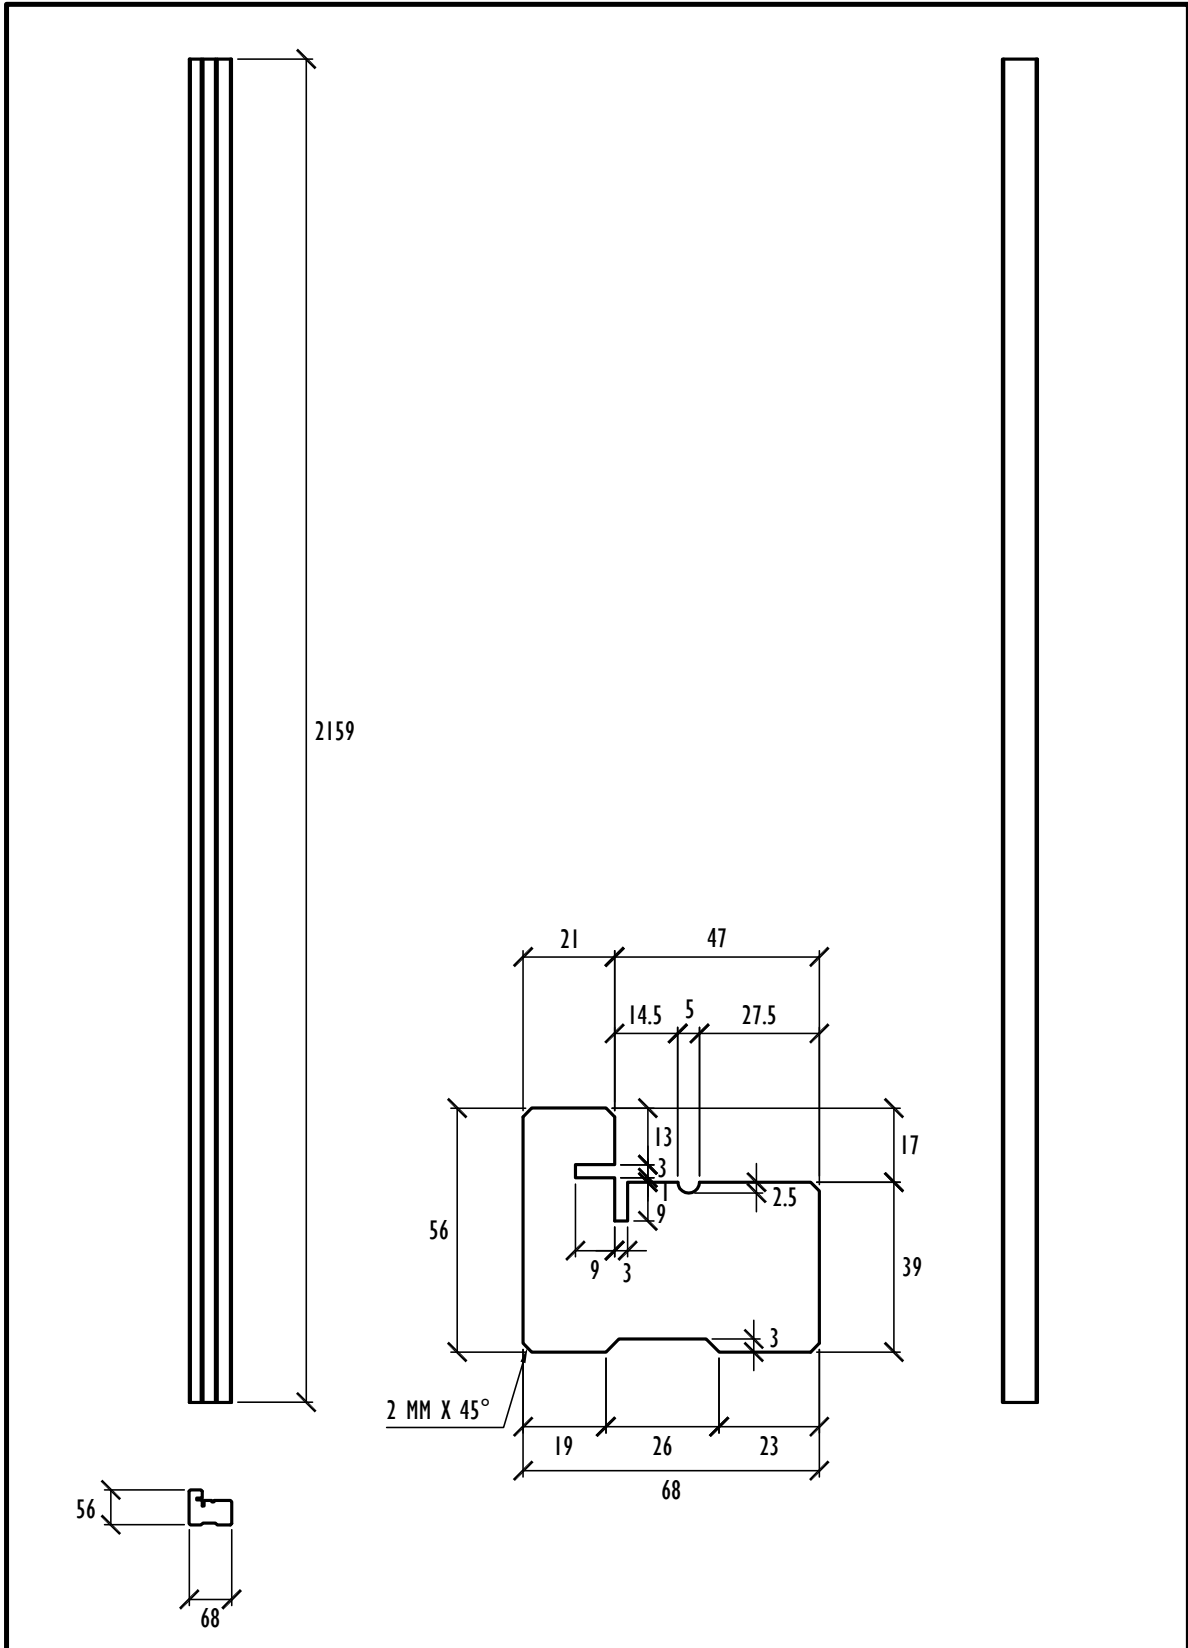

Trade, DIY, Bulk

Bleached Meranti hardwood to compliment an oak door.

9.4.1.021

VESTIBULE DOOR FRAME

1
14

1

Trade, DIY, Bulk

	ITEM	VESTIBULE DOOR FRAME	QTY / SET	1 SET	
	KOMPONEN	SUB ASSEMBLING TOP	TGL GBR	3-9-2013	
	UKURAN	130 X 2391 X 2236 MM			
				A	5 / 14

Trade, DIY, Bulk

	ITEM	VESTIBULE DOOR FRAME	QTY / SET	1 PC	
	KOMPONEN	FRAME TOP	TGL GBR	3-9-2013	
	UKURAN	56 X 68 X 2391 MM			
				1	6 / 14

Trade, DIY, Bulk

	ITEM	VESTIBULE DOOR FRAME	QTY / SET	1 PC	
	KOMPONEN	FRAME VERTIKAL KIRI	TGL GBR	3-9-2013	
	UKURAN	56 X 68 X 2159 MM			
				2	7 / 14

Trade, DIY, Bulk

	ITEM	VESTIBULE DOOR FRAME	QTY / SET	1 PC	
	KOMPONEN	FRAME VERTIKAL KANAN	TGL GBR	3-9-2013	
	UKURAN	56 X 68 X 2159 MM			
				3	8

Trade, DIY, Bulk

	ITEM	VESTIBULE DOOR FRAME	QTY / SET	2 PCS	
	KOMPONEN	FR VERTIKAL TENGAH	TGL GBR	3-9-2013	
	UKURAN	68 X 73 X 2159 MM			
				4	9 / 14

Trade, DIY, Bulk

	ITEM	VESTIBULE DOOR FRAME	QTY / SET	1 PC	
	KOMPONEN	BOTTOM FRAME / CILL	TGL GBR	3-9-2013	
	UKURAN	38 X 130 X 2391 MM			
				5	10 / 14

Trade, DIY, Bulk

	ITEM	VESTIBULE DOOR FRAME	QTY / SET	1 PC	
	KOMPONEN	CILL ADAPTOR	TGL GBR	3-9-2013	
	UKURAN	16 X 24 X 925 MM			
				6	11 / 14