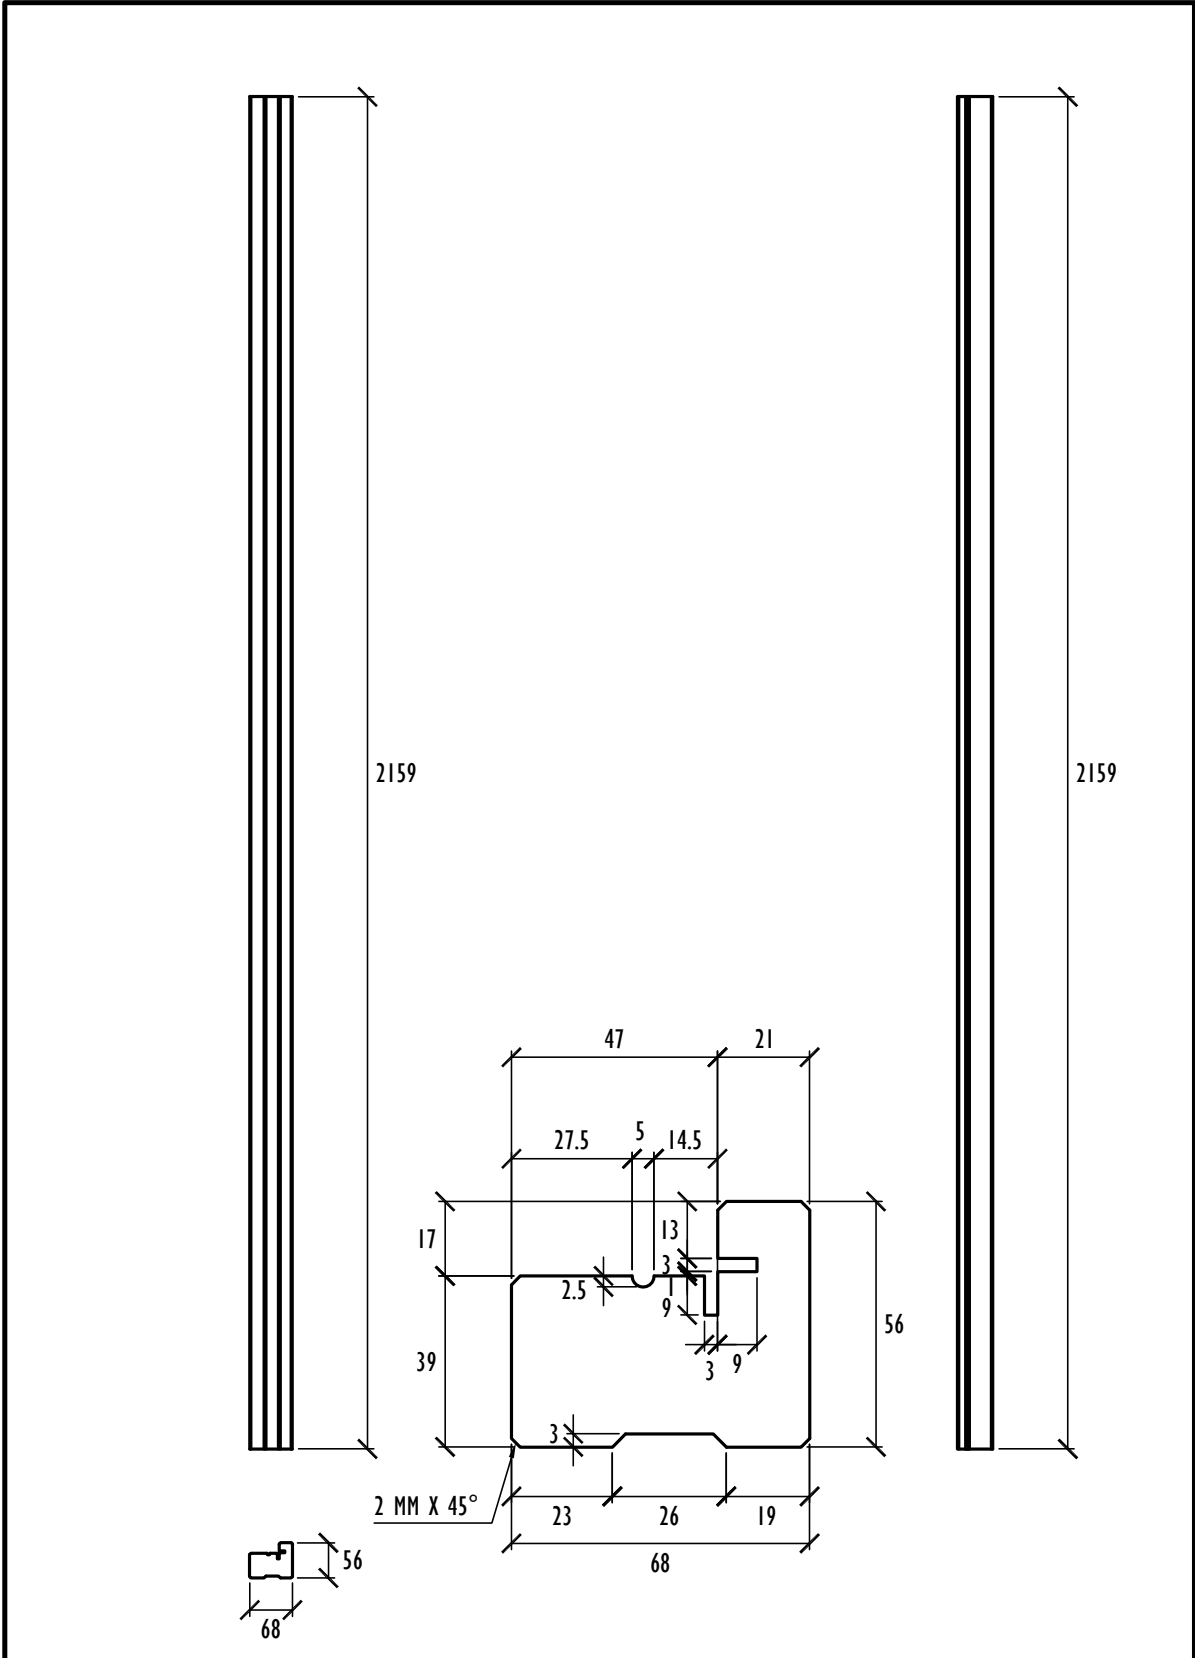

Trade, DIY, Bulk

9.4.1.021

VESTIBULE DOOR FRAME

1
14

Trade, DIY, Bulk

	ITEM	VESTIBULE DOOR FRAME	QTY / SET	1 SET	
	KOMPONEN	SUB ASSEMBLING TOP	TGL GBR	3-9-2013	
	UKURAN	130 X 2391 X 2236 MM			
				A	5

Trade, DIY, Bulk

	ITEM	VESTIBULE DOOR FRAME	QTY / SET	1 PC	
	KOMPONEN	FRAME TOP	TGL GBR	3-9-2013	
	UKURAN	56 X 68 X 2391 MM			
				1	6 14

Trade, DIY, Bulk

	ITEM	VESTIBULE DOOR FRAME	QTY / SET	1 PC	
	KOMPONEN	FRAME VERTIKAL KIRI	TGL GBR	3-9-2013	
	UKURAN	56 X 68 X 2159 MM			
				2	7

Trade, DIY, Bulk

	ITEM	VESTIBULE DOOR FRAME	QTY / SET	1 PC	
	KOMPONEN	FRAME VERTIKAL KANAN	TGL GBR	3-9-2013	
	UKURAN	56 X 68 X 2159 MM			
				3	8 14

Trade, DIY, Bulk

	ITEM	VESTIBULE DOOR FRAME	QTY / SET	2 PCS	
	KOMPONEN	FR VERTIKAL TENGAH	TGL GBR	3-9-2013	
	UKURAN	68 X 73 X 2159 MM			
				4	9 14

Trade, DIY, Bulk

	ITEM	VESTIBULE DOOR FRAME	QTY / SET	1 PC	
	KOMPONEN	BOTTOM FRAME / CILL	TGL GBR	3-9-2013	
	UKURAN	38 X 130 X 2391 MM			
				5	10 / 14

Trade, DIY, Bulk

	ITEM	VESTIBULE DOOR FRAME	QTY / SET	1 PC	
	KOMPONEN	CILL ADAPTOR	TGL GBR	3-9-2013	
	UKURAN	16 X 24 X 925 MM			
			6	11	14