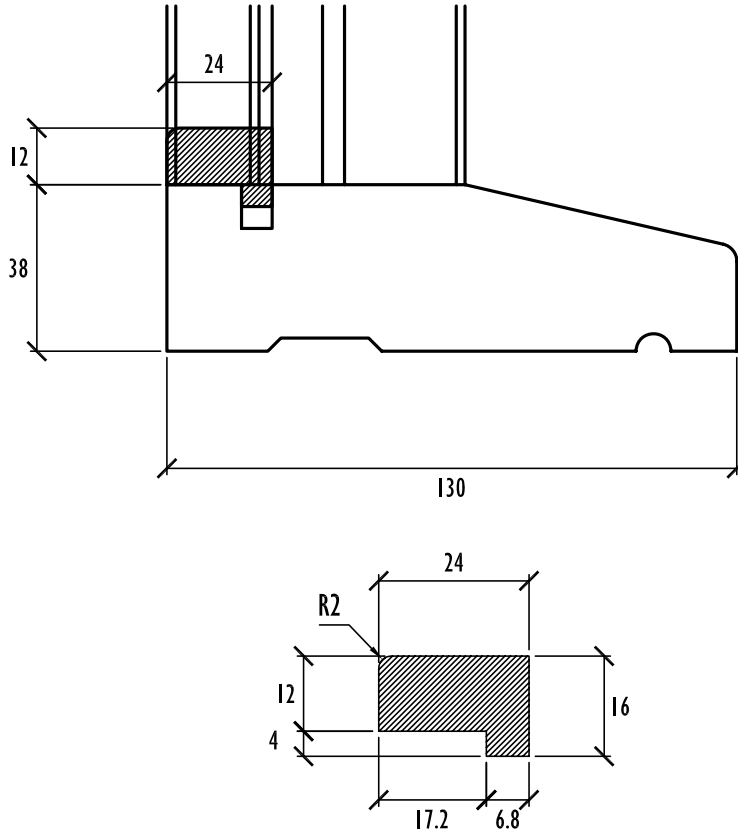

Trade, DIY, Bulk

	ITEM	VESTIBULE DOOR FRAME	QTY / SET	2 PCS	
	KOMPONEN	LIS PENDEK 2	TGL GBR	3-9-2013	
	UKURAN	15 X 21 X 1000 MM			
				9	14 14

Trade, DIY, Bulk

	ITEM	VESTIBULE DOOR FRAME	QTY / SET	1 PCS	
	KOMPONEN	DETAIL LIS	TGL GBR	3-9-2013	
	UKURAN	-			
				-	11 13

Trade, DIY, Bulk

	ITEM	VESTIBULE DOOR FRAME	QTY / SET	1 PCS	
	KOMPONEN	CILL ADAPTOR	TGL GBR	3-9-2013	
	UKURAN	16 X 24 X 925			
			-		11 13