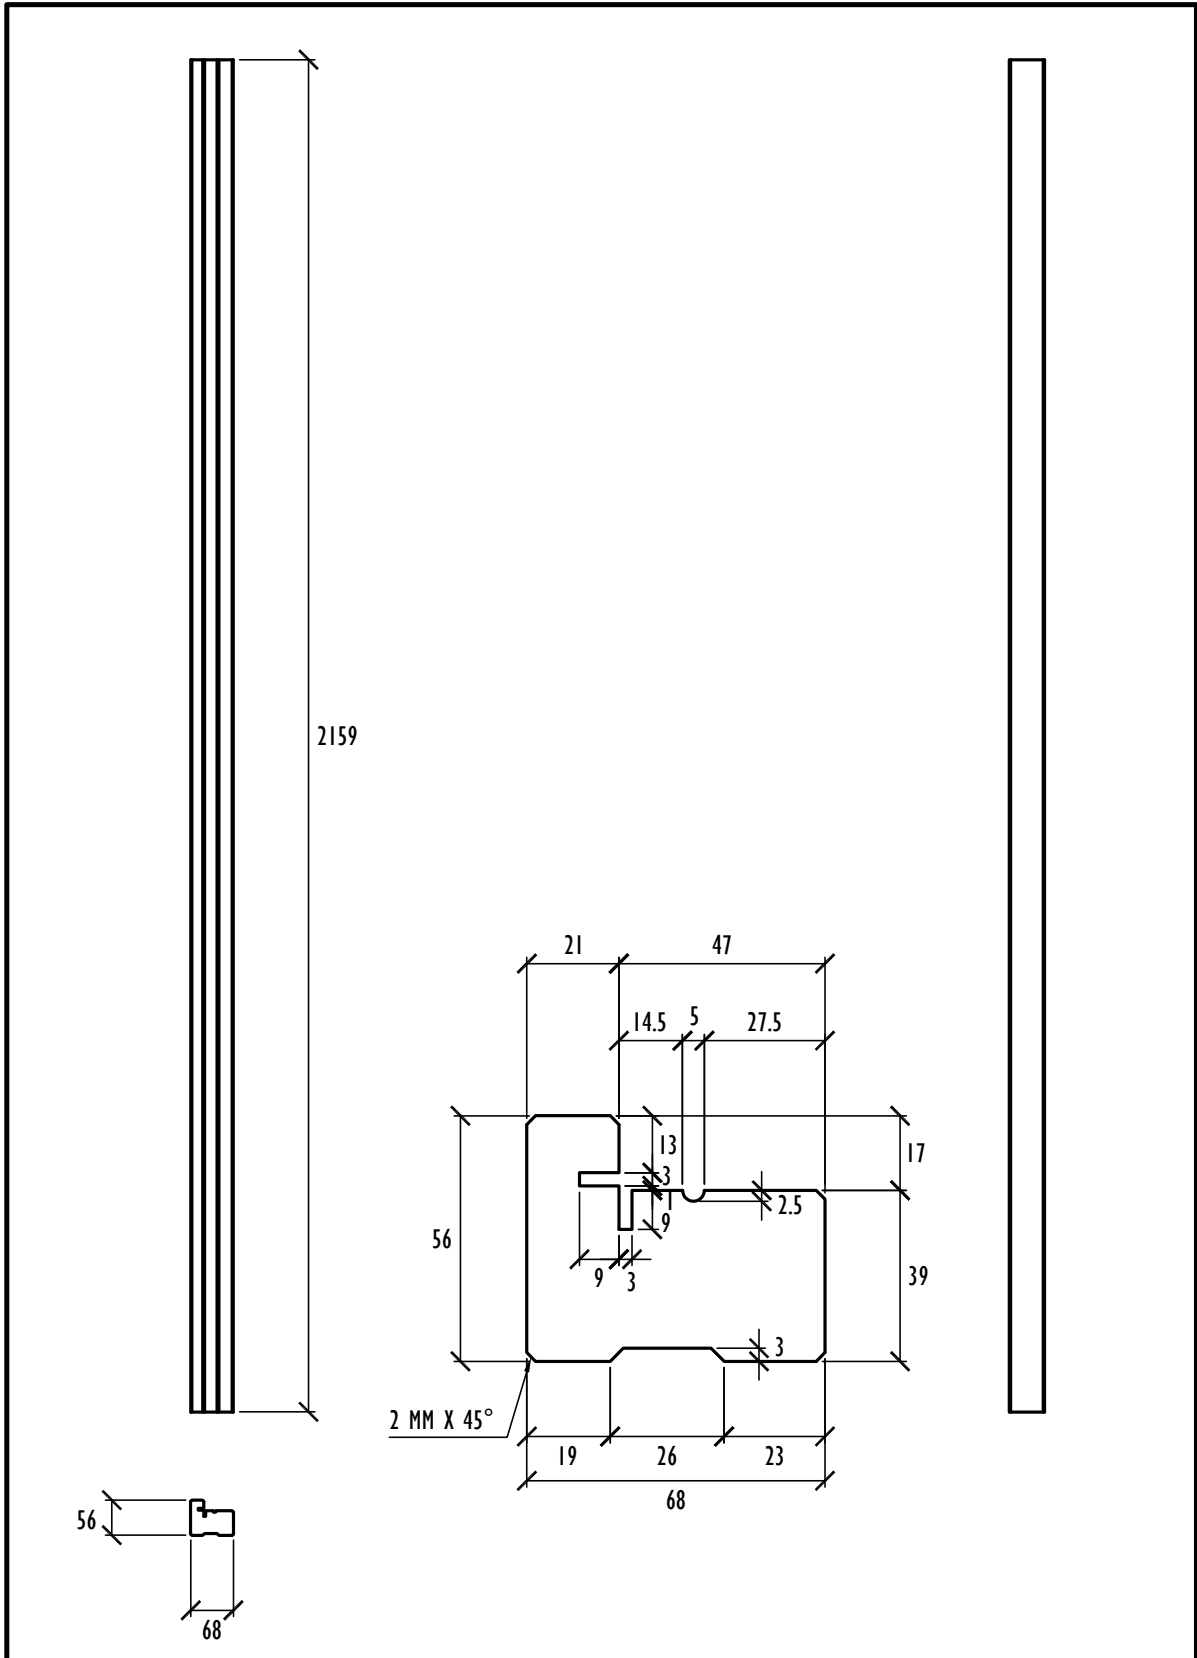

Trade, DIY, Bulk

9.4.1.021

VESTIBULE DOOR FRAME

1
14

Trade, DIY, Bulk

	ITEM	VESTIBULE DOOR FRAME	QTY / SET	1 SET	
	KOMPONEN	SUB ASSEMBLING TOP	TGL GBR	3-9-2013	
	UKURAN	130 X 2391 X 2236 MM			
				A	5

Trade, DIY, Bulk

	ITEM	VESTIBULE DOOR FRAME	QTY / SET	1 PC	
	KOMPONEN	FRAME TOP	TGL GBR	3-9-2013	
	UKURAN	56 X 68 X 2391 MM			
				1	6 14

Trade, DIY, Bulk

	ITEM	VESTIBULE DOOR FRAME	QTY / SET	1 PC	
	KOMPONEN	FRAME VERTIKAL KIRI	TGL GBR	3-9-2013	
	UKURAN	56 X 68 X 2159 MM			
				2	7

Trade, DIY, Bulk

	ITEM	VESTIBULE DOOR FRAME	QTY / SET	1 PC	
	KOMPONEN	FRAME VERTIKAL KANAN	TGL GBR	3-9-2013	
	UKURAN	56 X 68 X 2159 MM			
				3	8 14

Trade, DIY, Bulk

	ITEM	VESTIBULE DOOR FRAME	QTY / SET	2 PCS	
	KOMPONEN	FR VERTIKAL TENGAH	TGL GBR	3-9-2013	
	UKURAN	68 X 73 X 2159 MM			
				4	9 14

Trade, DIY, Bulk

	ITEM	VESTIBULE DOOR FRAME	QTY / SET	1 PC	
	KOMPONEN	BOTTOM FRAME / CILL	TGL GBR	3-9-2013	
	UKURAN	38 X 130 X 2391 MM			
				5	10 / 14

Trade, DIY, Bulk

	ITEM	VESTIBULE DOOR FRAME	QTY / SET	1 PC	
	KOMPONEN	CILL ADAPTOR	TGL GBR	3-9-2013	
	UKURAN	16 X 24 X 925 MM			
			6	11	14