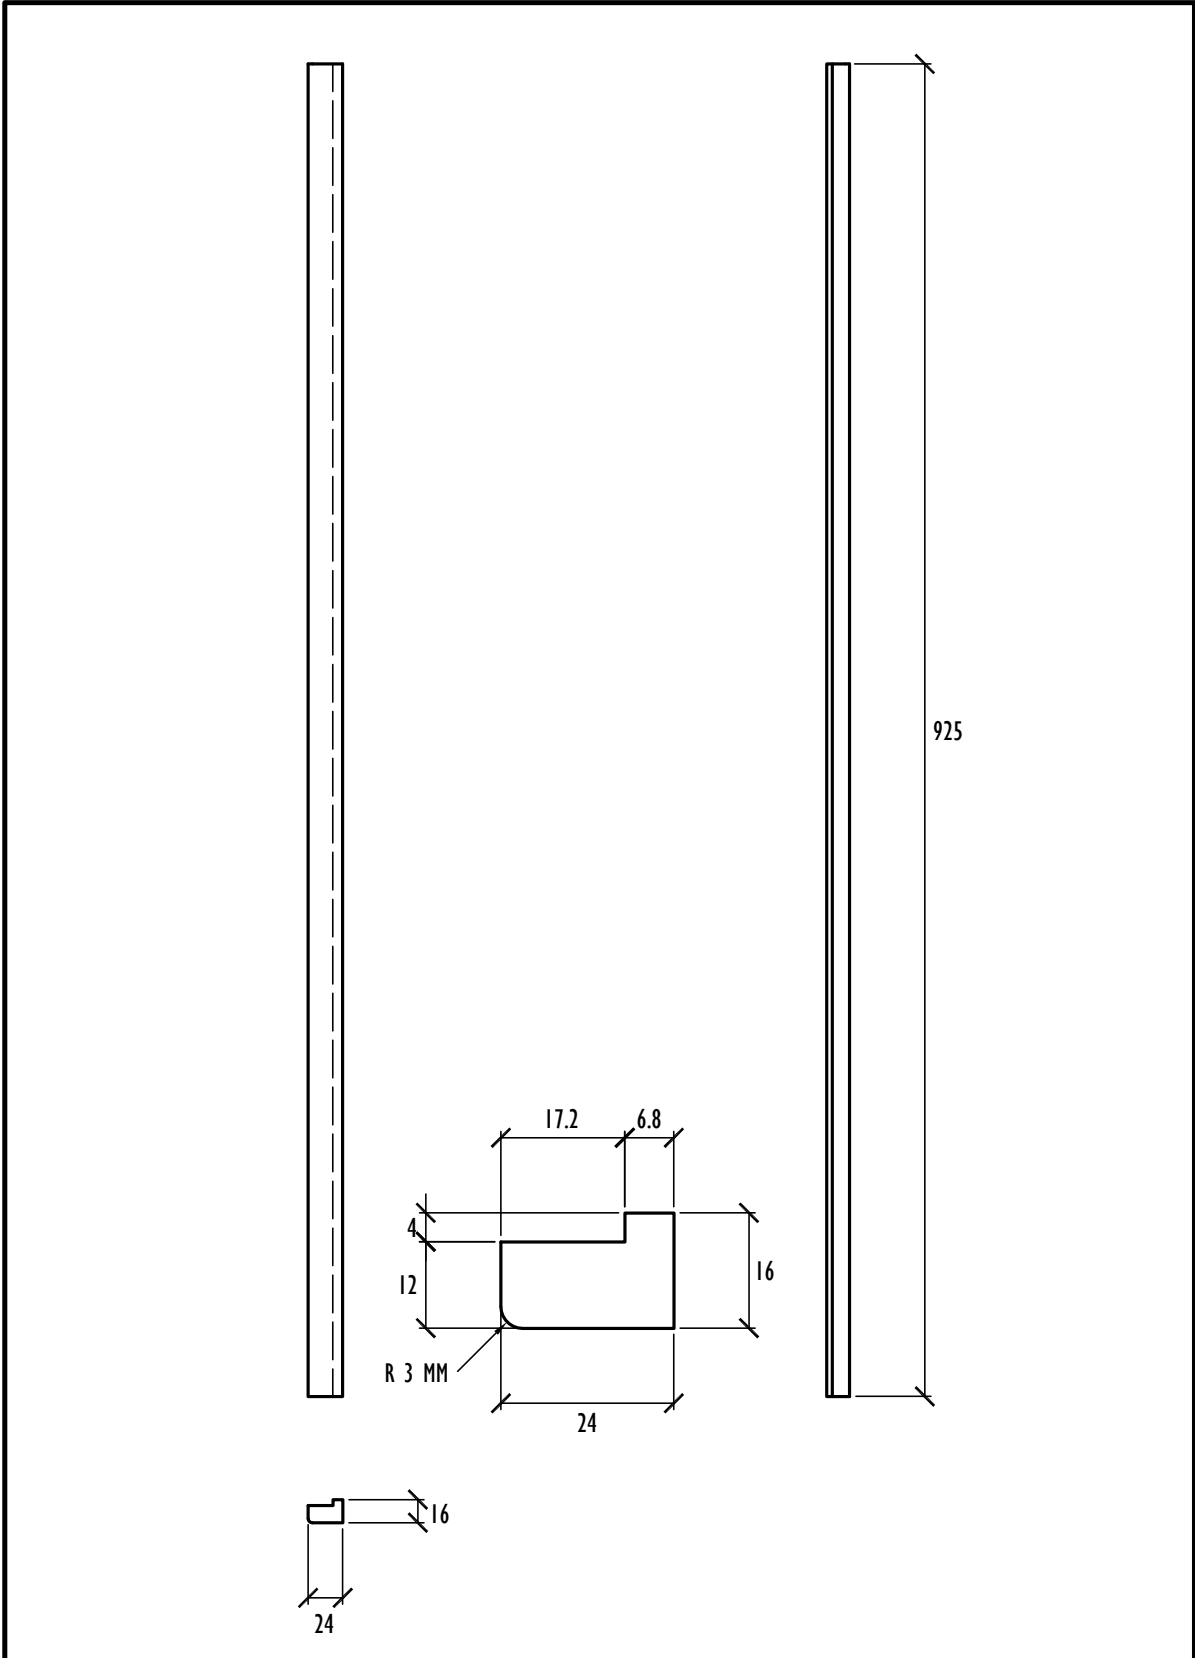

Trade, DIY, Bulk

9.4.1.021

VESTIBULE DOOR FRAME

1
14

Trade, DIY, Bulk

	ITEM	VESTIBULE DOOR FRAME	QTY / SET	1 SET	
	KOMPONEN	SUB ASSEMBLING TOP	TGL GBR	3-9-2013	
	UKURAN	130 X 2391 X 2236 MM			
				A	5

Trade, DIY, Bulk

	ITEM	VESTIBULE DOOR FRAME	QTY / SET	1 PC	
	KOMPONEN	FRAME TOP	TGL GBR	3-9-2013	
	UKURAN	56 X 68 X 2391 MM			
				1	6 14

Trade, DIY, Bulk

	ITEM	VESTIBULE DOOR FRAME	QTY / SET	1 PC	
	KOMPONEN	FRAME VERTIKAL KIRI	TGL GBR	3-9-2013	
	UKURAN	56 X 68 X 2159 MM			
				2	7

Trade, DIY, Bulk

	ITEM	VESTIBULE DOOR FRAME	QTY / SET	1 PC	
	KOMPONEN	FRAME VERTIKAL KANAN	TGL GBR	3-9-2013	
	UKURAN	56 X 68 X 2159 MM			
				3	8 14

Trade, DIY, Bulk

	ITEM	VESTIBULE DOOR FRAME	QTY / SET	2 PCS	
	KOMPONEN	FR VERTIKAL TENGAH	TGL GBR	3-9-2013	
	UKURAN	68 X 73 X 2159 MM			
				4	9 14

Trade, DIY, Bulk

	ITEM	VESTIBULE DOOR FRAME	QTY / SET	1 PC	
	KOMPONEN	BOTTOM FRAME / CILL	TGL GBR	3-9-2013	
	UKURAN	38 X 130 X 2391 MM			
				5	10 / 14

Trade, DIY, Bulk

	ITEM	VESTIBULE DOOR FRAME	QTY / SET	1 PC	
	KOMPONEN	CILL ADAPTOR	TGL GBR	3-9-2013	
	UKURAN	16 X 24 X 925 MM			
			6	11	14