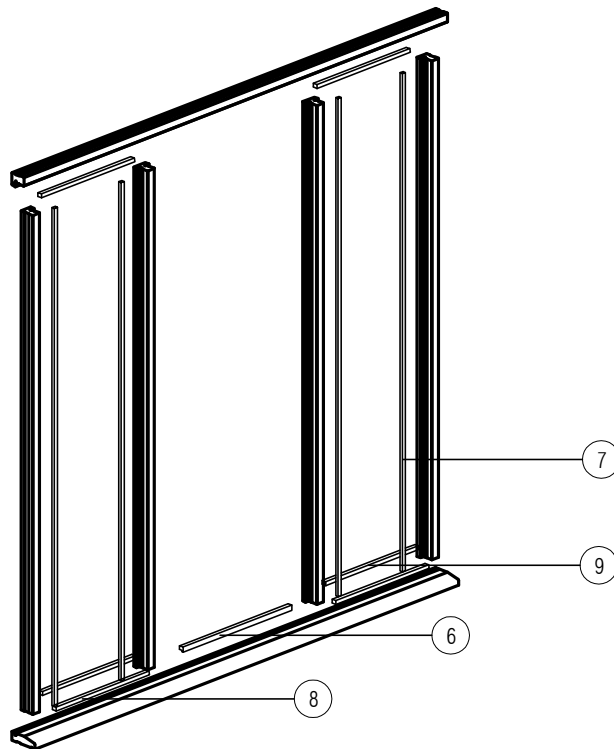

Trade, DIY, Bulk

9.4.1.021

VESTIBULE DOOR FRAME

1
14

Trade, DIY, Bulk

	ITEM	VESTIBULE DOOR FRAME	QTY / SET	1 SET	
	KOMPONEN	SUB ASSEMBLING TOP	TGL GBR	3-9-2013	
	UKURAN	130 X 2391 X 2236 MM			
				A	5

Trade, DIY, Bulk

	ITEM	VESTIBULE DOOR FRAME	QTY / SET	1 PC	
	KOMPONEN	FRAME TOP	TGL GBR	3-9-2013	
	UKURAN	56 X 68 X 2391 MM			
				1	6 14

Trade, DIY, Bulk

	ITEM	VESTIBULE DOOR FRAME	QTY / SET	1 PC	
	KOMPONEN	FRAME VERTIKAL KIRI	TGL GBR	3-9-2013	
	UKURAN	56 X 68 X 2159 MM			
				2	7

Trade, DIY, Bulk

	ITEM	VESTIBULE DOOR FRAME	QTY / SET	1 PC	
	KOMPONEN	FRAME VERTIKAL KANAN	TGL GBR	3-9-2013	
	UKURAN	56 X 68 X 2159 MM			
				3	8 14

Trade, DIY, Bulk

	ITEM	VESTIBULE DOOR FRAME	QTY / SET	2 PCS	
	KOMPONEN	FR VERTIKAL TENGAH	TGL GBR	3-9-2013	
	UKURAN	68 X 73 X 2159 MM			
				4	9 14

Trade, DIY, Bulk

	ITEM	VESTIBULE DOOR FRAME	QTY / SET	1 PC	
	KOMPONEN	BOTTOM FRAME / CILL	TGL GBR	3-9-2013	
	UKURAN	38 X 130 X 2391 MM			
				5	10 / 14

Trade, DIY, Bulk

	ITEM	VESTIBULE DOOR FRAME	QTY / SET	1 PC	
	KOMPONEN	CILL ADAPTOR	TGL GBR	3-9-2013	
	UKURAN	16 X 24 X 925 MM			
			6	11	14