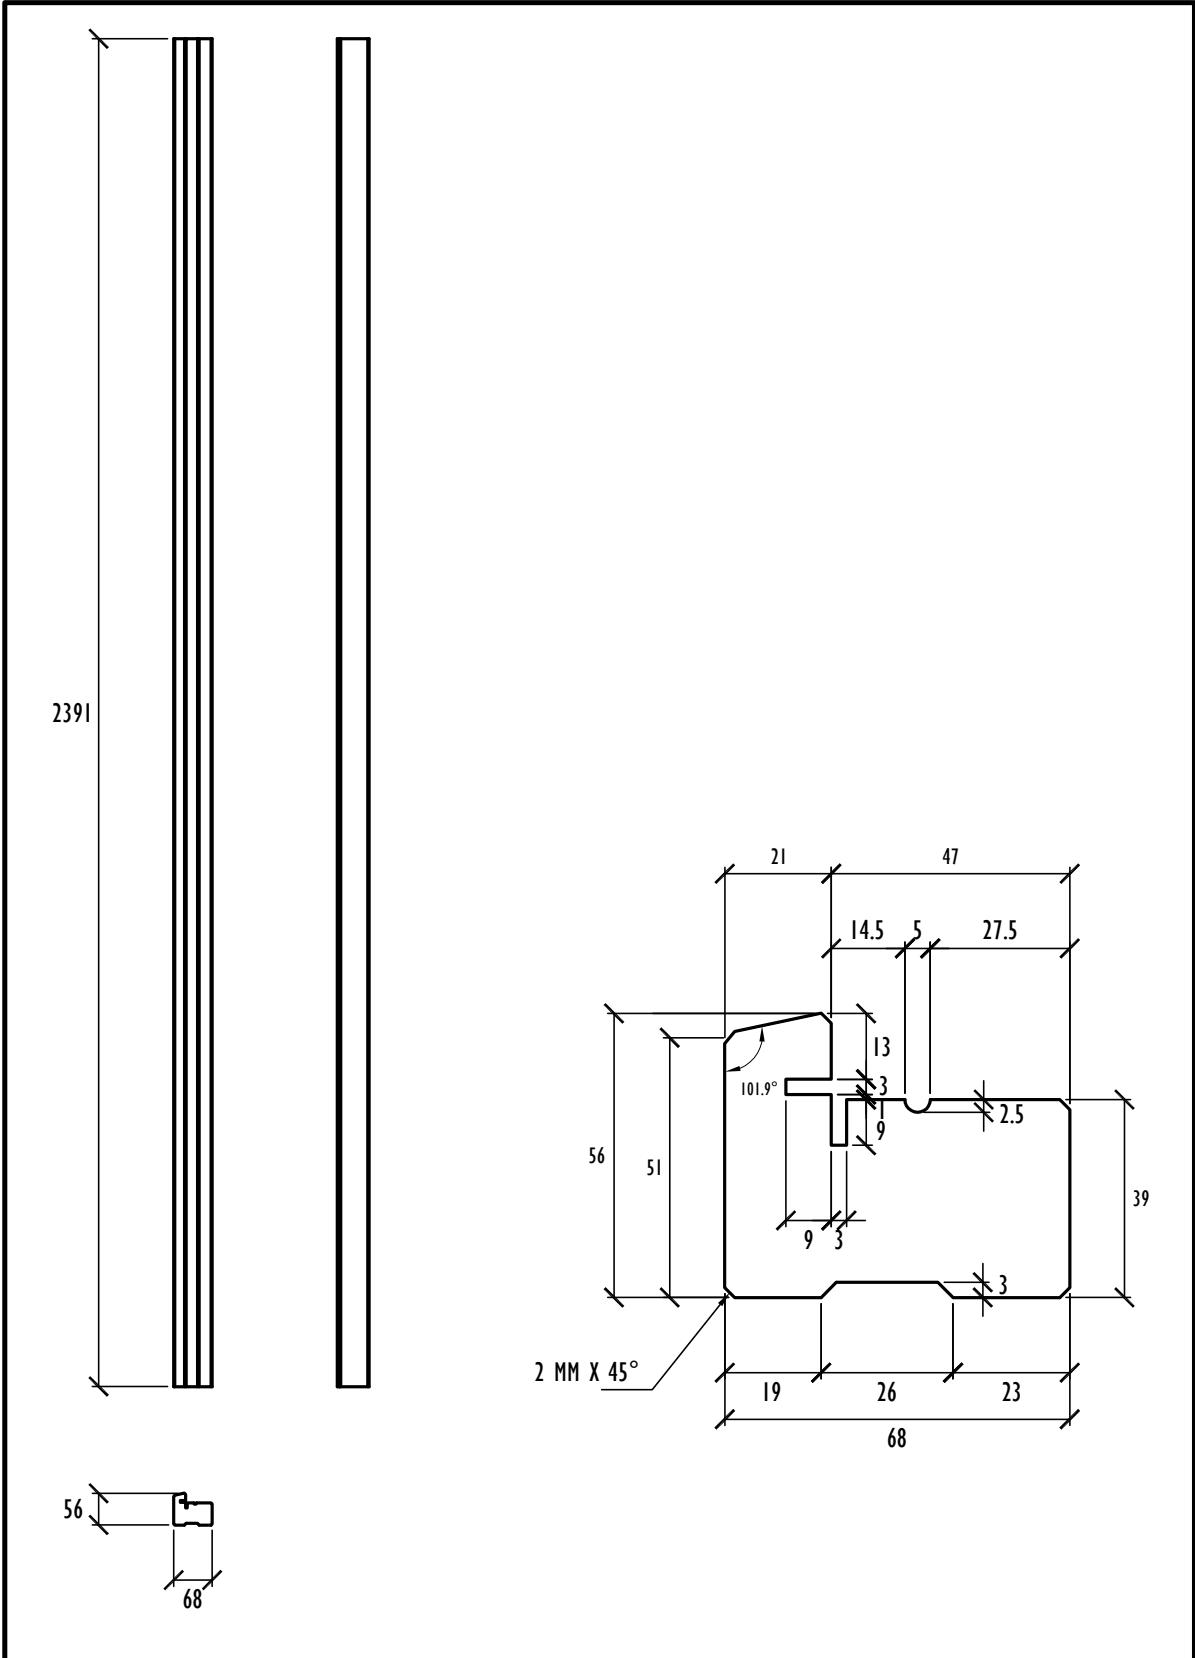

Trade, DIY, Bulk

9.4.1.021

VESTIBULE DOOR FRAME

1
14

Trade, DIY, Bulk

	ITEM	VESTIBULE DOOR FRAME	QTY / SET	1 SET	
	KOMPONEN	SUB ASSEMBLING TOP	TGL GBR	3-9-2013	
	UKURAN	130 X 2391 X 2236 MM			
				A	5

Trade, DIY, Bulk

	ITEM	VESTIBULE DOOR FRAME	QTY / SET	1 PC	
	KOMPONEN	FRAME TOP	TGL GBR	3-9-2013	
	UKURAN	56 X 68 X 2391 MM			
				1	6 14

Trade, DIY, Bulk

	ITEM	VESTIBULE DOOR FRAME	QTY / SET	1 PC	
	KOMPONEN	FRAME VERTIKAL KIRI	TGL GBR	3-9-2013	
	UKURAN	56 X 68 X 2159 MM			
				2	7

Trade, DIY, Bulk

	ITEM	VESTIBULE DOOR FRAME	QTY / SET	1 PC	
	KOMPONEN	FRAME VERTIKAL KANAN	TGL GBR	3-9-2013	
	UKURAN	56 X 68 X 2159 MM			
				3	8 14

Trade, DIY, Bulk

	ITEM	VESTIBULE DOOR FRAME	QTY / SET	2 PCS	
	KOMPONEN	FR VERTIKAL TENGAH	TGL GBR	3-9-2013	
	UKURAN	68 X 73 X 2159 MM			
				4	9 14

Trade, DIY, Bulk

	ITEM	VESTIBULE DOOR FRAME	QTY / SET	1 PC	
	KOMPONEN	BOTTOM FRAME / CILL	TGL GBR	3-9-2013	
	UKURAN	38 X 130 X 2391 MM			
				5	10 / 14

Trade, DIY, Bulk

	ITEM	VESTIBULE DOOR FRAME	QTY / SET	1 PC	
	KOMPONEN	CILL ADAPTOR	TGL GBR	3-9-2013	
	UKURAN	16 X 24 X 925 MM			
			6	11	14