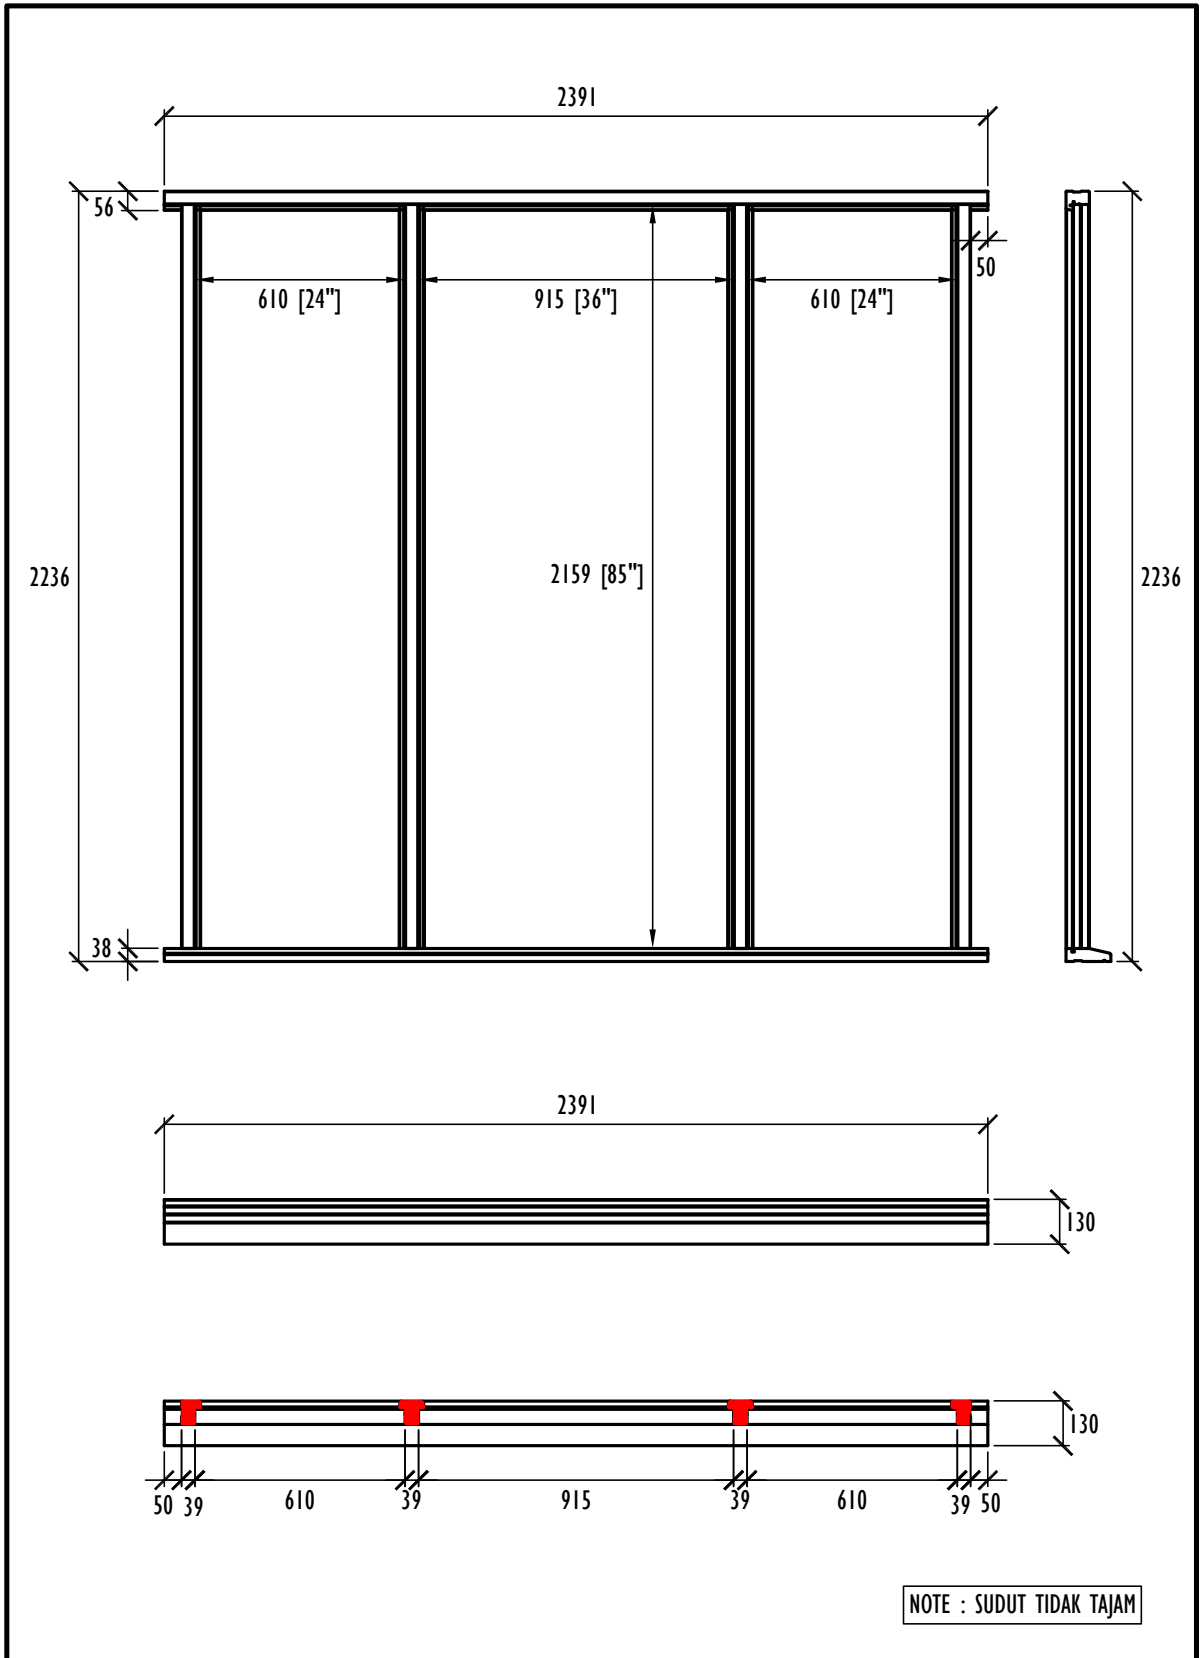

Trade, DIY, Bulk

9.4.1.021

VESTIBULE DOOR FRAME

1
14

Trade, DIY, Bulk

	ITEM	VESTIBULE DOOR FRAME	QTY / SET	1 SET	
	KOMPONEN	SUB ASSEMBLING TOP	TGL GBR	3-9-2013	
	UKURAN	130 X 2391 X 2236 MM			
				A	5

Trade, DIY, Bulk

	ITEM	VESTIBULE DOOR FRAME	QTY / SET	1 PC	
	KOMPONEN	FRAME TOP	TGL GBR	3-9-2013	
	UKURAN	56 X 68 X 2391 MM			
				1	6 14

Trade, DIY, Bulk

	ITEM	VESTIBULE DOOR FRAME	QTY / SET	1 PC	
	KOMPONEN	FRAME VERTIKAL KIRI	TGL GBR	3-9-2013	
	UKURAN	56 X 68 X 2159 MM			
				2	7

Trade, DIY, Bulk

	ITEM	VESTIBULE DOOR FRAME	QTY / SET	1 PC	
	KOMPONEN	FRAME VERTIKAL KANAN	TGL GBR	3-9-2013	
	UKURAN	56 X 68 X 2159 MM			
				3	8 14

Trade, DIY, Bulk

	ITEM	VESTIBULE DOOR FRAME	QTY / SET	2 PCS	
	KOMPONEN	FR VERTIKAL TENGAH	TGL GBR	3-9-2013	
	UKURAN	68 X 73 X 2159 MM			
				4	9 14

Trade, DIY, Bulk

	ITEM	VESTIBULE DOOR FRAME	QTY / SET	1 PC	
	KOMPONEN	BOTTOM FRAME / CILL	TGL GBR	3-9-2013	
	UKURAN	38 X 130 X 2391 MM			
				5	10 / 14

Trade, DIY, Bulk

	ITEM	VESTIBULE DOOR FRAME	QTY / SET	1 PC	
	KOMPONEN	CILL ADAPTOR	TGL GBR	3-9-2013	
	UKURAN	16 X 24 X 925 MM			
			6	11	14