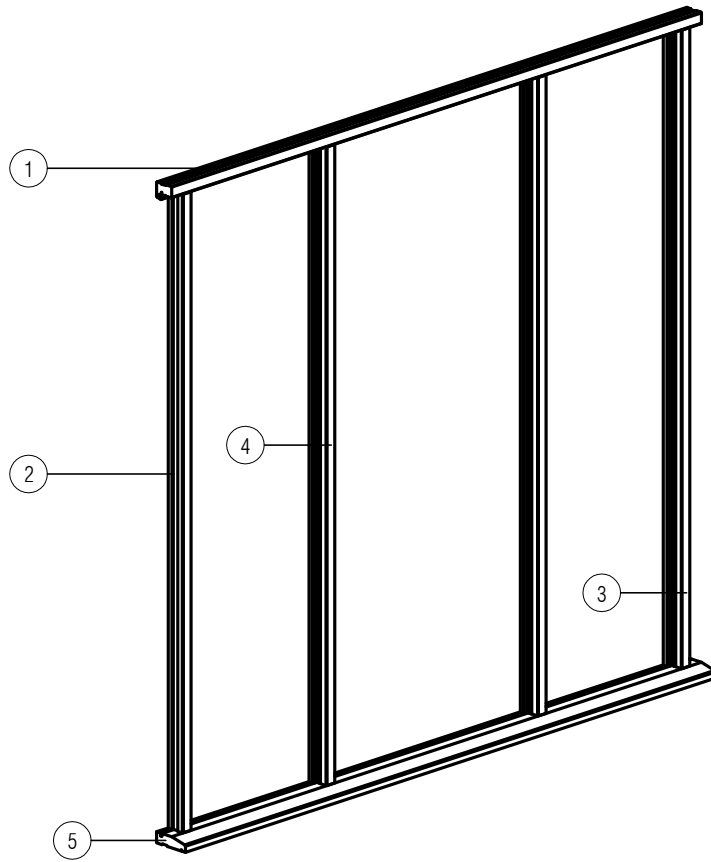

Trade, DIY, Bulk

9.4.1.021

VESTIBULE DOOR FRAME

1
14

Trade, DIY, Bulk

	ITEM	VESTIBULE DOOR FRAME	QTY / SET	1 SET	
	KOMPONEN	SUB ASSEMBLING TOP	TGL GBR	3-9-2013	
	UKURAN	130 X 2391 X 2236 MM			
				A	5

Trade, DIY, Bulk

	ITEM	VESTIBULE DOOR FRAME	QTY / SET	1 PC	
	KOMPONEN	FRAME TOP	TGL GBR	3-9-2013	
	UKURAN	56 X 68 X 2391 MM			
				1	6 14

Trade, DIY, Bulk

	ITEM	VESTIBULE DOOR FRAME	QTY / SET	1 PC	
	KOMPONEN	FRAME VERTIKAL KIRI	TGL GBR	3-9-2013	
	UKURAN	56 X 68 X 2159 MM			
				2	7

Trade, DIY, Bulk

	ITEM	VESTIBULE DOOR FRAME	QTY / SET	1 PC	
	KOMPONEN	FRAME VERTIKAL KANAN	TGL GBR	3-9-2013	
	UKURAN	56 X 68 X 2159 MM			
				3	8 14

Trade, DIY, Bulk

	ITEM	VESTIBULE DOOR FRAME	QTY / SET	2 PCS	
	KOMPONEN	FR VERTIKAL TENGAH	TGL GBR	3-9-2013	
	UKURAN	68 X 73 X 2159 MM			
				4	9 14

Trade, DIY, Bulk

	ITEM	VESTIBULE DOOR FRAME	QTY / SET	1 PC	
	KOMPONEN	BOTTOM FRAME / CILL	TGL GBR	3-9-2013	
	UKURAN	38 X 130 X 2391 MM			
				5	10 / 14

Trade, DIY, Bulk

	ITEM	VESTIBULE DOOR FRAME	QTY / SET	1 PC	
	KOMPONEN	CILL ADAPTOR	TGL GBR	3-9-2013	
	UKURAN	16 X 24 X 925 MM			
			6	11	14