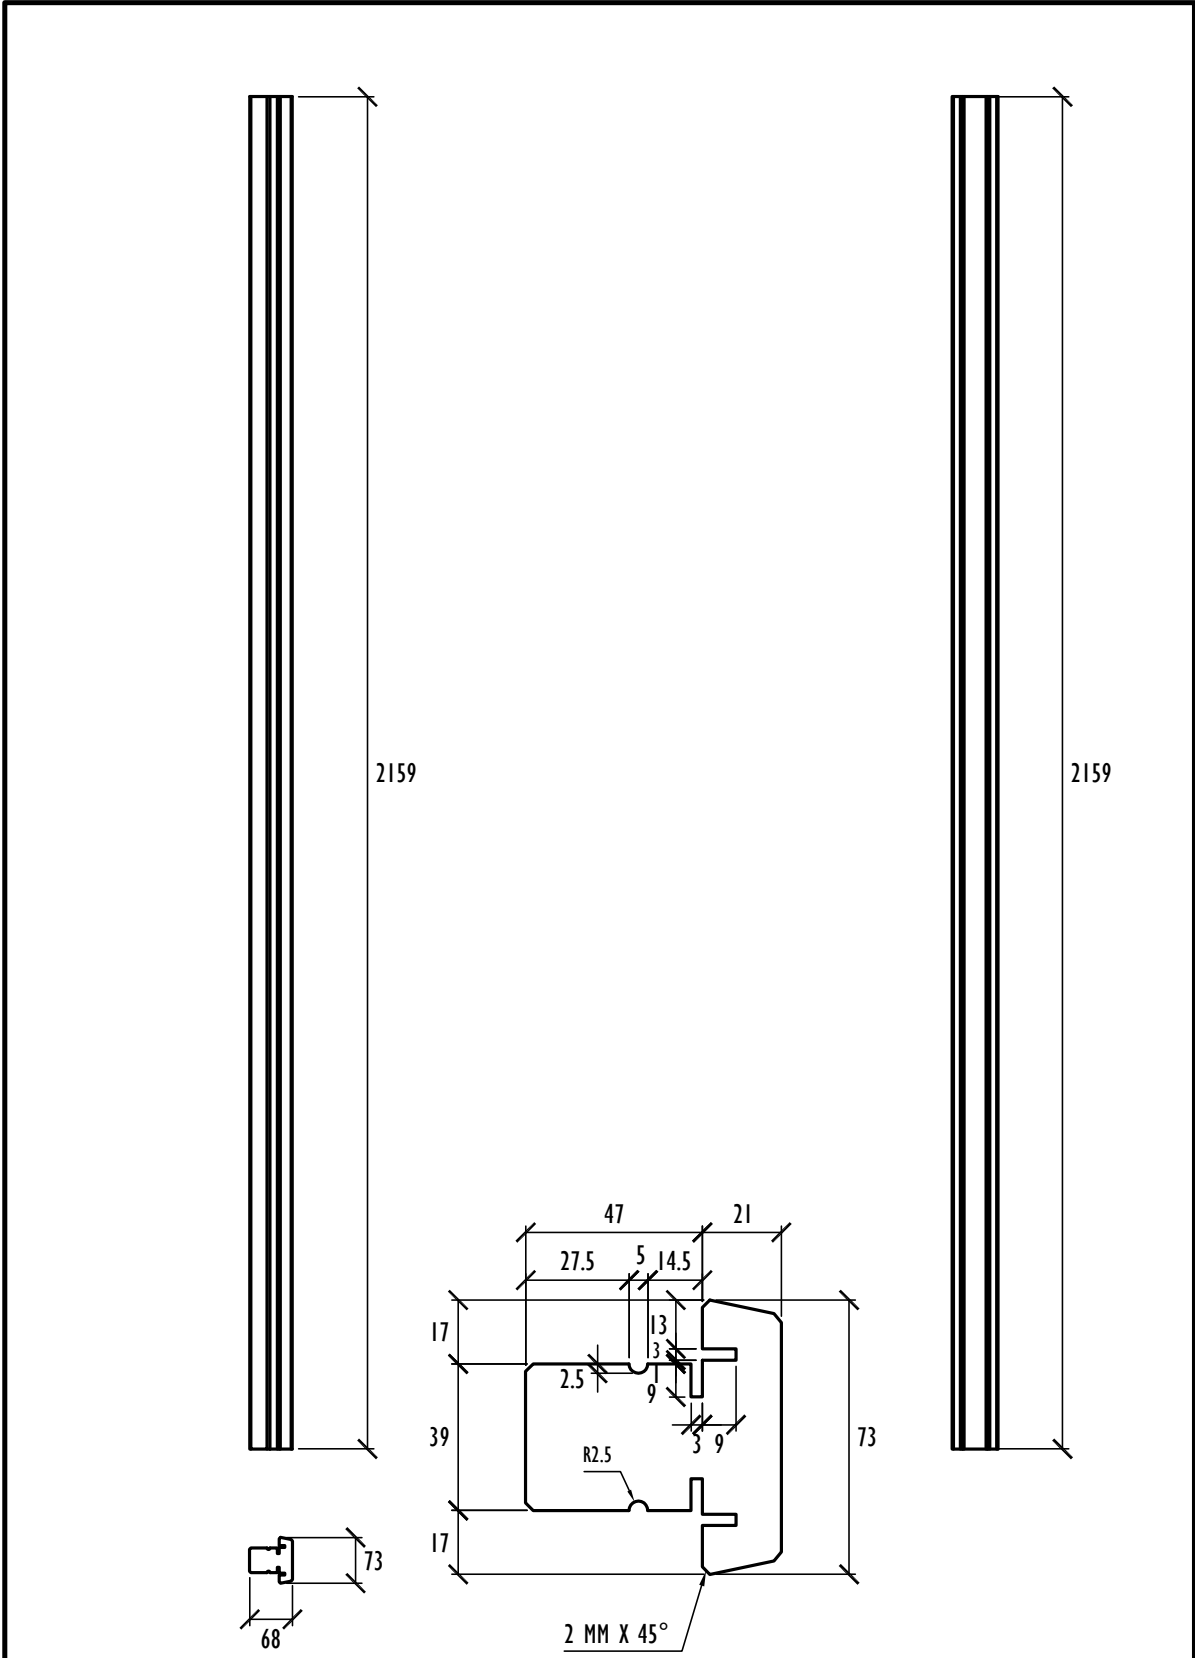

Trade, DIY, Bulk

9.4.1.021

VESTIBULE DOOR FRAME

1
14

Trade, DIY, Bulk

	ITEM	VESTIBULE DOOR FRAME	QTY / SET	1 SET	
	KOMPONEN	SUB ASSEMBLING TOP	TGL GBR	3-9-2013	
	UKURAN	130 X 2391 X 2236 MM			
				A	5

Trade, DIY, Bulk

	ITEM	VESTIBULE DOOR FRAME	QTY / SET	1 PC	
	KOMPONEN	FRAME TOP	TGL GBR	3-9-2013	
	UKURAN	56 X 68 X 2391 MM			
				1	6 14

Trade, DIY, Bulk

	ITEM	VESTIBULE DOOR FRAME	QTY / SET	1 PC	
	KOMPONEN	FRAME VERTIKAL KIRI	TGL GBR	3-9-2013	
	UKURAN	56 X 68 X 2159 MM			
				2	7

Trade, DIY, Bulk

	ITEM	VESTIBULE DOOR FRAME	QTY / SET	1 PC	
	KOMPONEN	FRAME VERTIKAL KANAN	TGL GBR	3-9-2013	
	UKURAN	56 X 68 X 2159 MM			
				3	8 14

Trade, DIY, Bulk

	ITEM	VESTIBULE DOOR FRAME	QTY / SET	2 PCS	
	KOMPONEN	FR VERTIKAL TENGAH	TGL GBR	3-9-2013	
	UKURAN	68 X 73 X 2159 MM			
				4	9 14

Trade, DIY, Bulk

	ITEM	VESTIBULE DOOR FRAME	QTY / SET	1 PC	
	KOMPONEN	BOTTOM FRAME / CILL	TGL GBR	3-9-2013	
	UKURAN	38 X 130 X 2391 MM			
				5	10 / 14

Trade, DIY, Bulk

	ITEM	VESTIBULE DOOR FRAME	QTY / SET	1 PC	
	KOMPONEN	CILL ADAPTOR	TGL GBR	3-9-2013	
	UKURAN	16 X 24 X 925 MM			
			6	11	14