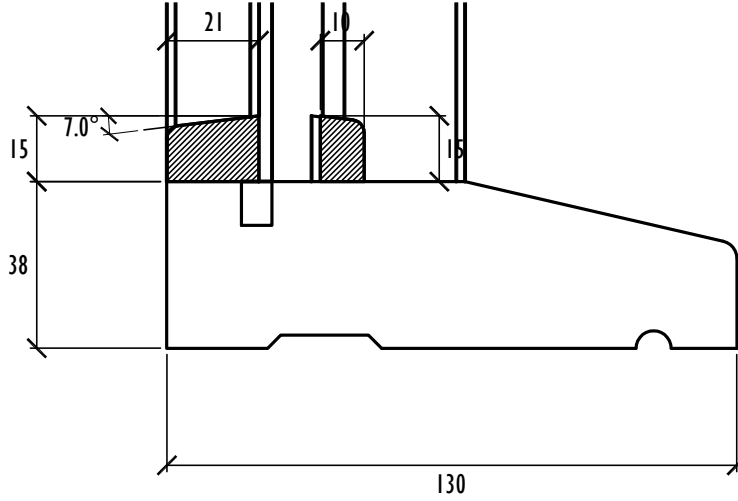

Trade, DIY, Bulk

	ITEM	VESTIBULE DOOR FRAME	QTY / SET	1 PCS	
	KOMPONEN	DETAIL LIS	TGL GBR	3-9-2013	
	UKURAN	-			
				-	11 13