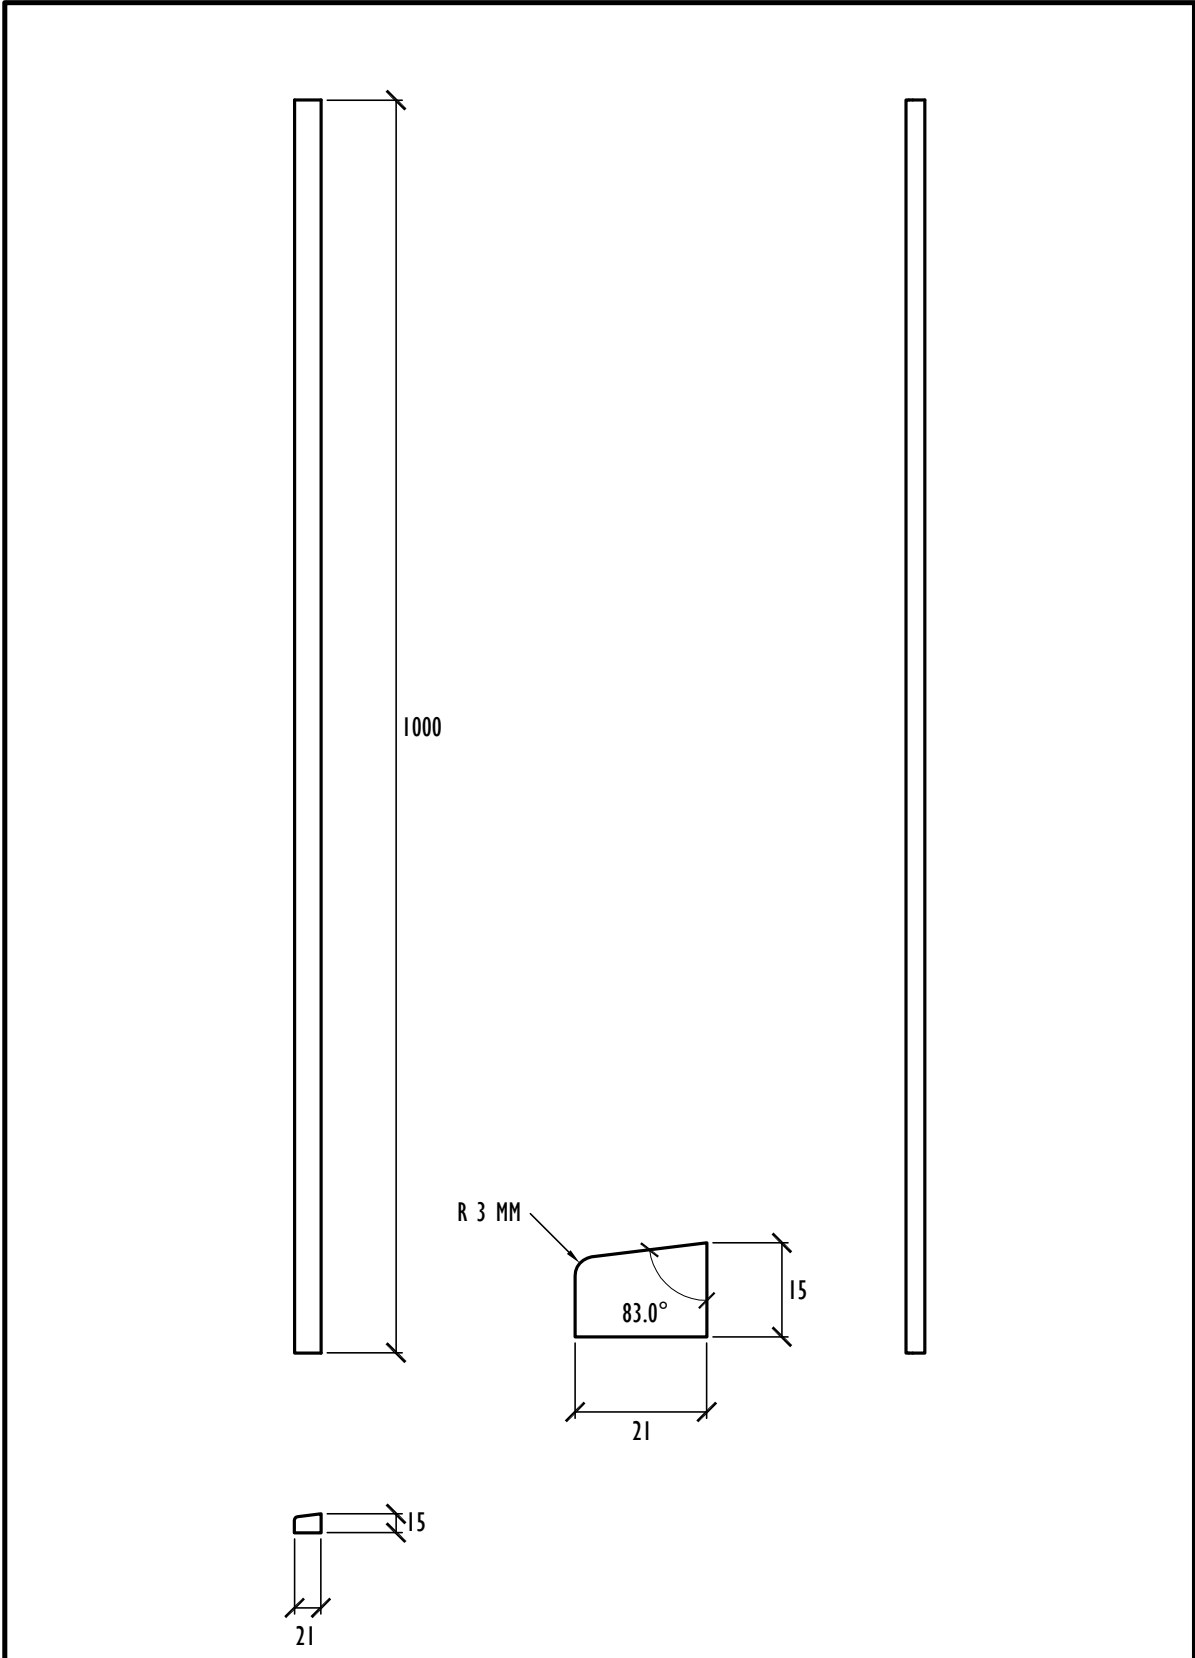

Trade, DIY, Bulk

	ITEM	VESTIBULE DOOR FRAME	QTY / SET	2 PCS	
	KOMPONEN	LIS PENDEK 2	TGL GBR	3-9-2013	
	UKURAN	15 X 21 X 1000 MM			
				9	14 14