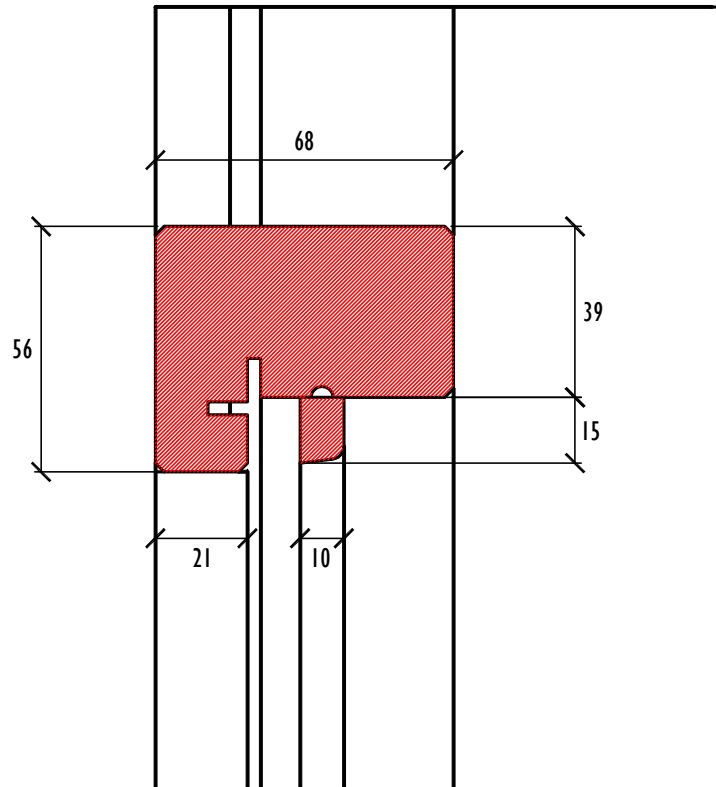

Trade, DIY, Bulk

	ITEM	VESTIBULE DOOR FRAME	QTY / SET	1 PCS	
	KOMPONEN	DETAIL LIS	TGL GBR	3-9-2013	
	UKURAN	-			
				-	11 13