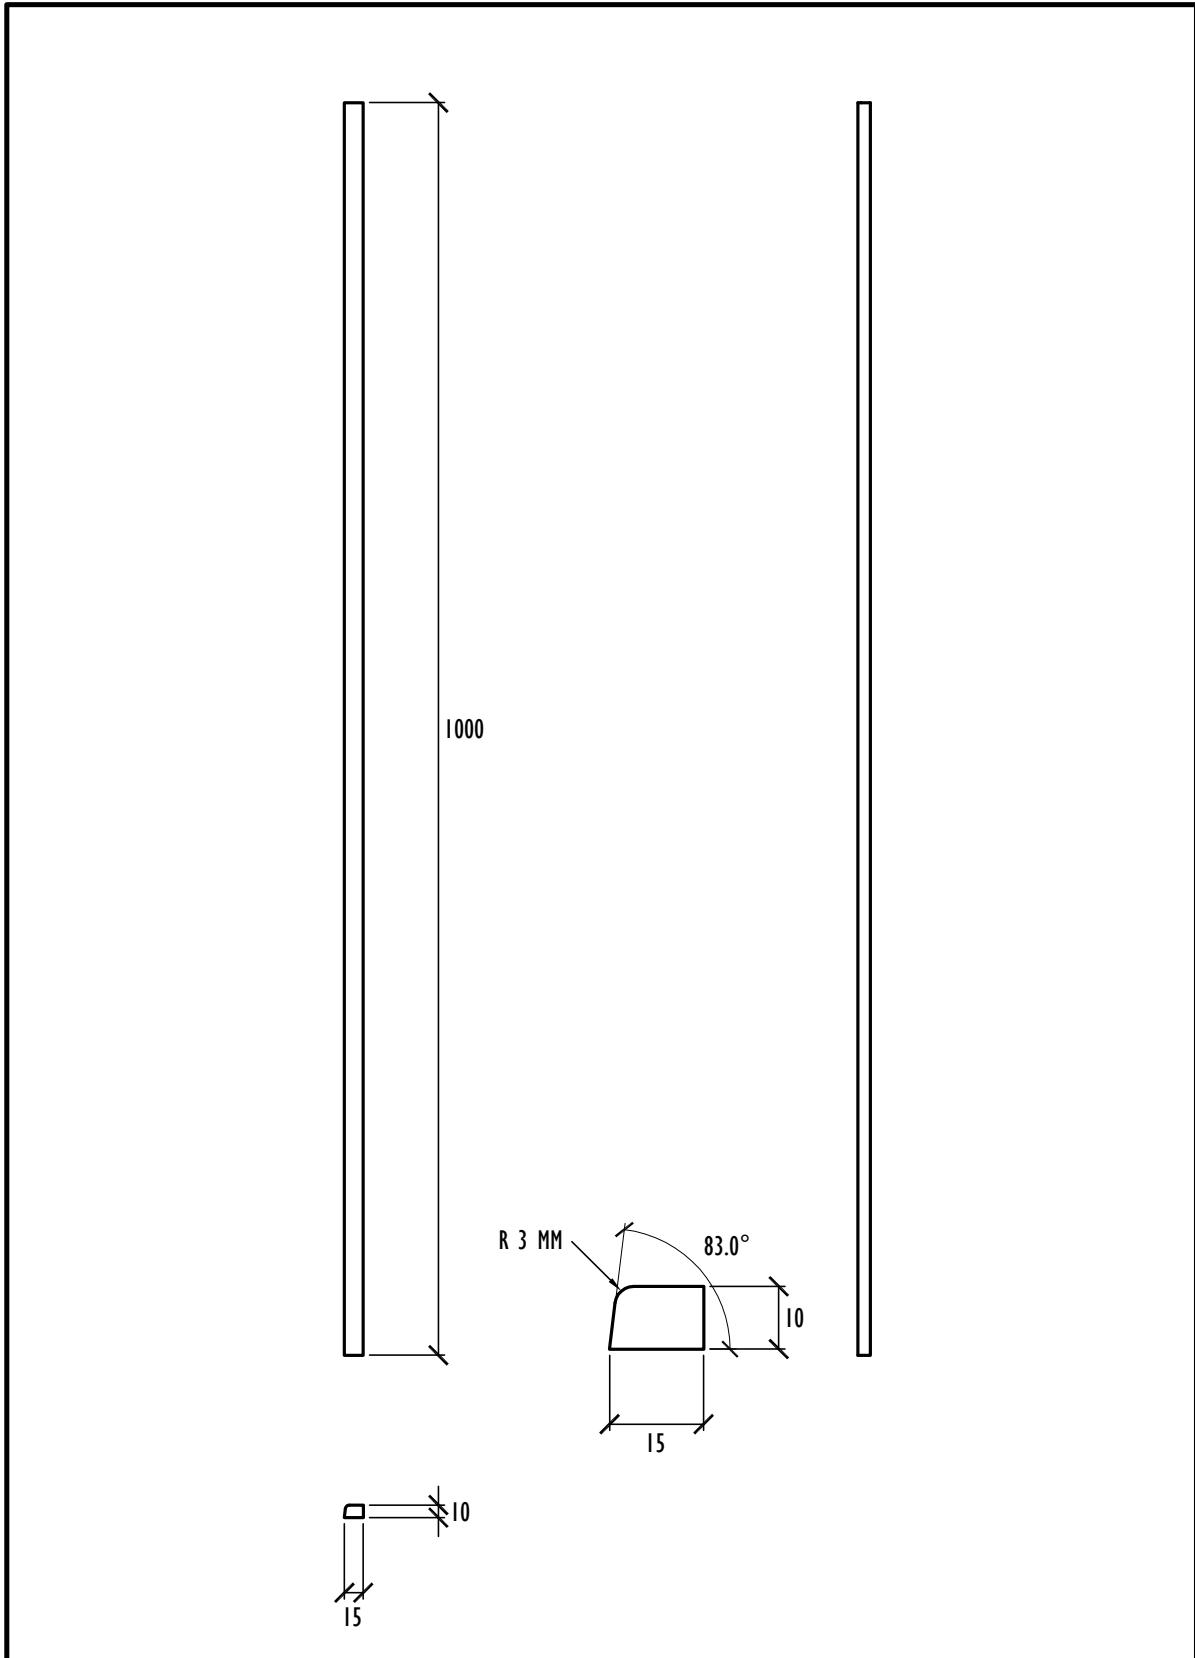

Trade, DIY, Bulk

	ITEM	VESTIBULE DOOR FRAME	QTY / SET	4 PCS	
	KOMPONEN	LIS PENDEK I	TGL GBR	3-9-2013	
	UKURAN	10 X 15 X 1000 MM			
				8	13 14