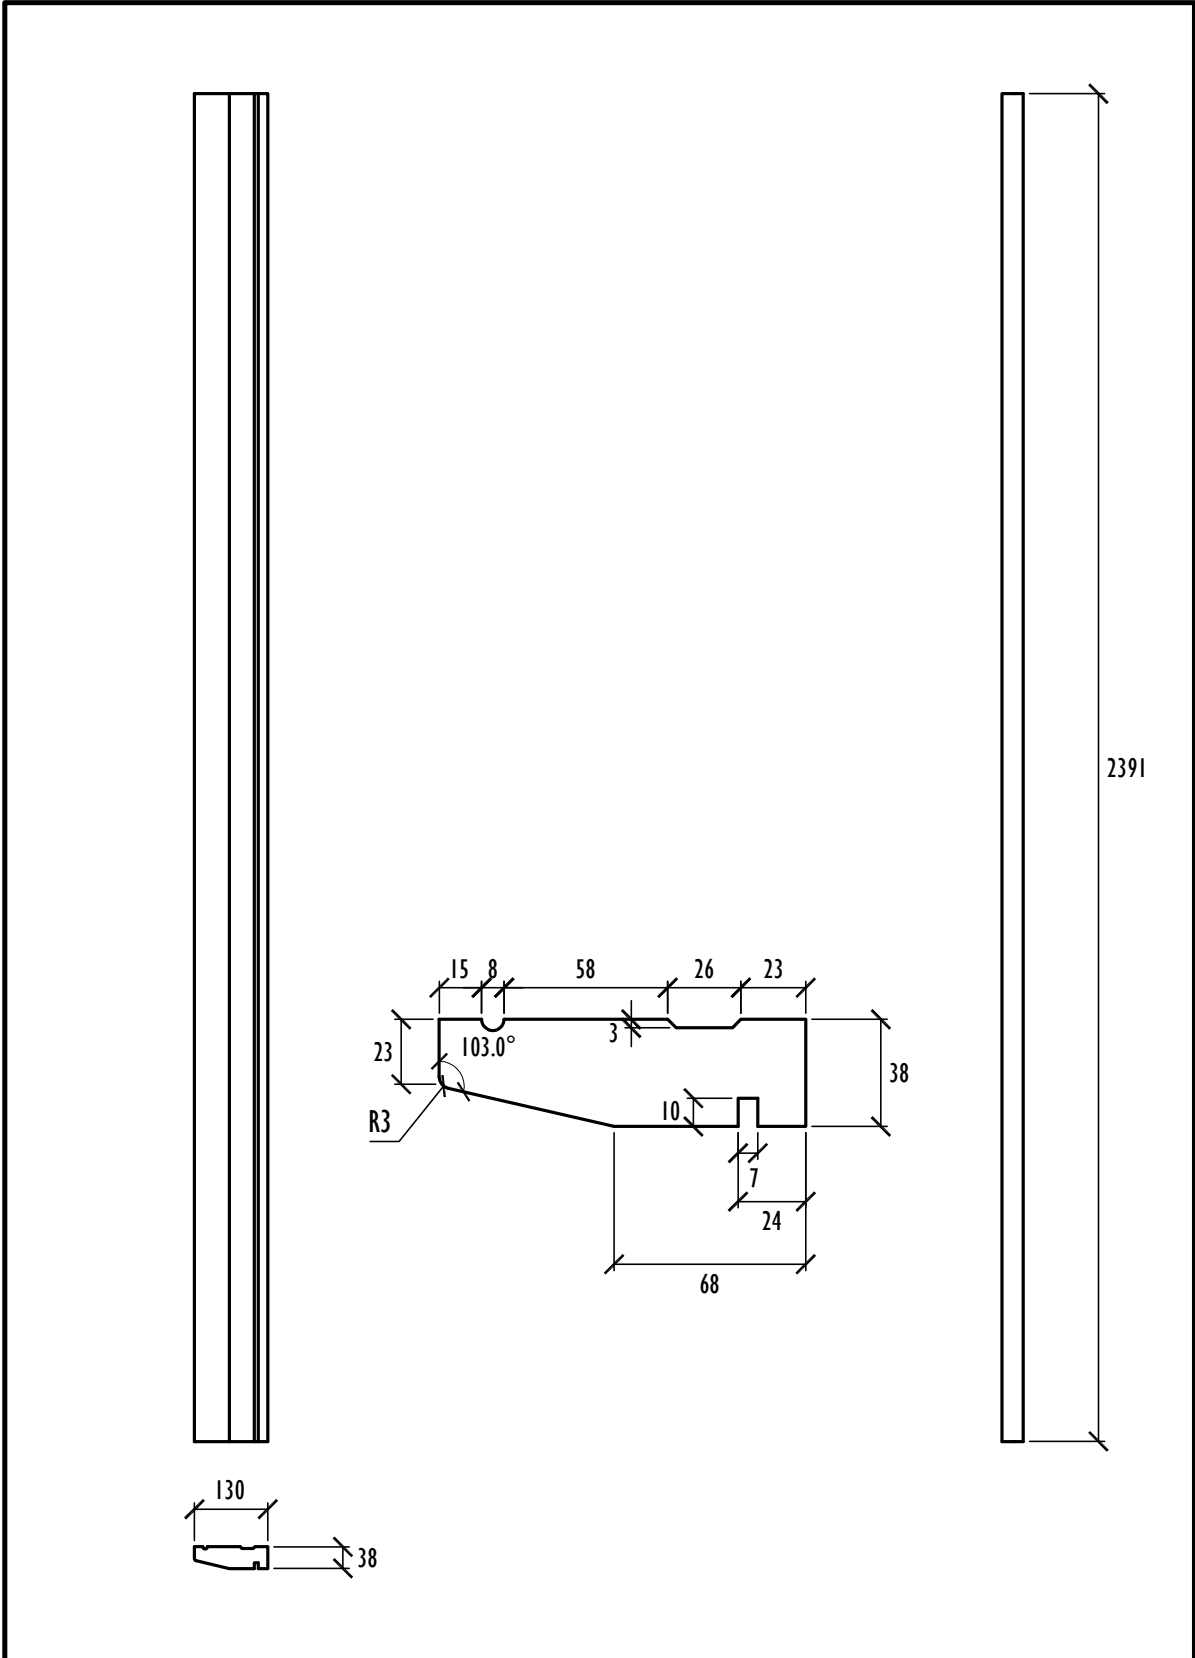

Trade, DIY, Bulk

9.4.1.021

VESTIBULE DOOR FRAME

1
14

Trade, DIY, Bulk

	ITEM	VESTIBULE DOOR FRAME	QTY / SET	1 SET	
	KOMPONEN	SUB ASSEMBLING TOP	TGL GBR	3-9-2013	
	UKURAN	130 X 2391 X 2236 MM			
				A	5

Trade, DIY, Bulk

	ITEM	VESTIBULE DOOR FRAME	QTY / SET	1 PC	
	KOMPONEN	FRAME TOP	TGL GBR	3-9-2013	
	UKURAN	56 X 68 X 2391 MM			
				1	6 14

Trade, DIY, Bulk

	ITEM	VESTIBULE DOOR FRAME	QTY / SET	1 PC	
	KOMPONEN	FRAME VERTIKAL KIRI	TGL GBR	3-9-2013	
	UKURAN	56 X 68 X 2159 MM			
				2	7

Trade, DIY, Bulk

	ITEM	VESTIBULE DOOR FRAME	QTY / SET	1 PC	
	KOMPONEN	FRAME VERTIKAL KANAN	TGL GBR	3-9-2013	
	UKURAN	56 X 68 X 2159 MM			
				3	8 14

Trade, DIY, Bulk

	ITEM	VESTIBULE DOOR FRAME	QTY / SET	2 PCS	
	KOMPONEN	FR VERTIKAL TENGAH	TGL GBR	3-9-2013	
	UKURAN	68 X 73 X 2159 MM			
				4	9 14

Trade, DIY, Bulk

	ITEM	VESTIBULE DOOR FRAME	QTY / SET	1 PC	
	KOMPONEN	BOTTOM FRAME / CILL	TGL GBR	3-9-2013	
	UKURAN	38 X 130 X 2391 MM			
				5	10 / 14

Trade, DIY, Bulk

	ITEM	VESTIBULE DOOR FRAME	QTY / SET	1 PC	
	KOMPONEN	CILL ADAPTOR	TGL GBR	3-9-2013	
	UKURAN	16 X 24 X 925 MM			
			6	11	14