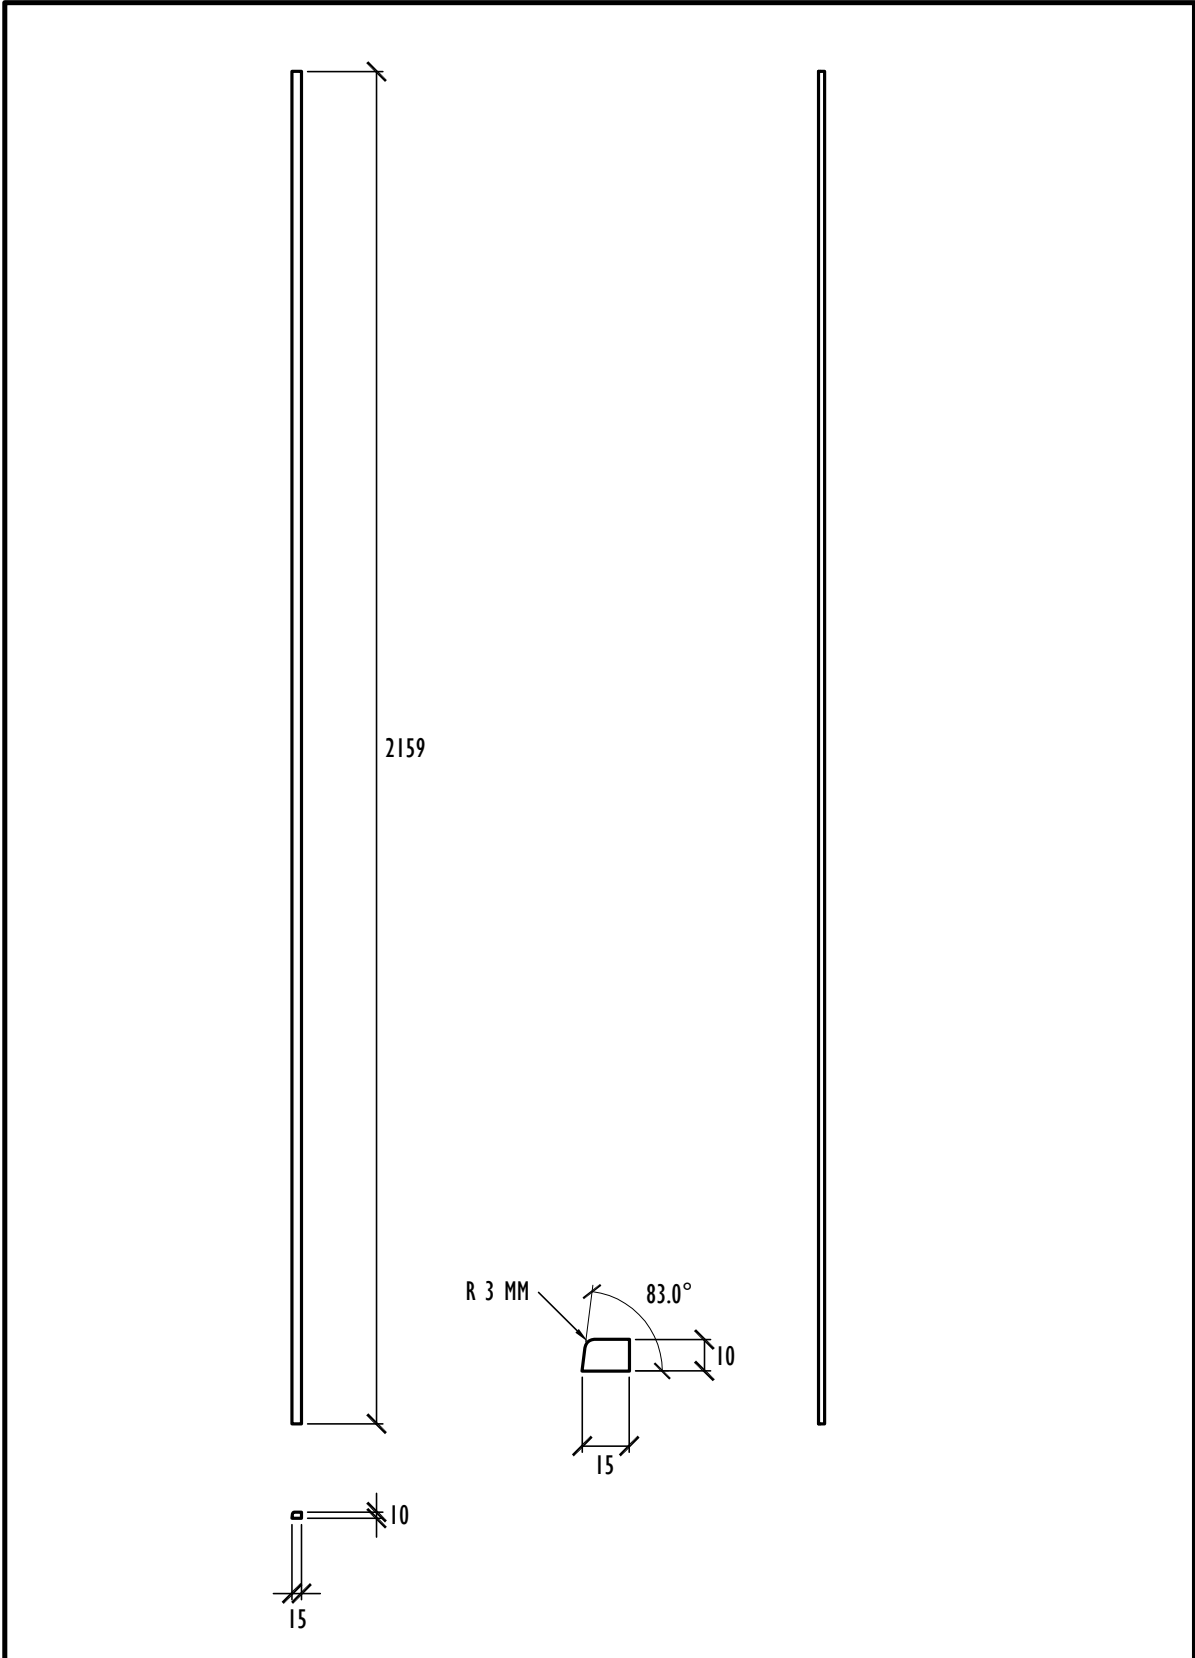

Trade, DIY, Bulk

	ITEM	VESTIBULE DOOR FRAME	QTY / SET	4 PCS	
	KOMPONEN	LIS PANJANG	TGL GBR	3-9-2013	
	UKURAN	10 X 15 X 2159 MM			
				7	12 / 14