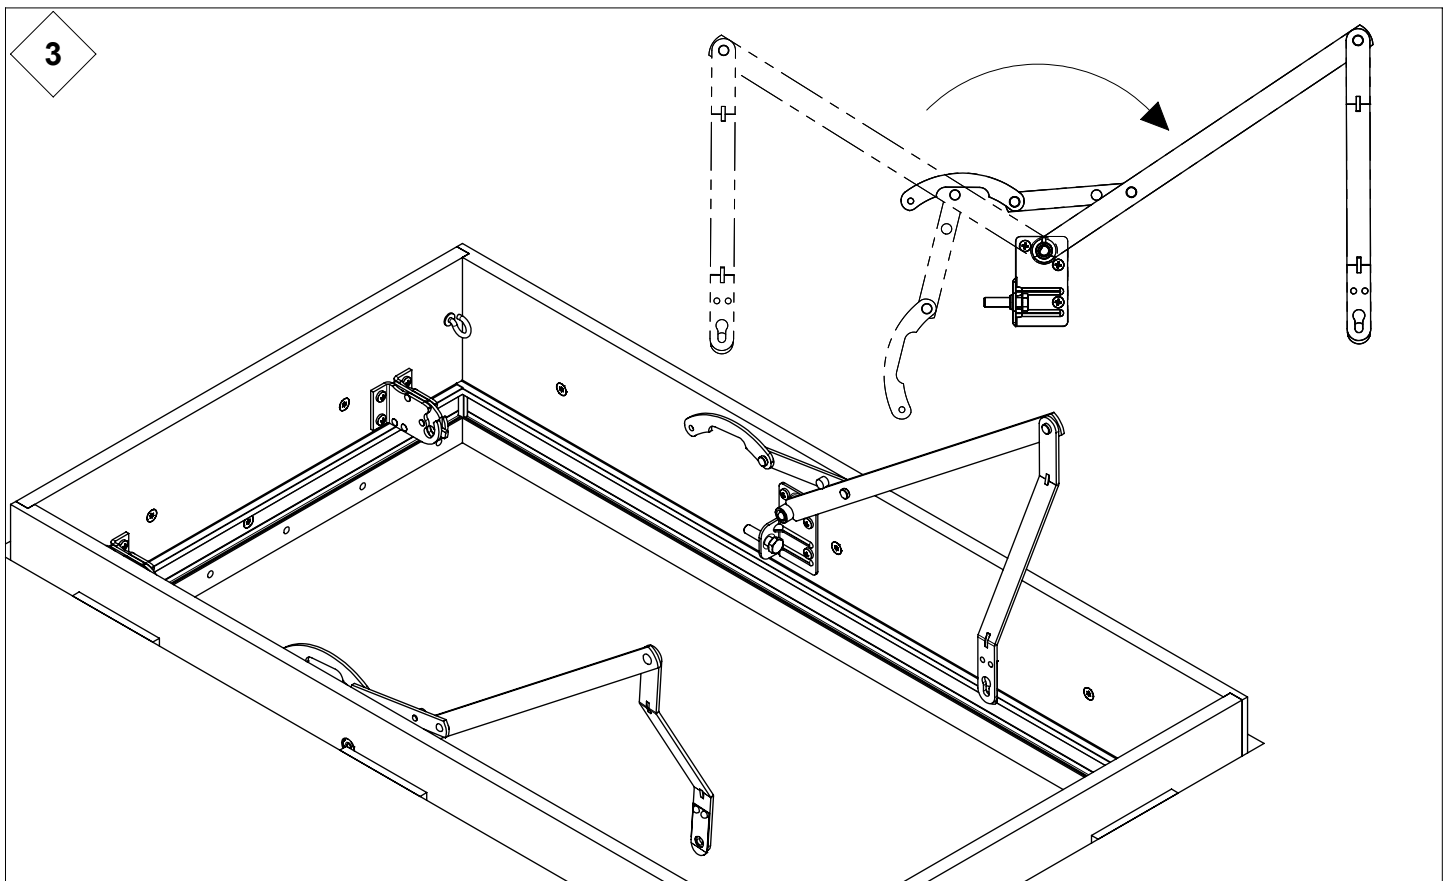

LOFT LADDER (REI 45)

<p>10</p> <p>× 1 C2-15420</p>		<p>11</p> <p>× 1 C2-15421</p>			
<p>13</p> <p>× 2 C1-09100</p>	<p>14</p> <p>OPTION A</p> <p>225mm</p> <p>× 2 R1-61420</p>	<p>OPTION B</p> <p>200mm</p> <p>× 2 R1-61410</p>			
<p>15</p> <p>× 2 C2-15240</p>		<p>17</p> <p>× 12 R1-63200 Ø6 x 80</p>	<p>18</p> <p>× 1 K1-20514</p>	<p>19</p> <p>× 1 K2-20636</p>	
<p>20</p> <p>× 1 K1-20634</p>	<p>21</p> <p>× 1 K1-20633</p>	<p>22</p> <p>× 2 H1-69300</p>	<p>23</p> <p>× 2 K3-06013 Ø4 x 20</p>	<p>24</p> <p>× 4 K1-21040</p>	<p>25</p> <p>× 4 K3-08126</p>
<p>26</p> <p>× 2</p>					
<p>27</p> <p>× 2</p>			<p>28</p> <p>× 1 K3-06066 Ø4 x 20</p>	<p>29</p> <p>× 1 R1-66005</p>	
<p>30</p> <p>× 1 R1-40980</p>					