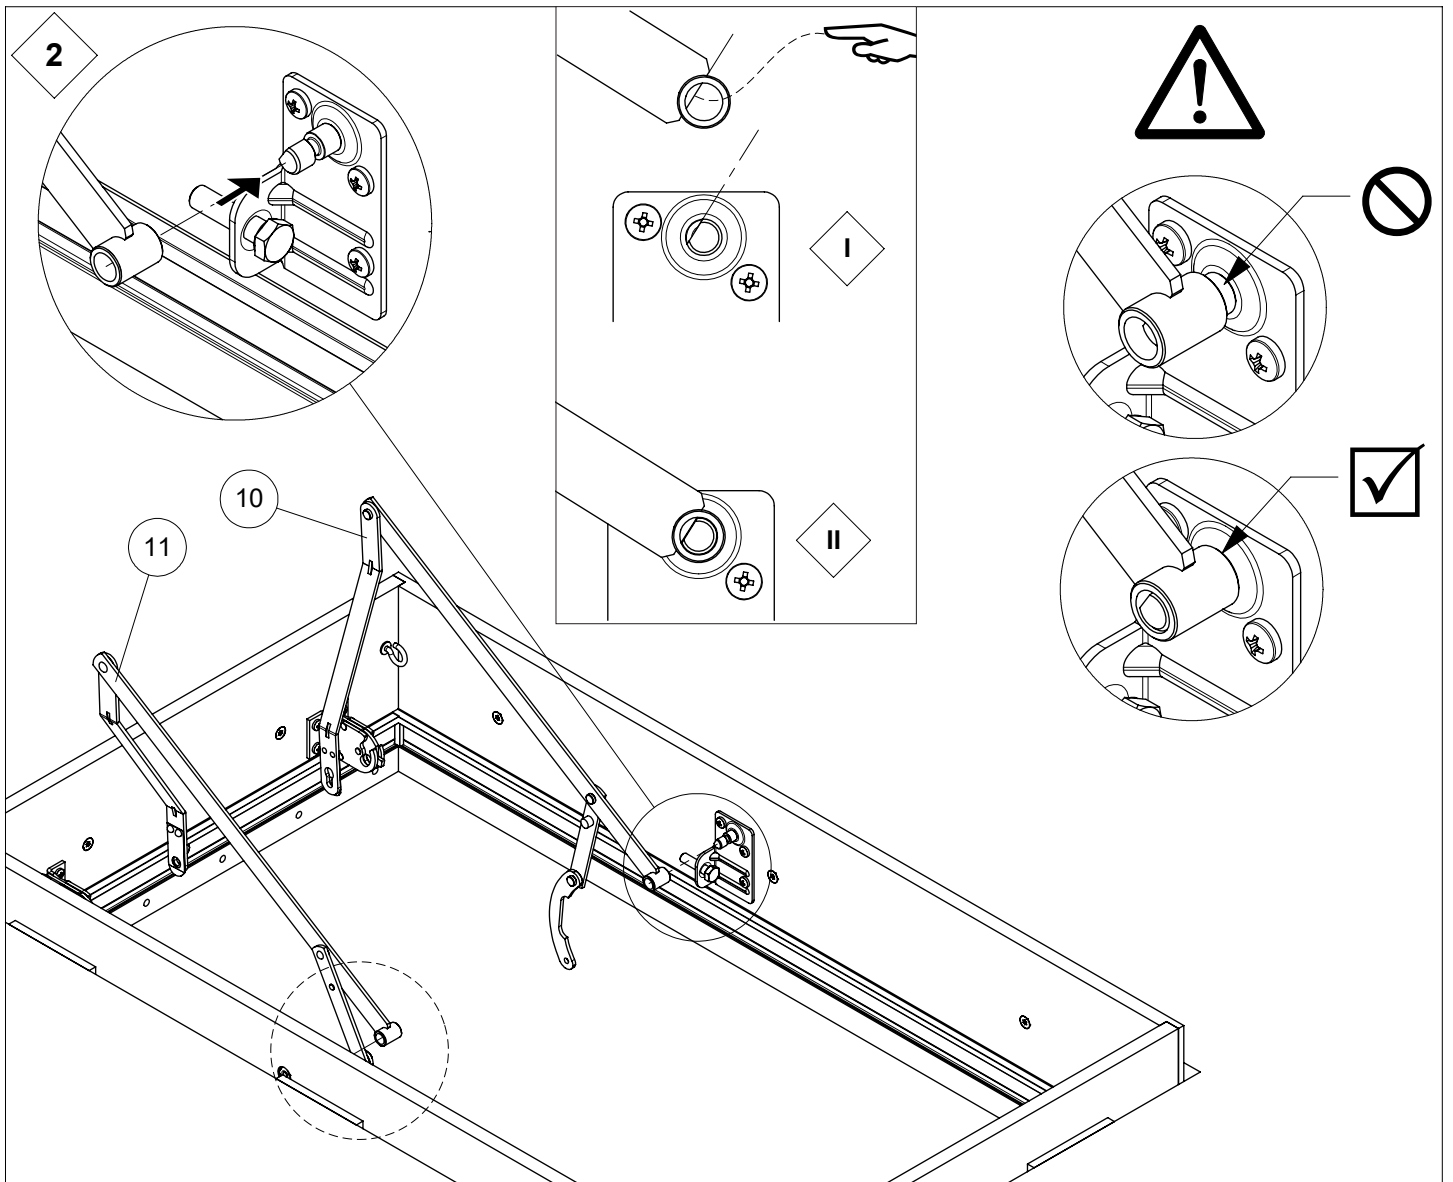

LOFT LADDER (REI 45)

<p>10</p> <p>× 1 C2-15420</p>		<p>11</p> <p>× 1 C2-15421</p>			
<p>13</p> <p>× 2 C1-09100</p>	<p>14</p> <p>OPTION A</p> <p>225mm</p> <p>× 2 R1-61420</p>	<p>OPTION B</p> <p>200mm</p> <p>× 2 R1-61410</p>			
<p>15</p> <p>× 2 C2-15240</p>		<p>17</p> <p>× 12 R1-63200 Ø6 x 80</p>	<p>18</p> <p>× 1 K1-20514</p>	<p>19</p> <p>× 1 K2-20636</p>	
<p>20</p> <p>× 1 K1-20634</p>	<p>21</p> <p>× 1 K1-20633</p>	<p>22</p> <p>× 2 H1-69300</p>	<p>23</p> <p>× 2 K3-06013 Ø4 x 20</p>	<p>24</p> <p>× 4 K1-21040</p>	<p>25</p> <p>× 4 K3-08126</p>
<p>26</p> <p>× 2</p>					
<p>27</p> <p>× 2</p>			<p>28</p> <p>× 1 K3-06066 Ø4 x 20</p>	<p>29</p> <p>× 1 R1-66005</p>	
<p>30</p> <p>× 1 R1-40980</p>					