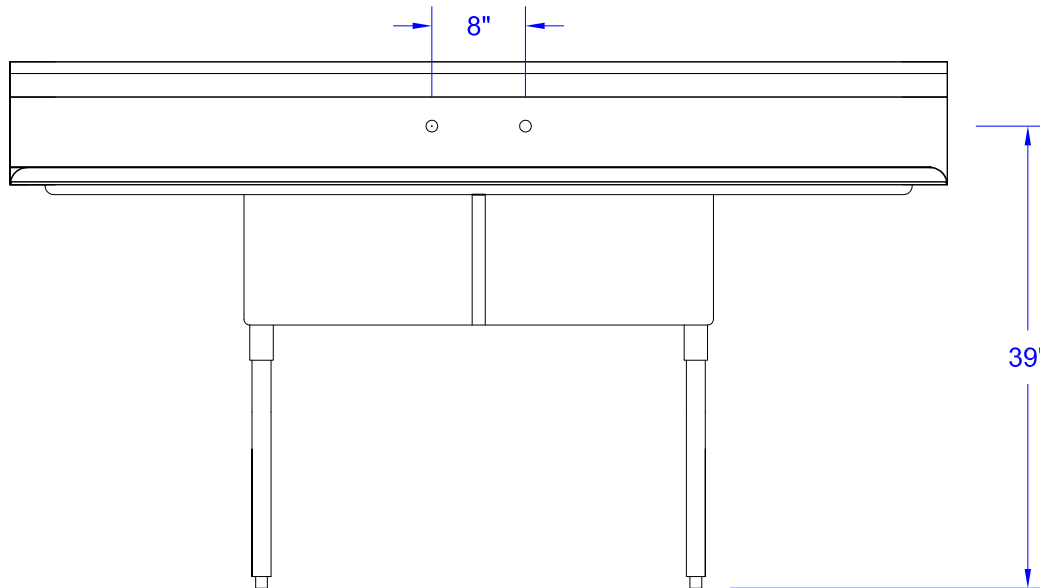

**SH20242D**  
**TWO TUB SINK**  
**WITH BOTH SIDE DRAIN**  
**BOARD & S/S LEG**

Visit our website at  
[www.GSW-USA.com](http://www.GSW-USA.com)

4177 Rowland Ave., #B, El Monte, CA 91731  
 Tel.: (800) 897-5999, (626) 291-5599 Fax: (626)286-0133  
 E-mail: sales@gsw-usa.com