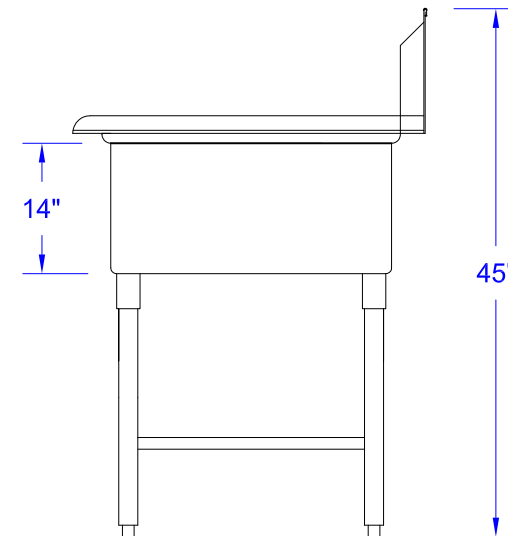

**SH20242D**  
**TWO TUB SINK**  
**WITH BOTH SIDE DRAIN**  
**BOARD & S/S LEG**

Visit our website at  
[www.GSW-USA.com](http://www.GSW-USA.com)

4177 Rowland Ave., #B, El Monte, CA 91731  
 Tel.: (800) 897-5999, (626) 291-5599 Fax: (626)286-0133  
 E-mail: sales@gsw-usa.com