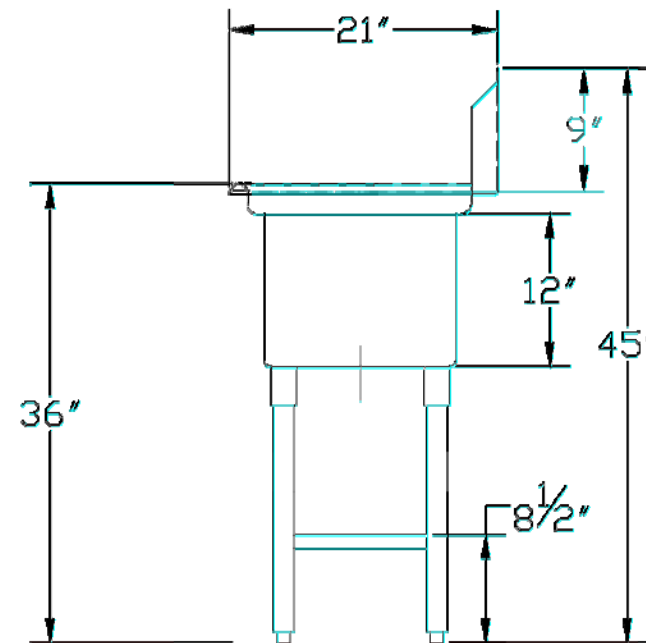

SE15152N

**TWO TUB SINK
WITHOUT SIDE DRAIN BOARD**

Visit our website at
www.GSW-USA.com

4177 Rowland Ave., #B, El Monte, CA 91731
Tel.: (800) 897-5999, (626) 291-5599 Fax: (626) 286-0133
E-mail: sales@gsw-usa.com