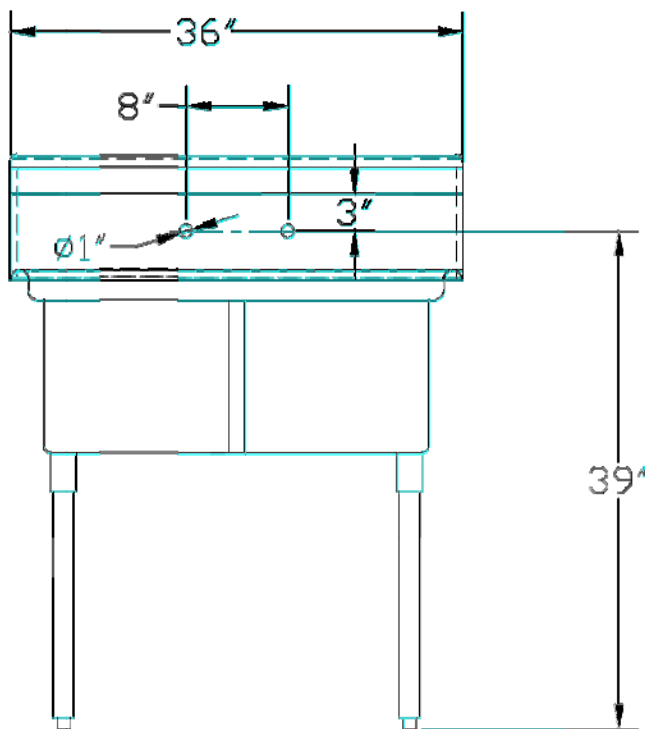

SE15152N

**TWO TUB SINK
WITHOUT SIDE DRAIN BOARD**

Visit our website at
www.GSW-USA.com

4177 Rowland Ave., #B, El Monte, CA 91731
Tel.: (800) 897-5999, (626) 291-5599 Fax: (626) 286-0133
E-mail: sales@gsw-usa.com