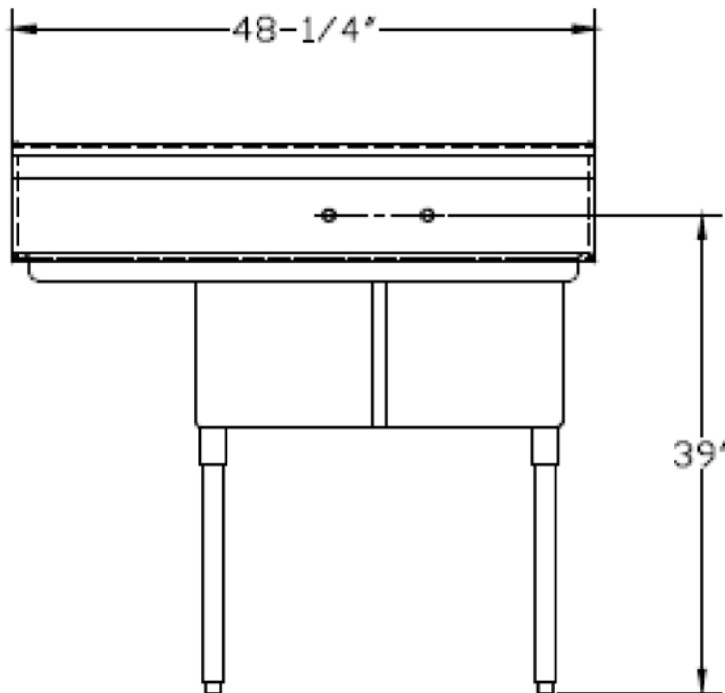

## SE15152L

TWO TUB SINK BOWL  
W/15" LEFT SIDE DRAIN  
BOARD & S/S LEG

Visit our website at  
[www.GSW-USA.com](http://www.GSW-USA.com)

4177 Rowland Ave., #B, El Monte, CA 91731  
Tel.: (800) 897-5999, (626) 291-5599 Fax: (626) 286-0133  
E-mail: [sales@gsw-usa.com](mailto:sales@gsw-usa.com)