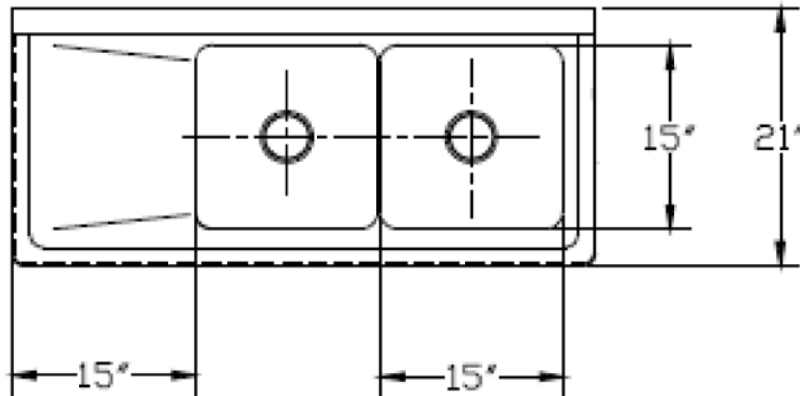

## SE15152L

TWO TUB SINK BOWL  
W/15" LEFT SIDE DRAIN  
BOARD & S/S LEG

Visit our website at  
[www.GSW-USA.com](http://www.GSW-USA.com)

4177 Rowland Ave., #B, El Monte, CA 91731  
Tel.: (800) 897-5999, (626) 291-5599 Fax: (626) 286-0133  
E-mail: [sales@gsw-usa.com](mailto:sales@gsw-usa.com)