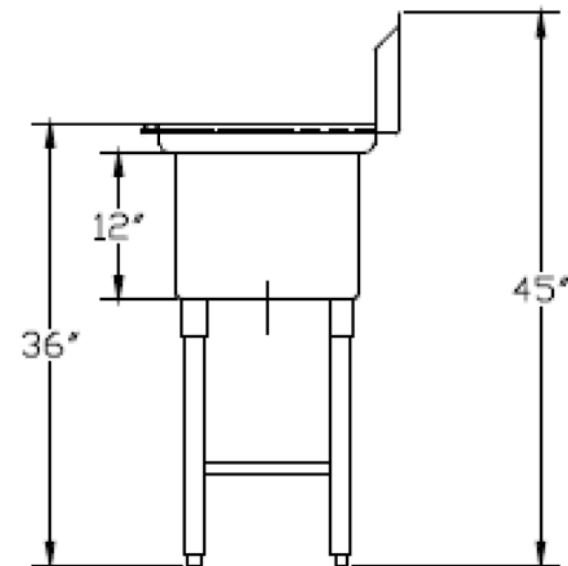

## SE15152L

TWO TUB SINK BOWL  
W/15" LEFT SIDE DRAIN  
BOARD & S/S LEG

Visit our website at  
[www.GSW-USA.com](http://www.GSW-USA.com)

4177 Rowland Ave., #B, El Monte, CA 91731  
Tel.: (800) 897-5999, (626) 291-5599 Fax: (626) 286-0133  
E-mail: [sales@gsw-usa.com](mailto:sales@gsw-usa.com)