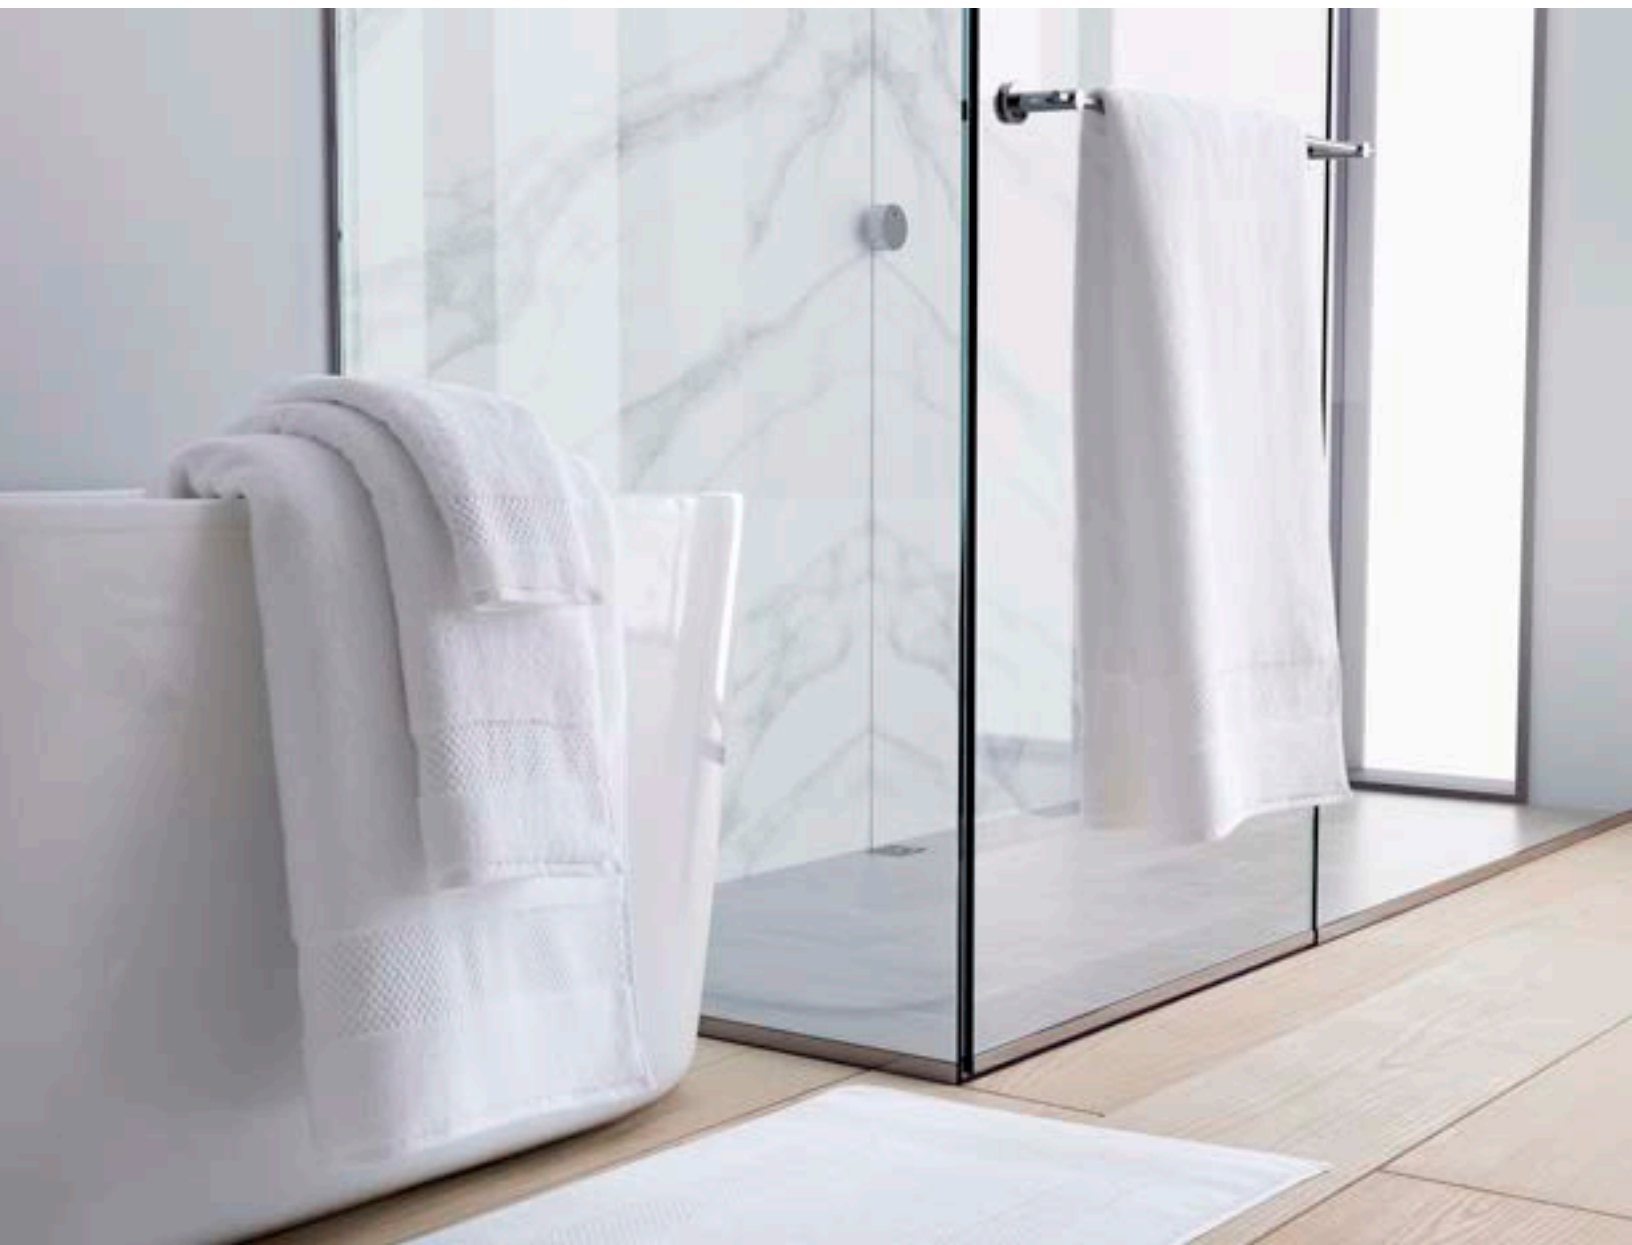

Chalet

100% COTTON

WASH - 600 GSM

HAND - 525 GSM

BATH - 600 GSM

LARGE BATH - 580 GSM

BATHSHEET - 480 GSM

BATHMAT - 720 GSM