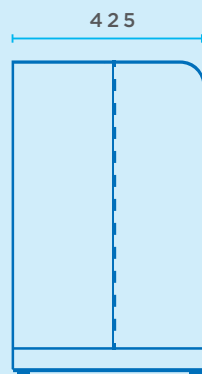

MONEDERO DE CAMBIO

DISPLAY LCD 2 LÍNEAS DE 16 CARACTERES

ILUMINACIÓN LED

TECLADO NUMÉRICO PARA PROGRAMACIÓN

TELEMETRÍA CONEXIÓN CON GMBOS

CRYSTAL DESKTOP	
Dimensiones	510 mm x 425 mm x 310 mm
Peso	30 kg
Número de canales	10
Número de pulsadores	10
Capacidad por canal	12 cajetillas
Capacidad total	120 cajetillas
Monedero de cambio	6 tubos