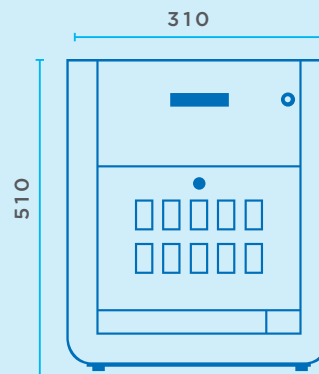

CRYSTAL
DESKTOP
GRAN
CAPACIDAD
EN CUALQUIER
ESPACIO

CRYSTAL DESKTOP

Crystal Desktop es una máquina de tabaco de dimensiones reducidas, con gran capacidad, ideal para ubicarse en cualquier establecimiento, tanto anclada a la pared como sobre el mostrador.

MONEDERO DE CAMBIO

DISPLAY LCD 2 LÍNEAS DE 16 CARACTERES

ILUMINACIÓN LED

TECLADO NUMÉRICO PARA PROGRAMACIÓN

TELEMETRÍA CONEXIÓN CON GMBOS

CRYSTAL DESKTOP	
Dimensiones	510 mm x 425 mm x 310 mm
Peso	30 kg
Número de canales	10
Número de pulsadores	10
Capacidad por canal	12 cajetillas
Capacidad total	120 cajetillas
Monedero de cambio	6 tubos