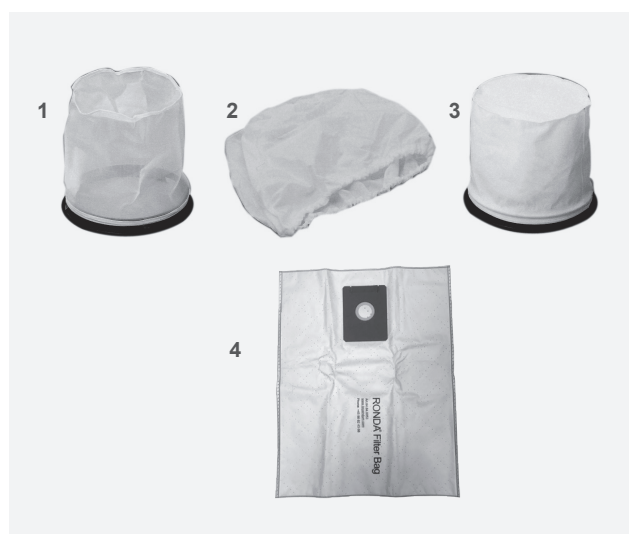

Model AS 400

Standardtilbehør

40 mm industrisæt.....	80.33.4020
1. Plastslange 2,50 m.....	84.54.3801
2. Komplet S-rør.....	80.52.4000
3. Metalrør, 0,2 m for S-rør.....	80.52.4022
4. Fugemundstykke.....	80.34.4000
5. Rund børste.....	80.34.4001
6. Børstemundstykke, 40 cm.....	80.38.4000
7. Vandmundstykke, 40 cm.....	80.38.4001

I stedet for ovennævnte tilbehør kan et 40 mm rengøringsæt frit vælges under forudsætning af, at dette oplyses ved bestilling af maskinen.

40 mm rengøringsæt.....	80.33.4000
1. Plastslange 2,50 m.....	84.54.3801
2. Komplet lige rør med bøjning.....	80.52.2160
3. Fugemundstykke.....	80.34.4000
4. Rund børste.....	80.34.4001
5. Børstemundstykke B-360.....	84.38.3612
6. Vandmundstykke V-360.....	84.38.3613

Standardfiltre

1. Standardfilter.....	84.67.1035

Ekstratilbehør

1. Væskefilter.....	84.67.4035
2. Mikrofilter.....	84.67.2035
3. Teflonfilter.....	84.67.1138
4. Syntetisk opsamlingspose 1).....	84.64.0053

1) Kræver ombygningsæt 84.31.0030