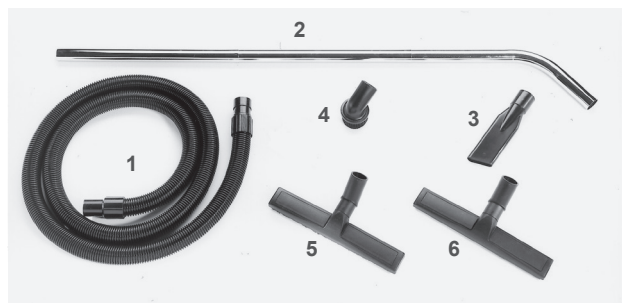

Model AS 400

Standardtilbehør

40 mm industrisæt.....	80.33.4020
1. Plastslange 2,50 m.....	84.54.3801
2. Komplet S-rør.....	80.52.4000
3. Metalrør, 0,2 m for S-rør.....	80.52.4022
4. Fugemundstykke.....	80.34.4000
5. Rund børste.....	80.34.4001
6. Børstemundstykke, 40 cm.....	80.38.4000
7. Vandmundstykke, 40 cm.....	80.38.4001

I stedet for ovennævnte tilbehør kan et 40 mm rengøringsæt frit vælges under forudsætning af, at dette oplyses ved bestilling af maskinen.

40 mm rengøringsæt.....	80.33.4000
1. Plastslange 2,50 m.....	84.54.3801
2. Komplet lige rør med bøjning.....	80.52.2160
3. Fugemundstykke.....	80.34.4000
4. Rund børste.....	80.34.4001
5. Børstemundstykke B-360.....	84.38.3612
6. Vandmundstykke V-360.....	84.38.3613

Standardfiltre

1. Standardfilter.....	84.67.1035

Ekstratilbehør

1. Væskefilter.....	84.67.4035
2. Mikrofilter.....	84.67.2035
3. Teflonfilter.....	84.67.1138
4. Syntetisk opsamlingspose 1).....	84.64.0053

1) Kræver ombygningsæt 84.31.0030