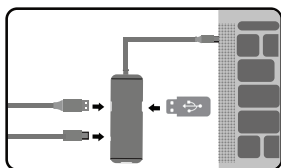

evri FLEX

USB-C Hub with 4K HDMI avec HDMI 4K

oneadapt[™]

Instruction Manual

1. Plug the Hub into Type-C ports of your 2016 or newer MacBook Pro, MacBook, Chromebook, PC or devices
1. le Hub dans les ports de type C de votre 2016 ou plus récent MacBook Pro, MacBook, Chromebook, PC ou appareils

2. Use USB C port for pass-through charging.
2. Utilisez le port USB C pour le chargement direct.

3. Connect external monitor to HDMI port of the Hub with HDMI cable. Cable version must be 1.4 or higher. Available quality 1080p @ 60Hz, up to 4k @ 30Hz.
3. Connectez le moniteur externe au port HDMI du Hub avec câble HDMI. La version câble doit être 1,4 ou plus. Qualité disponible 1080p @ 60Hz, jusqu'à 4k @ 30Hz.

4. Connect USB peripherals to appropriate USB 3.0 and USB-C ports of the Hub.
Data speed:
USB 3.0 ports – 5Gb/s, USB-C port – 5Gb/s.
4. Connecter les périphériques USB à l'approprié Ports USB 3.0 et USB-C du Hub.
Vitesse de données:
Ports USB 3.0 – 5 Gb/s, port USB-C – 5 Gb/s.