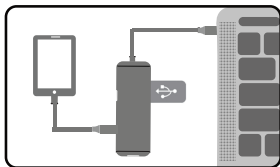

5. All ports can be used simultaneously.
  Note: Please use one hard drive at a time.
5. Tous les ports peuvent être utilisés simultanément.
  Remarque: Veuillez utiliser un disque dur à la fois.