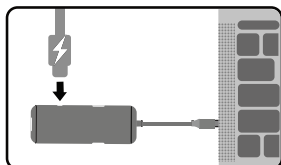

evri FLEX

USB-C Hub with 4K HDMI avec HDMI 4K

oneadapt[™]

Instruction Manual

1. Plug the Hub into Type-C ports of your 2016 or newer MacBook Pro, MacBook, Chromebook, PC or devices
1. le Hub dans les ports de type C de votre 2016 ou plus récent MacBook Pro, MacBook, Chromebook, PC ou appareils

2. Use USB C port for pass-through charging.
2. Utilisez le port USB C pour le chargement direct.

3. Connect external monitor to HDMI port of the Hub with HDMI cable. Cable version must be 1.4 or higher. Available quality 1080p @ 60Hz, up to 4k @ 30Hz.
3. Connectez le moniteur externe au port HDMI du Hub avec câble HDMI. La version câble doit être 1,4 ou plus. Qualité disponible 1080p @ 60Hz, jusqu'à 4k @ 30Hz.

4. Connect USB peripherals to appropriate USB 3.0 and USB-C ports of the Hub.
Data speed:
USB 3.0 ports – 5Gb/s, USB-C port – 5Gb/s.
4. Connecter les périphériques USB à l'approprié Ports USB 3.0 et USB-C du Hub.
Vitesse de données:
Ports USB 3.0 – 5 Gb/s, port USB-C – 5 Gb/s.