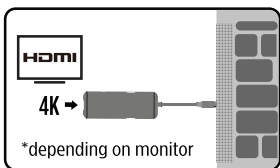

evri FLEX

USB-C Hub with 4K HDMI avec HDMI 4K

oneadapt[™]

Instruction Manual

1. Plug the Hub into Type-C ports of your 2016 or newer MacBook Pro, MacBook, Chromebook, PC or devices
1. le Hub dans les ports de type C de votre 2016 ou plus récent MacBook Pro, MacBook, Chromebook, PC ou appareils

2. Use USB C port for pass-through charging.
2. Utilisez le port USB C pour le chargement direct.

3. Connect external monitor to HDMI port of the Hub with HDMI cable. Cable version must be 1.4 or higher. Available quality 1080p @ 60Hz, up to 4k @ 30Hz.
3. Connectez le moniteur externe au port HDMI du Hub avec câble HDMI. La version câble doit être 1,4 ou plus. Qualité disponible 1080p @ 60Hz, jusqu'à 4k @ 30Hz.