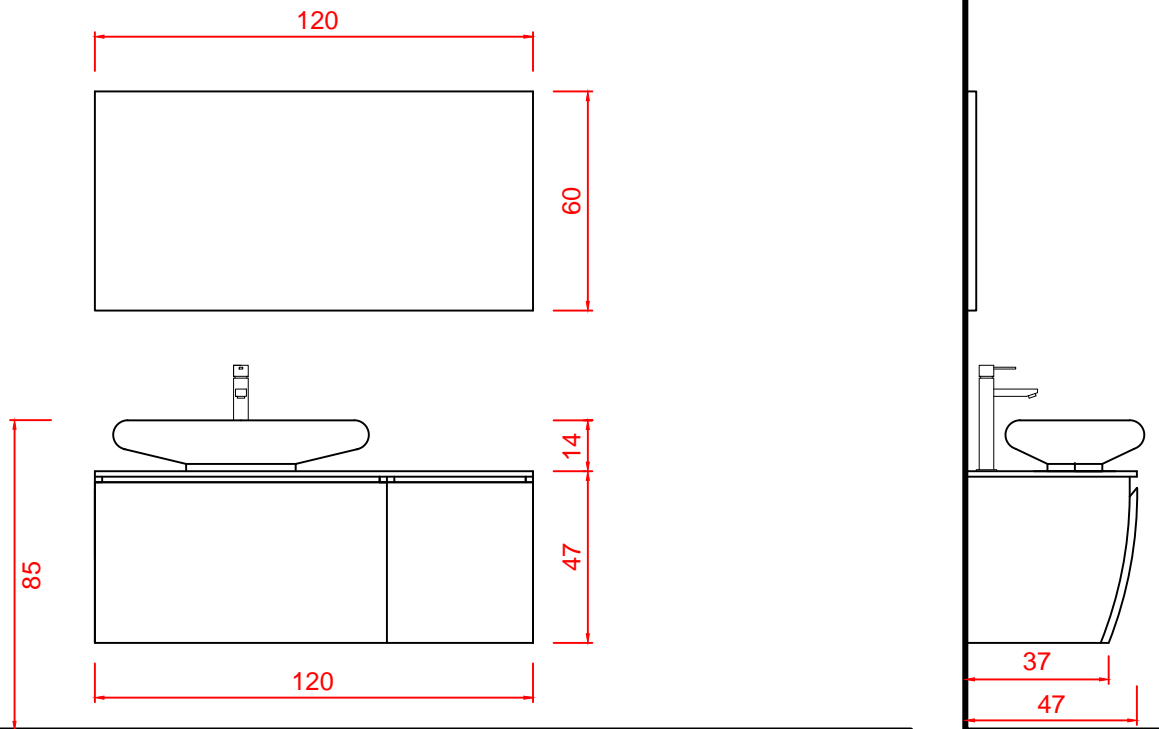

# KARINA MOON 120 SX (lavabo a sinistra)

Disegno tecnico

Attacchi idraulici