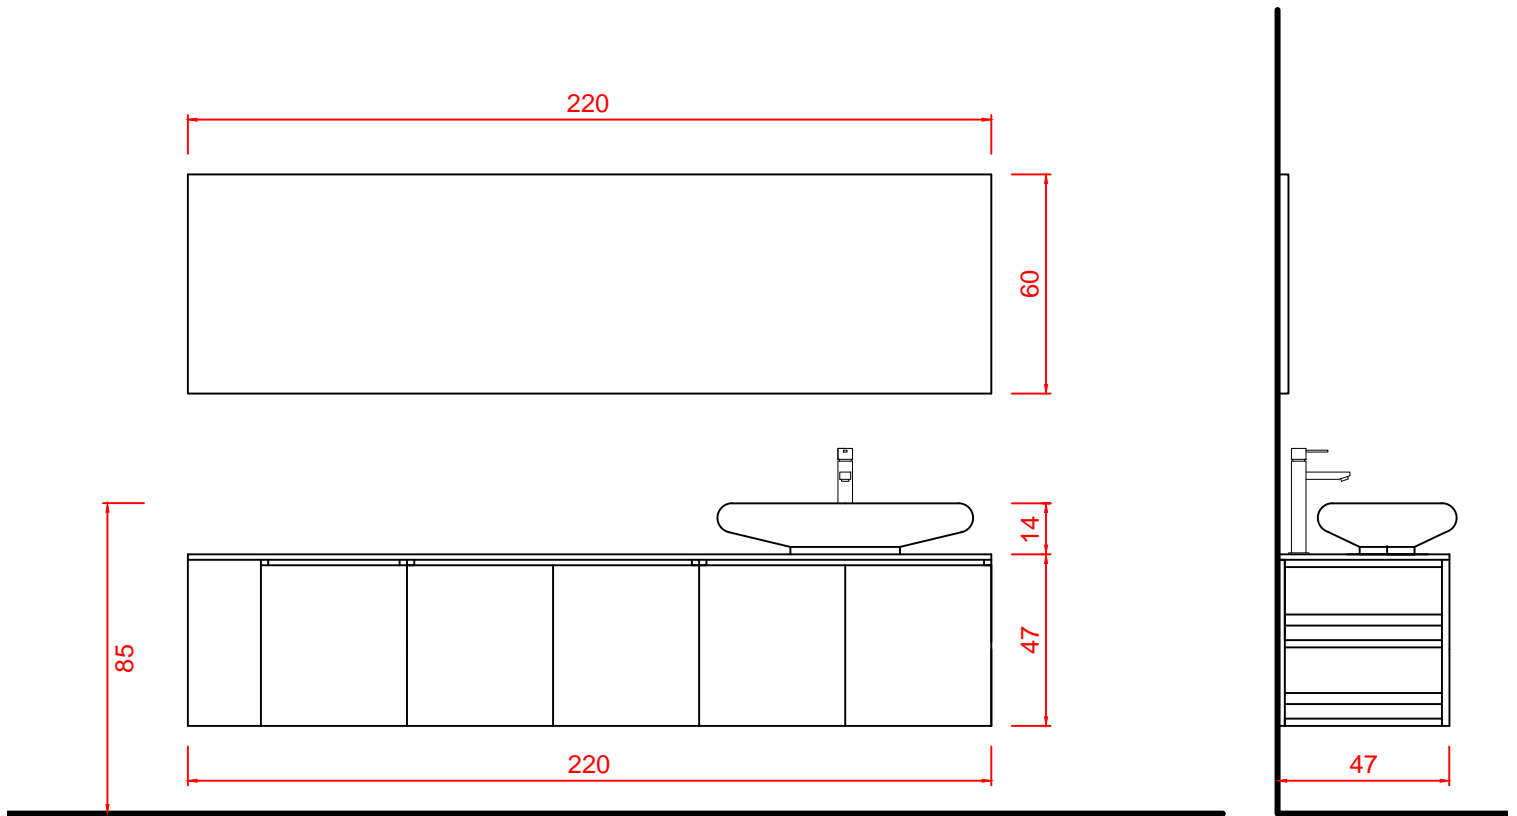

KARINA DOORS 220 DX (lavabo a destra)

Disegno tecnico

Attacchi idraulici

La ditta produttrice si riserva di apportare le modifiche tecniche opportune al prodotto senza obbligo di preavviso