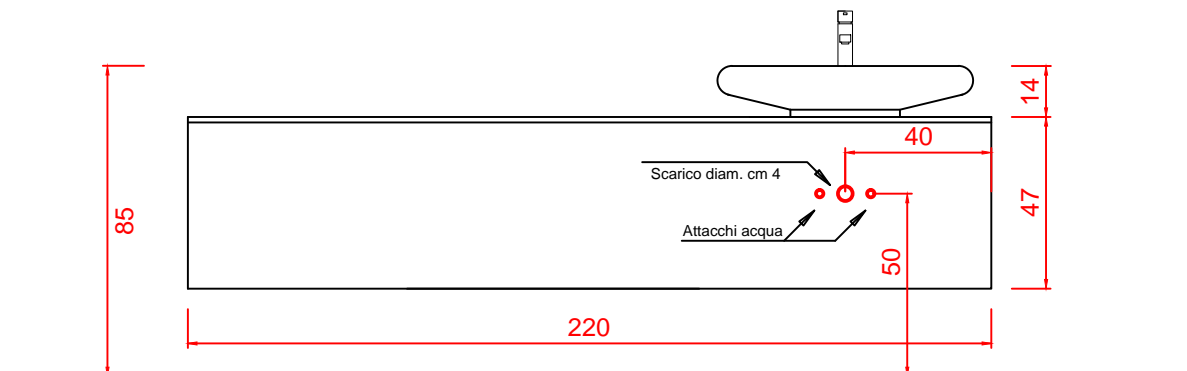

KARINA DOORS 220 DX (lavabo a destra)

Disegno tecnico

Attacchi idraulici

La ditta produttrice si riserva di apportare le modifiche tecniche opportune al prodotto senza obbligo di preavviso