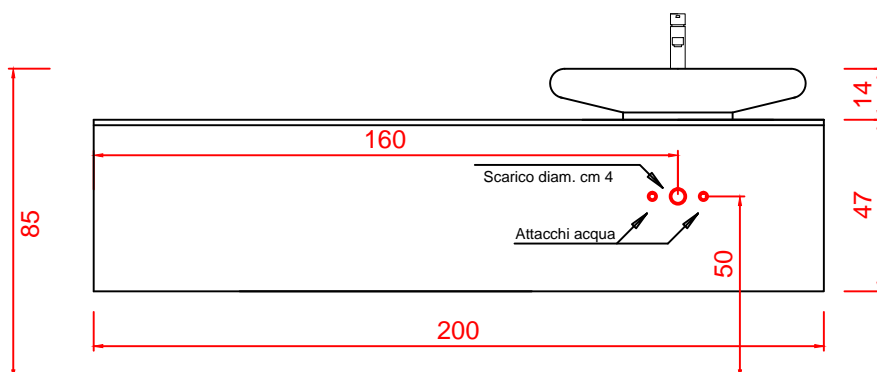

KARINA DOORS 200 DX (lavabo a destra)

Disegno tecnico

Attacchi idraulici

La ditta produttrice si riserva di apportare le modifiche tecniche opportune al prodotto senza obbligo di preavviso