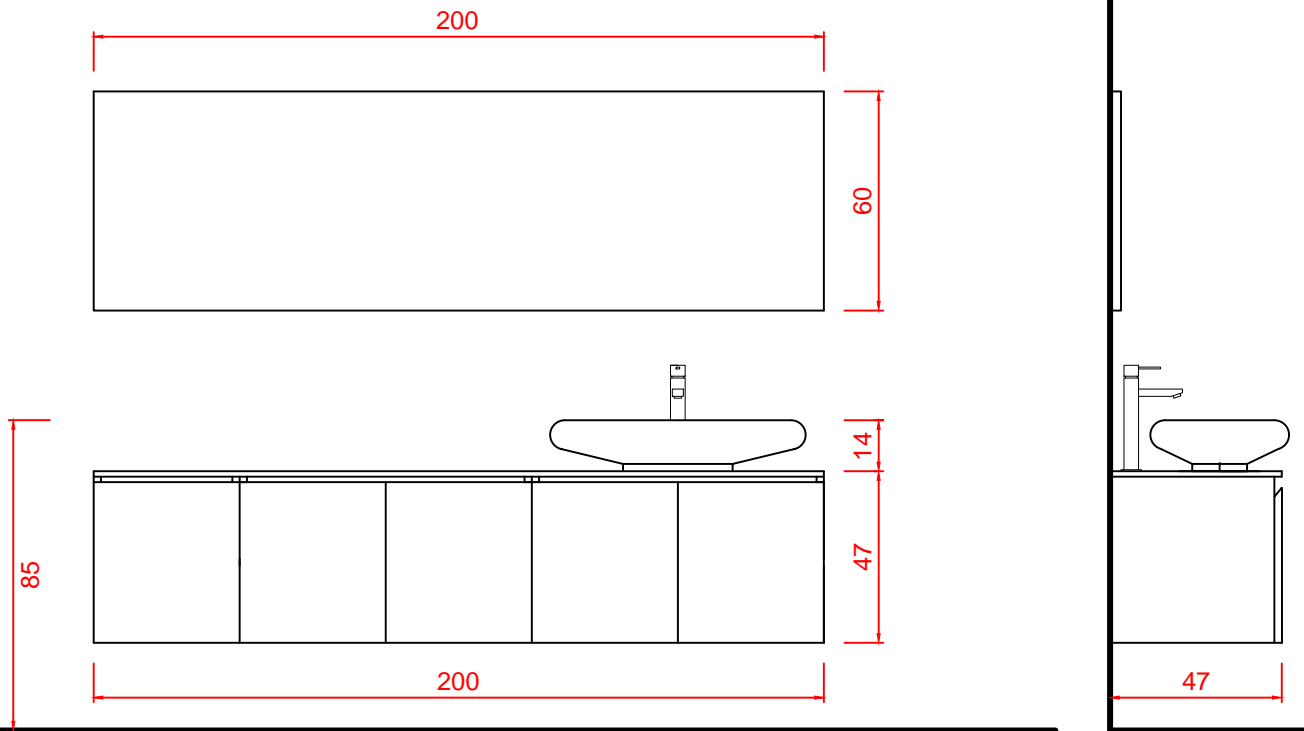

KARINA DOORS 200 DX (lavabo a destra)

Disegno tecnico

Attacchi idraulici

La ditta produttrice si riserva di apportare le modifiche tecniche opportune al prodotto senza obbligo di preavviso