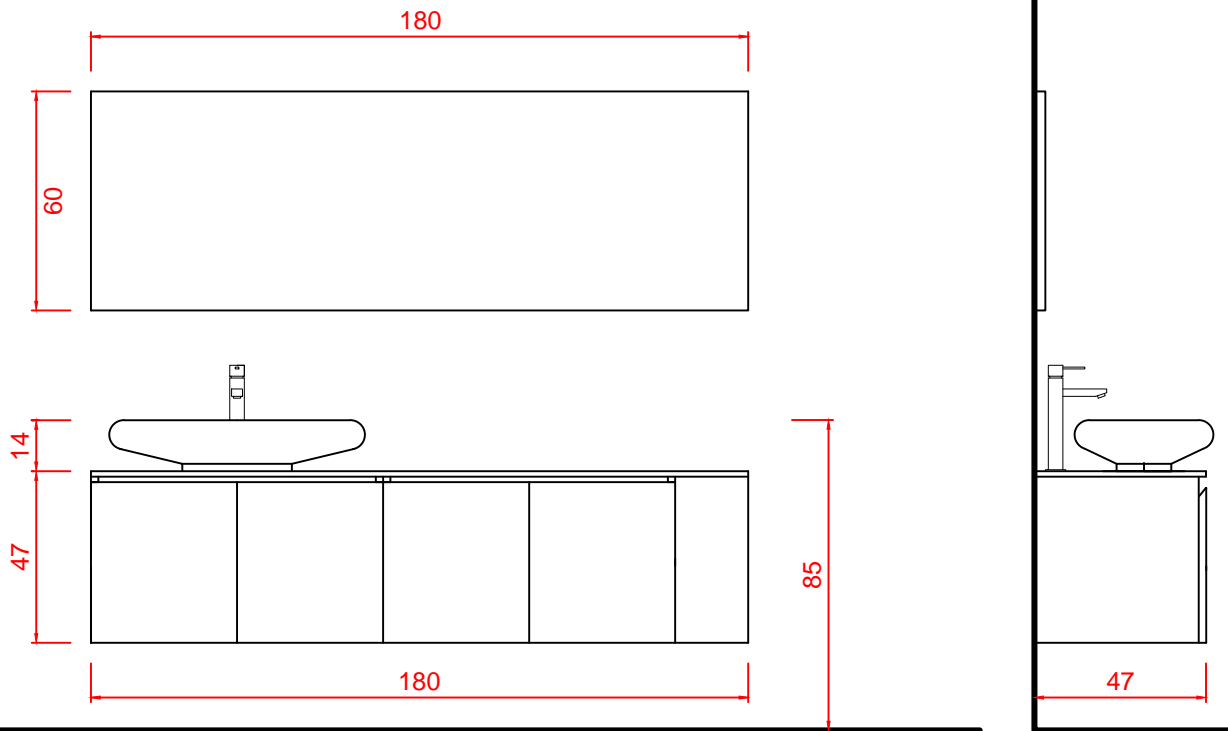

KARINA DOORS 180 SX (lavabo a sinistra)

Disegno tecnico

Attacchi idraulici

La ditta produttrice si riserva di apportare le modifiche tecniche opportune al prodotto senza obbligo di preavviso