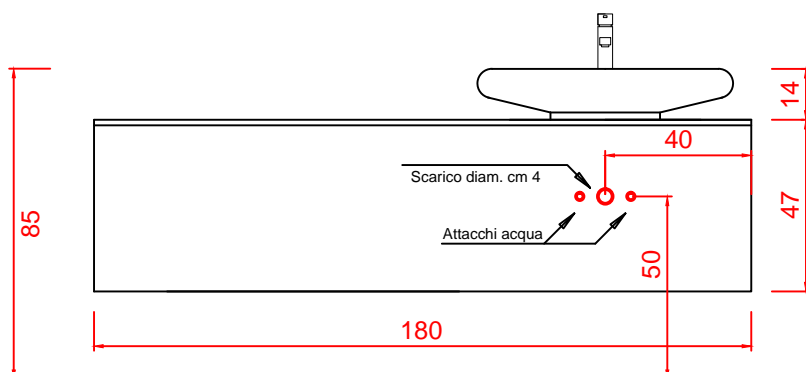

KARINA DOORS 180 DX (lavabo a destra)

Disegno tecnico

Attacchi idraulici

La ditta produttrice si riserva di apportare le modifiche tecniche opportune al prodotto senza obbligo di preavviso