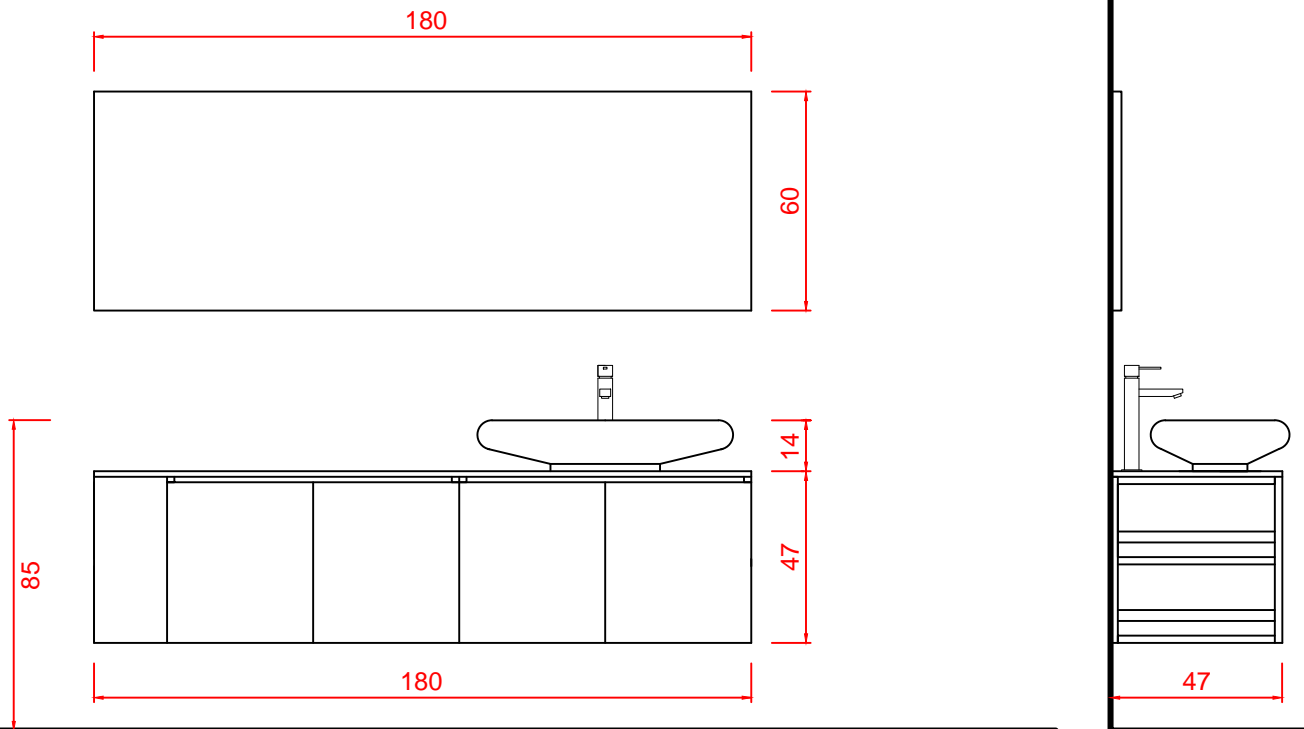

KARINA DOORS 180 DX (lavabo a destra)

Disegno tecnico

Attacchi idraulici

La ditta produttrice si riserva di apportare le modifiche tecniche opportune al prodotto senza obbligo di preavviso