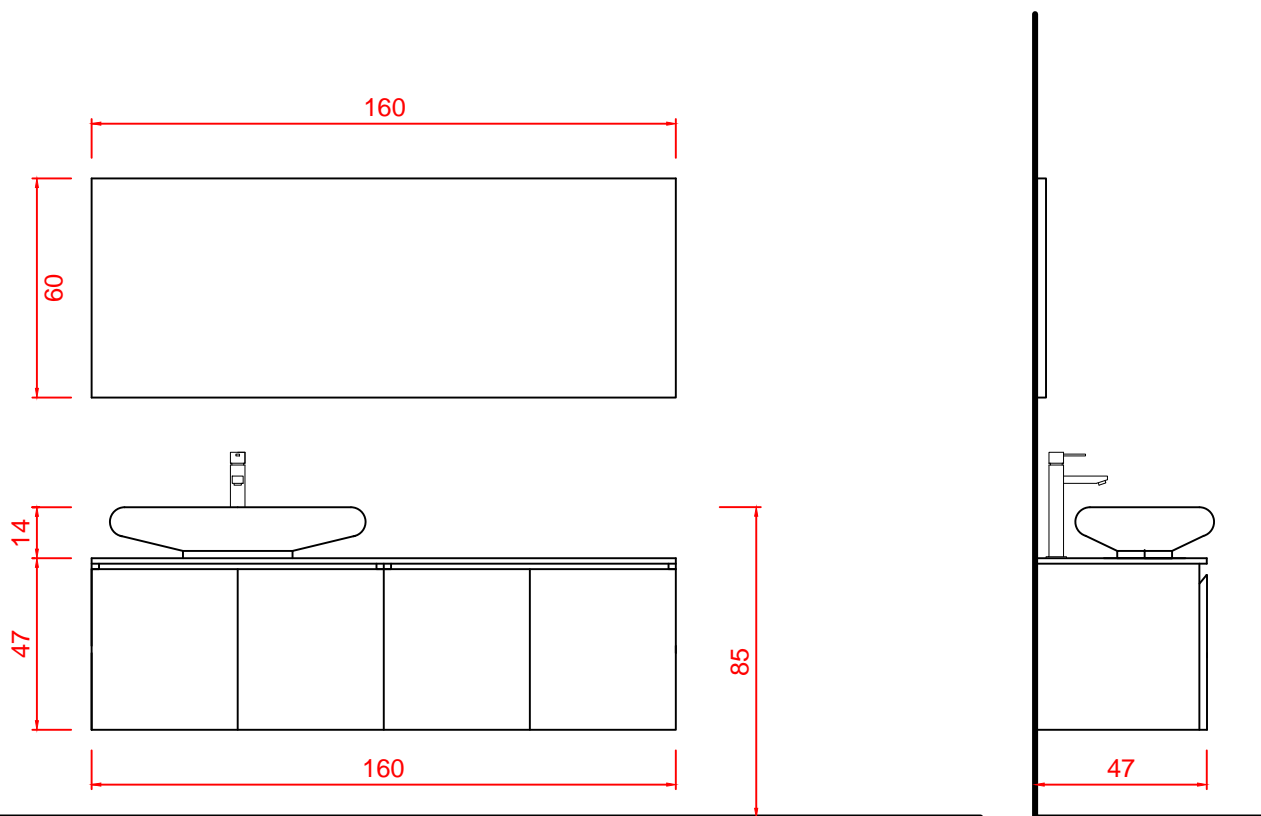

# KARINA DOORS 160 SX (lavabo a sinistra)

Disegno tecnico

Attacchi idraulici