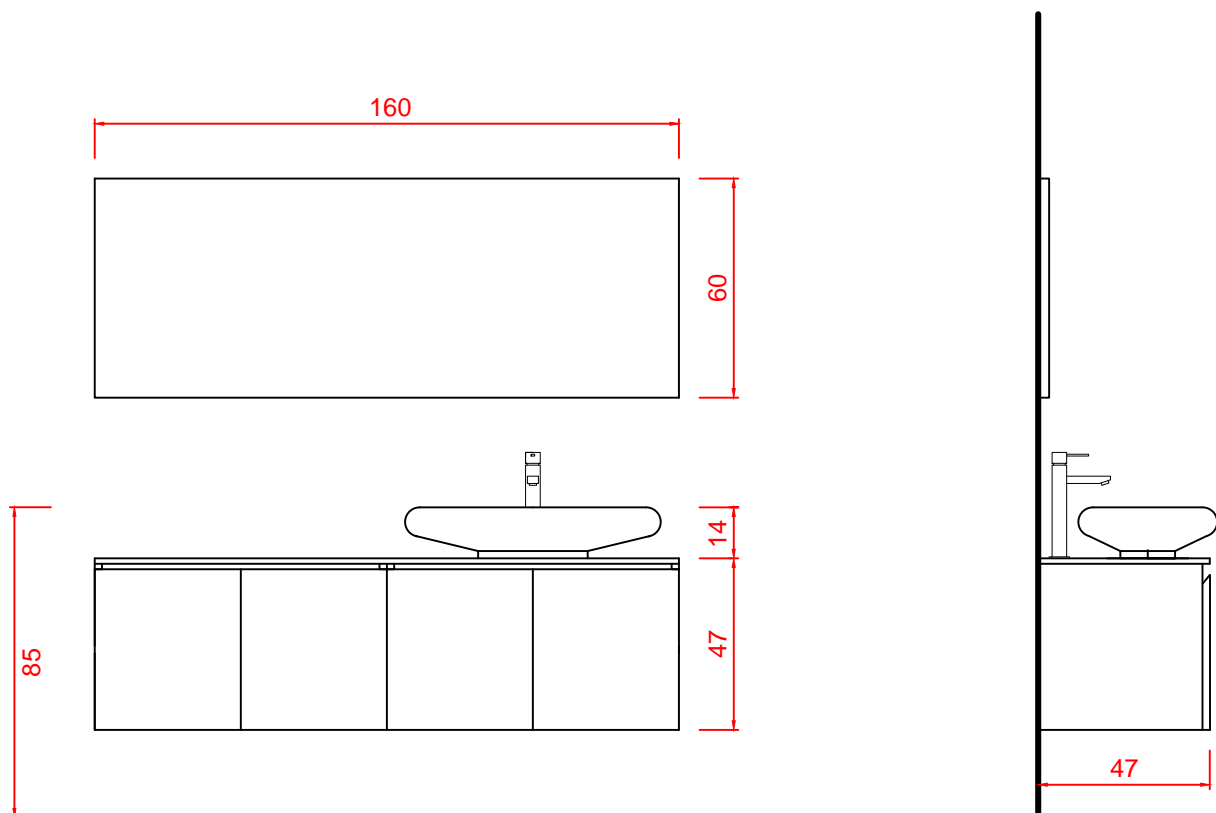

KARINA DOORS 160 DX (lavabo a destra)

Disegno tecnico

Attacchi idraulici