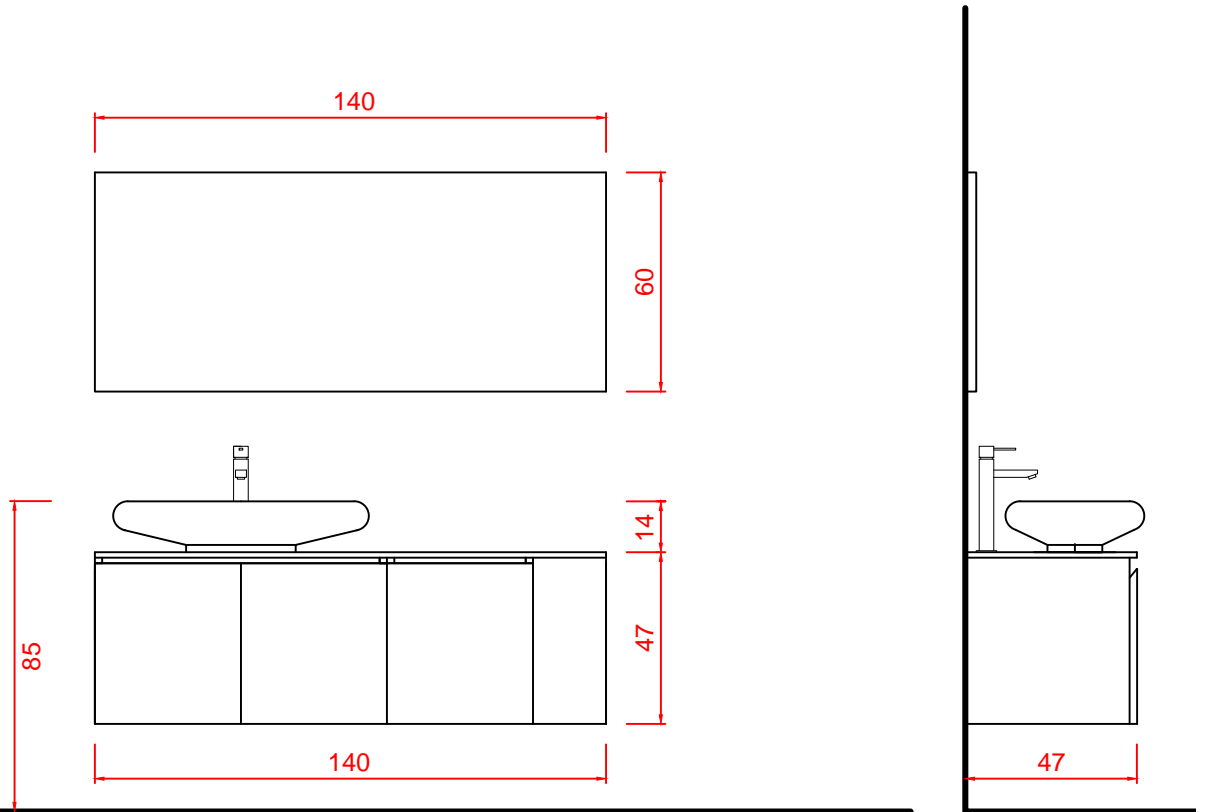

# KARINA DOORS 140 SX (lavabo a sinistra)

Disegno tecnico

Attacchi idraulici

La ditta produttrice si riserva di apportare le modifiche tecniche opportune al prodotto senza obbligo di preavviso