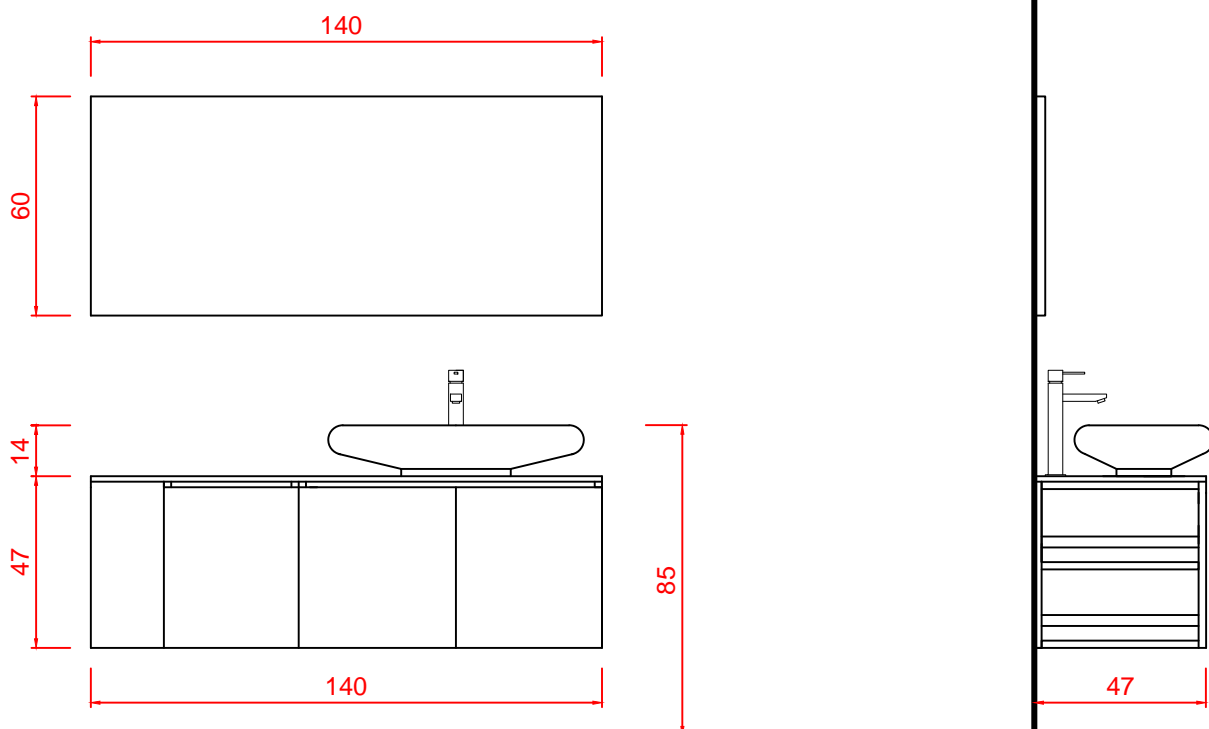

KARINA DOORS 140 DX (lavabo a destra)

Disegno tecnico

Attacchi idraulici