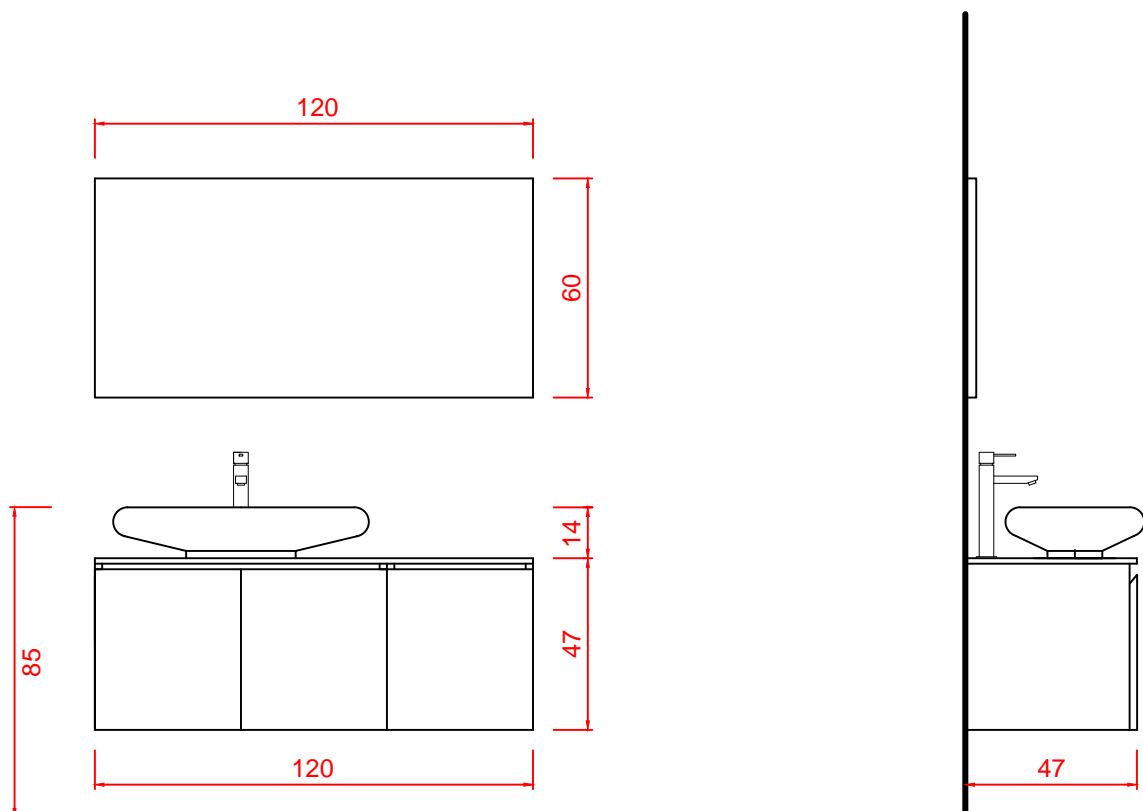

KARINA DOORS 120 SX (lavabo a sinistra)

Disegno tecnico

Attacchi idraulici