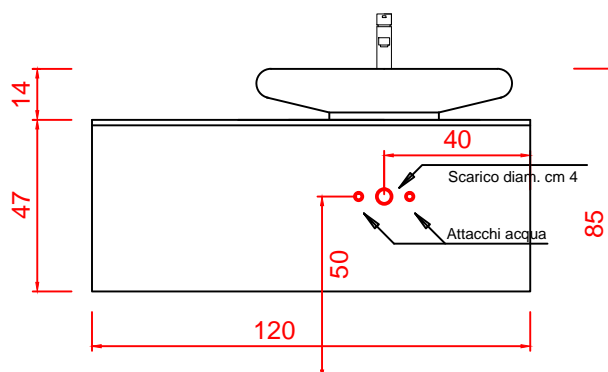

KARINA DOORS 120 DX (lavabo a destra)

Disegno tecnico

Attacchi idraulici

La ditta produttrice si riserva di apportare le modifiche tecniche opportune al prodotto senza obbligo di preavviso