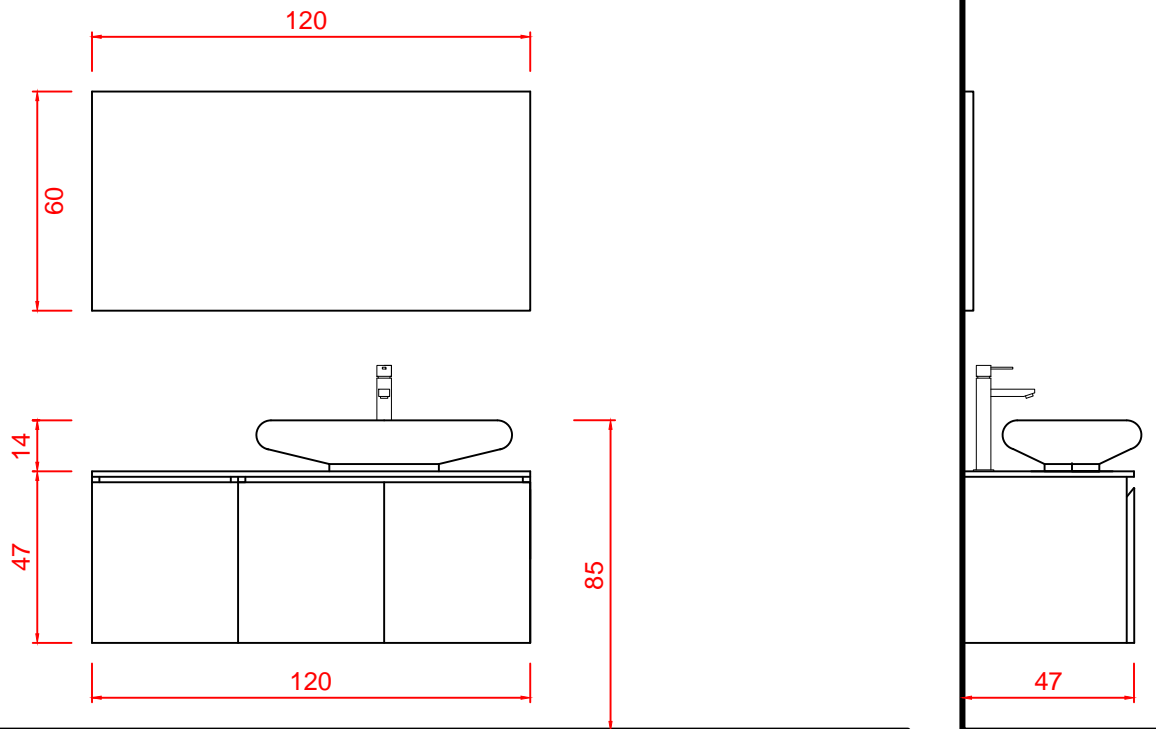

KARINA DOORS 120 DX (lavabo a destra)

Disegno tecnico

Attacchi idraulici

La ditta produttrice si riserva di apportare le modifiche tecniche opportune al prodotto senza obbligo di preavviso