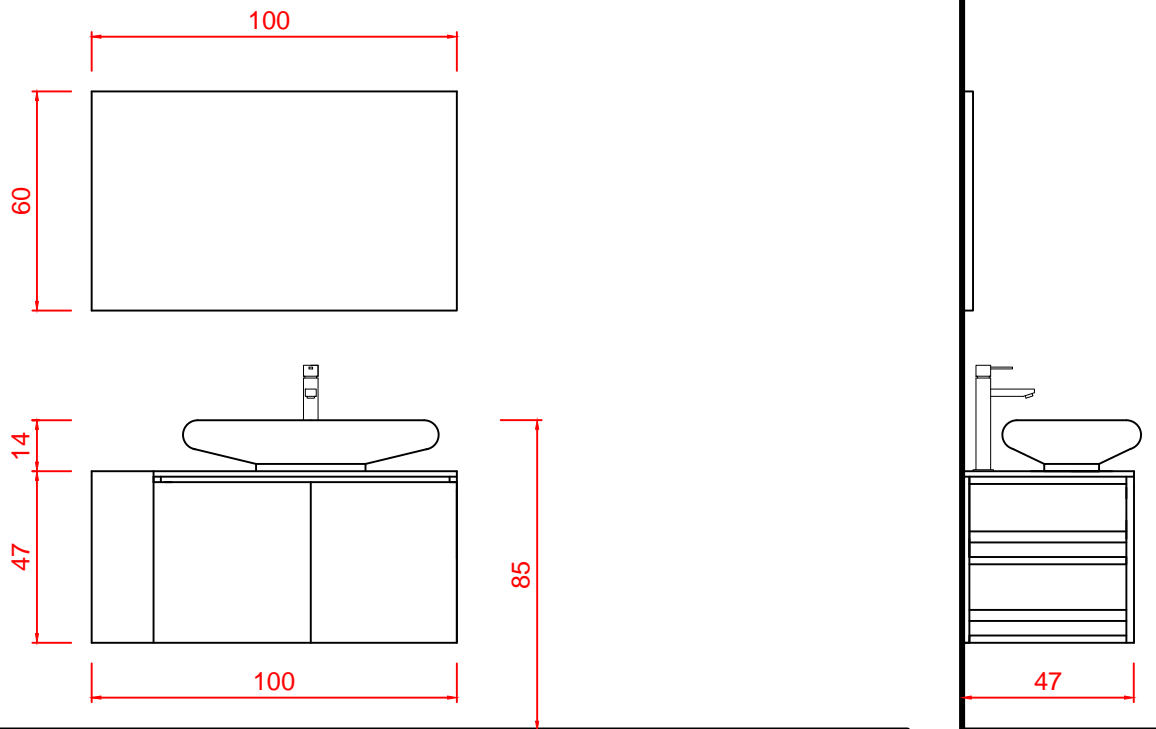

KARINA DOORS 100 DX (lavabo a destra)

Disegno tecnico

Attacchi idraulici