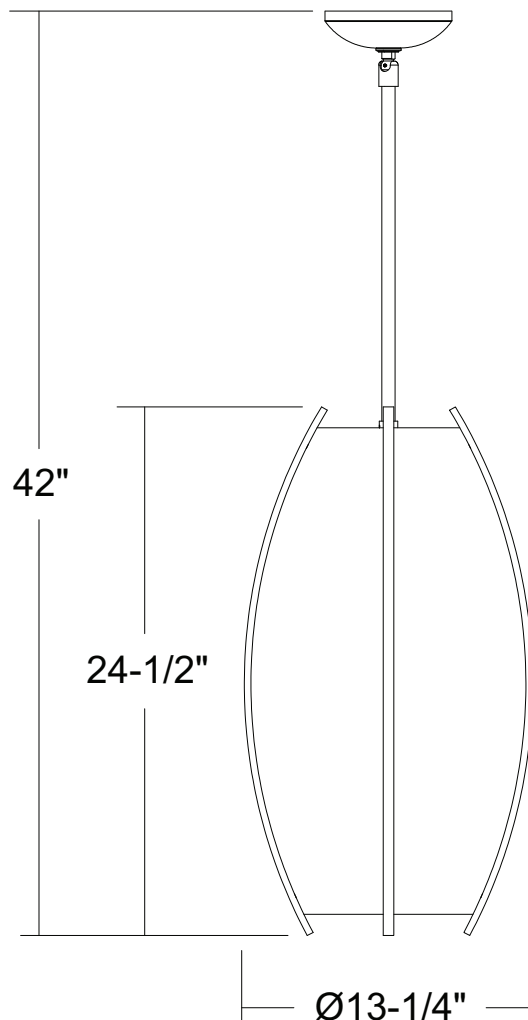

DL440-24

Model: DL440-24
Material: Solid Brass
Finish: Specify
Finish Shown: PVD - Polished
Mounting: Pendant
Glass/Acrylic: White Acrylic
Electrical: 12V, 120V, 277V (specify)
LED Engine: Specify
Lumens: Specify
Color Temperature: 2700K, 4000K, 6500K (Specify)
Lamp Options: Fluorescent, HID or Incandescent
Dimmable: Yes