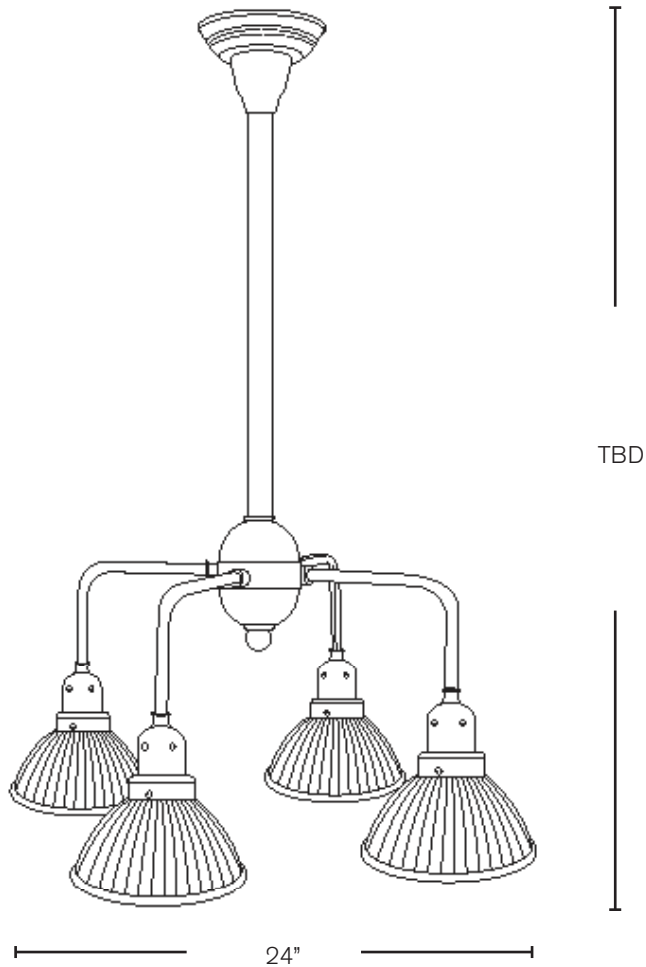

DL0411-4

Model:	DL0411-4
Material:	Solid Brass
Finish:	Specify
Finish Shown:	Antique Brass
Mounting:	Pendant
Glass/Acrylic:	White Acrylic
Electrical:	12V, 120V, 277V (specify)
LED Engine:	Specify
Lumens:	Specify
Color Temperature:	2700K, 4000K, 6500K (Specify)
Lamp Options:	Fluorescent, HID or Incandescent
Dimmable:	Yes